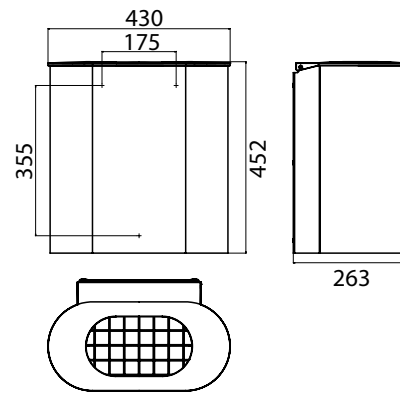

PRODUCTINFORMATIE

Afvalemmer edelstaal

Art.nr.3553 001 02

wandmodel, 30 l