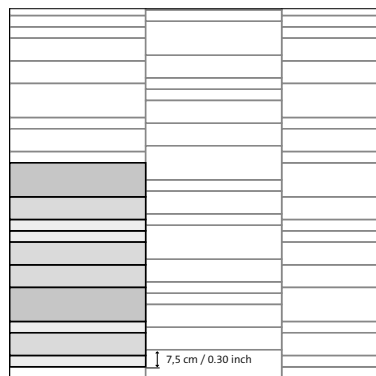

TS-8
23% /m² 5 x 60 cm / 2 x 24 inch
43% /m² 10 x 60 cm / 4 x 24 inch
34% /m² 15 x 60 cm / 6 x 24 inch