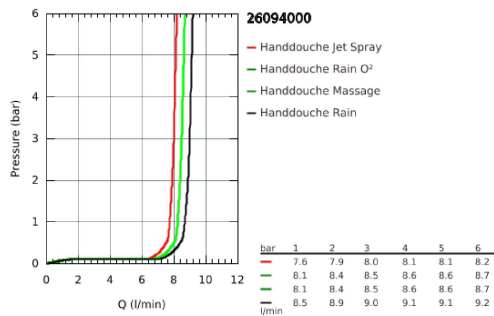

26 094 000 VITALIO COMFORT 100 HANDDOUCHE 4 STRAALSOORTEN

PRODUCTOMSCHRIJVING

- GROHE Rain O2, Rain, Massage, Jet
- **GROHE EcoJoy** 9,5 l/min. doorstroombegrenzer
- **GROHE DreamSpray** voor een optimaal straalbeeld
- **SpeedClean** anti-kalk systeem
- **Inner WaterGuide** voor een langere levensduur
- universele bevestiging, past op alle standaard doucheslangen
- 5 kleurenverpakking

26 094 000 **VITALIO COMFORT 100 HANDDOUCHE 4 STRAALSOORTEN**

26 094 000 **VITALIO COMFORT 100 HANDDOUCHE 4 STRAALSOORTEN**

ONDERDELEN

1: Zeef (Bestel-nr 0700200M)