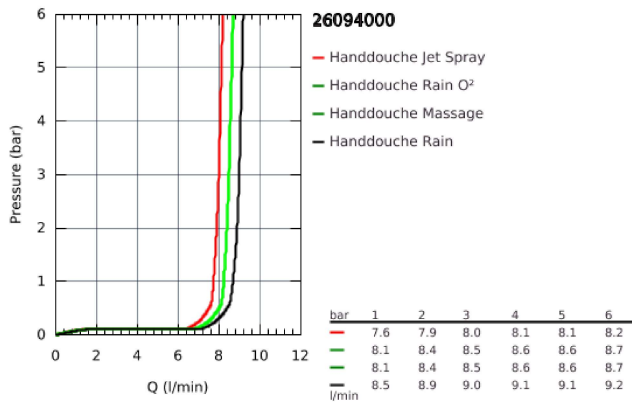

26 094 000 VITALIO COMFORT 100 HANDDOUCHE 4 STRAALSOORTEN

PRODUCTOMSCHRIJVING

- GROHE Rain O2, Rain, Massage, Jet
- **GROHE EcoJoy** 9,5 l/min. doorstroombegrenzer
- **GROHE DreamSpray** voor een optimaal straalbeeld
- **SpeedClean** anti-kalk systeem
- **Inner WaterGuide** voor een langere levensduur
- universele bevestiging, past op alle standaard doucheslangen
- 5 kleurenverpakking

26 094 000 **VITALIO COMFORT 100 HANDDOUCHE 4 STRAALSOORTEN**

26 094 000 **VITALIO COMFORT 100 HANDDOUCHE 4 STRAALSOORTEN**

ONDERDELEN

1: Zeef (Bestel-nr 0700200M)