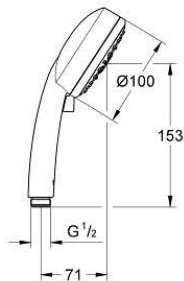

26 094 000 VITALIO COMFORT 100 HANDDOUCHE 4 STRAALSOORTEN

PRODUCTOMSCHRIJVING

- GROHE Rain O2, Rain, Massage, Jet
- **GROHE EcoJoy** 9,5 l/min. doorstroombegrenzer
- **GROHE DreamSpray** voor een optimaal straalbeeld
- **SpeedClean** anti-kalk systeem
- **Inner WaterGuide** voor een langere levensduur
- universele bevestiging, past op alle standaard doucheslangen
- 5 kleurenverpakking

26 094 000 **VITALIO COMFORT 100 HANDDOUCHE 4 STRAALSOORTEN**

26 094 000 **VITALIO COMFORT 100 HANDDOUCHE 4 STRAALSOORTEN**

ONDERDELEN

1: Zeef (Bestel-nr 0700200M)