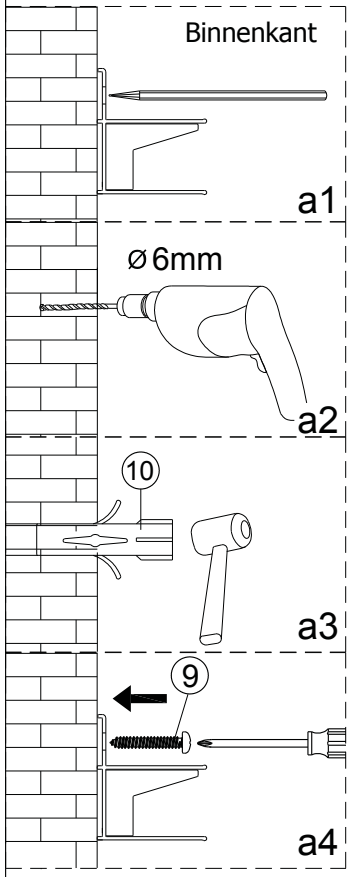

Alterna

Montagehandleiding Free Basic Schuifdeur 3 Delig 1626625,1626626

LET OP! Gehard veiligheidsglas. Voorzichtig hanteren!
Zet de glaswand niet op een van de punten,
want daardoor kan hij breken.

1 x1	2 x2	3 M4x8 x4	4 x4	5 ST4x30 x4	6 x1	7 x2	8 x6	9 ST4x40 x6
10 x6	11 x1	12 x1	13 ST4x15 x2	14 x1	15 x1	16 x1	17 x1	18 ST4x20 x4
19 x1	20 x1							

1

2

Binnenkant

3

4

5

	X(mm)
1626625	760-800
1626626	860-900

6

7

8

9

10

Binnenkant

11

Binnenkant

12