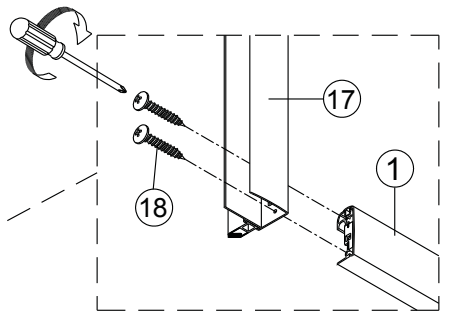

Alterna

Montagehandleiding Free Basic Schuifdeur 3 Delig 1626625,1626626

LET OP! Gehard veiligheidsglas. Voorzichtig hanteren!
Zet de glaswand niet op een van de punten,
want daardoor kan hij breken.

1 x1	2 x2	3 M4x8 x4	4 x4	5 ST4x30 x4	6 x1	7 x2	8 x6	9 ST4x40 x6
10 x6	11 x1	12 x1	13 ST4x15 x2	14 x1	15 x1	16 x1	17 x1	18 ST4x20 x4
19 x1	20 x1							

1

2

Binnenkant

3

4

5

	X(mm)
1626625	760-800
1626626	860-900

6

7

8

9

10

Binnenkant

11

Binnenkant

12