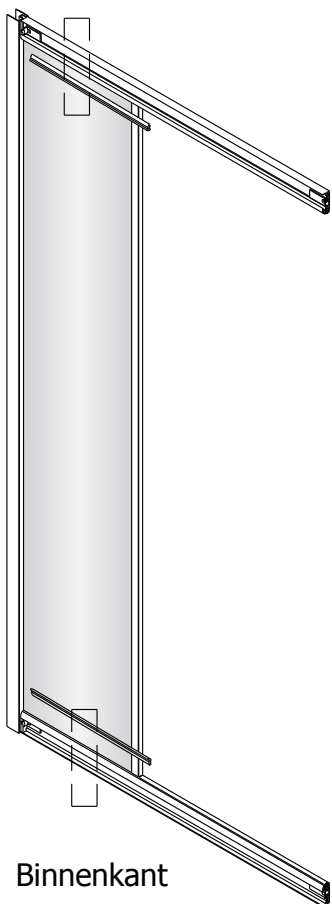

Alterna

Montagehandleiding Free Basic Schuifdeur 3 Delig 1626625,1626626

LET OP! Gehard veiligheidsglas. Voorzichtig hanteren!
Zet de glaswand niet op een van de punten,
want daardoor kan hij breken.

1 x1	2 x2	3 M4x8 x4	4 x4	5 ST4x30 x4	6 x1	7 x2	8 x6	9 ST4x40 x6
10 x6	11 x1	12 x1	13 ST4x15 x2	14 x1	15 x1	16 x1	17 x1	18 ST4x20 x4
19 x1	20 x1							

1

2

Binnenkant

3

4

5

	X(mm)
1626625	760-800
1626626	860-900

6

7

8

9

10

Binnenkant

11

Binnenkant

12