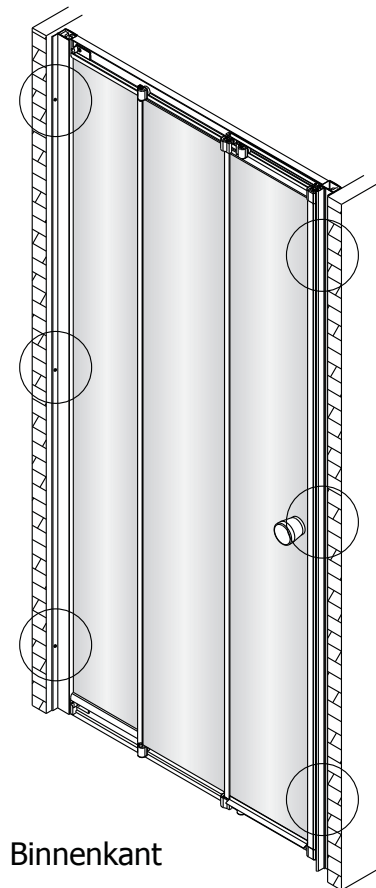

Alterna

Montagehandleiding Free Basic Schuifdeur 3 Delig 1626625,1626626

LET OP! Gehard veiligheidsglas. Voorzichtig hanteren!
Zet de glaswand niet op een van de punten,
want daardoor kan hij breken.

1 x1	2 x2	3 M4x8 x4	4 x4	5 ST4x30 x4	6 x1	7 x2	8 x6	9 ST4x40 x6
10 x6	11 x1	12 x1	13 ST4x15 x2	14 x1	15 x1	16 x1	17 x1	18 ST4x20 x4
19 x1	20 x1							

1

2

Binnenkant

3

4

5

	X(mm)
1626625	760-800
1626626	860-900

6

7

8

9

10

Binnenkant

11

Binnenkant

12

13

Binnenkant

14

15

16