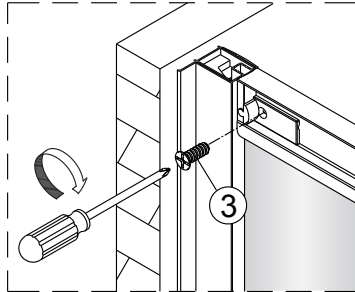

Alterna

Montagehandleiding Free Basic Schuifdeur 3 Delig 1626625,1626626

LET OP! Gehard veiligheidsglas. Voorzichtig hanteren!
Zet de glaswand niet op een van de punten,
want daardoor kan hij breken.

1 x1	2 x2	3 M4x8 x4	4 x4	5 ST4x30 x4	6 x1	7 x2	8 x6	9 ST4x40 x6
10 x6	11 x1	12 x1	13 ST4x15 x2	14 x1	15 x1	16 x1	17 x1	18 ST4x20 x4
19 x1	20 x1							

7

8

9

10

Binnenkant

11

Binnenkant

12