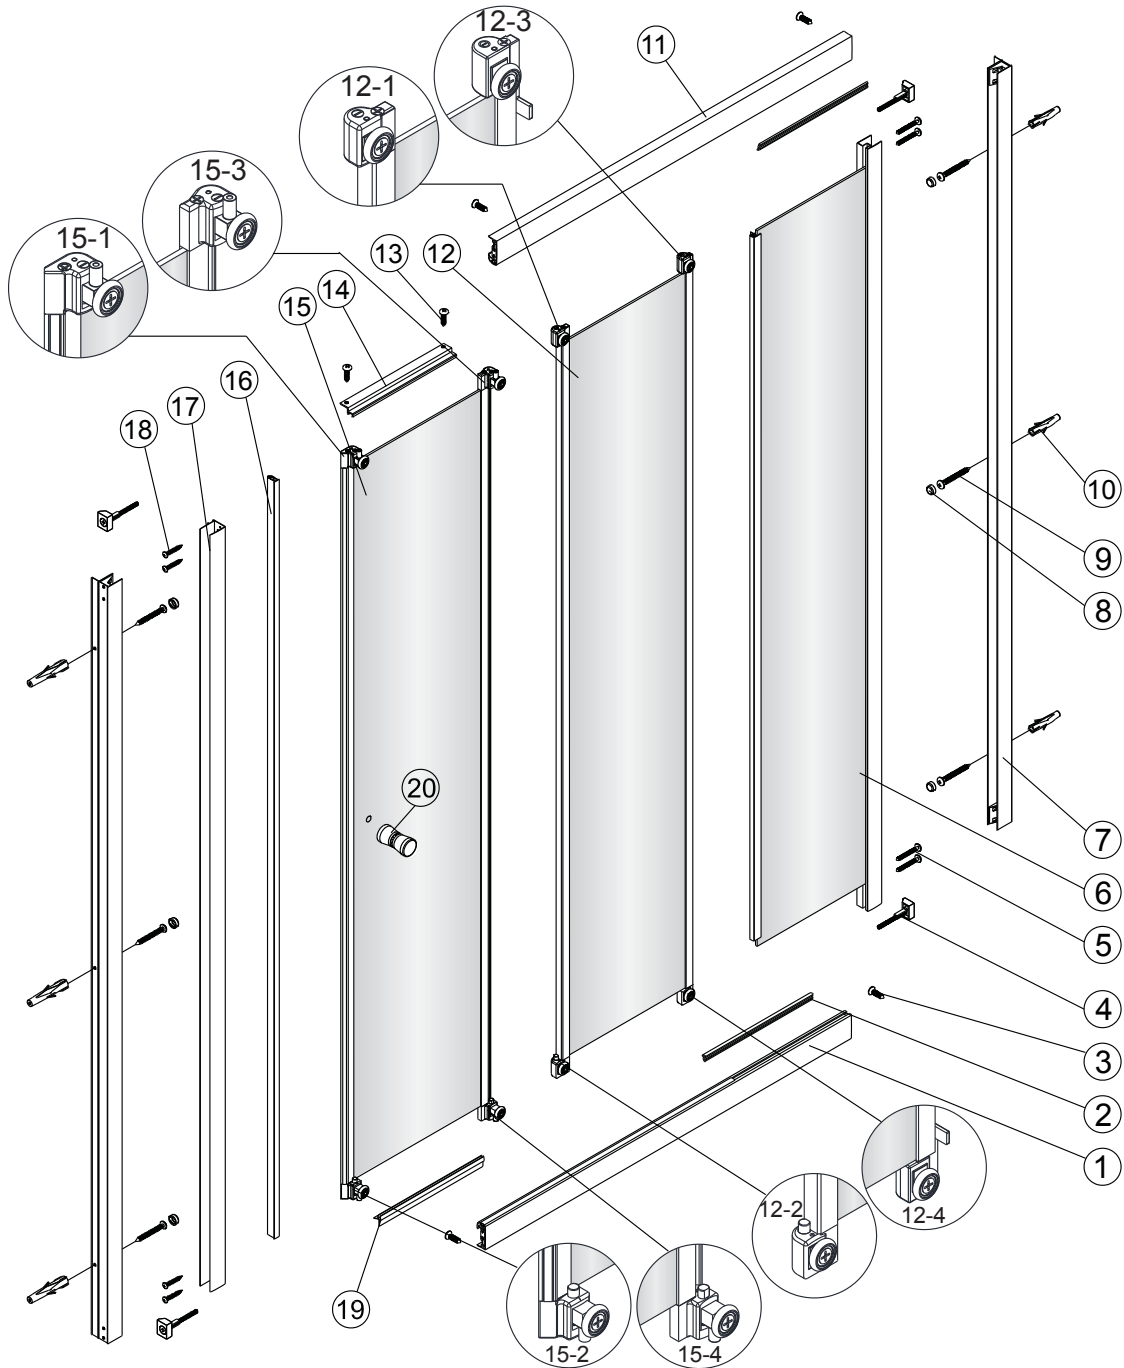

Alterna

Montagehandleiding Free Basic Schuifdeur 3 Delig 1626625,1626626

LET OP! Gehard veiligheidsglas. Voorzichtig hanteren!
Zet de glaswand niet op een van de punten,
want daardoor kan hij breken.

1 x1	2 x2	3 M4x8 x4	4 x4	5 ST4x30 x4	6 x1	7 x2	8 x6	9 ST4x40 x6
10 x6	11 x1	12 x1	13 ST4x15 x2	14 x1	15 x1	16 x1	17 x1	18 ST4x20 x4
19 x1	20 x1							

1

2

Binnenkant

3

4

5

	X(mm)
1626625	760-800
1626626	860-900

6

7

8

9

10

Binnenkant

11

Binnenkant

12

13

Binnenkant

14

15

16