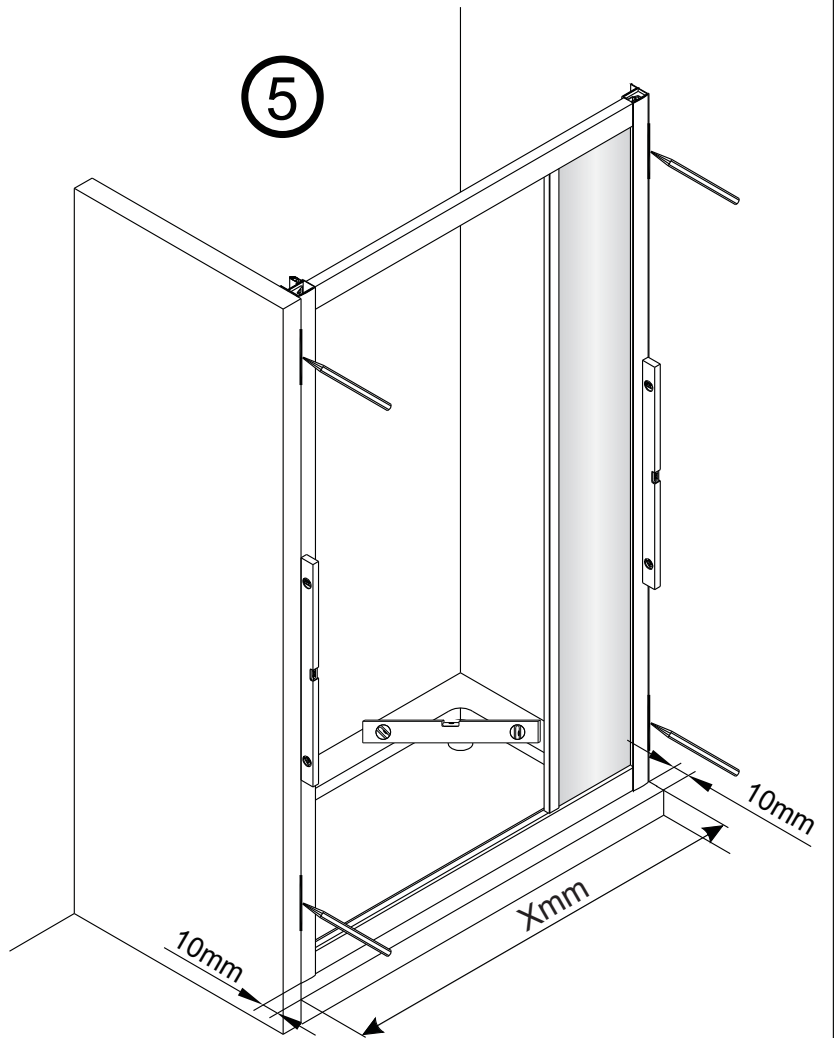

Alterna

Montagehandleiding Free Basic Schuifdeur 3 Delig 1626625,1626626

LET OP! Gehard veiligheidsglas. Voorzichtig hanteren!
Zet de glaswand niet op een van de punten,
want daardoor kan hij breken.

1 x1	2 x2	3 M4x8 x4	4 x4	5 ST4x30 x4	6 x1	7 x2	8 x6	9 ST4x40 x6
10 x6	11 x1	12 x1	13 ST4x15 x2	14 x1	15 x1	16 x1	17 x1	18 ST4x20 x4
19 x1	20 x1							

1

2

Binnenkant

3

4

5

	X(mm)
1626625	760-800
1626626	860-900

6

7

8

9

10

Binnenkant

11

Binnenkant

12