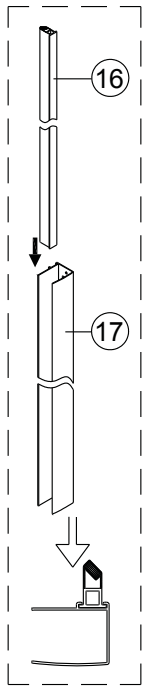

Alterna

Montagehandleiding Free Basic Schuifdeur 3 Delig 1626625,1626626

LET OP! Gehard veiligheidsglas. Voorzichtig hanteren!
Zet de glaswand niet op een van de punten,
want daardoor kan hij breken.

1 x1	2 x2	3 M4x8 x4	4 x4	5 ST4x30 x4	6 x1	7 x2	8 x6	9 ST4x40 x6
10 x6	11 x1	12 x1	13 ST4x15 x2	14 x1	15 x1	16 x1	17 x1	18 ST4x20 x4
19 x1	20 x1							

1

2

Binnenkant

3

4

5

	X(mm)
1626625	760-800
1626626	860-900

6

7

8

9

10

Binnenkant

11

Binnenkant

12