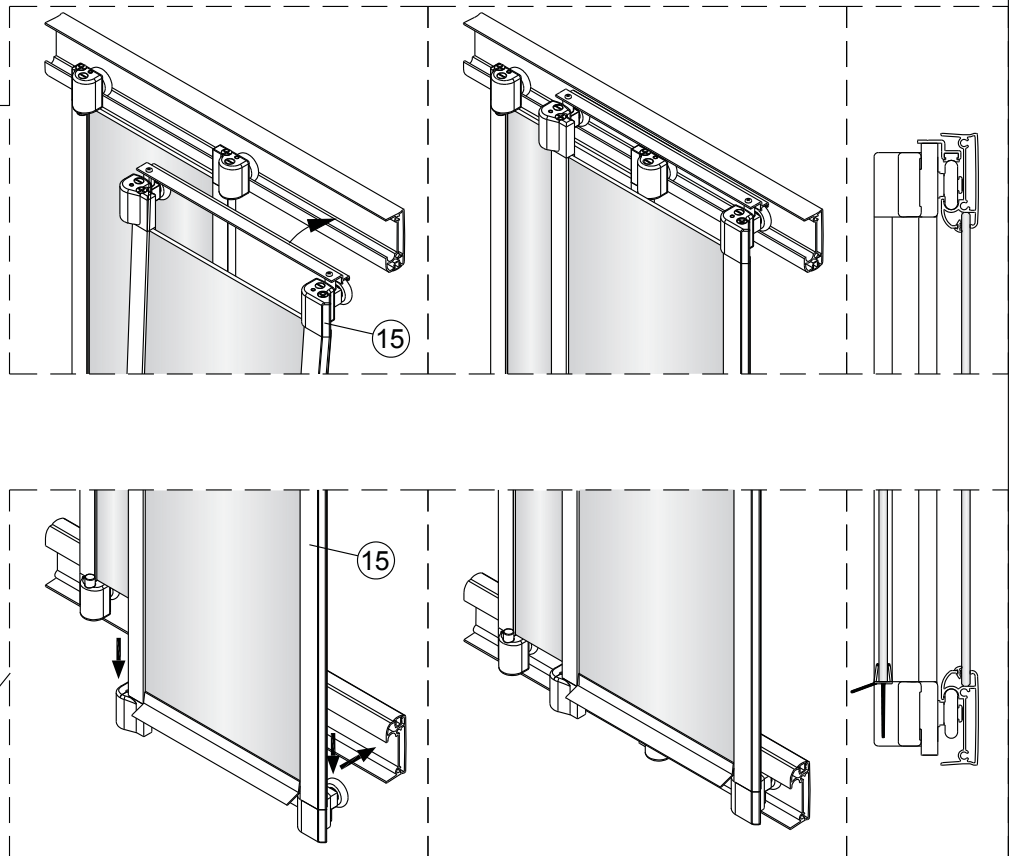

Alterna

Montagehandleiding Free Basic Schuifdeur 3 Delig 1626625,1626626

LET OP! Gehard veiligheidsglas. Voorzichtig hanteren!
Zet de glaswand niet op een van de punten,
want daardoor kan hij breken.

1 x1	2 x2	3 M4x8 x4	4 x4	5 ST4x30 x4	6 x1	7 x2	8 x6	9 ST4x40 x6
10 x6	11 x1	12 x1	13 ST4x15 x2	14 x1	15 x1	16 x1	17 x1	18 ST4x20 x4
19 x1	20 x1							

7

8

9

10

Binnenkant

11

Binnenkant

12

13

Binnenkant

14

15

16