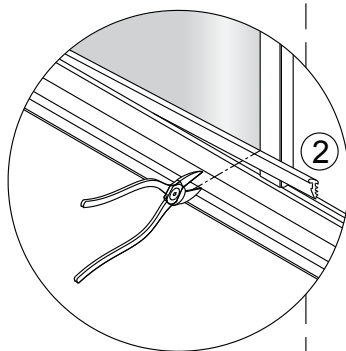

Alterna

Montagehandleiding Free Basic Schuifdeur 3 Delig 1626625,1626626

LET OP! Gehard veiligheidsglas. Voorzichtig hanteren!
Zet de glaswand niet op een van de punten,
want daardoor kan hij breken.

1 x1	2 x2	3 M4x8 x4	4 x4	5 ST4x30 x4	6 x1	7 x2	8 x6	9 ST4x40 x6
10 x6	11 x1	12 x1	13 ST4x15 x2	14 x1	15 x1	16 x1	17 x1	18 ST4x20 x4
19 x1	20 x1							

1

2

Binnenkant

3

4

5

	X(mm)
1626625	760-800
1626626	860-900

6