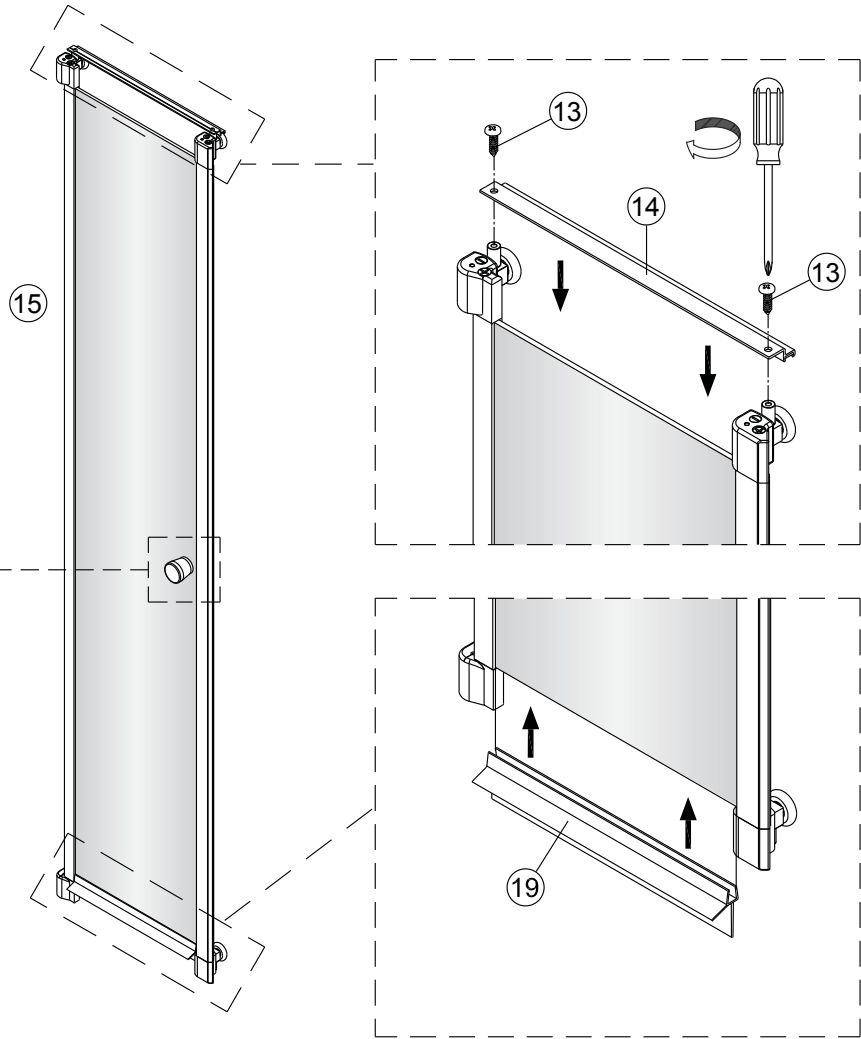

Alterna

Montagehandleiding Free Basic Schuifdeur 3 Delig 1626625,1626626

LET OP! Gehard veiligheidsglas. Voorzichtig hanteren!
Zet de glaswand niet op een van de punten,
want daardoor kan hij breken.

1 x1	2 x2	3 M4x8 x4	4 x4	5 ST4x30 x4	6 x1	7 x2	8 x6	9 ST4x40 x6
10 x6	11 x1	12 x1	13 ST4x15 x2	14 x1	15 x1	16 x1	17 x1	18 ST4x20 x4
19 x1	20 x1							

7

8

9

10

Binnenkant

11

Binnenkant

12

13

Binnenkant

14

15

16