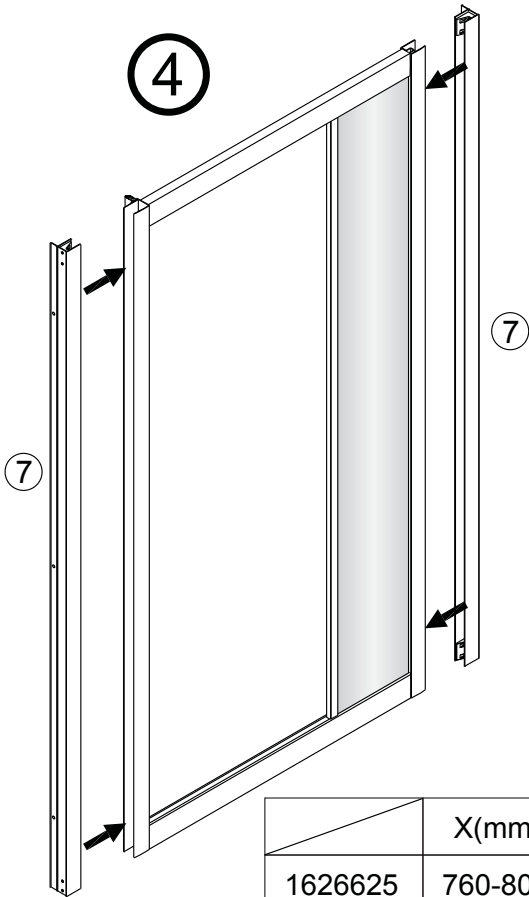

Alterna

Montagehandleiding Free Basic Schuifdeur 3 Delig 1626625,1626626

LET OP! Gehard veiligheidsglas. Voorzichtig hanteren!
Zet de glaswand niet op een van de punten,
want daardoor kan hij breken.

1 x1	2 x2	3 M4x8 x4	4 x4	5 ST4x30 x4	6 x1	7 x2	8 x6	9 ST4x40 x6
10 x6	11 x1	12 x1	13 ST4x15 x2	14 x1	15 x1	16 x1	17 x1	18 ST4x20 x4
19 x1	20 x1							

1

2

Binnenkant

3

4

5

	X(mm)
1626625	760-800
1626626	860-900

6

7

8

9

10

Binnenkant

11

Binnenkant

12

13

Binnenkant

14

15

16