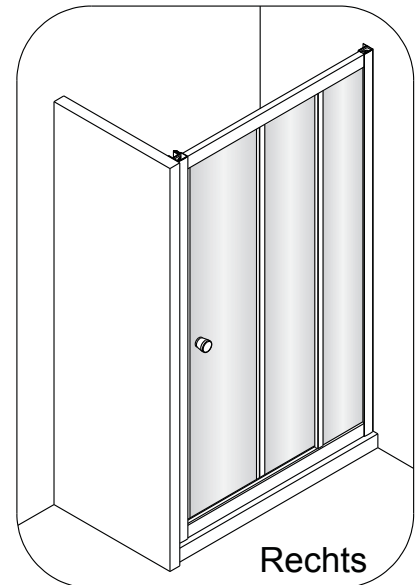

Alterna

Montagehandleiding Free Basic Schuifdeur 3 Delig 1626625,1626626

LET OP! Gehard veiligheidsglas. Voorzichtig hanteren!
Zet de glaswand niet op een van de punten,
want daardoor kan hij breken.

1 x1	2 x2	3 M4x8 x4	4 x4	5 ST4x30 x4	6 x1	7 x2	8 x6	9 ST4x40 x6
10 x6	11 x1	12 x1	13 ST4x15 x2	14 x1	15 x1	16 x1	17 x1	18 ST4x20 x4
19 x1	20 x1							

1

2

Binnenkant

3

4

5

	X(mm)
1626625	760-800
1626626	860-900

6