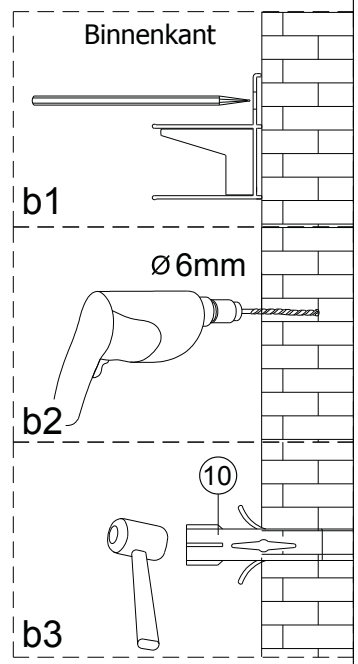

Alterna

Montagehandleiding Free Basic Schuifdeur 3 Delig 1626625,1626626

LET OP! Gehard veiligheidsglas. Voorzichtig hanteren!
Zet de glaswand niet op een van de punten,
want daardoor kan hij breken.

1 x1	2 x2	3 M4x8 x4	4 x4	5 ST4x30 x4	6 x1	7 x2	8 x6	9 ST4x40 x6
10 x6	11 x1	12 x1	13 ST4x15 x2	14 x1	15 x1	16 x1	17 x1	18 ST4x20 x4
19 x1	20 x1							

1

2

Binnenkant

3

4

5

	X(mm)
1626625	760-800
1626626	860-900

6

7

8

9

10

Binnenkant

11

Binnenkant

12