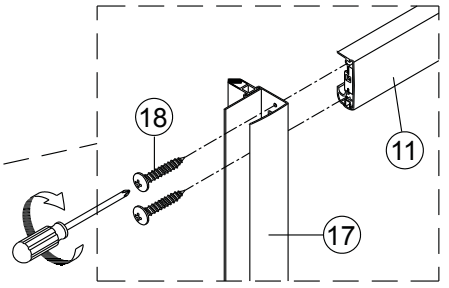

Alterna

Montagehandleiding Free Basic Schuifdeur 3 Delig 1626625,1626626

LET OP! Gehard veiligheidsglas. Voorzichtig hanteren!
Zet de glaswand niet op een van de punten,
want daardoor kan hij breken.

1 x1	2 x2	3 M4x8 x4	4 x4	5 ST4x30 x4	6 x1	7 x2	8 x6	9 ST4x40 x6
10 x6	11 x1	12 x1	13 ST4x15 x2	14 x1	15 x1	16 x1	17 x1	18 ST4x20 x4
19 x1	20 x1							

1

2

Binnenkant

3

4

5

	X(mm)
1626625	760-800
1626626	860-900

6

7

8

9

10

Binnenkant

11

Binnenkant

12