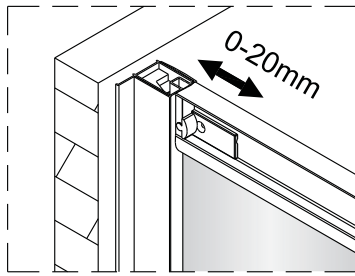

Alterna

Montagehandleiding Free Basic Schuifdeur 3 Delig 1626625,1626626

LET OP! Gehard veiligheidsglas. Voorzichtig hanteren!
Zet de glaswand niet op een van de punten,
want daardoor kan hij breken.

1 x1	2 x2	3 M4x8 x4	4 x4	5 ST4x30 x4	6 x1	7 x2	8 x6	9 ST4x40 x6
10 x6	11 x1	12 x1	13 ST4x15 x2	14 x1	15 x1	16 x1	17 x1	18 ST4x20 x4
19 x1	20 x1							

1

2

Binnenkant

3

4

5

	X(mm)
1626625	760-800
1626626	860-900

6

7

8

9

10

Binnenkant

11

Binnenkant

12

13

Binnenkant

14

15

16