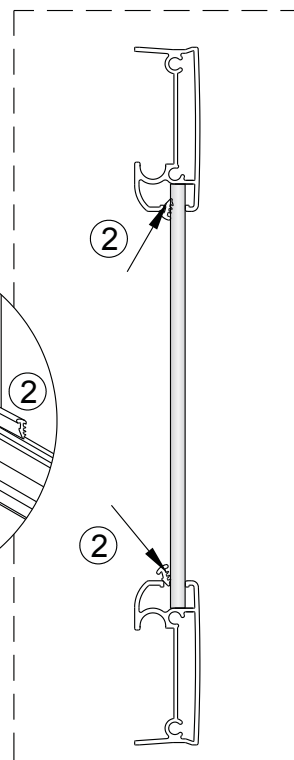

Alterna

Montagehandleiding Free Basic Schuifdeur 3 Delig 1626625,1626626

LET OP! Gehard veiligheidsglas. Voorzichtig hanteren!
Zet de glaswand niet op een van de punten,
want daardoor kan hij breken.

1 x1	2 x2	3 M4x8 x4	4 x4	5 ST4x30 x4	6 x1	7 x2	8 x6	9 ST4x40 x6
10 x6	11 x1	12 x1	13 ST4x15 x2	14 x1	15 x1	16 x1	17 x1	18 ST4x20 x4
19 x1	20 x1							

1

2

Binnenkant

3

4

5

	X(mm)
1626625	760-800
1626626	860-900

6

7

8

9

10

Binnenkant

11

Binnenkant

12