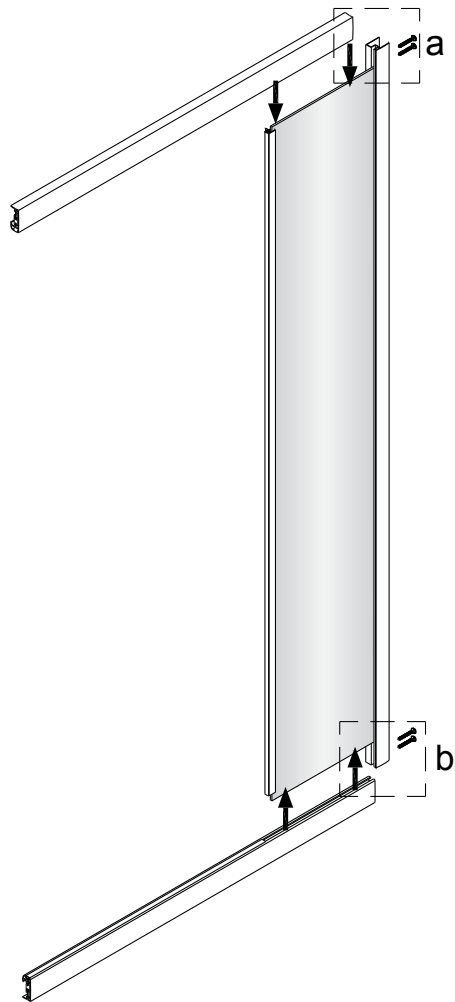

Alterna

Montagehandleiding Free Basic Schuifdeur 3 Delig 1626625,1626626

LET OP! Gehard veiligheidsglas. Voorzichtig hanteren!
Zet de glaswand niet op een van de punten,
want daardoor kan hij breken.

1 x1	2 x2	3 M4x8 x4	4 x4	5 ST4x30 x4	6 x1	7 x2	8 x6	9 ST4x40 x6
10 x6	11 x1	12 x1	13 ST4x15 x2	14 x1	15 x1	16 x1	17 x1	18 ST4x20 x4
19 x1	20 x1							

1

2

Binnenkant

3

4

5

	X(mm)
1626625	760-800
1626626	860-900

6

7

8

9

10

Binnenkant

11

Binnenkant

12