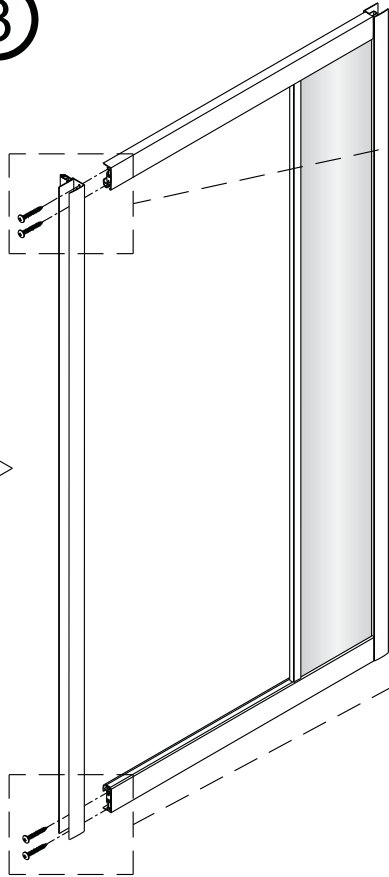

Alterna

Montagehandleiding Free Basic Schuifdeur 3 Delig 1626625,1626626

LET OP! Gehard veiligheidsglas. Voorzichtig hanteren!
Zet de glaswand niet op een van de punten,
want daardoor kan hij breken.

1 x1	2 x2	3 M4x8 x4	4 x4	5 ST4x30 x4	6 x1	7 x2	8 x6	9 ST4x40 x6
10 x6	11 x1	12 x1	13 ST4x15 x2	14 x1	15 x1	16 x1	17 x1	18 ST4x20 x4
19 x1	20 x1							

1

2

Binnenkant

3

4

5

	X(mm)
1626625	760-800
1626626	860-900

6

7

8

9

10

Binnenkant

11

Binnenkant

12