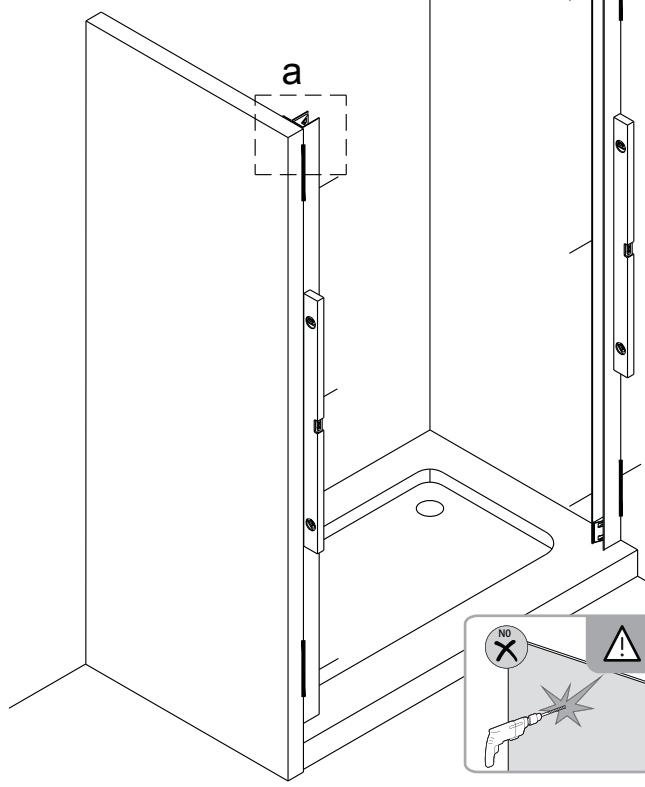

Alterna

Montagehandleiding Free Basic Schuifdeur 3 Delig 1626625,1626626

LET OP! Gehard veiligheidsglas. Voorzichtig hanteren!
Zet de glaswand niet op een van de punten,
want daardoor kan hij breken.

1 x1	2 x2	3 M4x8 x4	4 x4	5 ST4x30 x4	6 x1	7 x2	8 x6	9 ST4x40 x6
10 x6	11 x1	12 x1	13 ST4x15 x2	14 x1	15 x1	16 x1	17 x1	18 ST4x20 x4
19 x1	20 x1							

1

2

Binnenkant

3

4

5

	X(mm)
1626625	760-800
1626626	860-900

6