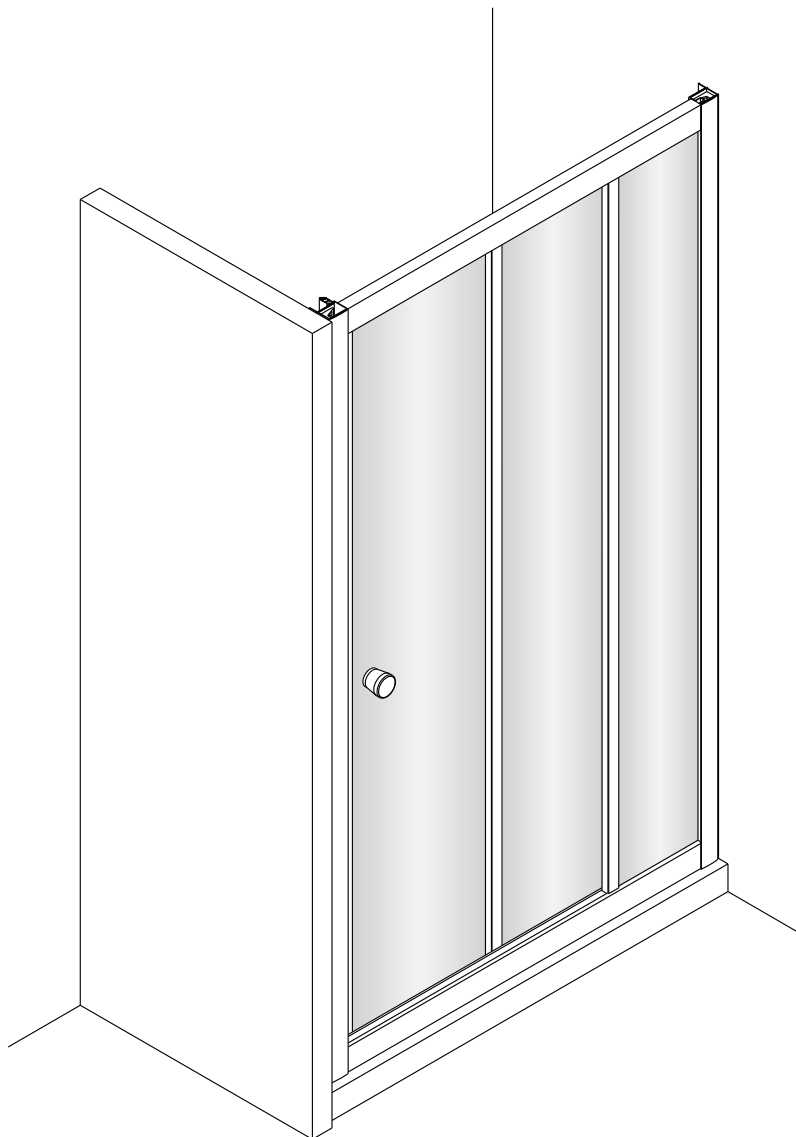

Alterna

Montagehandleiding Free Basic Schuifdeur 3 Delig 1626625,1626626

LET OP! Gehard veiligheidsglas. Voorzichtig hanteren!
Zet de glaswand niet op een van de punten,
want daardoor kan hij breken.

1 x1	2 x2	3 M4x8 x4	4 x4	5 ST4x30 x4	6 x1	7 x2	8 x6	9 ST4x40 x6
10 x6	11 x1	12 x1	13 ST4x15 x2	14 x1	15 x1	16 x1	17 x1	18 ST4x20 x4
19 x1	20 x1							

1

2

Binnenkant

3

4

5

	X(mm)
1626625	760-800
1626626	860-900

6