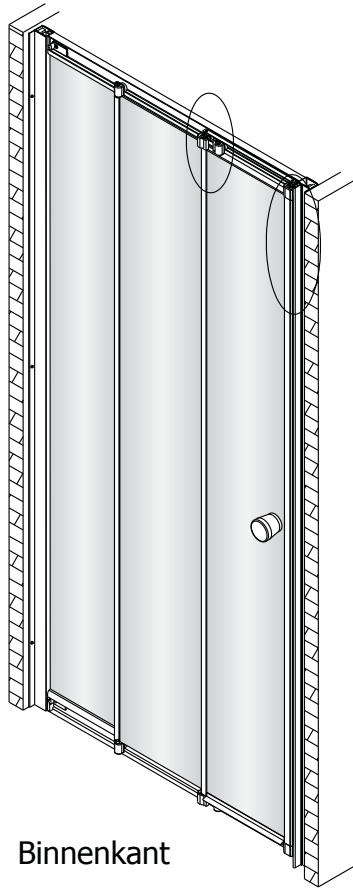

Alterna

Montagehandleiding Free Basic Schuifdeur 3 Delig 1626625,1626626

LET OP! Gehard veiligheidsglas. Voorzichtig hanteren!
Zet de glaswand niet op een van de punten,
want daardoor kan hij breken.

1 x1	2 x2	3 M4x8 x4	4 x4	5 ST4x30 x4	6 x1	7 x2	8 x6	9 ST4x40 x6
10 x6	11 x1	12 x1	13 ST4x15 x2	14 x1	15 x1	16 x1	17 x1	18 ST4x20 x4
19 x1	20 x1							

1

2

Binnenkant

3

4

5

	X(mm)
1626625	760-800
1626626	860-900

6

7

8

9

10

Binnenkant

11

Binnenkant

12

13

Binnenkant

14

15

16