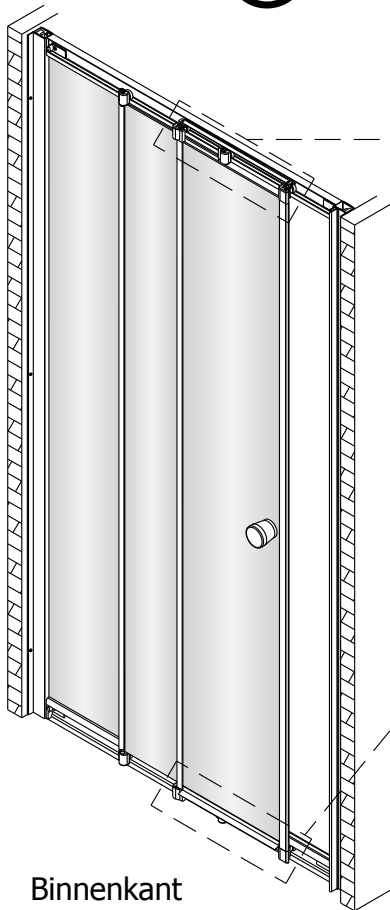

Alterna

Montagehandleiding Free Basic Schuifdeur 3 Delig 1626625,1626626

LET OP! Gehard veiligheidsglas. Voorzichtig hanteren!
Zet de glaswand niet op een van de punten,
want daardoor kan hij breken.

1 x1	2 x2	3 M4x8 x4	4 x4	5 ST4x30 x4	6 x1	7 x2	8 x6	9 ST4x40 x6
10 x6	11 x1	12 x1	13 ST4x15 x2	14 x1	15 x1	16 x1	17 x1	18 ST4x20 x4
19 x1	20 x1							

1

2

Binnenkant

3

4

5

	X(mm)
1626625	760-800
1626626	860-900

6

7

8

9

10

Binnenkant

11

Binnenkant

12

13

Binnenkant

14

15

16