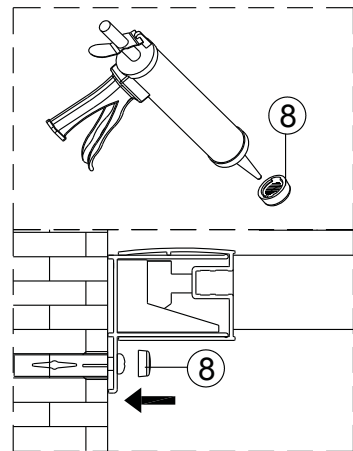

Alterna

Montagehandleiding Free Basic Schuifdeur 3 Delig 1626625,1626626

LET OP! Gehard veiligheidsglas. Voorzichtig hanteren!
Zet de glaswand niet op een van de punten,
want daardoor kan hij breken.

1 x1	2 x2	3 M4x8 x4	4 x4	5 ST4x30 x4	6 x1	7 x2	8 x6	9 ST4x40 x6
10 x6	11 x1	12 x1	13 ST4x15 x2	14 x1	15 x1	16 x1	17 x1	18 ST4x20 x4
19 x1	20 x1							

1

2

Binnenkant

3

4

5

	X(mm)
1626625	760-800
1626626	860-900

6

13

Binnenkant

14

15

16