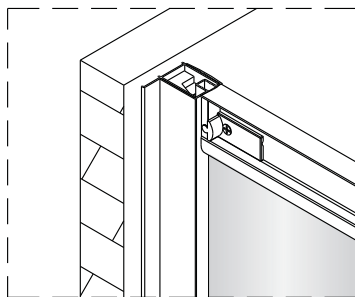

Alterna

Montagehandleiding Free Basic Schuifdeur 3 Delig 1626625,1626626

LET OP! Gehard veiligheidsglas. Voorzichtig hanteren!
Zet de glaswand niet op een van de punten,
want daardoor kan hij breken.

1 x1	2 x2	3 M4x8 x4	4 x4	5 ST4x30 x4	6 x1	7 x2	8 x6	9 ST4x40 x6
10 x6	11 x1	12 x1	13 ST4x15 x2	14 x1	15 x1	16 x1	17 x1	18 ST4x20 x4
19 x1	20 x1							

7

8

9

10

Binnenkant

11

Binnenkant

12