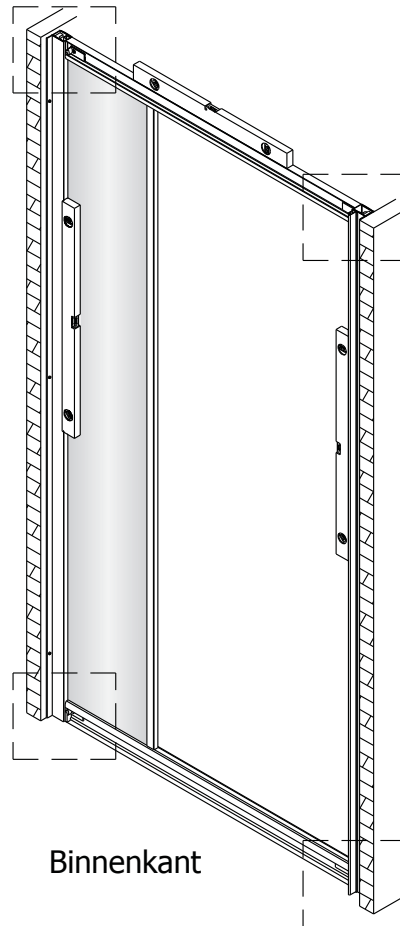

Alterna

Montagehandleiding Free Basic Schuifdeur 3 Delig 1626625,1626626

LET OP! Gehard veiligheidsglas. Voorzichtig hanteren!
Zet de glaswand niet op een van de punten,
want daardoor kan hij breken.

1 x1	2 x2	3 M4x8 x4	4 x4	5 ST4x30 x4	6 x1	7 x2	8 x6	9 ST4x40 x6
10 x6	11 x1	12 x1	13 ST4x15 x2	14 x1	15 x1	16 x1	17 x1	18 ST4x20 x4
19 x1	20 x1							

1

2

Binnenkant

3

4

5

	X(mm)
1626625	760-800
1626626	860-900

6

7

8

9

10

Binnenkant

11

Binnenkant

12

13

Binnenkant

14

15

16