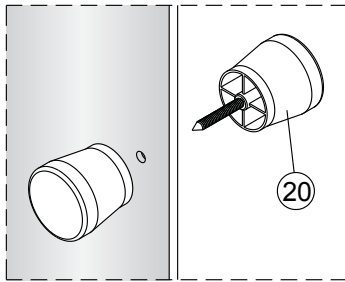

Alterna

Montagehandleiding Free Basic Schuifdeur 3 Delig 1626625,1626626

LET OP! Gehard veiligheidsglas. Voorzichtig hanteren!
Zet de glaswand niet op een van de punten,
want daardoor kan hij breken.

1 x1	2 x2	3 M4x8 x4	4 x4	5 ST4x30 x4	6 x1	7 x2	8 x6	9 ST4x40 x6
10 x6	11 x1	12 x1	13 ST4x15 x2	14 x1	15 x1	16 x1	17 x1	18 ST4x20 x4
19 x1	20 x1							

1

2

Binnenkant

3

4

5

	X(mm)
1626625	760-800
1626626	860-900

6

7

8

9

10

Binnenkant

11

Binnenkant

12