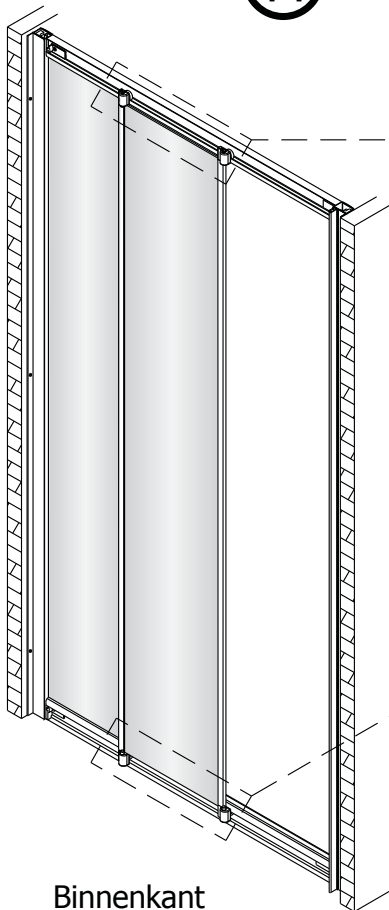

Alterna

Montagehandleiding Free Basic Schuifdeur 3 Delig 1626625,1626626

LET OP! Gehard veiligheidsglas. Voorzichtig hanteren!
Zet de glaswand niet op een van de punten,
want daardoor kan hij breken.

1 x1	2 x2	3 M4x8 x4	4 x4	5 ST4x30 x4	6 x1	7 x2	8 x6	9 ST4x40 x6
10 x6	11 x1	12 x1	13 ST4x15 x2	14 x1	15 x1	16 x1	17 x1	18 ST4x20 x4
19 x1	20 x1							

1

2

Binnenkant

3

4

5

	X(mm)
1626625	760-800
1626626	860-900

6

7

8

9

10

Binnenkant

11

Binnenkant

12

13

Binnenkant

14

15

16