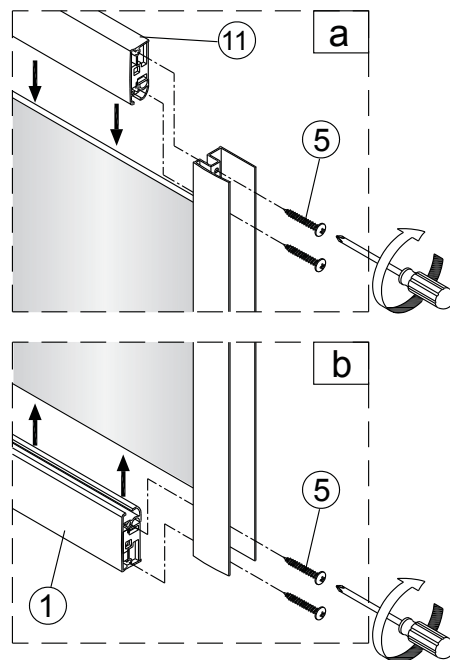

Alterna

Montagehandleiding Free Basic Schuifdeur 3 Delig 1626625,1626626

LET OP! Gehard veiligheidsglas. Voorzichtig hanteren!
Zet de glaswand niet op een van de punten,
want daardoor kan hij breken.

1 x1	2 x2	3 M4x8 x4	4 x4	5 ST4x30 x4	6 x1	7 x2	8 x6	9 ST4x40 x6
10 x6	11 x1	12 x1	13 ST4x15 x2	14 x1	15 x1	16 x1	17 x1	18 ST4x20 x4
19 x1	20 x1							

1

2

Binnenkant

3

4

5

	X(mm)
1626625	760-800
1626626	860-900

6