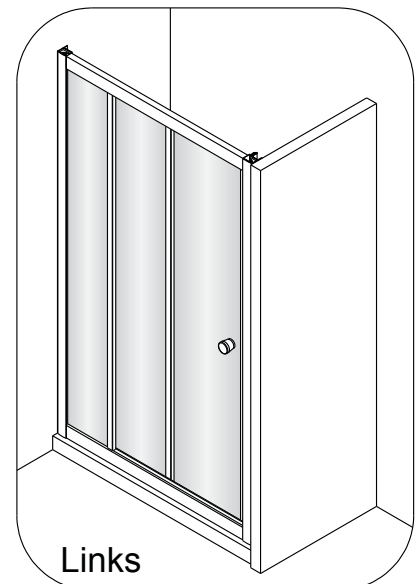

Alterna

Montagehandleiding Free Basic Schuifdeur 3 Delig 1626625,1626626

LET OP! Gehard veiligheidsglas. Voorzichtig hanteren!
Zet de glaswand niet op een van de punten,
want daardoor kan hij breken.

1 x1	2 x2	3 M4x8 x4	4 x4	5 ST4x30 x4	6 x1	7 x2	8 x6	9 ST4x40 x6
10 x6	11 x1	12 x1	13 ST4x15 x2	14 x1	15 x1	16 x1	17 x1	18 ST4x20 x4
19 x1	20 x1							

1

2

Binnenkant

3

4

5

	X(mm)
1626625	760-800
1626626	860-900

6