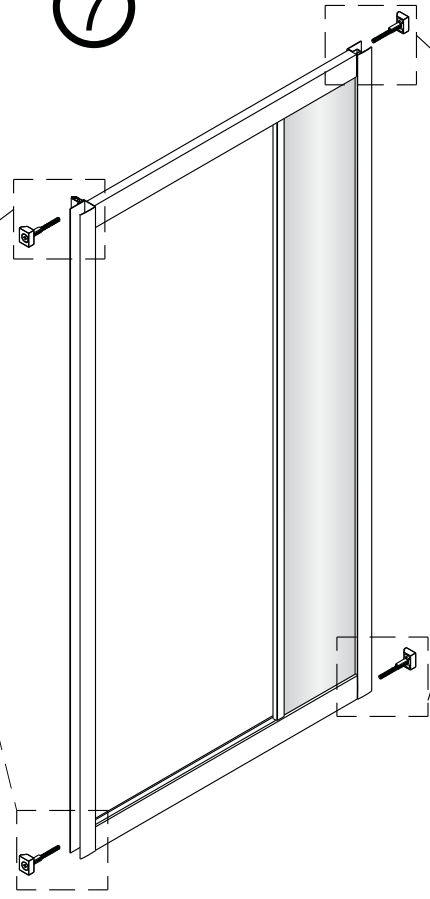

Alterna

Montagehandleiding Free Basic Schuifdeur 3 Delig 1626625,1626626

LET OP! Gehard veiligheidsglas. Voorzichtig hanteren!
Zet de glaswand niet op een van de punten,
want daardoor kan hij breken.

1 x1	2 x2	3 M4x8 x4	4 x4	5 ST4x30 x4	6 x1	7 x2	8 x6	9 ST4x40 x6
10 x6	11 x1	12 x1	13 ST4x15 x2	14 x1	15 x1	16 x1	17 x1	18 ST4x20 x4
19 x1	20 x1							

1

2

Binnenkant

3

4

5

	X(mm)
1626625	760-800
1626626	860-900

6

7

8

9

10

Binnenkant

11

Binnenkant

12