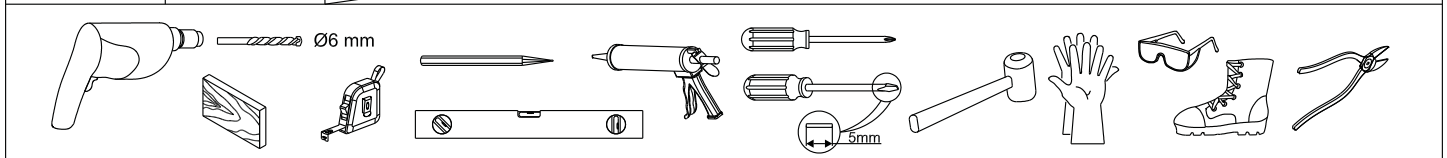

Alterna

Montagehandleiding Free Basic Schuifdeur 3 Delig 1626625,1626626

LET OP! Gehard veiligheidsglas. Voorzichtig hanteren!
Zet de glaswand niet op een van de punten,
want daardoor kan hij breken.

1 x1	2 x2	3 M4x8 x4	4 x4	5 ST4x30 x4	6 x1	7 x2	8 x6	9 ST4x40 x6
10 x6	11 x1	12 x1	13 ST4x15 x2	14 x1	15 x1	16 x1	17 x1	18 ST4x20 x4
19 x1	20 x1							

1

2

Binnenkant

3

4

5

	X(mm)
1626625	760-800
1626626	860-900

6