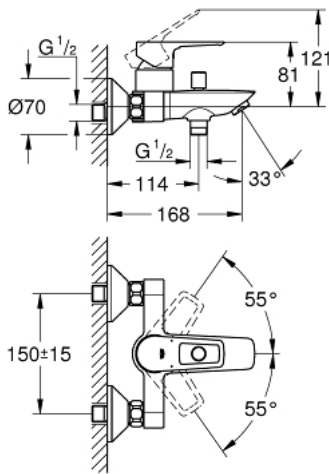

### PRODUCTOMSCHRIJVING

- **wandmontage**
- metalen greep
- GROHE Longlife 35 mm kardoes met keramische schijven
- met geïntegreerde drukafhankelijke temperatuurbegrenzer
- variabel instelbare temperatuurbegrenzer
- **met omstelling: bad/douche**
- uitloop met mousseur
- douche-aansluiting onder 1/2" met geïntegreerde terugslagklep
- beveiligd tegen terugstroming
- **S-koppelingen**
- metalen wandrozet
- **Professionele variant**

### ONDERDELEN

- 1: cartouche (Bestel-nr 46374000)
- 2: Omstelknop (Bestel-nr 64309000)
- 3: omstelling (Bestel-nr 65655000)
- 4: terugslagklep (Bestel-nr 08565000)
- 5: null (Bestel-nr 13941000)
- 6: S-Koppeling 1/2 x 3/4 (Bestel-nr 12075000)
- 6.1: pakking (Bestel-nr 0138600M)
- 6.2: rozet (Bestel-nr 0221000M)
- 7: Wartelmoer 3/4 " (Bestel-nr 45044000)
- 8: verlenging 3/4" (Bestel-nr 0713000M)\*
- 9: temperatuurbegrenzer (Bestel-nr 46375000)\*
- 10: Pijpsleutel 32+34mm (Bestel-nr 19332000)\*
- 11: Speciale Sleutel (Bestel-nr 19377000)\*