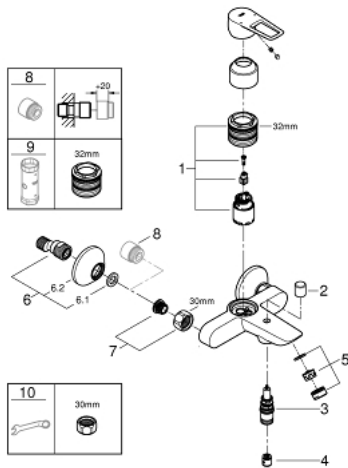

### PRODUCTOMSCHRIJVING

- **wandmontage**
- metalen greep
- GROHE Longlife 35 mm kardoes met keramische schijven
- met geïntegreerde drukafhankelijke temperatuurbegrenzer
- variabel instelbare temperatuurbegrenzer
- **met omstelling: bad/douche**
- uitloop met mousseur
- douche-aansluiting onder 1/2" met geïntegreerde terugslagklep
- beveiligd tegen terugstroming
- **S-koppelingen**
- metalen wandrozet
- **Professionele variant**

### ONDERDELEN

- 1: cartouche (Bestel-nr 46374000)
- 2: Omstelknop (Bestel-nr 64309000)
- 3: omstelling (Bestel-nr 65655000)
- 4: terugslagklep (Bestel-nr 08565000)
- 5: null (Bestel-nr 13941000)
- 6: S-Koppeling 1/2 x 3/4 (Bestel-nr 12075000)
- 6.1: pakking (Bestel-nr 0138600M)
- 6.2: rozet (Bestel-nr 0221000M)
- 7: Wartelmoer 3/4 " (Bestel-nr 45044000)
- 8: verlenging 3/4" (Bestel-nr 0713000M)\*
- 9: temperatuurbegrenzer (Bestel-nr 46375000)\*
- 10: Pijpsleutel 32+34mm (Bestel-nr 19332000)\*
- 11: Speciale Sleutel (Bestel-nr 19377000)\*