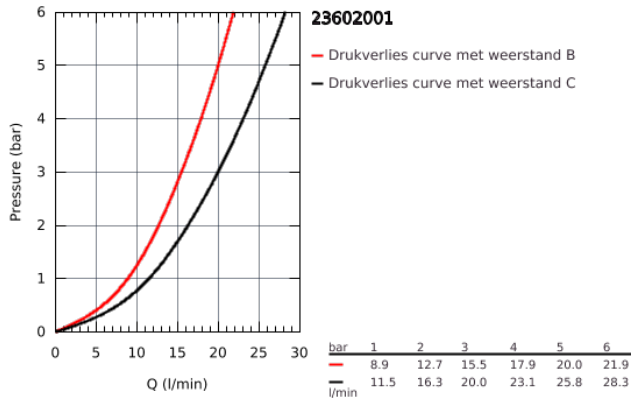

23 602 001 **BADMENSKRAAN**