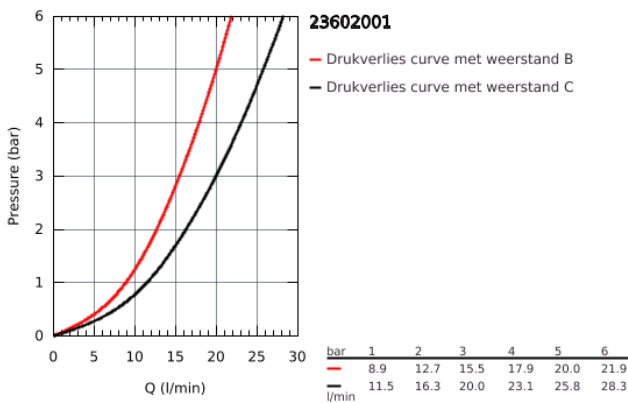

### PRODUCTOMSCHRIJVING

- **wandmontage**
- metalen greep
- GROHE Longlife 35 mm kardoes met keramische schijven
- met geïntegreerde drukafhankelijke temperatuurbegrenzer
- variabel instelbare temperatuurbegrenzer
- **met omstelling: bad/douche**
- uitloop met mousseur
- douche-aansluiting onder 1/2" met geïntegreerde terugslagklep
- beveiligd tegen terugstroming
- **S-koppelingen**
- metalen wandrozet
- **Professionele variant**