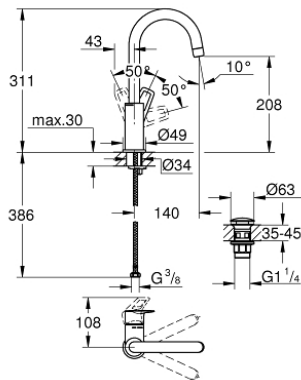

23 891 001 WASTAFELMENGKRAAN L-SIZE

PRODUCTOMSCHRIJVING

- ééngatsmontage
- metalen greep
- GROHE Longlife 28 mm kardoes met keramische schijven
- met geïntegreerde drukafhankelijke temperatuurbegrenzer
- **GROHE EcoJoy** doorstroombegrenzer 5,7 l/min
- snelmontage systeem
- draaibare buisuitloop
- gladde boddy
- flexibele aansluitslangen
- **Professionele variant**

23 891 001 **WASTAFELMENGKRAAN**
L-SIZE

23 891 001 **WASTAFELMENGKRAAN**
L-SIZE

ONDERDELEN

- 1: null (Bestel-nr 46581000)
 - 2: null (Bestel-nr 46715000)
 - 3: null (Bestel-nr 46580000)
 - 4: null (Bestel-nr 13935000)
 - 5: null (Bestel-nr 4825700M)
 - 6: null (Bestel-nr 46249000)
 - 7: null (Bestel-nr 65807000)
 - 8: montagesleutel 13mm (Bestel-nr 19017000)*
- *Speciale accessoires