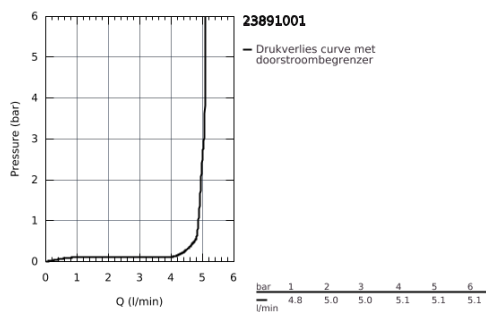

23 891 001 WASTAFELMENGKRAAN L-SIZE

PRODUCTOMSCHRIJVING

- ééngatsmontage
- metalen greep
- GROHE Longlife 28 mm kardoes met keramische schijven
- met geïntegreerde drukafhankelijke temperatuurbegrenzer
- **GROHE EcoJoy** doorstroombegrenzer 5,7 l/min
- snelmontage systeem
- draaibare buisuitloop
- gladde boddy
- flexibele aansluitslangen
- **Professionele variant**

23 891 001 **WASTAFELMENGKRAAN**
L-SIZE

23 891 001 **WASTAFELMENGKRAAN**
L-SIZE

ONDERDELEN

- 1: null (Bestel-nr 46581000)
 - 2: null (Bestel-nr 46715000)
 - 3: null (Bestel-nr 46580000)
 - 4: null (Bestel-nr 13935000)
 - 5: null (Bestel-nr 4825700M)
 - 6: null (Bestel-nr 46249000)
 - 7: null (Bestel-nr 65807000)
 - 8: montagesleutel 13mm (Bestel-nr 19017000)*
- *Speciale accessoires