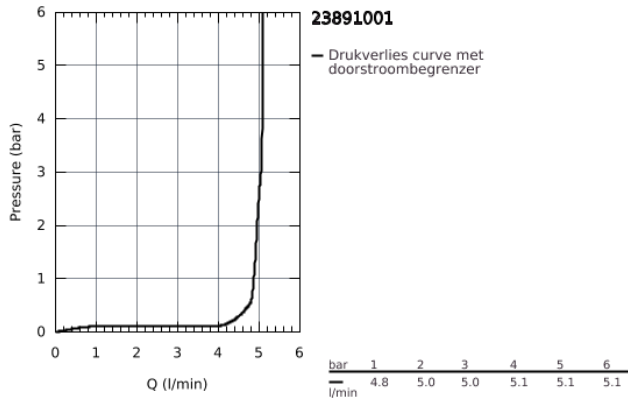

23 891 001 WASTAFELMENGKRAAN L-SIZE

PRODUCTOMSCHRIJVING

- ééngatsmontage
- metalen greep
- GROHE Longlife 28 mm kardoes met keramische schijven
- met geïntegreerde drukafhankelijke temperatuurbegrenzer
- **GROHE EcoJoy** doorstroombegrenzer 5,7 l/min
- snelmontage systeem
- draaibare buisuitloop
- gladde boddy
- flexibele aansluitslangen
- **Professionele variant**

23 891 001 **WASTAFELMENGKRAAN**
L-SIZE

23 891 001 **WASTAFELMENGKRAAN**
L-SIZE

ONDERDELEN

- 1: null (Bestel-nr 46581000)
 - 2: null (Bestel-nr 46715000)
 - 3: null (Bestel-nr 46580000)
 - 4: null (Bestel-nr 13935000)
 - 5: null (Bestel-nr 4825700M)
 - 6: null (Bestel-nr 46249000)
 - 7: null (Bestel-nr 65807000)
 - 8: montagesleutel 13mm (Bestel-nr 19017000)*
- *Speciale accessoires