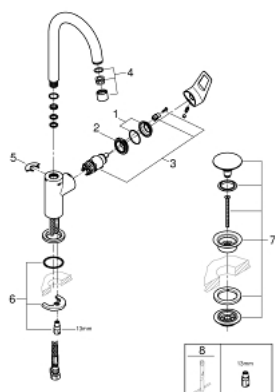

23 891 001 WASTAFELMENGKRAAN L-SIZE

PRODUCTOMSCHRIJVING

- ééngatsmontage
- metalen greep
- GROHE Longlife 28 mm kardoes met keramische schijven
- met geïntegreerde drukafhankelijke temperatuurbegrenzer
- **GROHE EcoJoy** doorstroombegrenzer 5,7 l/min
- snelmontage systeem
- draaibare buisuitloop
- gladde boddy
- flexibele aansluitslangen
- **Professionele variant**

23 891 001 **WASTAFELMENGKRAAN**
L-SIZE

23 891 001 **WASTAFELMENGKRAAN**
L-SIZE

ONDERDELEN

- 1: null (Bestel-nr 46581000)
 - 2: null (Bestel-nr 46715000)
 - 3: null (Bestel-nr 46580000)
 - 4: null (Bestel-nr 13935000)
 - 5: null (Bestel-nr 4825700M)
 - 6: null (Bestel-nr 46249000)
 - 7: null (Bestel-nr 65807000)
 - 8: montagesleutel 13mm (Bestel-nr 19017000)*
- *Speciale accessoires