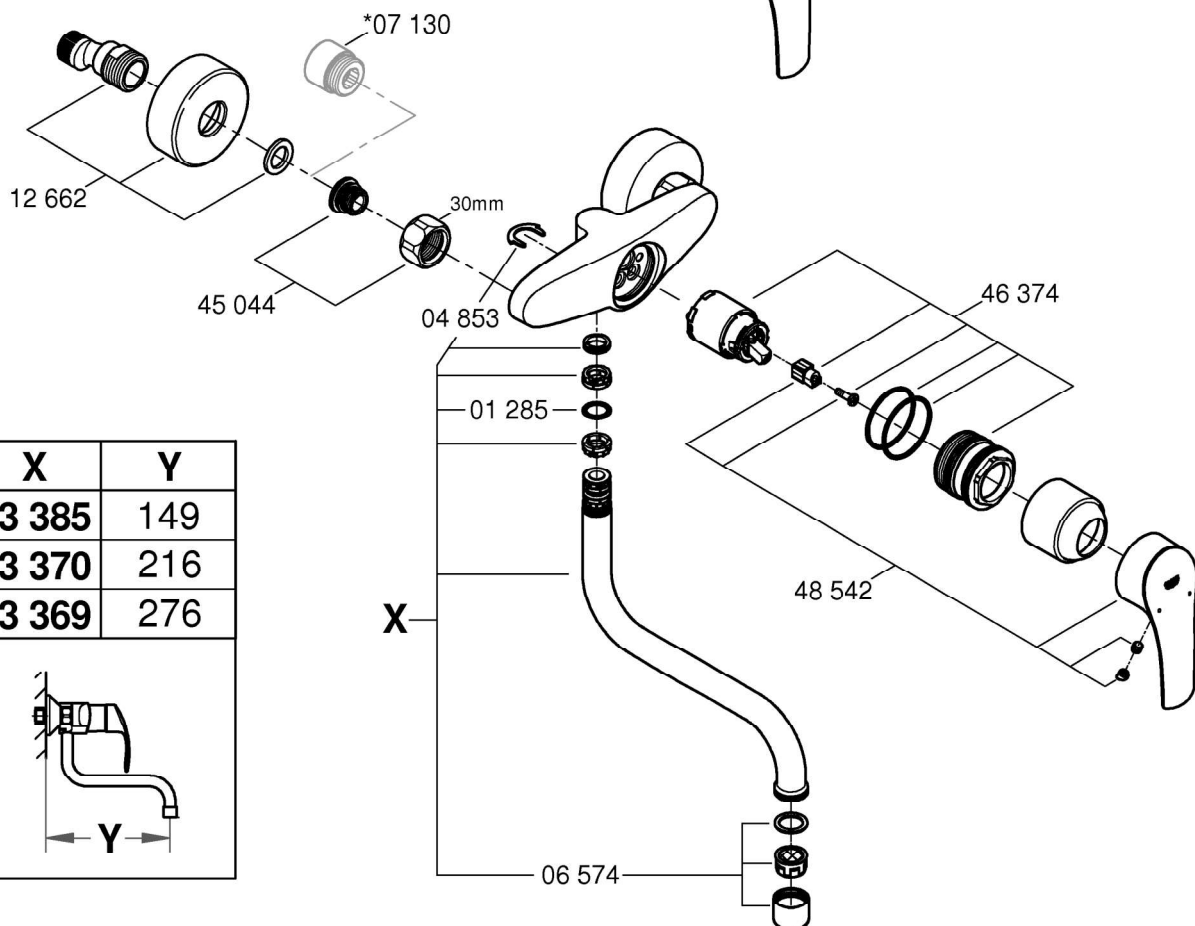

*07 130	
*19 377	30mm

X	Y
13 385	149
13 370	216
13 369	276

DIN
1988

DIN EN
806

 **bar**

0,5  max. 10  5  1

 **°C**

max. 70°  max. 60°