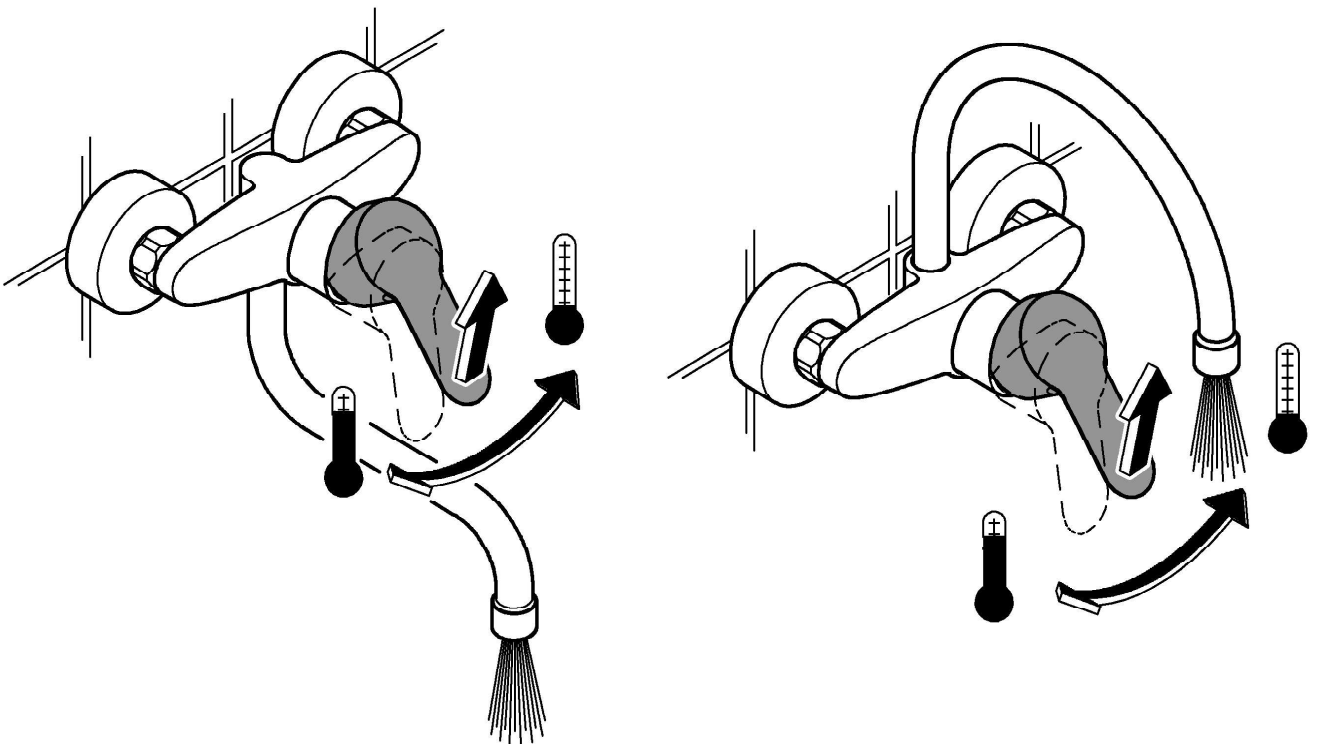

32mm 
*19 332

1a

1b

2

Pure Freude
an Wasser

GROHE

D

+49 571 39 89 333
service.de@grohe.com