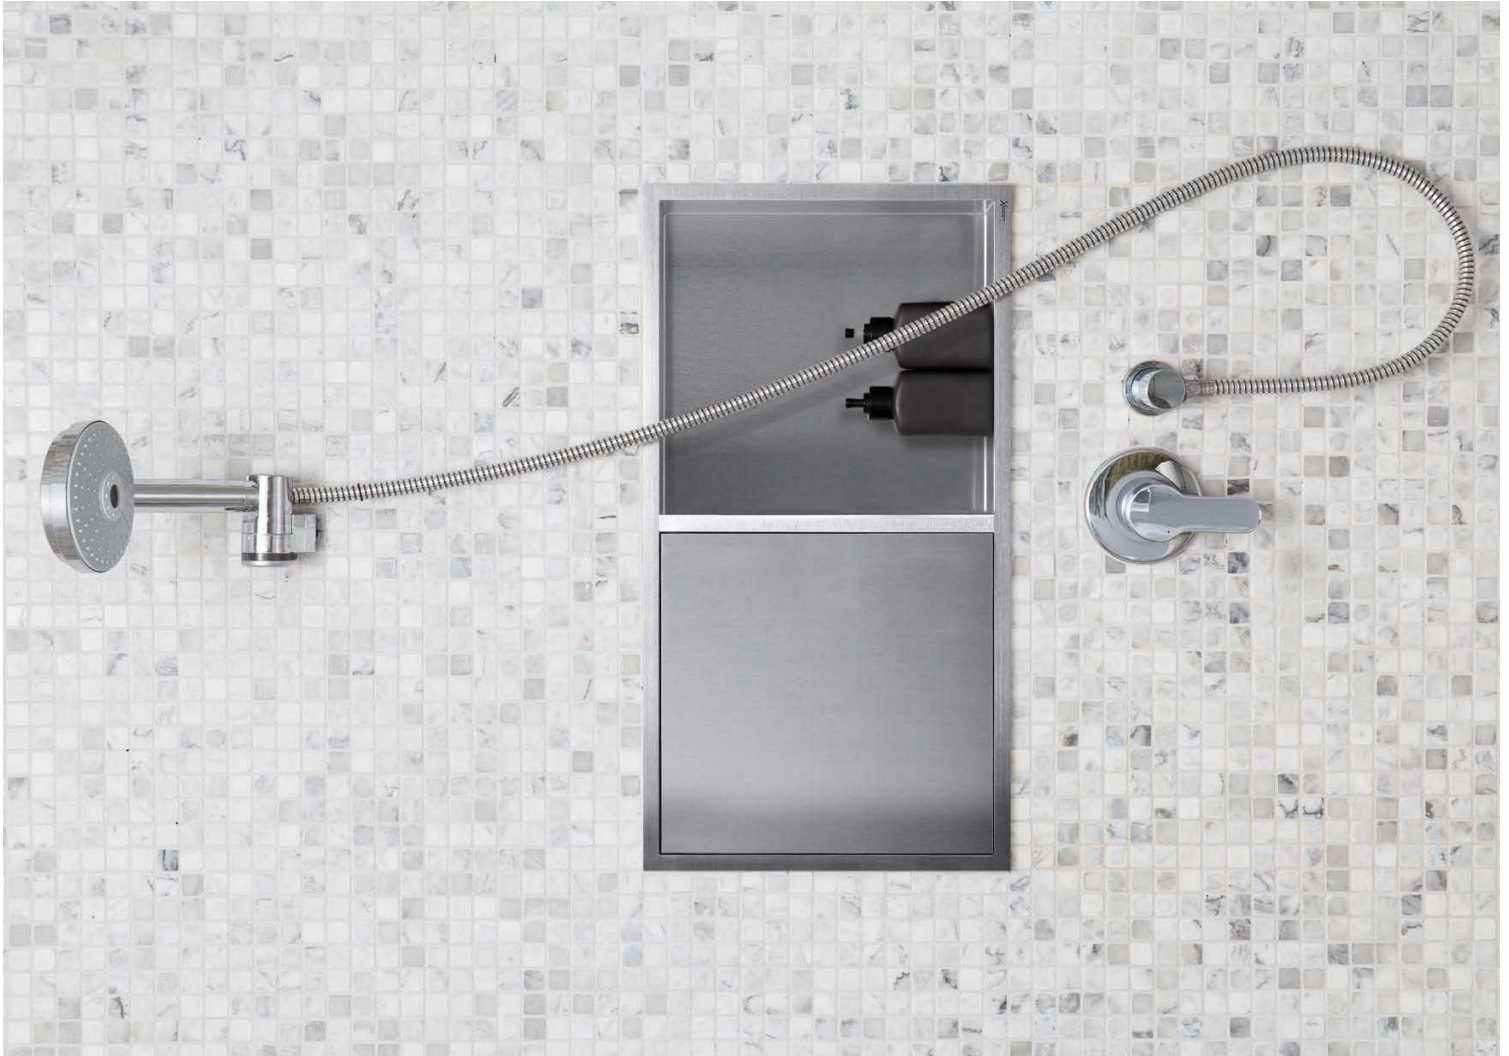

↔	↔	↔	↔	↔	↔	↔	↔
Code	Euro	↔	↔	↔	↔	↔	↔
BOX15D	€ 265,00	15 cm	30 cm	7 cm	30 cm	7 cm	30 cm
BOX30D	€ 303,00	30 cm	30 cm	7 cm	30 cm	7 cm	30 cm
BOX60D	€ 352,00	60 cm	30 cm	7 cm	30 cm	7 cm	30 cm

↔	↔	↔	↔	↔	↔	↔	↔
Code	Euro	↔	↔	↔	↔	↔	↔
BOX-15-D-10	€ 369,00	15 cm	30 cm	10 cm	30 cm	10 cm	30 cm
BOX-30-D-10	€ 404,00	30 cm	30 cm	10 cm	30 cm	10 cm	30 cm
BOX-60-D-10	€ 466,00	60 cm	30 cm	10 cm	30 cm	10 cm	30 cm

- Eenvoudig in te bouwen
- Hoogwaardig rvs
- Lage inbouwdiepte
- Push-to-open systeem

Materiaal: rvs
Afwerking: geborsteld rvs
Diepte: 7 of 10 cm
Extra: geschikt voor in de douchruimte

- Simple installation
- High-quality stainless steel
- Small depth for building in
- Push-to-open mechanism

Material: stainless steel
Finish: brushed stainless steel
Depth: 7 or 10 cm
Extra: suitable for wetroom areas

- Simple à encaster
- Inox en haute qualité
- Profondeur d'encastrement minimale
- Pousser pour ouvrir système

Matériau: inox
Finition: inox brossé
Profondeur: 7 ou 10 cm
Extra: convient pour la douche

Accessories: Zie hoofdstuk accessoires / See chapter accessories / Voir le chapitre Accessoires.

Stainless steel maintenance set
Rvs behandelingskit
KIT de traitement pour inox

Code: CLEAN570-580 € 36,24