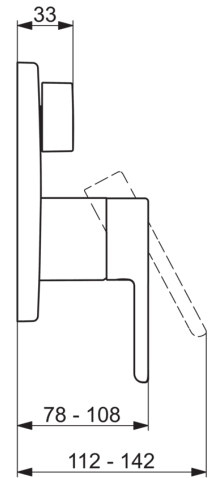

HANSADESIGNO Style

AFWERKSET BAD -EN DOUCHEKRAAN

81113593

EAN: 4057304006753

trim kit with function unit

- Badkamer
- Afbouwset, Eengreeps
- Chroom
- brass
- Hendel met warm-koud-aanduiding, Eengreeps bediend
- Draaiknop omstelling
- Temperatuurbegrenzer, Temperatuurbegrenzer (achteraf instelbaar)
- Leegloopventiel/beluchter, Terugslagklep, \varnothing 40 mm keramisch binnenwerk voor debiet en temperatuur instelling
- Kraanhuis gemaakt van DZR messing
- Rosetteplateframe, Softedgewallrosette, Sleeve, FunctionUnitFixedWithScrews, BLUECLICK, BLUETUNE

Technische gegevens

Doorstromingseigenschappen

Doorstroomhoeveelheid bij 3 bar

20.4 / 12.0 l/min

Technische eigenschappen

Warmwatertoevoer
Werkdruk

max. +90°C
0.5-10 bar

Voorschriften

EN-norm
Geluidsklasse

EN 817
I (ISO 3822)

Typegoedkeuringen

ABP

PA-IX 29259/IDC

Reserveonderdelen

SP81113593

Naam	Code
01 Functional unit	59914515
02 Binnenwerk , 4.0 Classic	59914129
03 Schroefring, M42 x1,5, SW 38	59914128
04 O-ring, 23.47x2.62	59914304
05 Omsteller/binnenwerk	59914183
06 Afdekplaat, 154 x 154 mm	59914575
07 Fixing part	59914307
08 Schroef, M4,5x80	59912890
09 Rosassen	59914572
10 Sierdop	59914573
11 Hendel	59914574
12 Hendel	59914576
13 Vacuum beveiliging	59914335
14 Terugslagklep	59914336
15 Installatie pakket	59914186
N.I. Inbouwverlengstuk compleet, 15 mm	59914182
N.I. Adapter, H/C reversed	59914184
N.I. Bevestigingsschroeven, M6x13	59914657