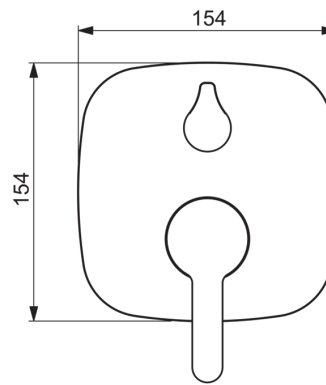

HANSADESIGNO Style

AFWERKSET BAD -EN DOUCHEKRAAN

81113593

EAN: 4057304006753

trim kit with function unit

- Badkamer
- Afbouwset, Eengreeps
- Chroom
- brass
- Hendel met warm-koud-aanduiding, Eengreeps bediend
- Draaiknop omstelling
- Temperatuurbegrenzer, Temperatuurbegrenzer (achteraf instelbaar)
- Leegloopventiel/beluchter, Terugslagklep, \varnothing 40 mm keramisch binnenwerk voor debiet en temperatuur instelling
- Kraanhuis gemaakt van DZR messing
- Rosetteplateframe, Softedgewallrosette, Sleeve, FunctionUnitFixedWithScrews, BLUECLICK, BLUETUNE

Technische gegevens

Doorstromingseigenschappen

Doorstroomhoeveelheid bij 3 bar

20.4 / 12.0 l/min

Technische eigenschappen

Warmwatertoevoer
Werkdruk

max. +90°C
0.5-10 bar

Voorschriften

EN-norm
Geluidsklasse

EN 817
I (ISO 3822)

Typegoedkeuringen

ABP

PA-IX 29259/IDC

Reserveonderdelen

SP81113593

Naam	Code
01 Functional unit	59914515
02 Binnenwerk , 4.0 Classic	59914129
03 Schroefring, M42 x1,5, SW 38	59914128
04 O-ring, 23.47x2.62	59914304
05 Omsteller/binnenwerk	59914183
06 Afdekplaat, 154 x 154 mm	59914575
07 Fixing part	59914307
08 Schroef, M4,5x80	59912890
09 Rosassen	59914572
10 Sierdop	59914573
11 Hendel	59914574
12 Hendel	59914576
13 Vacuum beveiliging	59914335
14 Terugslagklep	59914336
15 Installatie pakket	59914186
N.I. Inbouwverlengstuk compleet, 15 mm	59914182
N.I. Adapter, H/C reversed	59914184
N.I. Bevestigingsschroeven, M6x13	59914657