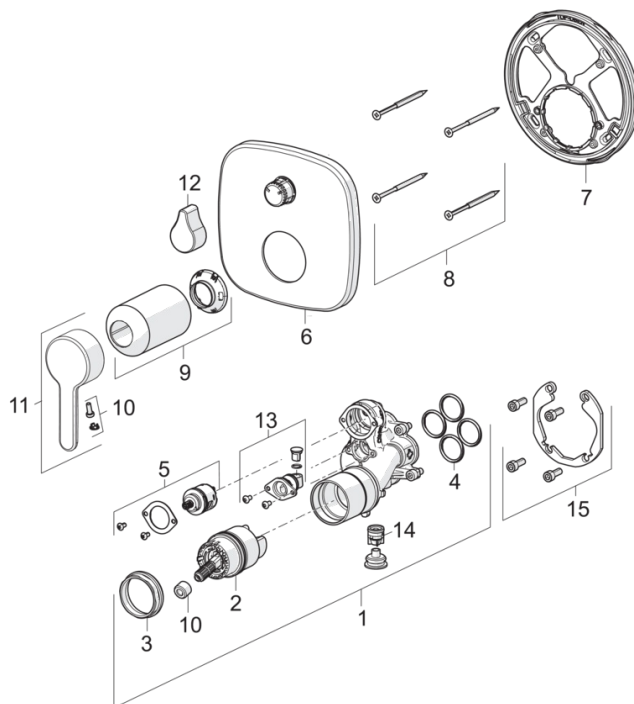

HANSADESIGNO Style

AFWERKSET BAD -EN DOUCHEKRAAN

81113593

EAN: 4057304006753

trim kit with function unit

- Badkamer
- Afbouwset, Eengreeps
- Chroom
- brass
- Hendel met warm-koud-aanduiding, Eengreeps bediend
- Draaiknop omstelling
- Temperatuurbegrenzer, Temperatuurbegrenzer (achteraf instelbaar)
- Leegloopventiel/beluchter, Terugslagklep, \varnothing 40 mm keramisch binnenwerk voor debiet en temperatuur instelling
- Kraanhuis gemaakt van DZR messing
- Rosetteplateframe, Softedgewallrosette, Sleeve, FunctionUnitFixedWithScrews, BLUECLICK, BLUETUNE

Technische gegevens

Doorstromingseigenschappen

Doorstroomhoeveelheid bij 3 bar

20.4 / 12.0 l/min

Technische eigenschappen

Warmwatertoevoer
Werkdruk

max. +90°C
0.5-10 bar

Voorschriften

EN-norm
Geluidsklasse

EN 817
I (ISO 3822)

Typegoedkeuringen

ABP

PA-IX 29259/IDC

Reserveonderdelen

SP81113593

Naam	Code
01 Functional unit	59914515
02 Binnenwerk , 4.0 Classic	59914129
03 Schroefring, M42 x1,5, SW 38	59914128
04 O-ring, 23.47x2.62	59914304
05 Omsteller/binnenwerk	59914183
06 Afdekplaat, 154 x 154 mm	59914575
07 Fixing part	59914307
08 Schroef, M4,5x80	59912890
09 Rosassen	59914572
10 Sierdop	59914573
11 Hendel	59914574
12 Hendel	59914576
13 Vacuum beveiliging	59914335
14 Terugslagklep	59914336
15 Installatie pakket	59914186
N.I. Inbouwverlengstuk compleet, 15 mm	59914182
N.I. Adapter, H/C reversed	59914184
N.I. Bevestigingsschroeven, M6x13	59914657