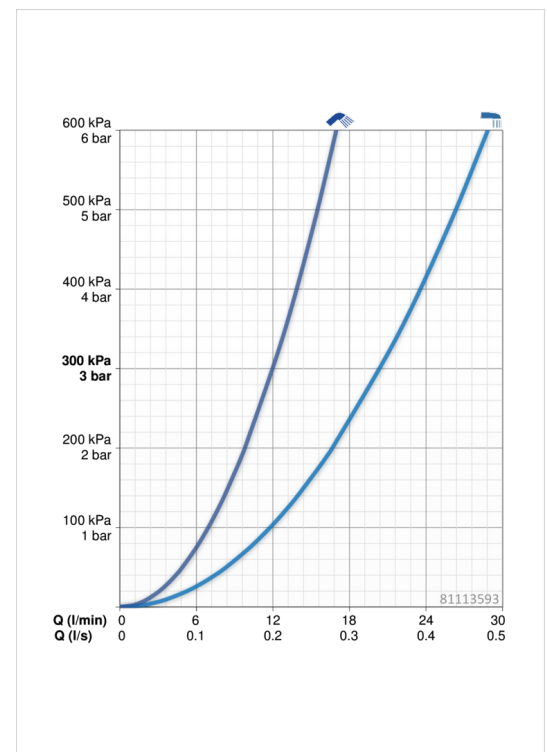

Typegoedkeuringen

ABP

PA-IX 29259/IDC