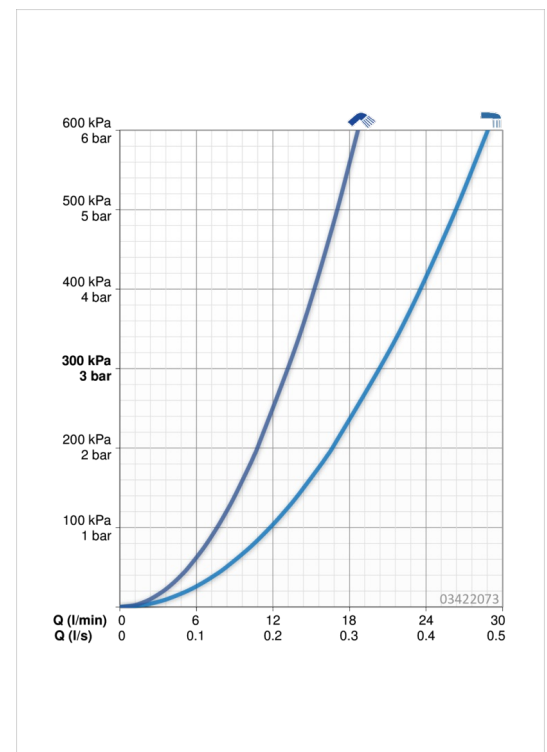

Voorschriften

EN-norm

EN 817