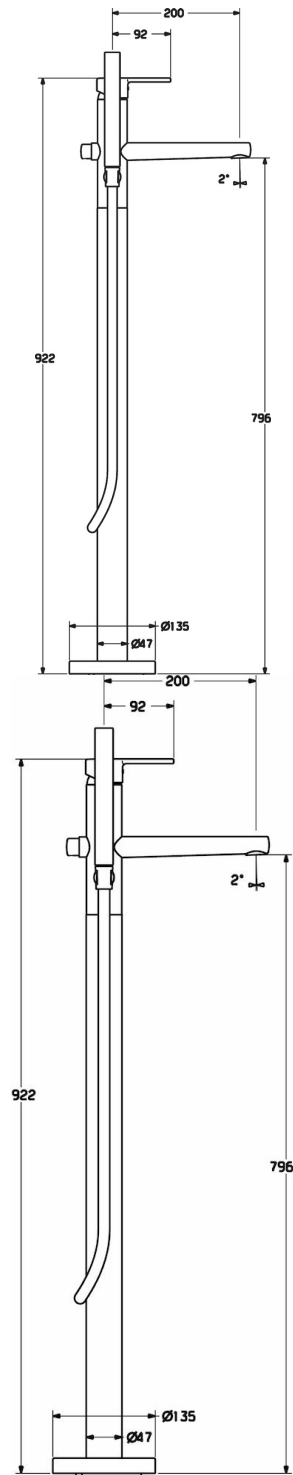

HANSARONDA

BADKRAAN (VLOERMONTAGE)

03422073

EAN: 4015474252479

- Badkamer
- Eengreeps
- Chroom
- Vaste uitloop
- CACHÉ® perlator geïntegreerd in kraanhuis
- Hendel met warm-koud-aanduiding, Eengreeps bediend
- Trekomstelling, Automatische reset
- Handdouche, Douchehouder, Doucheslang (1250 mm)
- Intense
- Temperatuurbegrenzer, Temperatuurbegrenzer (achteraf instelbaar)
- Terugslagklep, ø 35 mm keramisch binnenwerk voor debiet en temperatuur instelling
- Kraanhuis gemaakt van DZR messing
- Ingebouwde beveiliging tegen terugstromen Voor gebruik in huis (conform DIN EN 1717)

Technische gegevens

Doorstromingseigenschappen

Doorstroomhoeveelheid bij 3 bar

20.4 / 13.2 l/min

Technische eigenschappen

DN-maat
Warmwatertoevoer
Werkdruk

**DN15
max. +65°C
0.5-10 bar**

Voorschriften

EN-norm

EN 817

Reserveonderdelen

CONTENT NOT AVAILABLE

SP03422073

	Naam	Code
1	Hendel	59913761
1.1	Schroef, M5x8, SW2,5	59904755
1.3	Sierdop Grijs	59912112
10	Handdouche	54390100
10.1	Doorvoerbegrenzer	59912777
2	Kap, 33 x 3 mm	59912504
3	Schroefring, M40x1, SW30	59913210
4	Binnenwerk , 3.5 Classic	59913075
4.1	Temperature adjustment limiter	59912325
5	Bevestigingsset	59913723
5.1	Afdekplaat, d 135 mm	59913726
6	Mousseur, M24x1 D, CC	59913720
6.1	Afdichtring	59913759
6.2	Perlatorsleutel, M24 x 1	59913134
7	Omsteller	59912870
7.1	Knob	59912871
7.2	Dichting	59904791
7.3	Schroef, M4 x 4	59901027
7.4	Plug	59912869
7.5	Omsteller	59913721
8	Douchehouder	59913718
8.1	Douchearm	59913722
8.2	Schroefdraad tepel, G 1/2 x M 1859911384 x 1	
8.3	Terugslagklep	59905714
9	Doucheslang, L=1250	54120400
9.1	Afdichtring, d 21 x d 12 x 2	59912304