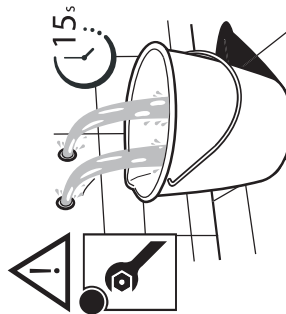

REF. MANUAL WE77250