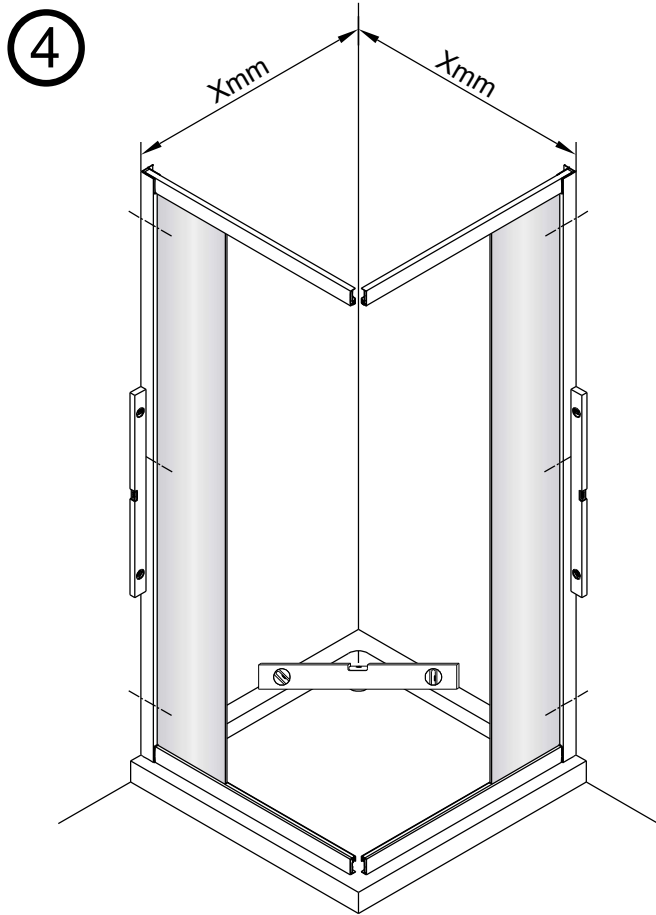

Alterna

Montagehandleiding
Free Basic
Hoekinstap
1626644, 1626640

LET OP ! Gehard veiligheidsglas. Voorzichtig hanteren!
Zet de glaswand niet op een van de punten,
want daardoor kan hij breken.

1 x6	2 x4 ST3.5x25	3 x2	4 x6 ST4x40	5 x6	6 x2	7 x2	8 x2
9 x2	10 x2	11-L x1	11-R x1	12 x4 ST4x12	13 x2	14 x2	15 1set
16 x2	17 x2						

1

2

	X(mm)
1626644	770-790
1626640	870-890

5

6

7

8

Binnenkant