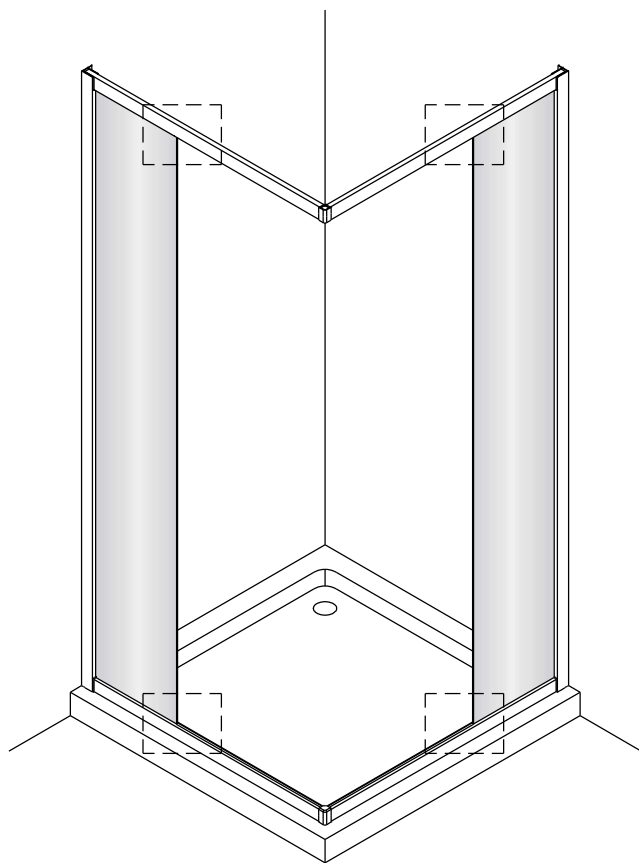

Alterna

Montagehandleiding
Free Basic
Hoekinstap
1626644, 1626640

LET OP ! Gehard veiligheidsglas. Voorzichtig hanteren!
Zet de glaswand niet op een van de punten,
want daardoor kan hij breken.

1 x6	2 x4 ST3.5x25	3 x2	4 x6 ST4x40	5 x6	6 x2	7 x2	8 x2
9 x2	10 x2	11-L x1	11-R x1	12 x4 ST4x12	13 x2	14 x2	15 1set
16 x2	17 x2						

1

2

	X(mm)
1626644	770-790
1626640	870-890

5

6

7

8

Binnenkant