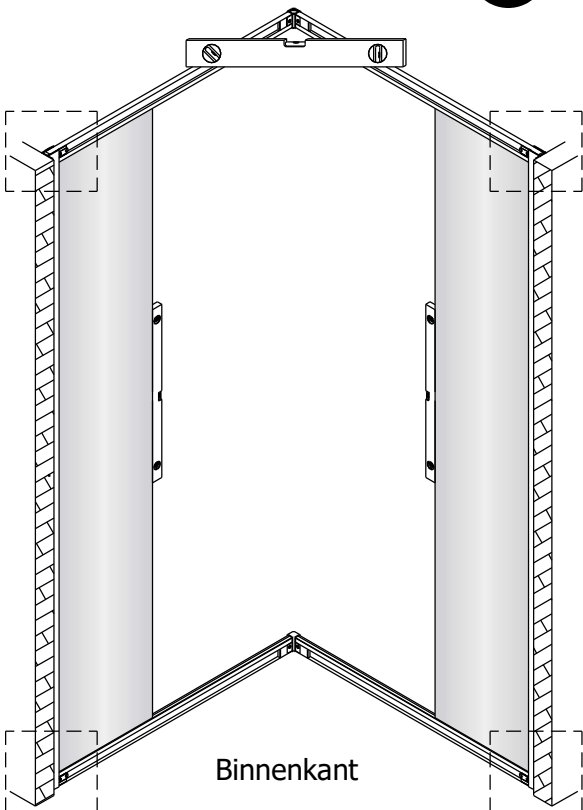

Alterna

Montagehandleiding
Free Basic
Hoekinstap
1626644, 1626640

LET OP ! Gehard veiligheidsglas. Voorzichtig hanteren!
Zet de glaswand niet op een van de punten,
want daardoor kan hij breken.

1 x6	2 x4 ST3.5x25	3 x2	4 x6 ST4x40	5 x6	6 x2	7 x2	8 x2
9 x2	10 x2	11-L x1	11-R x1	12 x4 ST4x12	13 x2	14 x2	15 1set
16 x2	17 x2						

1

2

	X(mm)
1626644	770-790
1626640	870-890

5

6

7

8

Binnenkant