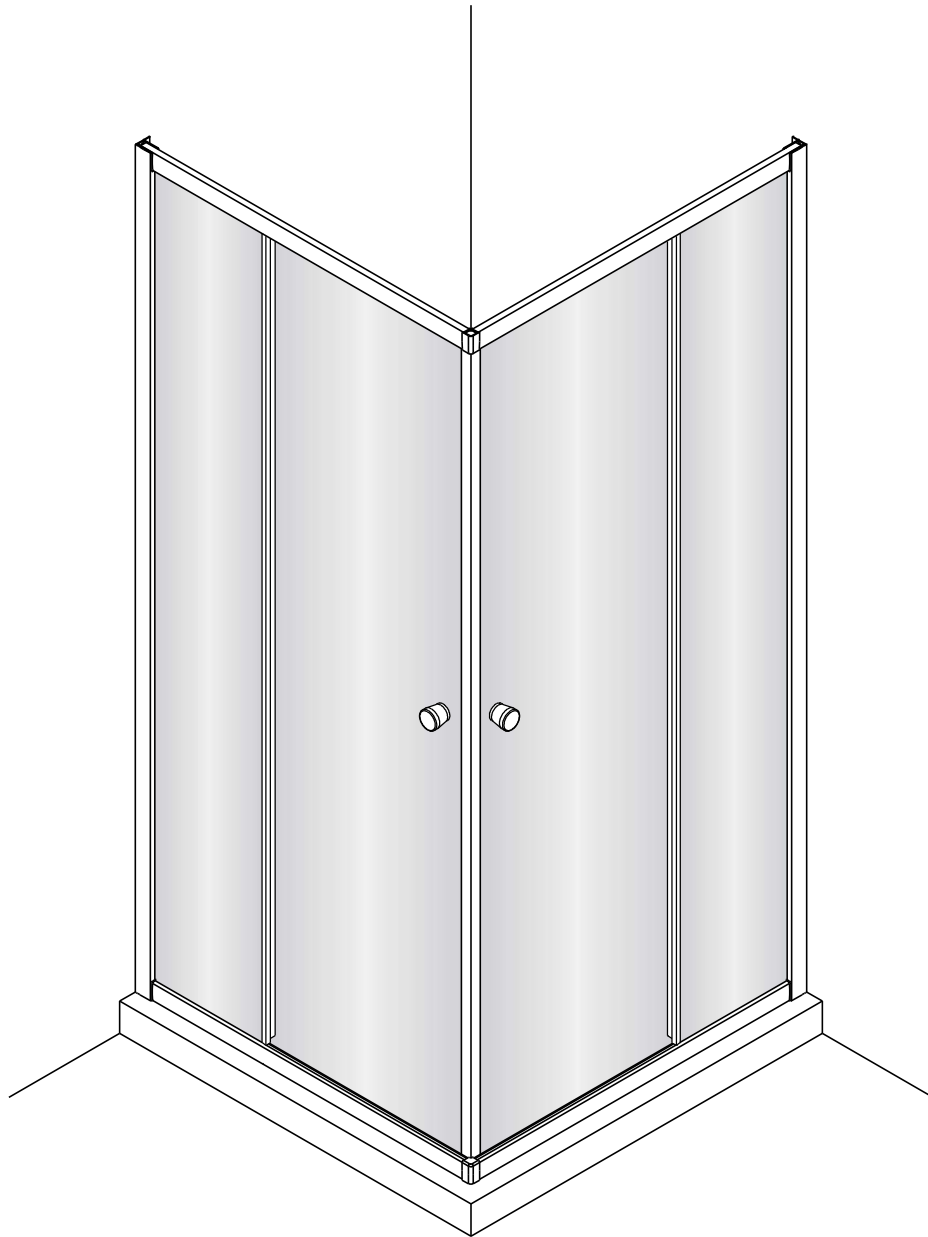

Alterna

Montagehandleiding
Free Basic
Hoekinstap
1626644, 1626640

LET OP ! Gehard veiligheidsglas. Voorzichtig hanteren!
Zet de glaswand niet op een van de punten,
want daardoor kan hij breken.

1 x6	2 x4 ST3.5x25	3 x2	4 x6 ST4x40	5 x6	6 x2	7 x2	8 x2
9 x2	10 x2	11-L x1	11-R x1	12 x4 ST4x12	13 x2	14 x2	15 1set
16 x2	17 x2						

1

2

	X(mm)
1626644	770-790
1626640	870-890

5

6

7

8

Binnenkant