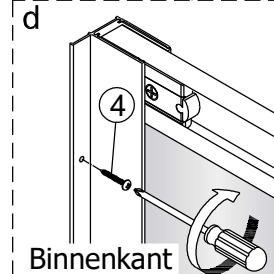

Alterna

Montagehandleiding
Free Basic
Hoekinstap
1626644, 1626640

LET OP ! Gehard veiligheidsglas. Voorzichtig hanteren!
Zet de glaswand niet op een van de punten,
want daardoor kan hij breken.

1 x6	2 x4 ST3.5x25	3 x2	4 x6 ST4x40	5 x6	6 x2	7 x2	8 x2
9 x2	10 x2	11-L x1	11-R x1	12 x4 ST4x12	13 x2	14 x2	15 1set
16 x2	17 x2						

1

2

	X(mm)
1626644	770-790
1626640	870-890

5

6

7

8

Binnenkant