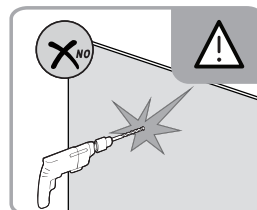

X(mm)
1626644	770-790
1626640	870-890