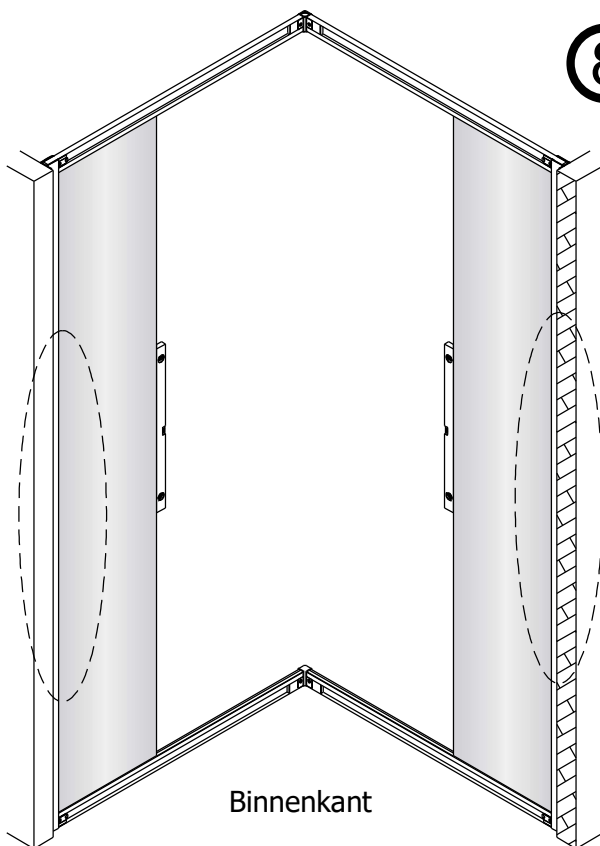

Alterna

Montagehandleiding
Free Basic
Hoekinstap
1626644, 1626640

LET OP ! Gehard veiligheidsglas. Voorzichtig hanteren!
Zet de glaswand niet op een van de punten,
want daardoor kan hij breken.

1 x6	2 x4 ST3.5x25	3 x2	4 x6 ST4x40	5 x6	6 x2	7 x2	8 x2
9 x2	10 x2	11-L x1	11-R x1	12 x4 ST4x12	13 x2	14 x2	15 1set
16 x2	17 x2						

1

2

	X(mm)
1626644	770-790
1626640	870-890

5

6

7

8

Binnenkant