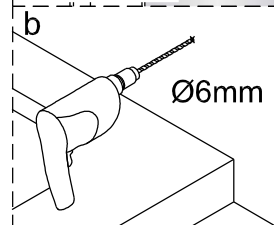

Alterna

Montagehandleiding
Free Basic
Hoekinstap
1626644, 1626640

LET OP ! Gehard veiligheidsglas. Voorzichtig hanteren!
Zet de glaswand niet op een van de punten,
want daardoor kan hij breken.

1 x6	2 x4 ST3.5x25	3 x2	4 x6 ST4x40	5 x6	6 x2	7 x2	8 x2
9 x2	10 x2	11-L x1	11-R x1	12 x4 ST4x12	13 x2	14 x2	15 1set
16 x2	17 x2						

1

2

	X(mm)
1626644	770-790
1626640	870-890

5

6

7

8

Binnenkant