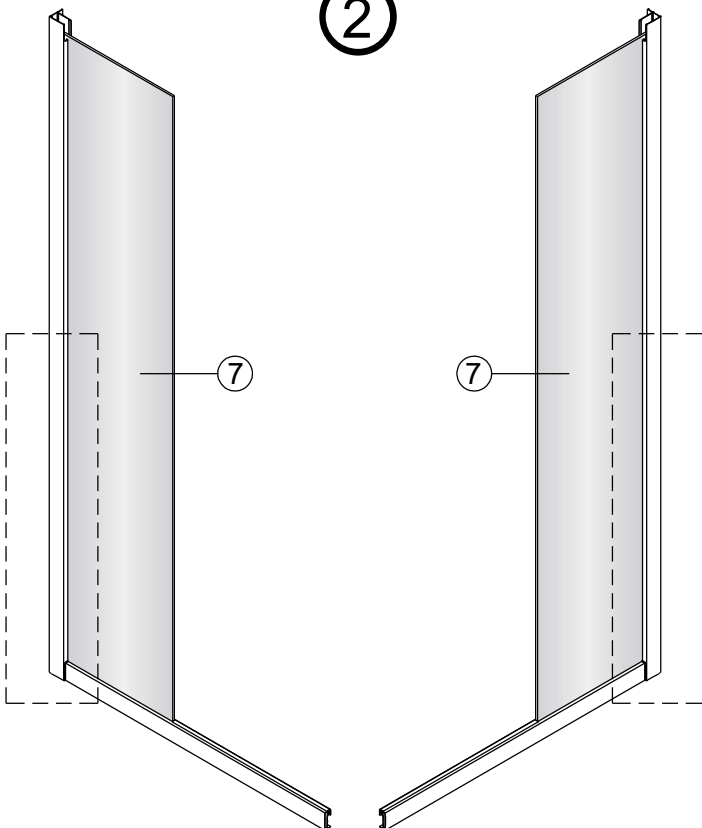

Alterna

Montagehandleiding
Free Basic
Hoekinstap
1626644, 1626640

LET OP ! Gehard veiligheidsglas. Voorzichtig hanteren!
Zet de glaswand niet op een van de punten,
want daardoor kan hij breken.

1 x6	2 x4 ST3.5x25	3 x2	4 x6 ST4x40	5 x6	6 x2	7 x2	8 x2
9 x2	10 x2	11-L x1	11-R x1	12 x4 ST4x12	13 x2	14 x2	15 1set
16 x2	17 x2						

1

2

	X(mm)
1626644	770-790
1626640	870-890

5

6

7

8

Binnenkant