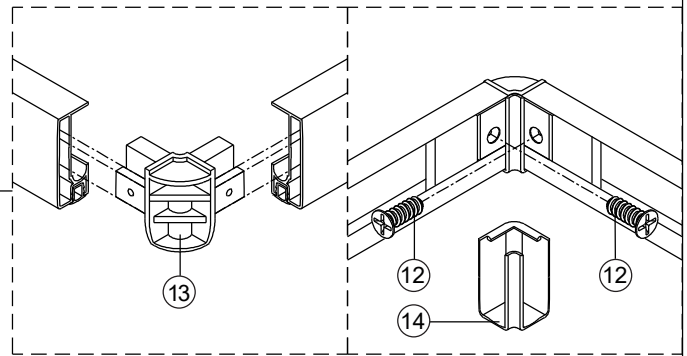

Alterna

Montagehandleiding
Free Basic
Hoekinstap
1626644, 1626640

LET OP ! Gehard veiligheidsglas. Voorzichtig hanteren!
Zet de glaswand niet op een van de punten,
want daardoor kan hij breken.

1 x6	2 x4 ST3.5x25	3 x2	4 x6 ST4x40	5 x6	6 x2	7 x2	8 x2
9 x2	10 x2	11-L x1	11-R x1	12 x4 ST4x12	13 x2	14 x2	15 1set
16 x2	17 x2						

1

2

	X(mm)
1626644	770-790
1626640	870-890

5

6

7

8

Binnenkant