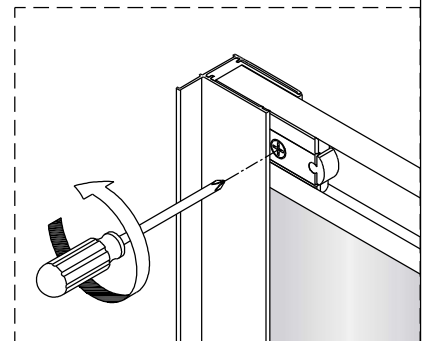

Alterna

Montagehandleiding
Free Basic
Hoekinstap
1626644, 1626640

LET OP ! Gehard veiligheidsglas. Voorzichtig hanteren!
Zet de glaswand niet op een van de punten,
want daardoor kan hij breken.

1 x6	2 x4 ST3.5x25	3 x2	4 x6 ST4x40	5 x6	6 x2	7 x2	8 x2
9 x2	10 x2	11-L x1	11-R x1	12 x4 ST4x12	13 x2	14 x2	15 1set
16 x2	17 x2						

1

2

	X(mm)
1626644	770-790
1626640	870-890

5

6

7

8

Binnenkant