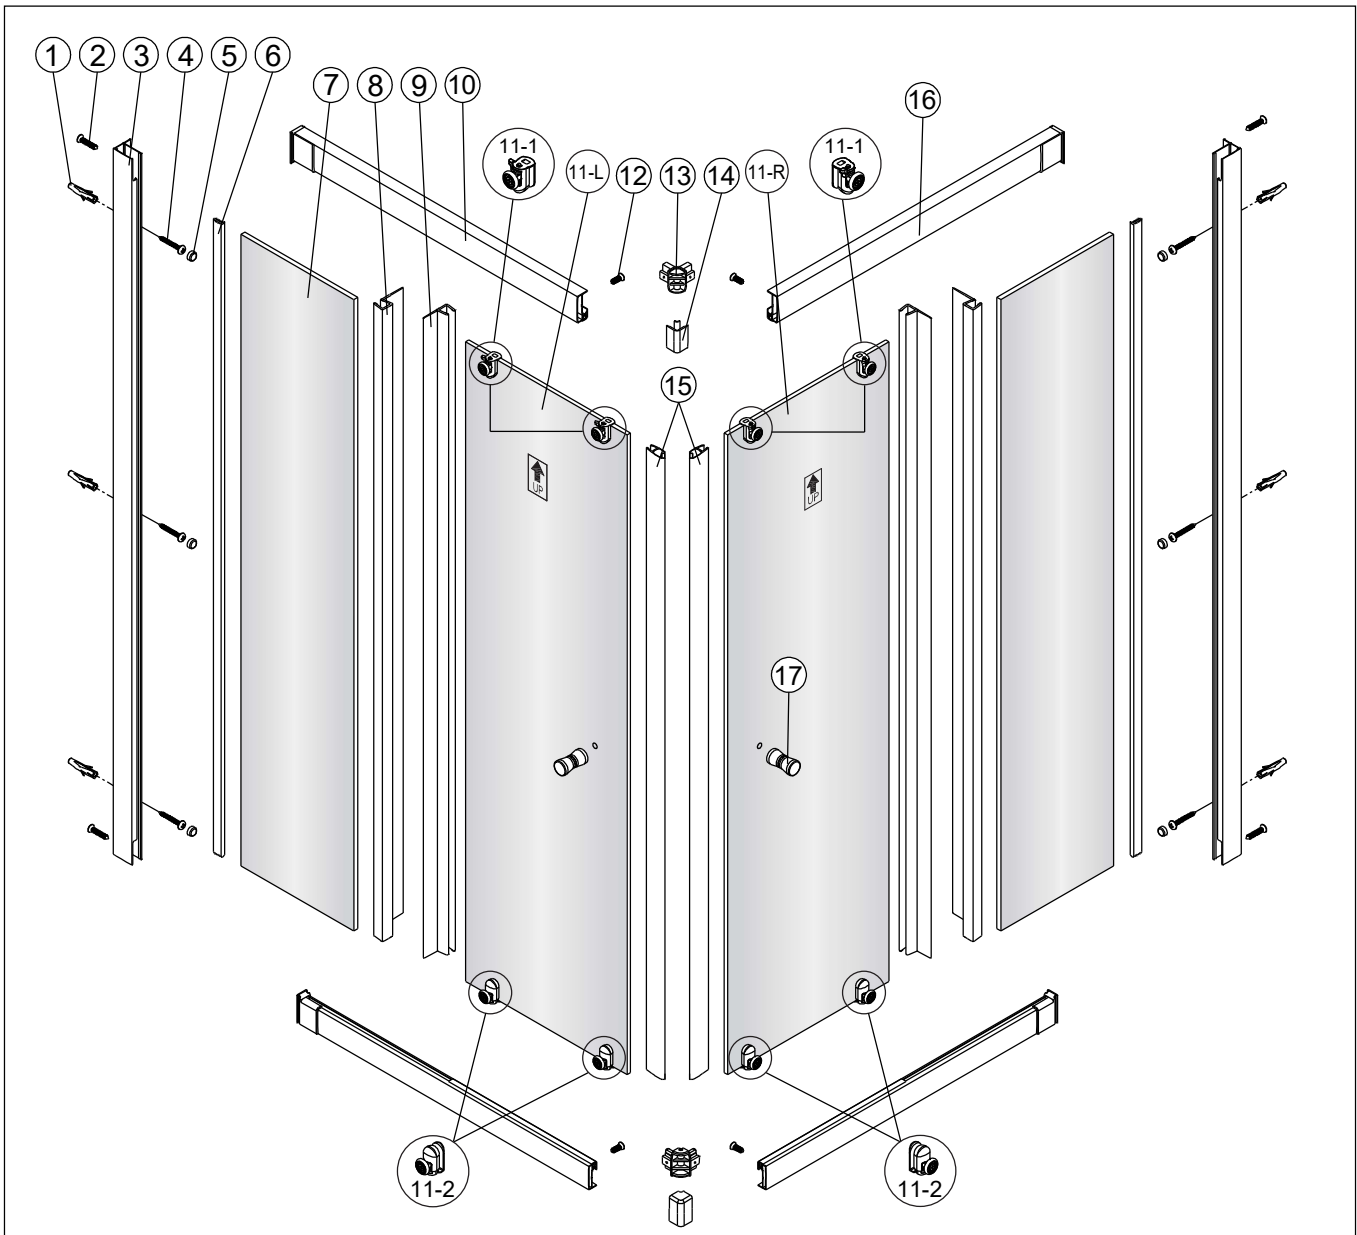

Alterna

Montagehandleiding
Free Basic
Hoekinstap
1626644, 1626640

LET OP ! Gehard veiligheidsglas. Voorzichtig hanteren!
Zet de glaswand niet op een van de punten,
want daardoor kan hij breken.

1 x6	2 x4 ST3.5x25	3 x2	4 x6 ST4x40	5 x6	6 x2	7 x2	8 x2
9 x2	10 x2	11-L x1	11-R x1	12 x4 ST4x12	13 x2	14 x2	15 1set
16 x2	17 x2						

1

2

	X(mm)
1626644	770-790
1626640	870-890

5

6

7

8

Binnenkant