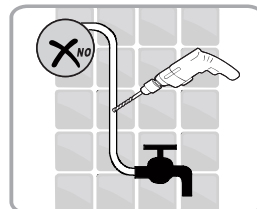

X(mm)
1626644	770-790
1626640	870-890