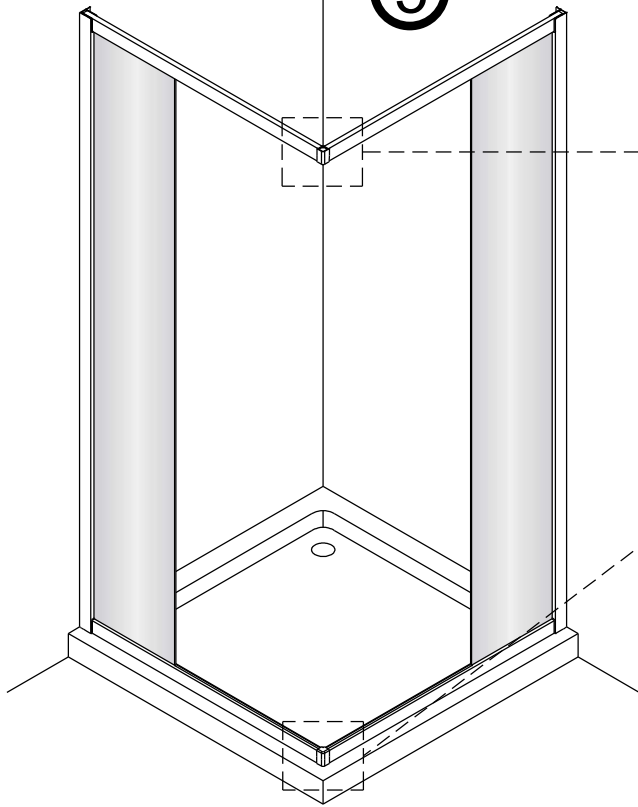

Alterna

Montagehandleiding
Free Basic
Hoekinstap
1626644, 1626640

LET OP ! Gehard veiligheidsglas. Voorzichtig hanteren!
Zet de glaswand niet op een van de punten,
want daardoor kan hij breken.

1 x6	2 x4 ST3.5x25	3 x2	4 x6 ST4x40	5 x6	6 x2	7 x2	8 x2
9 x2	10 x2	11-L x1	11-R x1	12 x4 ST4x12	13 x2	14 x2	15 1set
16 x2	17 x2						

1

2

	X(mm)
1626644	770-790
1626640	870-890

5

6

7

8

Binnenkant