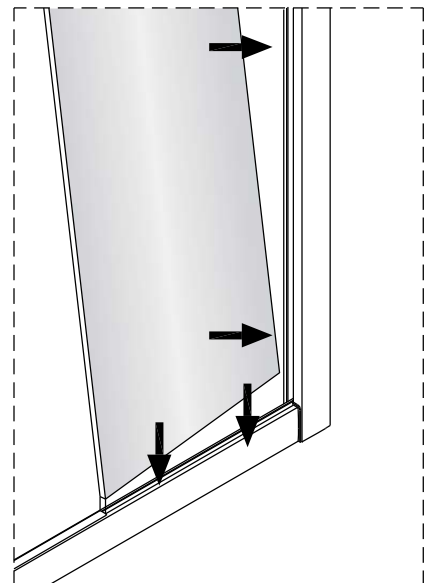

Alterna

Montagehandleiding
Free Basic
Hoekinstap
1626644, 1626640

LET OP ! Gehard veiligheidsglas. Voorzichtig hanteren!
Zet de glaswand niet op een van de punten,
want daardoor kan hij breken.

1 x6	2 x4 ST3.5x25	3 x2	4 x6 ST4x40	5 x6	6 x2	7 x2	8 x2
9 x2	10 x2	11-L x1	11-R x1	12 x4 ST4x12	13 x2	14 x2	15 1set
16 x2	17 x2						

1

2

	X(mm)
1626644	770-790
1626640	870-890

5

6

7

8

Binnenkant