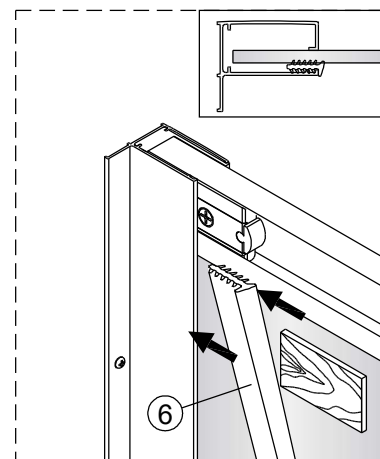

Alterna

Montagehandleiding
Free Basic
Hoekinstap
1626644, 1626640

LET OP ! Gehard veiligheidsglas. Voorzichtig hanteren!
Zet de glaswand niet op een van de punten,
want daardoor kan hij breken.

1 x6	2 x4 ST3.5x25	3 x2	4 x6 ST4x40	5 x6	6 x2	7 x2	8 x2
9 x2	10 x2	11-L x1	11-R x1	12 x4 ST4x12	13 x2	14 x2	15 1set
16 x2	17 x2						

1

2

	X(mm)
1626644	770-790
1626640	870-890

5

6

7

8

Binnenkant