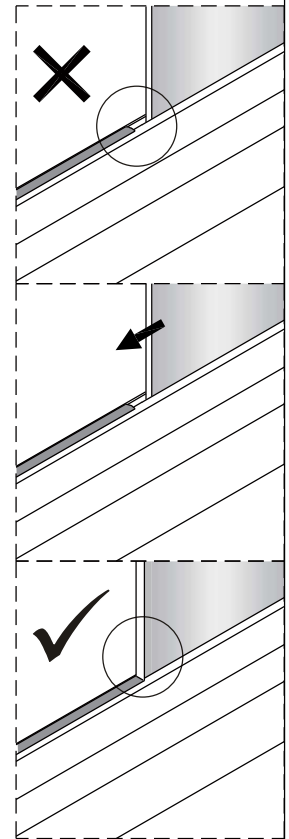

Alterna

Montagehandleiding
Free Basic
Hoekinstap
1626644, 1626640

LET OP ! Gehard veiligheidsglas. Voorzichtig hanteren!
Zet de glaswand niet op een van de punten,
want daardoor kan hij breken.

1 x6	2 x4 ST3.5x25	3 x2	4 x6 ST4x40	5 x6	6 x2	7 x2	8 x2
9 x2	10 x2	11-L x1	11-R x1	12 x4 ST4x12	13 x2	14 x2	15 1set
16 x2	17 x2						

1

2

	X(mm)
1626644	770-790
1626640	870-890

5

6

7

8

Binnenkant