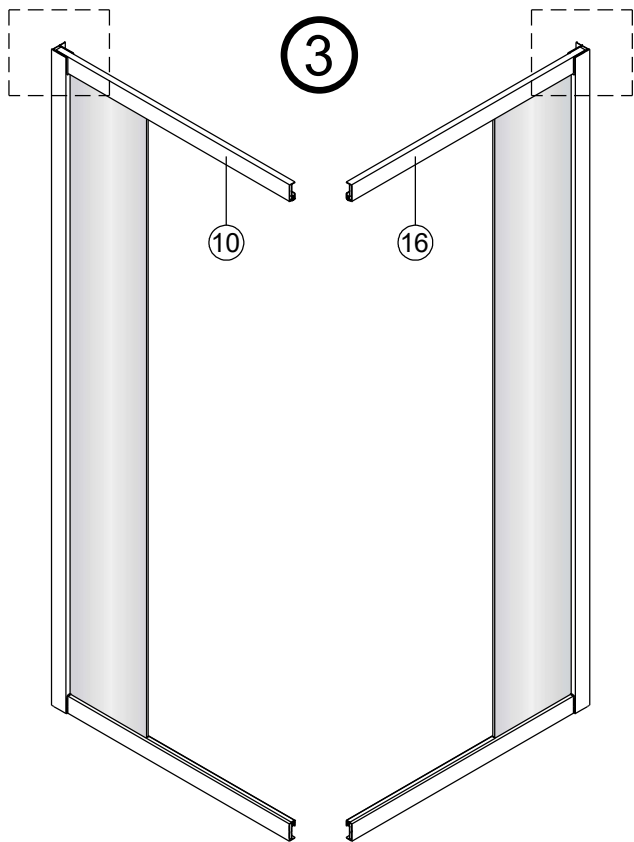

Alterna

Montagehandleiding
Free Basic
Hoekinstap
1626644, 1626640

LET OP ! Gehard veiligheidsglas. Voorzichtig hanteren!
Zet de glaswand niet op een van de punten,
want daardoor kan hij breken.

1 x6	2 x4 ST3.5x25	3 x2	4 x6 ST4x40	5 x6	6 x2	7 x2	8 x2
9 x2	10 x2	11-L x1	11-R x1	12 x4 ST4x12	13 x2	14 x2	15 1set
16 x2	17 x2						

1

2

	X(mm)
1626644	770-790
1626640	870-890

5

6

7

8

Binnenkant