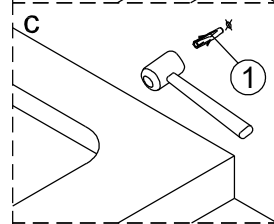

Alterna

Montagehandleiding
Free Basic
Hoekinstap
1626644, 1626640

LET OP ! Gehard veiligheidsglas. Voorzichtig hanteren!
Zet de glaswand niet op een van de punten,
want daardoor kan hij breken.

1 x6	2 x4 ST3.5x25	3 x2	4 x6 ST4x40	5 x6	6 x2	7 x2	8 x2
9 x2	10 x2	11-L x1	11-R x1	12 x4 ST4x12	13 x2	14 x2	15 1set
16 x2	17 x2						

1

2

	X(mm)
1626644	770-790
1626640	870-890

5

6

7

8

Binnenkant