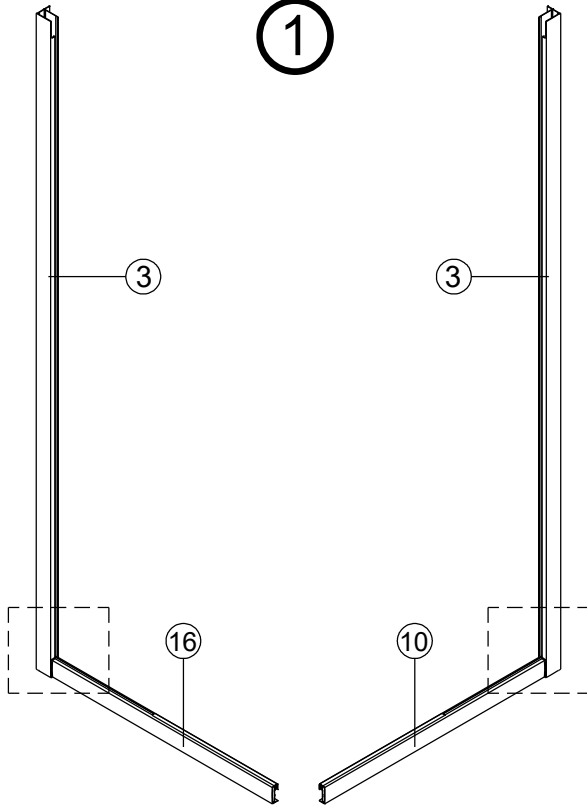

Alterna

Montagehandleiding
Free Basic
Hoekinstap
1626644, 1626640

LET OP ! Gehard veiligheidsglas. Voorzichtig hanteren!
Zet de glaswand niet op een van de punten,
want daardoor kan hij breken.

1 x6	2 x4 ST3.5x25	3 x2	4 x6 ST4x40	5 x6	6 x2	7 x2	8 x2
9 x2	10 x2	11-L x1	11-R x1	12 x4 ST4x12	13 x2	14 x2	15 1set
16 x2	17 x2						

1

2

	X(mm)
1626644	770-790
1626640	870-890

5

6

7

8

Binnenkant