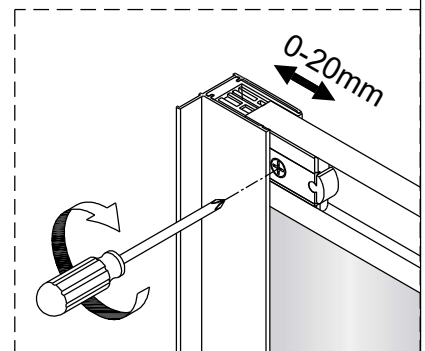

Alterna

Montagehandleiding
Free Basic
Hoekinstap
1626644, 1626640

LET OP ! Gehard veiligheidsglas. Voorzichtig hanteren!
Zet de glaswand niet op een van de punten,
want daardoor kan hij breken.

1 x6	2 x4 ST3.5x25	3 x2	4 x6 ST4x40	5 x6	6 x2	7 x2	8 x2
9 x2	10 x2	11-L x1	11-R x1	12 x4 ST4x12	13 x2	14 x2	15 1set
16 x2	17 x2						

1

2

	X(mm)
1626644	770-790
1626640	870-890

5

6

7

8

Binnenkant