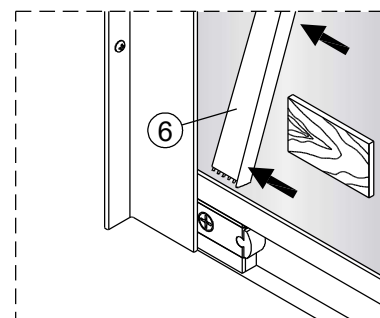

Alterna

Montagehandleiding
Free Basic
Hoekinstap
1626644, 1626640

LET OP ! Gehard veiligheidsglas. Voorzichtig hanteren!
Zet de glaswand niet op een van de punten,
want daardoor kan hij breken.

1 x6	2 x4 ST3.5x25	3 x2	4 x6 ST4x40	5 x6	6 x2	7 x2	8 x2
9 x2	10 x2	11-L x1	11-R x1	12 x4 ST4x12	13 x2	14 x2	15 1set
16 x2	17 x2						

1

2

	X(mm)
1626644	770-790
1626640	870-890

5

6

7

8

Binnenkant