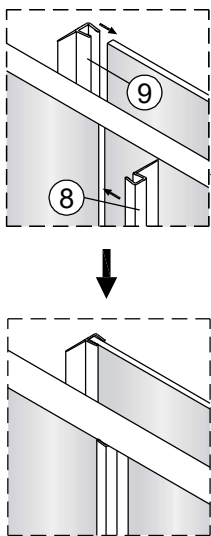

Alterna

Montagehandleiding
Free Basic
Hoekinstap
1626644, 1626640

LET OP ! Gehard veiligheidsglas. Voorzichtig hanteren!
Zet de glaswand niet op een van de punten,
want daardoor kan hij breken.

1 x6	2 x4 ST3.5x25	3 x2	4 x6 ST4x40	5 x6	6 x2	7 x2	8 x2
9 x2	10 x2	11-L x1	11-R x1	12 x4 ST4x12	13 x2	14 x2	15 1set
16 x2	17 x2						

1

2

	X(mm)
1626644	770-790
1626640	870-890

5

6

7

8

Binnenkant

9

a1

a2

a3

a4

b1

b2

10