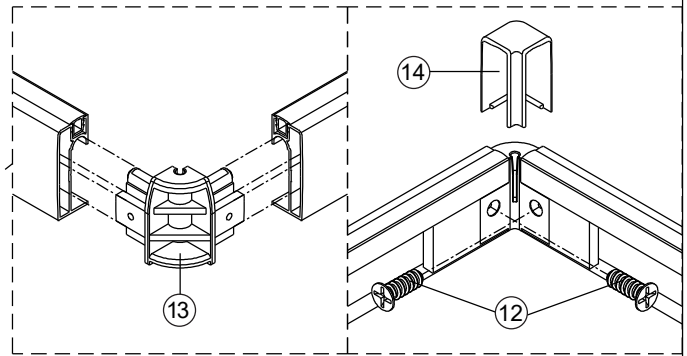

Alterna

Montagehandleiding
Free Basic
Hoekinstap
1626644, 1626640

LET OP ! Gehard veiligheidsglas. Voorzichtig hanteren!
Zet de glaswand niet op een van de punten,
want daardoor kan hij breken.

1 x6	2 x4 ST3.5x25	3 x2	4 x6 ST4x40	5 x6	6 x2	7 x2	8 x2
9 x2	10 x2	11-L x1	11-R x1	12 x4 ST4x12	13 x2	14 x2	15 1set
16 x2	17 x2						

1

2

	X(mm)
1626644	770-790
1626640	870-890

5

6

7

8

Binnenkant