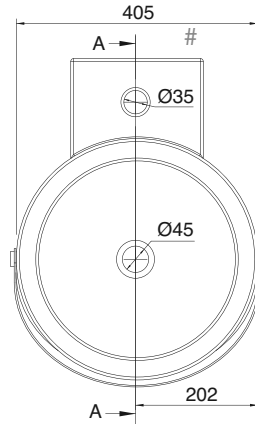

BUCKET 40R

Art. 8804 - 40,5 x 54 Cm - 24 Kg - 6 L.

Lavabo da appoggio o sospeso, predisposto per rubinetteria monoforo

Lay-on or wall-mounted washbasin, configured for single-hole tap set

Lavabo à poser ou suspendu, conçu pour robinetterie monotrou

Tolleranza dimensioni $\pm 5\%$
Dimension tolerance $\pm 5\%$