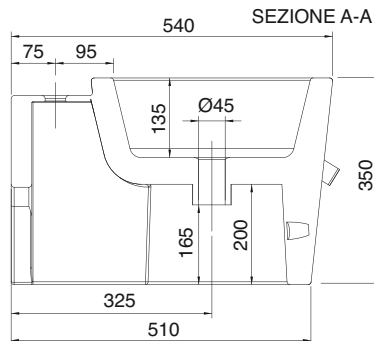

BUCKET 40R

Art. 8804 - 40,5 x 54 Cm - 24 Kg - 6 L.

Lavabo da appoggio o sospeso, predisposto per rubinetteria monoforo

Lay-on or wall-mounted washbasin, configured for single-hole tap set

Lavabo à poser ou suspendu, conçu pour robinetterie monotrou

Aufsatz-oder Hängewaschbecken, ausgelegt für 1-Loch-Armatur

Lavabo de apoyo o suspendido con predisposición para grifería monoforo

Раковина умывальника накладная или подвесная с одним отверстием под смеситель

Tolleranza dimensioni $\pm 5\%$
Dimension tolerance $\pm 5\%$