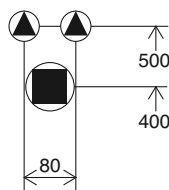

BUCKET 40R

Art. 8804 - 40,5 x 54 Cm - 24 Kg - 6 L.

Lavabo da appoggio o sospeso, predisposto per rubinetteria monoforo

Lay-on or wall-mounted washbasin, configured for single-hole tap set

Lavabo à poser ou suspendu, conçu pour robinetterie monotrou

Aufsatz-oder Hängewaschbecken, ausgelegt für 1-Loch-Armatur

Lavabo de apoyo o suspendido con predisposición para grifería monoforo

Раковина умывальника накладная или подвесная с одним отверстием под смеситель

Tolleranza dimensioni $\pm 5\%$
Dimension tolerance $\pm 5\%$