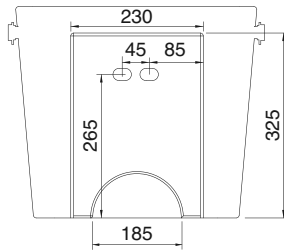

BUCKET 40R

Art. 8804 - 40,5 x 54 Cm - 24 Kg - 6 L.

Lavabo da appoggio o sospeso, predisposto per rubinetteria monoforo

Lay-on or wall-mounted washbasin, configured for single-hole tap set

Lavabo à poser ou suspendu, conçu pour robinetterie monotrou

Tolleranza dimensioni $\pm 5\%$
Dimension tolerance $\pm 5\%$