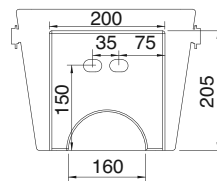

BUCKET 30R

Art. 8802 - 30 x 40 Cm - 12 Kg - 3,3 L.

Lavabo da appoggio o sospeso, predisposto per rubinetteria monoforo

Lay-on or wall-mounted washbasin, configured for single-hole tap set

Lavabo à poser ou suspendu, conçu pour robinetterie monotrou

Tolleranza dimensioni $\pm 5\%$
Dimension tolerance $\pm 5\%$