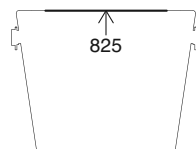

BUCKET 30R

Art. 8802 - 30 x 40 Cm - 12 Kg - 3,3 L.

Lavabo da appoggio o sospeso, predisposto per rubinetteria monoforo

Lay-on or wall-mounted washbasin, configured for single-hole tap set

Lavabo à poser ou suspendu, conçu pour robinetterie monotrou

Tolleranza dimensioni $\pm 5\%$
Dimension tolerance $\pm 5\%$