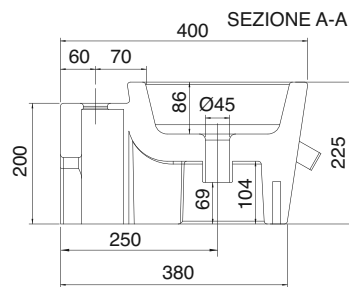

BUCKET 30R

Art. 8802 - 30 x 40 Cm - 12 Kg - 3,3 L.

Lavabo da appoggio o sospeso, predisposto per rubinetteria monoforo

Lay-on or wall-mounted washbasin, configured for single-hole tap set

Lavabo à poser ou suspendu, conçu pour robinetterie monotrou

Aufsatz-oder Hängewaschbecken, ausgelegt für 1-Loch-Armatur

Lavabo de apoio o suspendido con predisposición para grifería monoforo

Раковина умывальника накладная или подвесная с одним отверстием под смеситель

Tolleranza dimensioni $\pm 5\%$
Dimension tolerance $\pm 5\%$