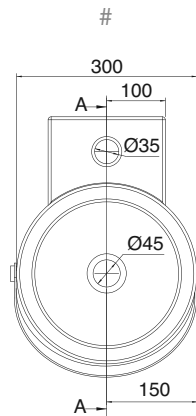

BUCKET 30R

Art. 8802 - 30 x 40 Cm - 12 Kg - 3,3 L.

Lavabo da appoggio o sospeso, predisposto per rubinetteria monoforo

Lay-on or wall-mounted washbasin, configured for single-hole tap set

Lavabo à poser ou suspendu, conçu pour robinetterie monotrou

Aufsatz-oder Hängewaschbecken, ausgelegt für 1-Loch-Armatur

Lavabo de apoio o suspendido con predisposición para grifería monoforo

Раковина умывальника накладная или подвесная с одним отверстием под смеситель

Tolleranza dimensioni $\pm 5\%$
Dimension tolerance $\pm 5\%$