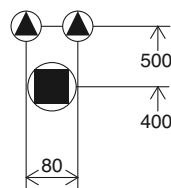

BUCKET 30R

Art. 8802 - 30 x 40 Cm - 12 Kg - 3,3 L.

Lavabo da appoggio o sospeso, predisposto per rubinetteria monoforo

Lay-on or wall-mounted washbasin, configured for single-hole tap set

Lavabo à poser ou suspendu, conçu pour robinetterie monotrou

Aufsatz-oder Hängewaschbecken, ausgelegt für 1-Loch-Armatur

Lavabo de apoio o suspendido con predisposición para grifería monoforo

Раковина умывальника накладная или подвесная с одним отверстием под смеситель

Tolleranza dimensioni $\pm 5\%$
Dimension tolerance $\pm 5\%$