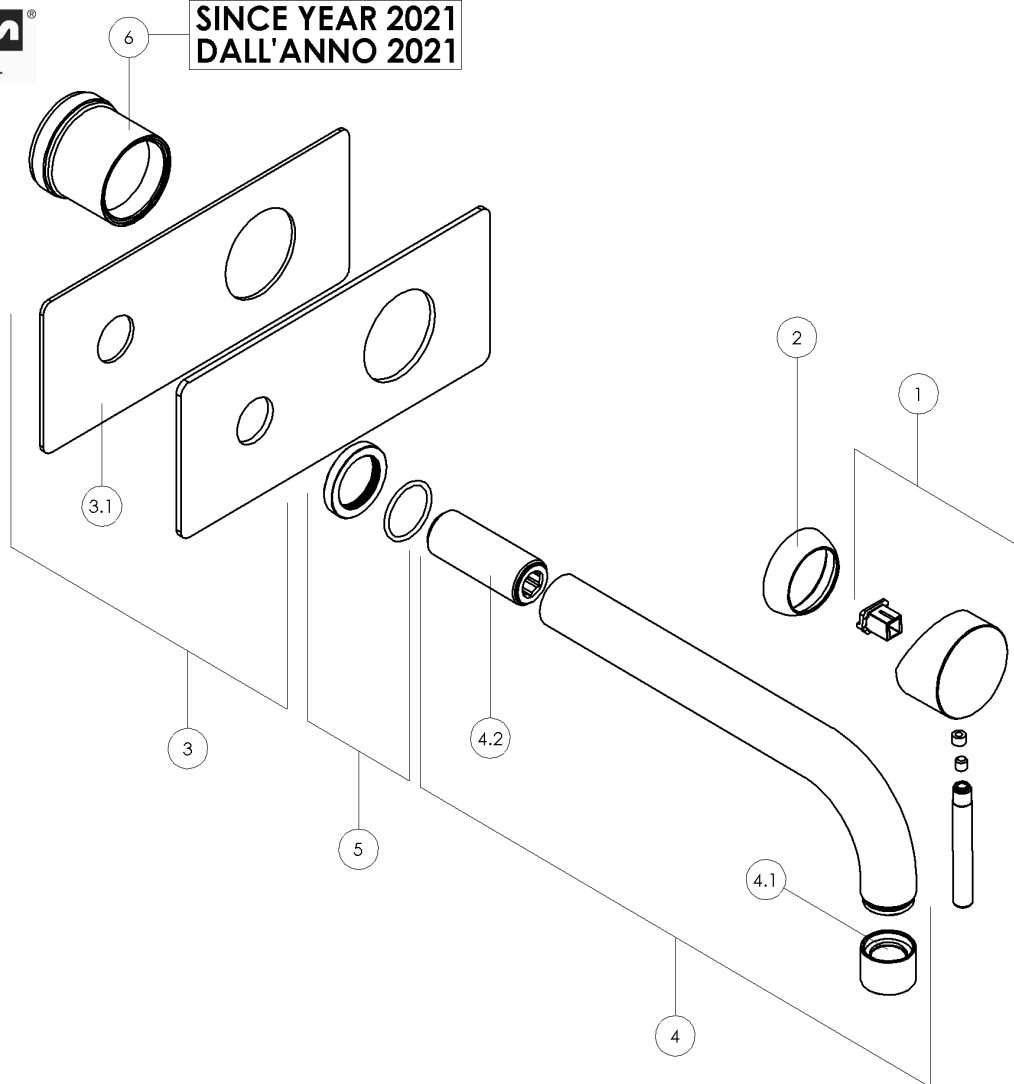

NOBILIS®

The Best Technology for Water

**SINCE YEAR 2021
DALL'ANNO 2021**

Questo disegno è di esclusiva proprietà della ditta CARLO NOBILI S.p.A. RUBINETTERIE - la quale ne vieta la riproduzione, anche parziale, se non su nostra autorizzazione scritta.

RFLIVE00198/1--#889---STD

N°	Item	Description	Price
01	-RLE190/25BM	LEVER BLACK	53,00
02	-RGH218/25BM	COVER RING NUT BLACK	12,00
03	-RRO131/37BM		78,00
03.1	-RGU77028		5,00
04	-RCA170/28BM	SPOUT ONLY VELVET BLACK	96,00
04.1	-RAEK219/63BM		75,00
04.1.1	-RAEB219/63BM		23,00
04.2	-RNI77024	NIPLEX G1/2"	6,00
05	-RAN227/32BM		13,00
06	-RAN227/72BM		0,00