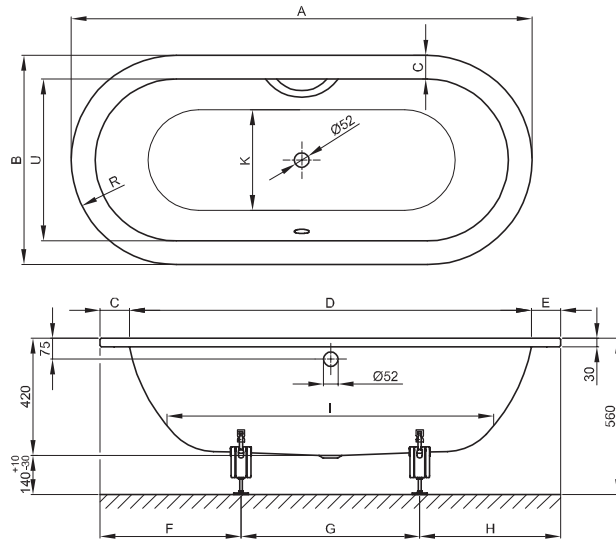

# BetteStarlet Oval

## Afmeting

Bestelnr.	Maat in mm	A	B	C	D	E	F	G	H	I	K	R	U	Inhoud*
2700	1500 × 800 × 420	1500	800	80	1340	80	540	420	540	1070	555	400	640	107 Liter
2720	1650 × 750 × 420	1650	750	105	1440	105	520	610	520	1170	455	375	540	92 Liter
2680	1750 × 800 × 420	1750	800	105	1540	105	510	730	510	1270	505	400	590	122 Liter
2740	1850 × 850 × 420	1850	850	105	1640	105	560	730	560	1370	555	425	640	155 Liter
2745	1950 × 950 × 420	1950	950	105	1740	105	590	770	590	1465	625	475	740	205 Liter

\*Inhoud: waterinhoud minus 70 liter waterverplaatsing. Productiewijzigingen en toleranties voorbehouden.