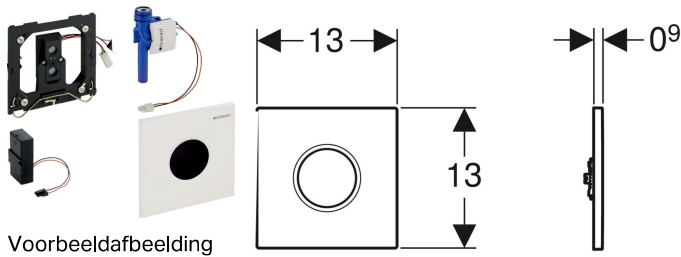

Geberit urinoirstuursysteem met elektronische spoelactivering, batterijvoeding, afdekplaat type 01

Voorbeeldafbeelding

Gebruiksdoelen

- Voor automatische spoelactivering van urinoirs
- Voor Geberit installatie-elementen voor urinoir met frontbediening
- Voor inbouw in ruwbouwsets voor Geberit urinoirstuursystemen (vanaf bouwjaar 2009)

Eigenschappen

- Afdekplaat met beveiligingsbalk
- Veilige IR-ruimtelijke detectie
- Infrarood sensor zelf instellend
- Infrarood gebruikersherkenning met achtergrondverberging
- Waterbesparende hybridemodus instelbaar
- Spoeltijd instelbaar
- Spoeltijd handmatig instelbaar
- Interval spoeling instelbaar
- Dynamische spoeltijdaanpassing
- Voorspoeling instelbaar
- Op werking met dekselurinoir omschakelbaar
- Eén spoeling na het activeren van de stroomtoevoer
- Batterijvoeding
- Waarschuwing bij lege batterij
- Ventielsluitfunctie bij lege batterij
- Functies met Geberit Service Handy instelbaar en opvraagbaar
- Spoelactivering via Geberit HyTronic Clean Handy de-activeerbaar
- Spoelvolumen kan d.m.v. de regelschroef van de ruwbouwset tot 0,5 l per spoeling worden gereduceerd
- Kraangroep II conform DIN 4109