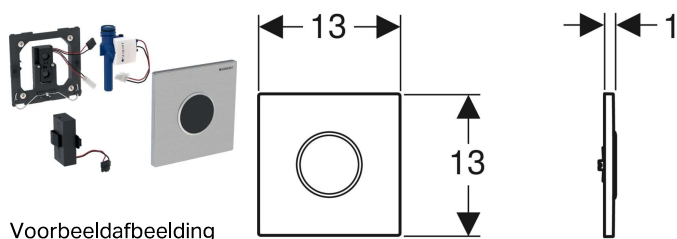

## Geberit urinoirstuursysteem met elektronische spoelactivering, batterijvoeding, afdekplaat type 10

### Gebruiksdoelen

- Voor automatische spoelactivering van urinoirs
- Voor Geberit installatie-elementen voor urinoir met frontbediening
- Voor inbouw in ruwbouwsets voor Geberit urinoirstuursystemen (vanaf bouwjaar 2009)

### Eigenschappen

- Afdekplaat met beveiligingsbalk
- Veilige IR-ruimtelijke detectie
- Infrarood sensor zelf instellend
- Infrarood gebruikersherkenning met achtergrondverberging
- Waterbesparende hybridemodus instelbaar
- Spoeltijd instelbaar
- Spoeltijd handmatig instelbaar
- Interval spoeling instelbaar
- Dynamische spoeltijdaanpassing
- Voorspoeling instelbaar
- Op werking met dekselurinoir omschakelbaar
- Eén spoeling na het activeren van de stroomtoevoer
- Batterijvoeding
- Waarschuwing bij lege batterij
- Ventielsluitfunctie bij lege batterij
- Functies met Geberit Service Handy instelbaar en opvraagbaar
- Spoelactivering via Geberit HyTronic Clean Handy de-activeerbaar
- Spoelvolumen kan d.m.v. de regelschroef van de ruwbouwset tot 0,5 l per spoeling worden gereduceerd
- Kraangroep II conform DIN 4109

### Leveringsomvang

- Afdekplaat type 10, met IR-venster
- Infrarood sturing, voormonteed op montageframe
- Magneetventiel
- Batterijvak
- 2 alkaline batterijen type AA 1,5 V
- Bevestigingsmateriaal

Art. nr.	Kleur / oppervlak	Materiaal
116.035.KH.1	Plaat: glansverchromd Designring: matverchromd	Spuitgietzink
116.035.KJ.1	Plaat: wit Designring: glansverchromd	Spuitgietzink
116.035.KK.1	Plaat: wit Designring: verguld	Spuitgietzink