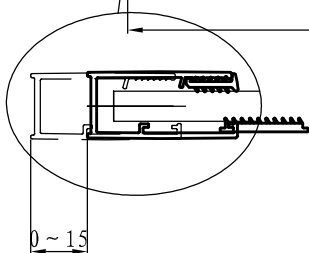

1564839+1563482 1580x880x2000
 1564839+1564880 1580x980x2000

1563 ~ 1593 binnenkant profiel
 +13=buitenkant glas

Unit :mm