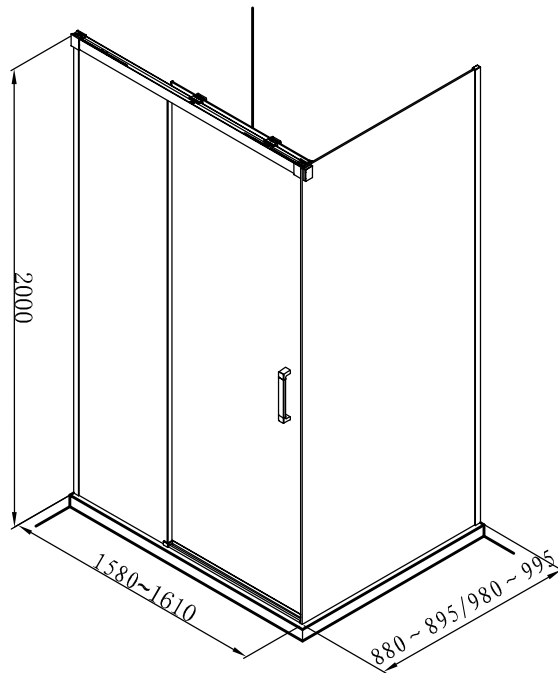

1564839+1563482 1580x880x2000
 1564839+1564880 1580x980x2000

1563 ~ 1593 binnenkant profiel
 +13=buitenkant glas

Unit :mm