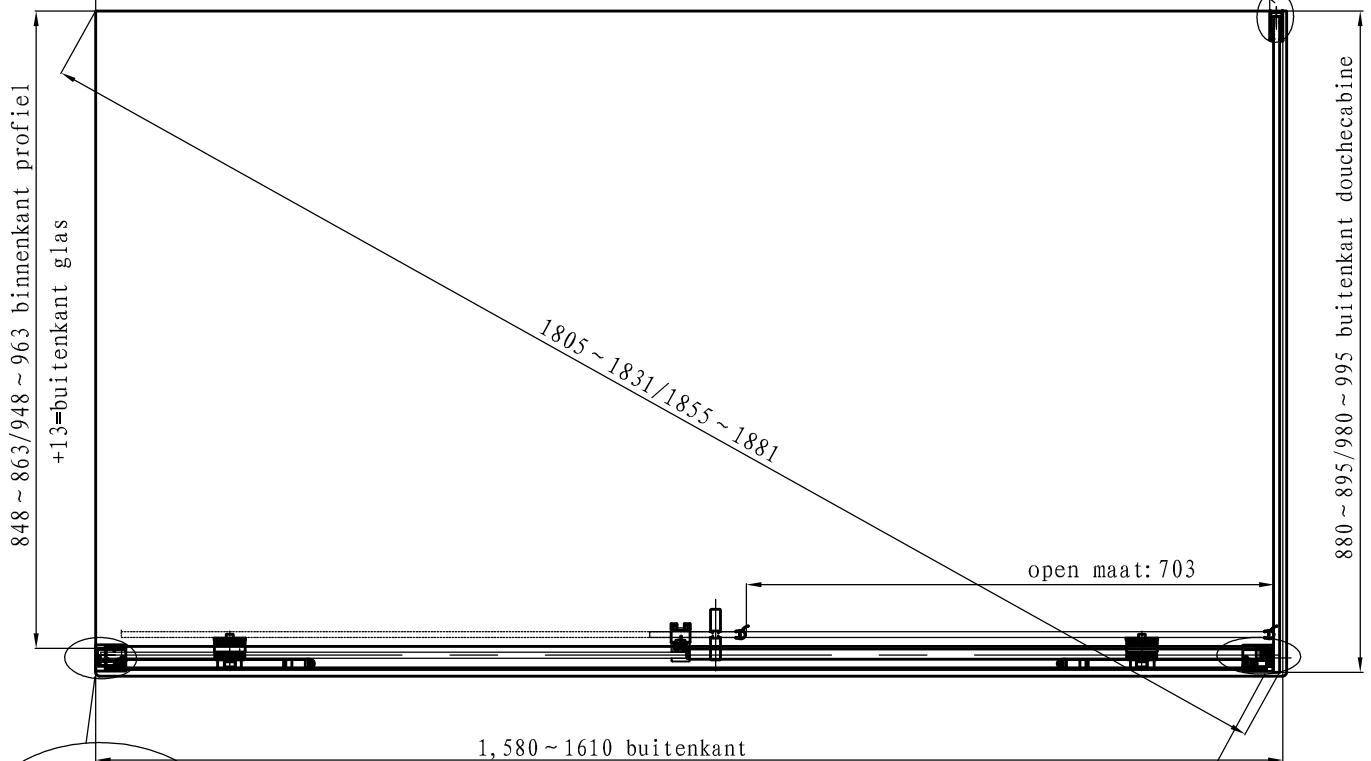

1564839+1563482 1580x880x2000
 1564839+1564880 1580x980x2000

1563 ~ 1593 binnenkant profiel
 +13=buitenkant glas

Unit :mm