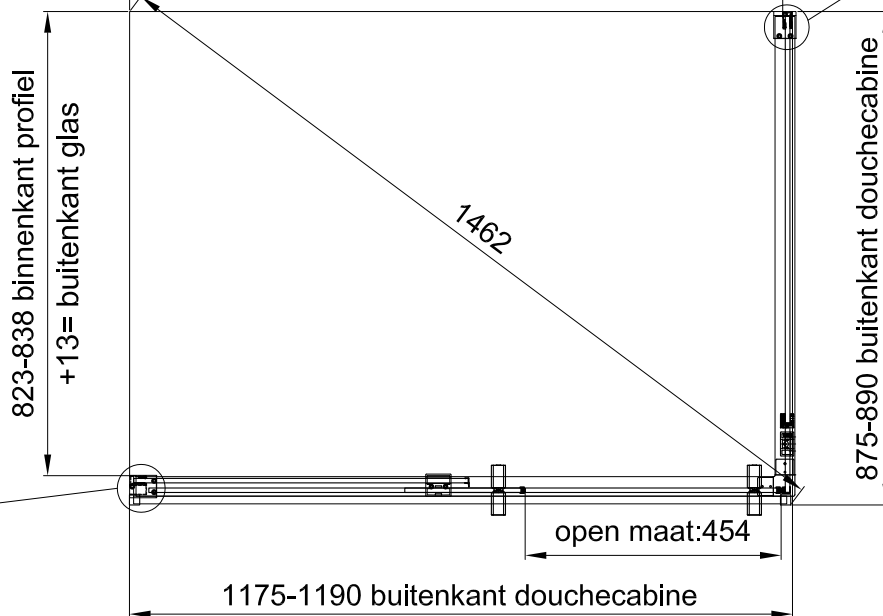

Alternà

1563278+1563378+1563330
1563334+1563378+1563443
1563389+1563048+1563402
1563121+1563048+1563260

1158-1173 binnenkant profiel
+13= buitenkant glas

Unit :mm
08063 2020-11-26