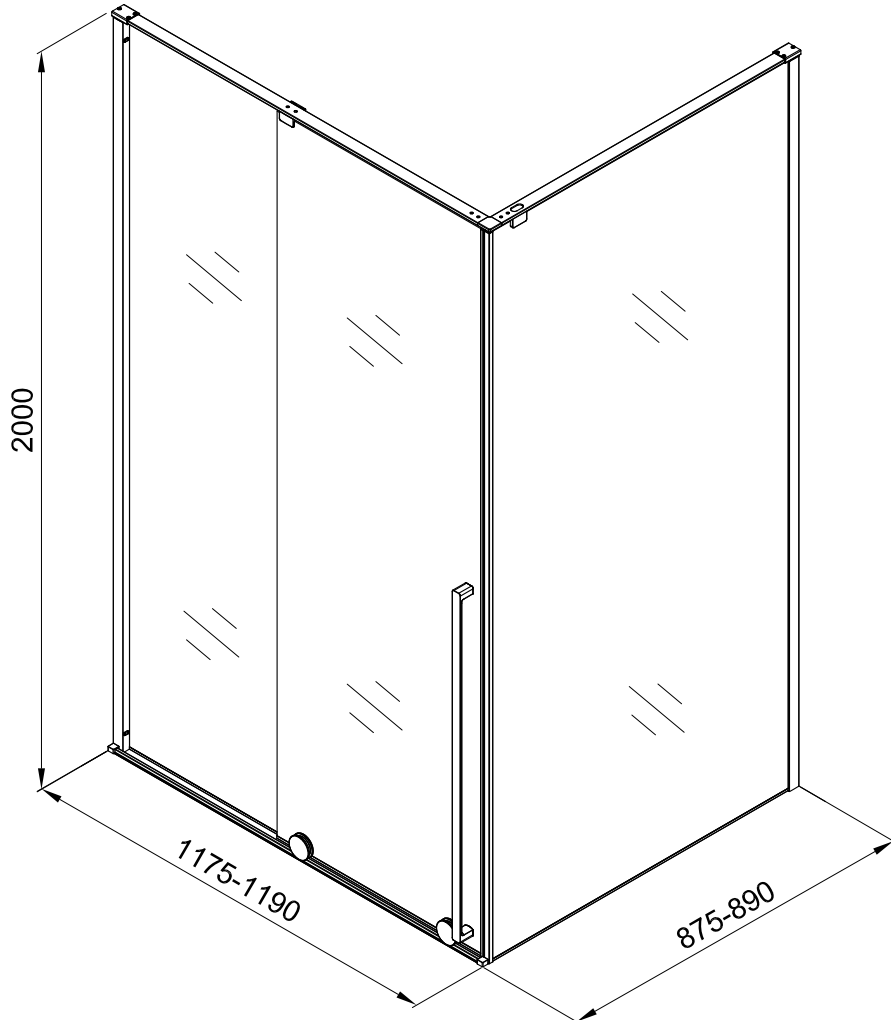

Alternà

1563278+1563378+1563330
1563334+1563378+1563443
1563389+1563048+1563402
1563121+1563048+1563260

1158-1173 binnenkant profiel
+13= buitenkant glas

Unit :mm
08063 2020-11-26