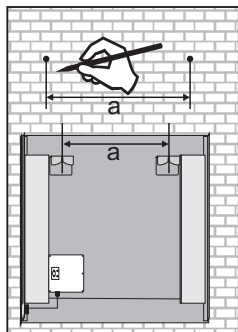

Montagehandleiding

Item code:81720(1564254)

CE IP44

1

2

3

4

5