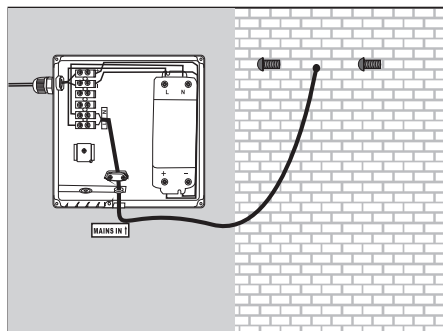

Montagehandleiding

Item code:81720(1564254)

CE IP44

1

2

3

4

5