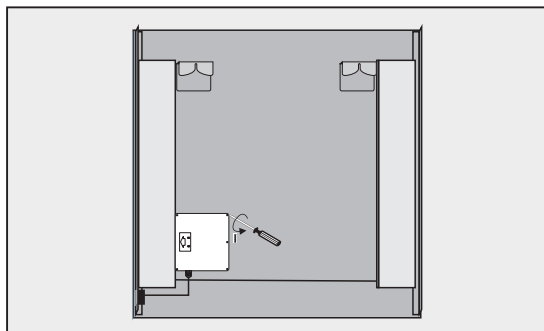

Montagehandleiding

Item code:81720(1564254)

CE IP44

1

2

3

4

5