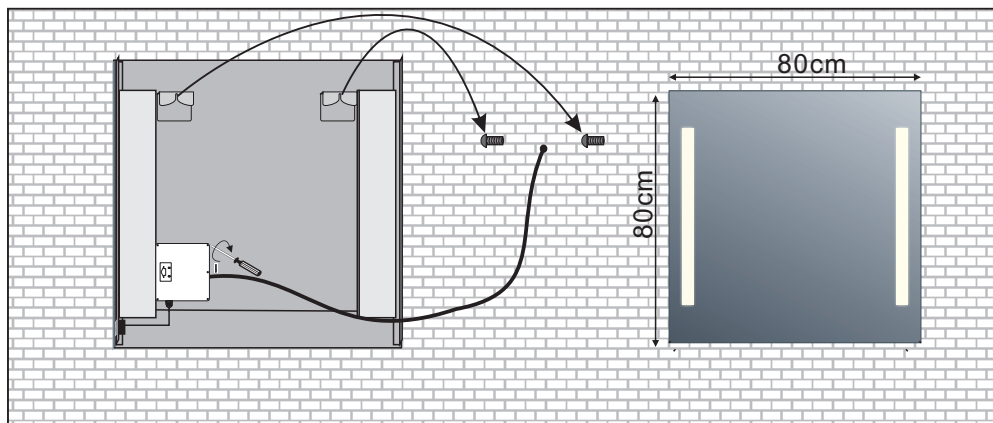

Montagehandleiding

Item code:81720(1564254)

CE IP44

1

2

3

4

5

6

7