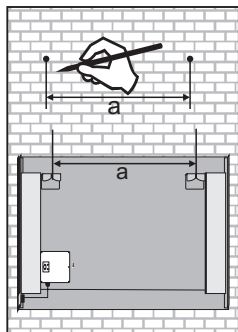

Montagehandleiding

Item code:80070(1564067)

CE IP44

1

2

3

4

5