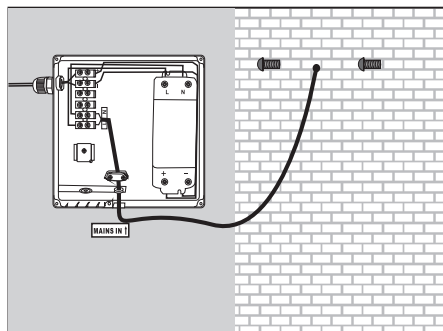

Montagehandleiding

Item code:80070(1564067)

CE IP44

1

2

3

4

5