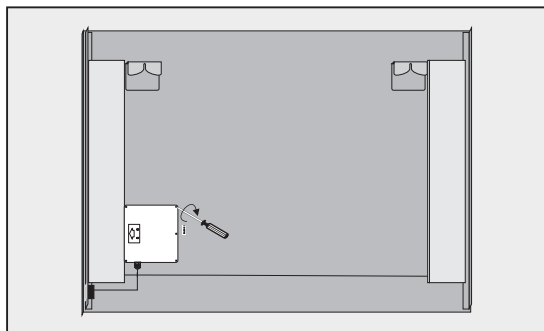

Montagehandleiding

Item code:80070(1564067)

CE IP44

1

2

3

4

5