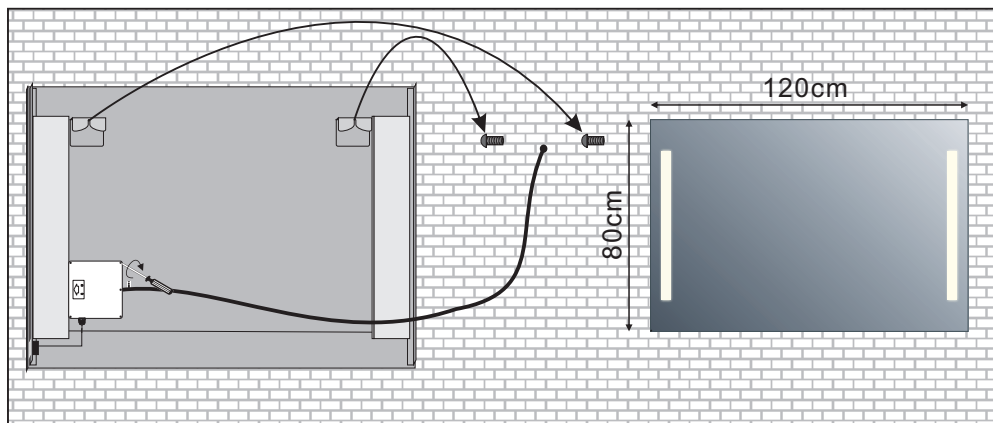

Montagehandleiding

Item code:80070(1564067)

CE IP44

1

2

3

4

5

6

7