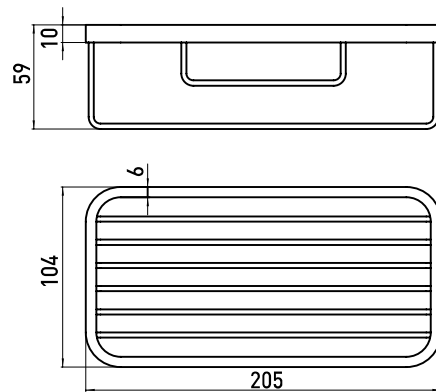

PRODUCTINFORMATIE

Korf chromom

Art.nr.3545 001 08

met directe wandbevestiging