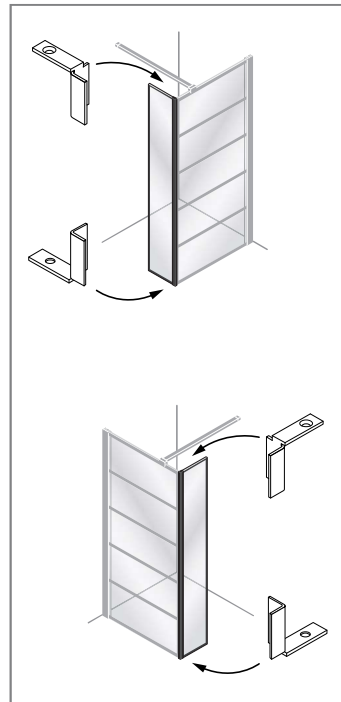

Alterna

Free time

ZIJPANEEL : Mat Zwart - Decor zwart

Montage handleiding

1/2 h

1

Het label bevindt zich in de walk-in

Decor zwart is buiten