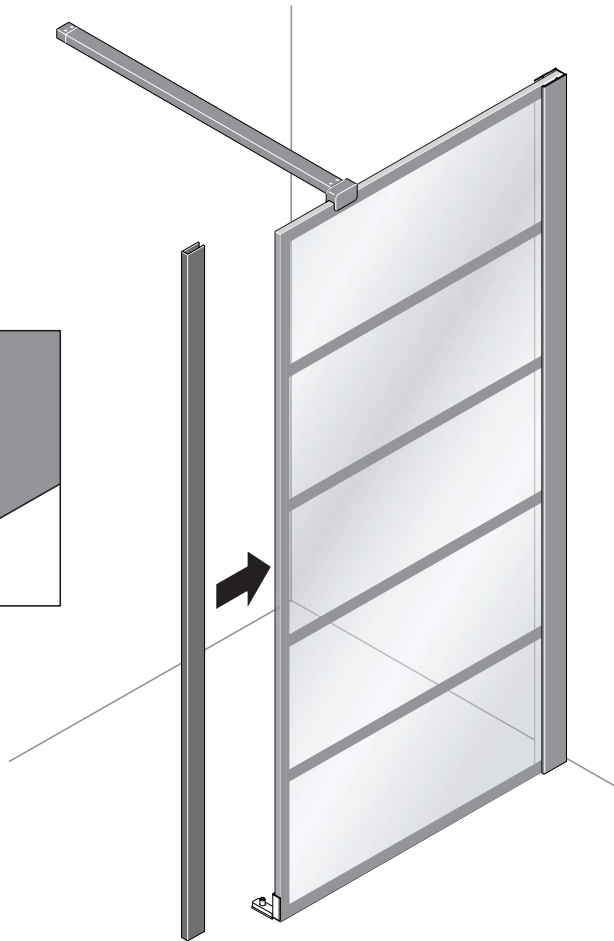

Alterna

Free time

ZIJPANEEL : Mat Zwart - Decor zwart

Montage handleiding

1/2 h

1

Het label bevindt zich in de walk-in

Decor zwart is buiten

30 mm

TOP

LAAG

10 mm

2

3

Galvano Groothandel B.V.
Dillenburgstraat 12
5652 AP Eindhoven The Netherlands
info@galvano.nl