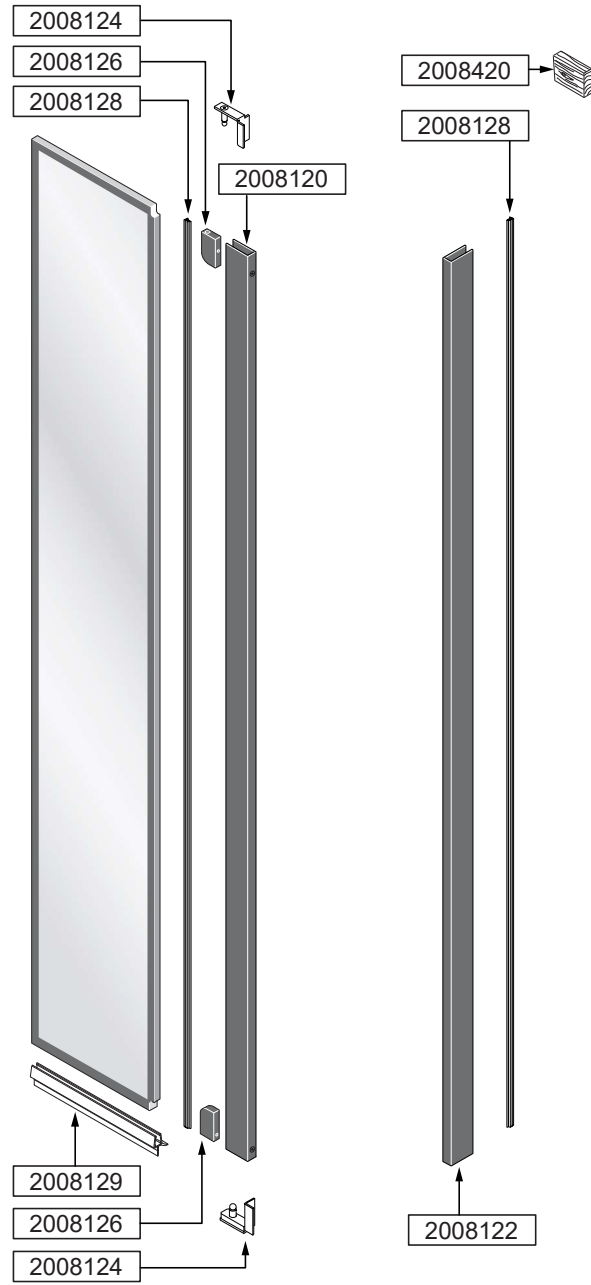

Alterna

Free time

ZIJPANEEL : Mat Zwart - Decor zwart

Montage handleiding

1/2 h

1

Het label bevindt zich in de walk-in

Decor zwart is buiten

30 mm

TOP

LAAG

10 mm

2

3

Galvano Groothandel B.V.
Dillenburgstraat 12
5652 AP Eindhoven The Netherlands
info@galvano.nl