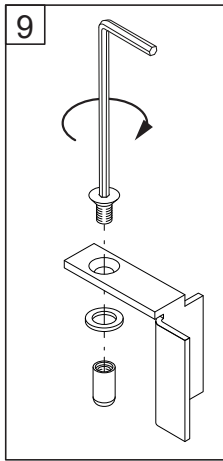

Alterna

Free time

ZIJPANEEL : Mat Zwart - Decor zwart

Montage handleiding

1/2 h

1

Het label bevindt zich in de walk-in

Decor zwart is buiten

30 mm

TOP

LAAG

10 mm

2

3

Galvano Groothandel B.V.
Dillenburgstraat 12
5652 AP Eindhoven The Netherlands
info@galvano.nl