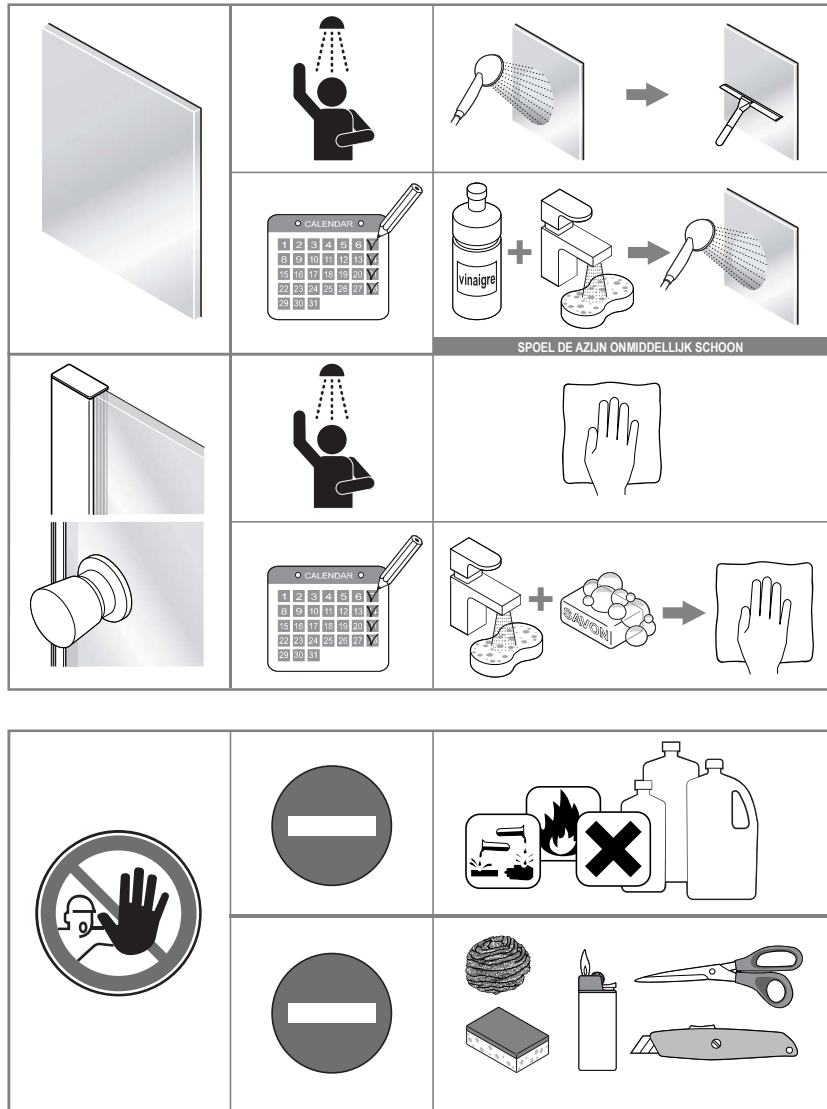

Galvano Groothandel B.V.
Dillenburgstraat 12
5652 AP Eindhoven The Netherlands
info@galvano.nl