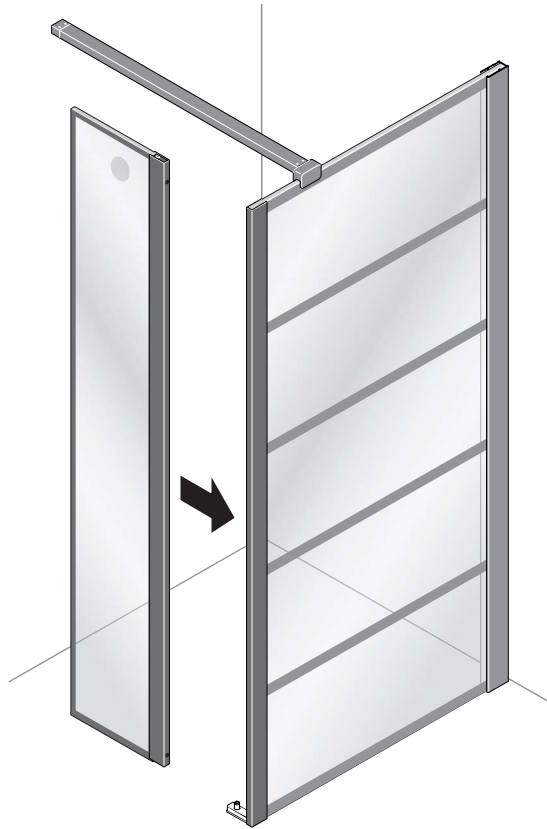

Alterna

Free time

ZIJPANEEL : Mat Zwart - Decor zwart

Montage handleiding

1/2 h

1

Het label bevindt zich in de walk-in

Decor zwart is buiten

30 mm

TOP

LAAG

10 mm

2

3

Galvano Groothandel B.V.
Dillenburgstraat 12
5652 AP Eindhoven The Netherlands
info@galvano.nl