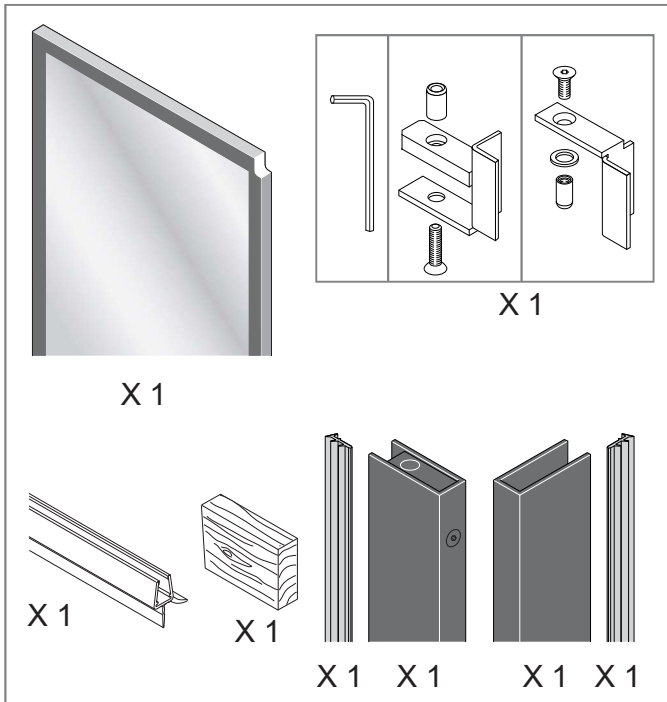

Alterna

Free time

ZIJPANEEL : Mat Zwart - Decor zwart

Montage handleiding

1/2 h

1

Het label bevindt zich in de walk-in

Decor zwart is buiten