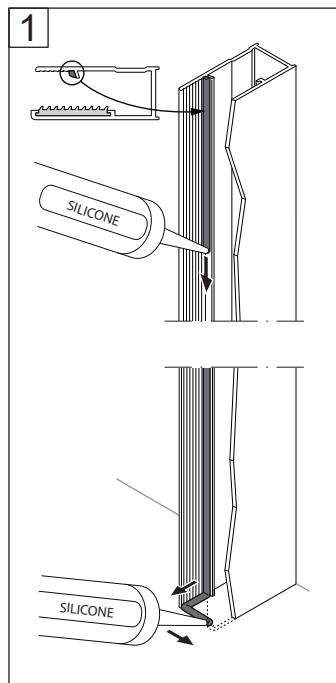

Alterna

Free Time

Inloopdouche Reflex zwart decor
mat zwart /Reflex zwart Timeless

Montage handleiding

3/4 h

10

11

12