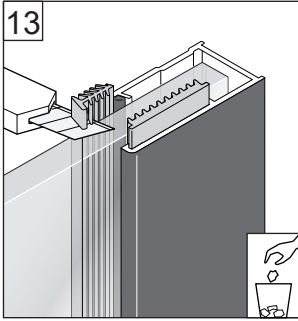

Alterna

Free Time

Inloopdouche Reflex zwart decor
mat zwart /Reflex zwart Timeless

Montage handleiding

3/4 h

10

11

12