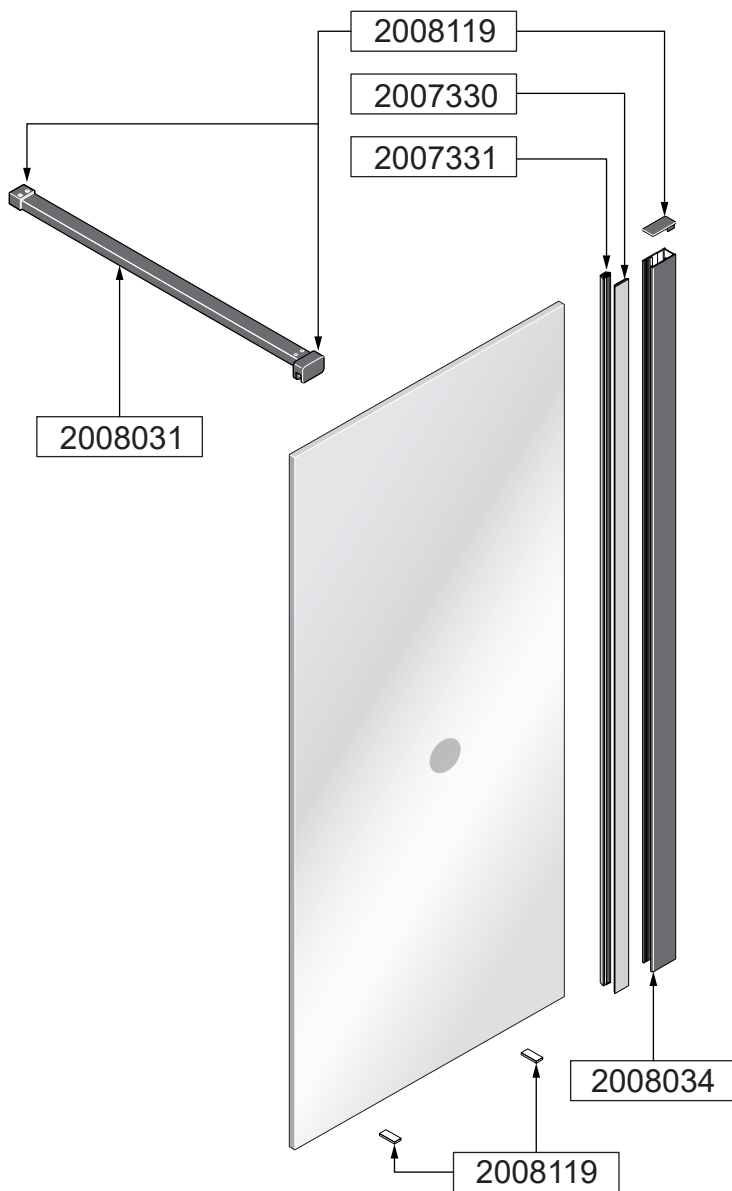

Alterna

Free Time

Inloopdouche Reflex zwart decor
mat zwart /Reflex zwart Timeless

Montage handleiding

3/4 h

10

11

12