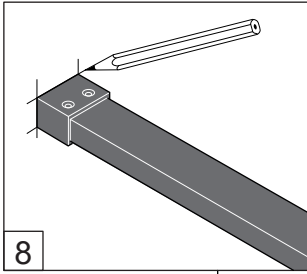

Alterna

Free Time

Inloopdouche Reflex zwart decor
mat zwart /Reflex zwart Timeless

Montage handleiding

3/4 h

10

11

12