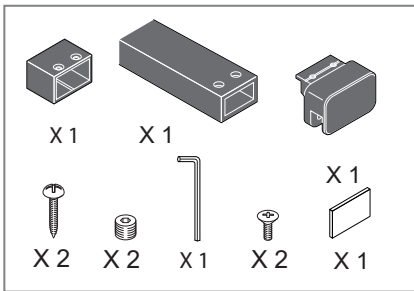

Alterna

Free Time

Inloopdouche Reflex zwart decor
mat zwart /Reflex zwart Timeless

Montage handleiding

3/4 h

10

11

12