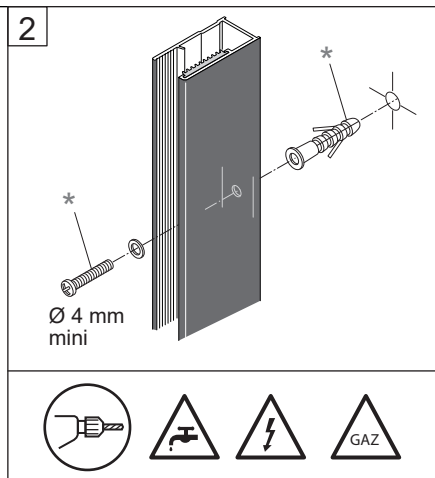

Alterna

Free Time

Inloopdouche Reflex zwart decor
mat zwart /Reflex zwart Timeless

Montage handleiding

3/4 h

10

11

12