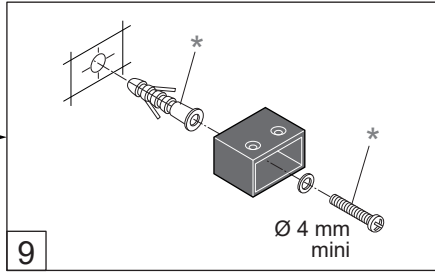

Alterna

Free Time

Inloopdouche Reflex zwart decor
mat zwart /Reflex zwart Timeless

Montage handleiding

3/4 h

10

11

12