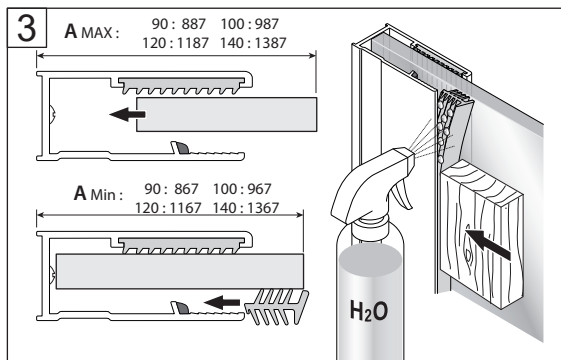

Alterna

Free Time

Inloopdouche Reflex zwart decor
mat zwart /Reflex zwart Timeless

Montage handleiding

3/4 h

10

11

12