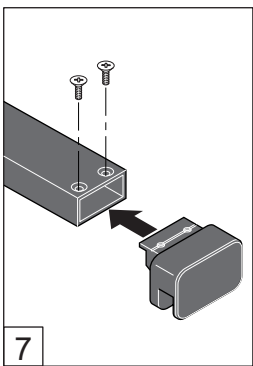

Alterna

Free Time

Inloopdouche Reflex zwart decor
mat zwart /Reflex zwart Timeless

Montage handleiding

3/4 h

10

11

12