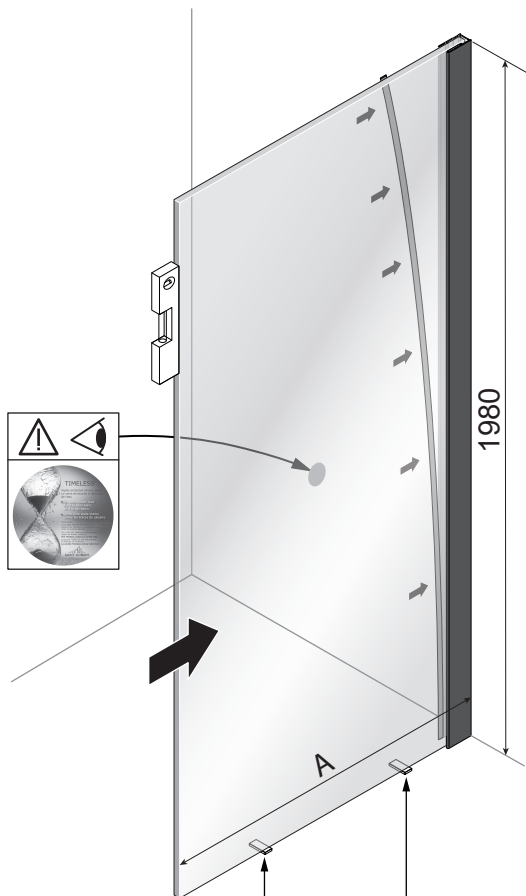

Alterna

Free Time

Inloopdouche Reflex zwart decor
mat zwart /Reflex zwart Timeless

Montage handleiding

3/4 h

10

11

12