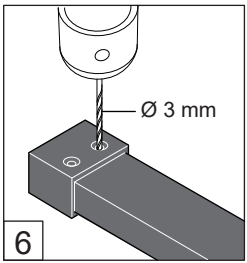

Alterna

Free Time

Inloopdouche Reflex zwart decor
mat zwart /Reflex zwart Timeless

Montage handleiding

3/4 h

10

11

12