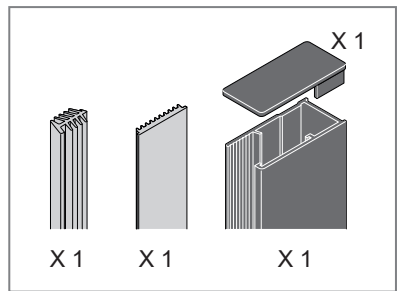

Alterna

Free Time

Inloopdouche Reflex zwart decor
mat zwart /Reflex zwart Timeless

Montage handleiding

3/4 h

10

11

12