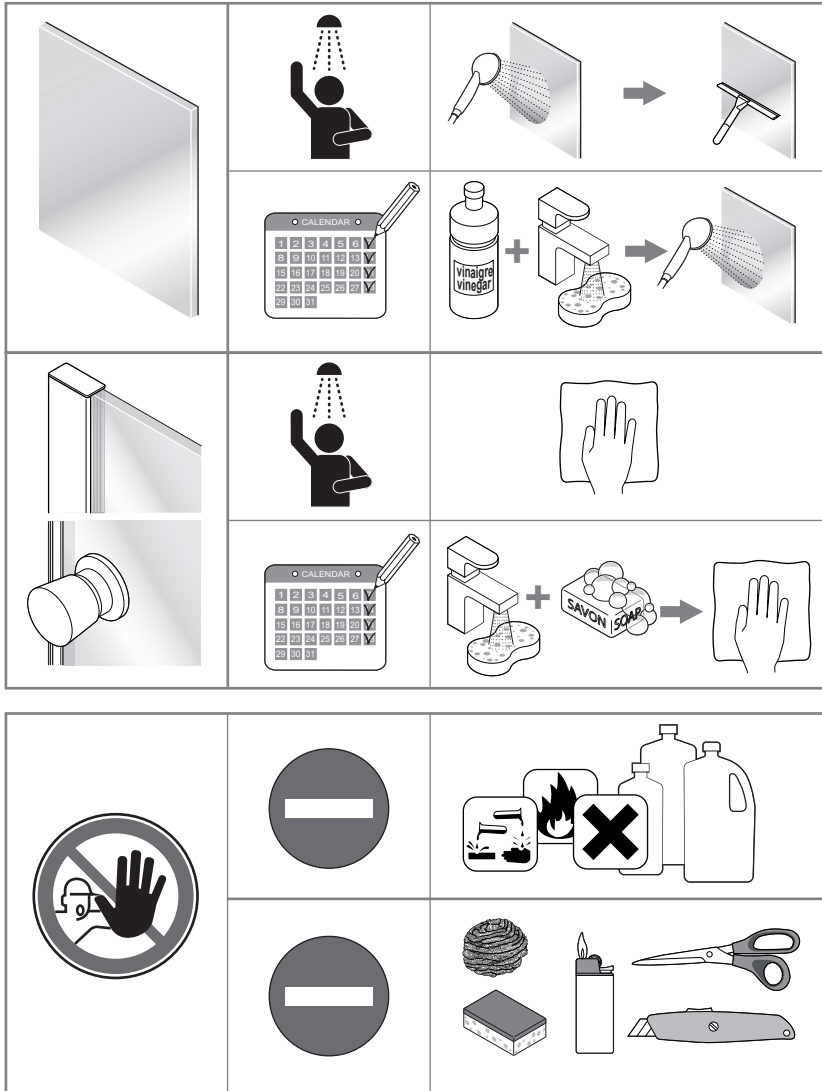

Alterna

Free Time

Inloopdouche Reflex zwart decor
mat zwart /Reflex zwart Timeless

Montage handleiding

3/4 h

10

11

12