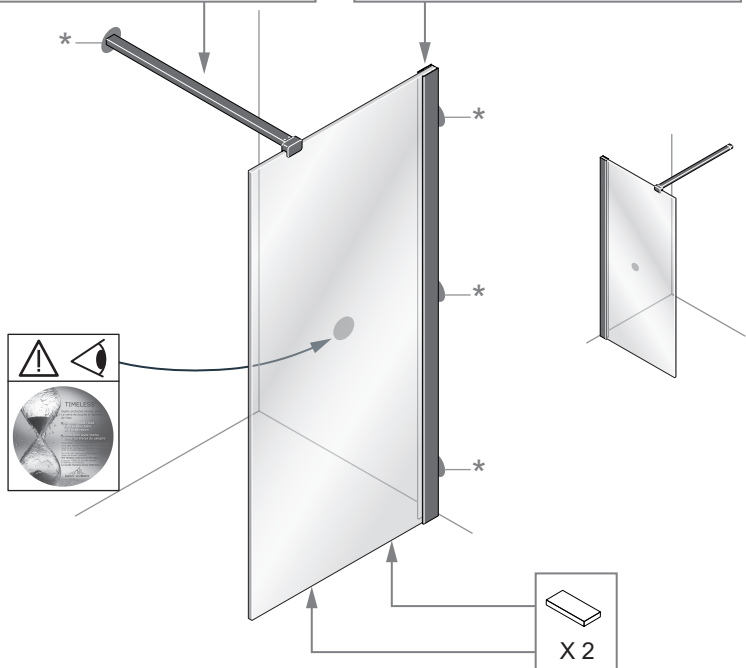

Alterna

Free Time

Inloopdouche Reflex zwart decor
mat zwart /Reflex zwart Timeless

Montage handleiding

3/4 h

10

11

12