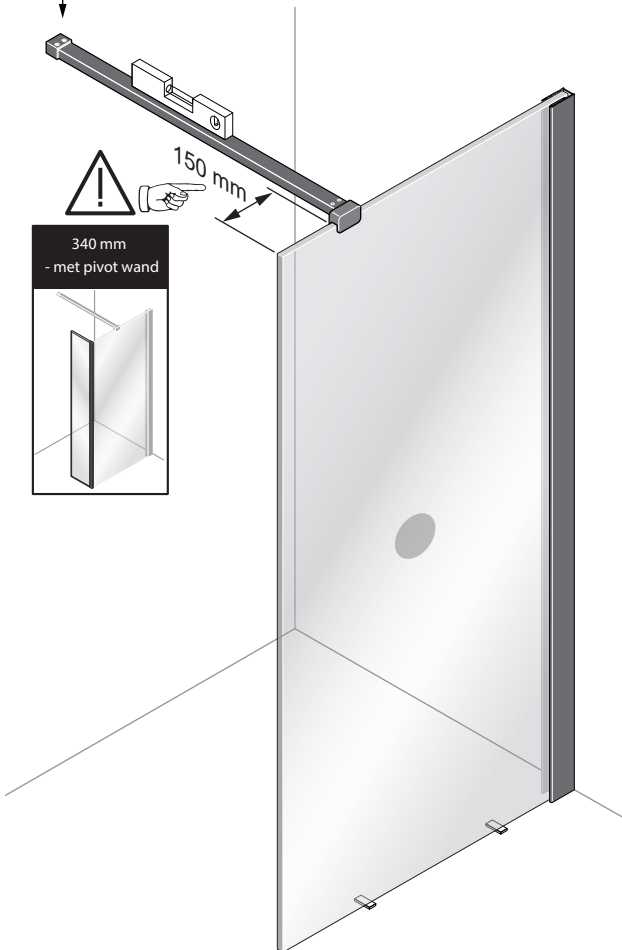

Alterna

Free Time

Inloopdouche Reflex zwart decor
mat zwart /Reflex zwart Timeless

Montage handleiding

3/4 h

10

11

12