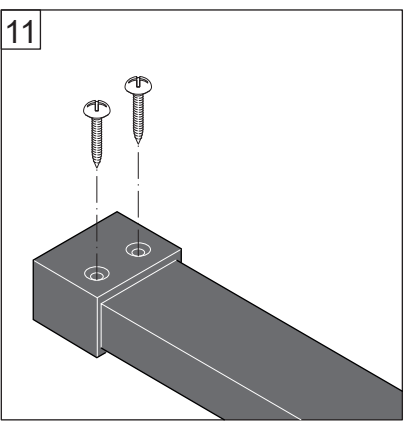

Alterna

Free Time

Inloopdouche Reflex zwart decor
mat zwart /Reflex zwart Timeless

Montage handleiding

3/4 h

10

11

12