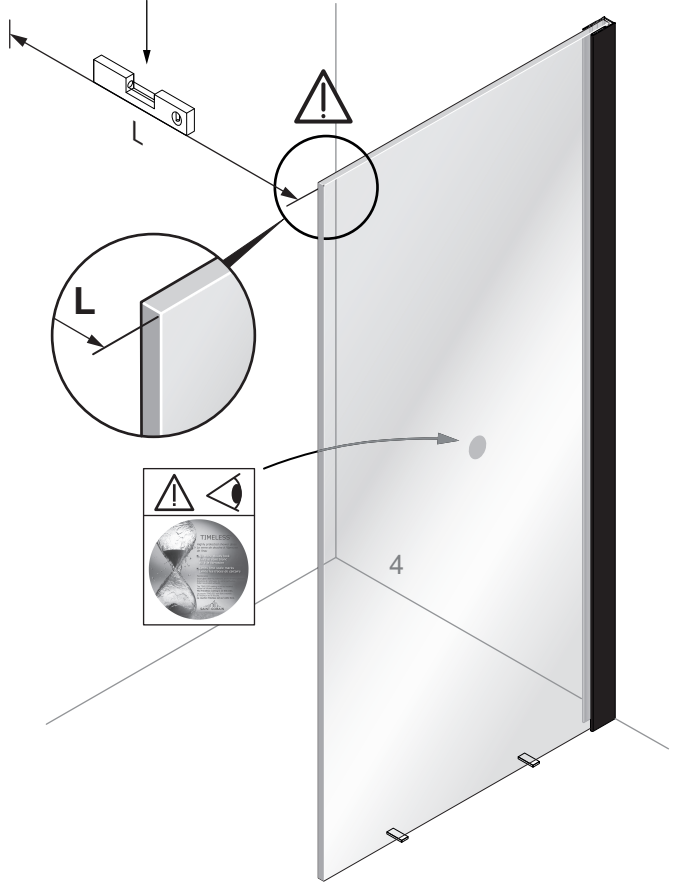

Alterna

Free Time

Inloopdouche Reflex zwart decor
mat zwart /Reflex zwart Timeless

Montage handleiding

3/4 h

10

11

12