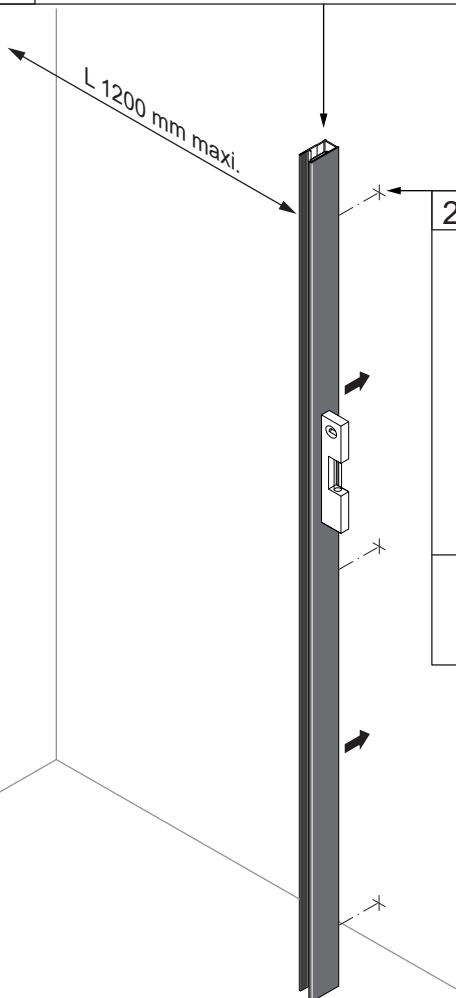

Alterna

Free Time

Inloopdouche Reflex zwart decor
mat zwart /Reflex zwart Timeless

Montage handleiding

3/4 h

10

11

12