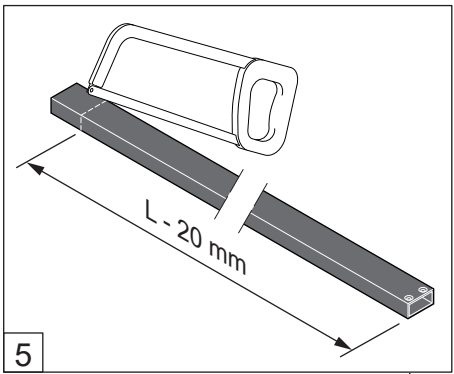

Alterna

Free Time

Inloopdouche Reflex zwart decor
mat zwart /Reflex zwart Timeless

Montage handleiding

3/4 h

10

11

12