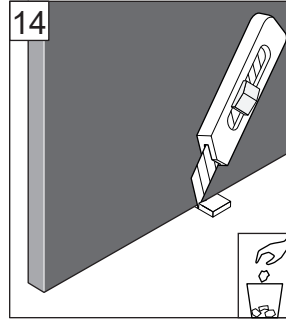

Alterna

Free Time

Inloopdouche Reflex zwart decor
mat zwart /Reflex zwart Timeless

Montage handleiding

3/4 h

10

11

12