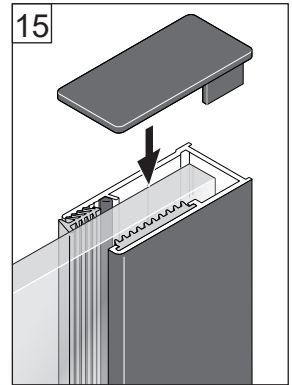

Alterna

Free Time

Inloopdouche Reflex zwart decor
mat zwart /Reflex zwart Timeless

Montage handleiding

3/4 h

10

11

12