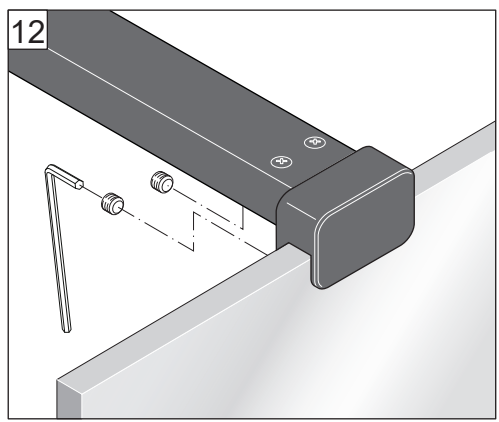

Alterna

Free Time

Inloopdouche Reflex zwart decor
mat zwart /Reflex zwart Timeless

Montage handleiding

3/4 h

10

11

12