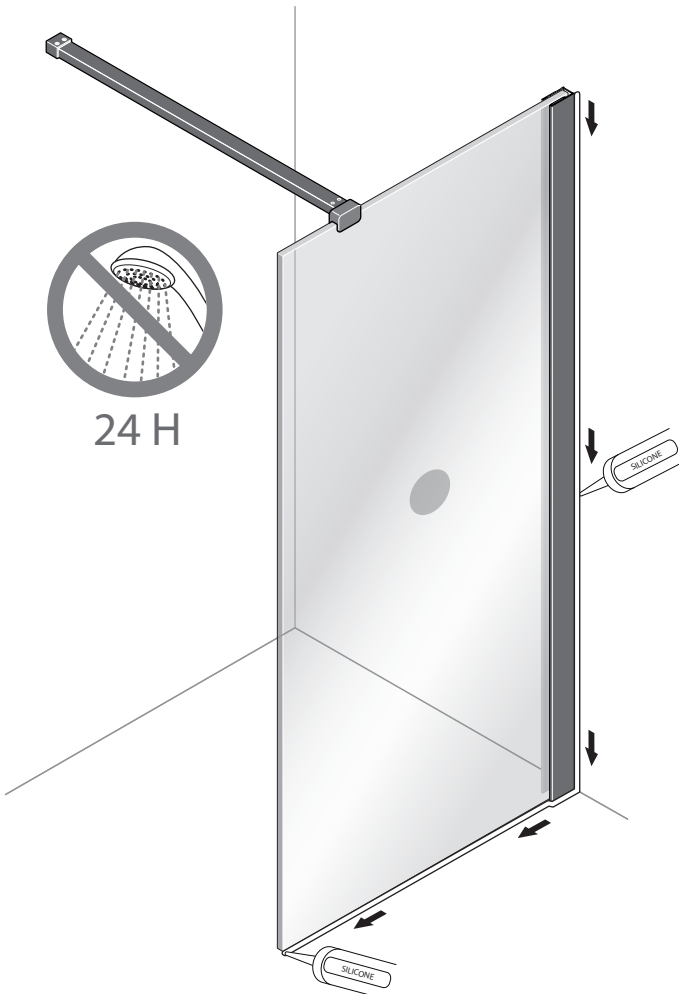

Alterna

Free Time

Inloopdouche Reflex zwart decor
mat zwart /Reflex zwart Timeless

Montage handleiding

3/4 h

10

11

12