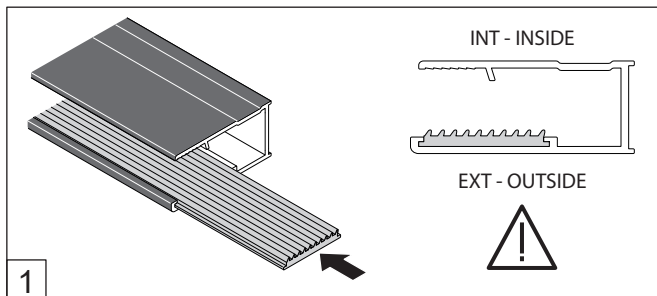

Alterna

Free Time

Inloopdouche Reflex zwart decor
mat zwart /Reflex zwart Timeless

Montage handleiding

3/4 h

10

11

12