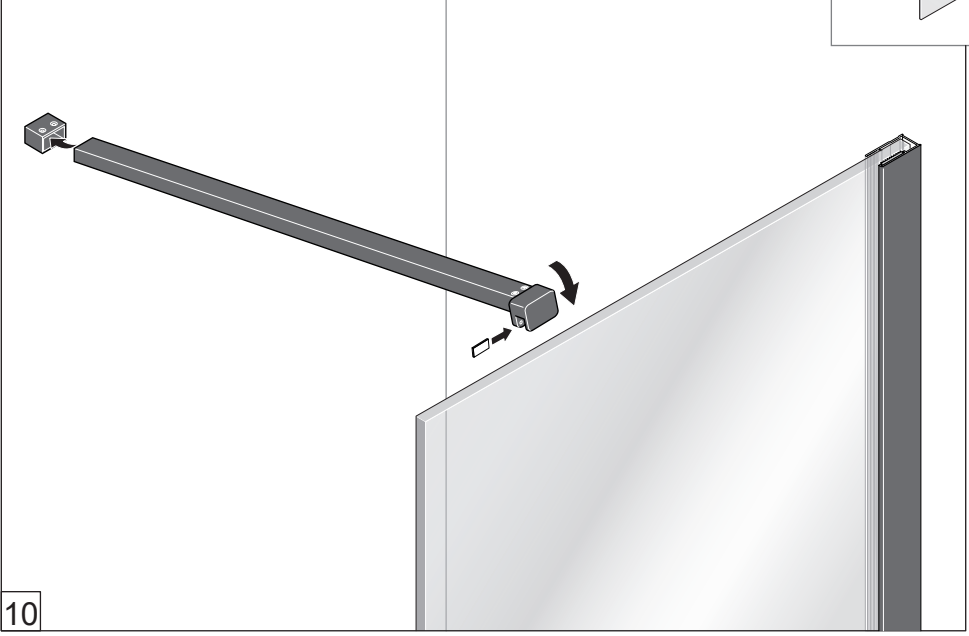

Alterna

Free Time

Inloopdouche Reflex zwart decor
mat zwart /Reflex zwart Timeless

Montage handleiding

3/4 h

10

11

12