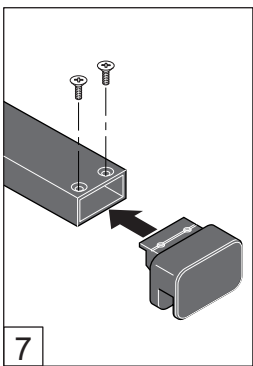

Alterna

Free Time

Inloopdouche grijs decor
mat zwart / grijs

Montage handleiding

3/4 h

Galvano Groothandel B.V.
 Dillenburgerstraat 12
 5652AP Eindhoven The Netherlands
 info@galvano.nl