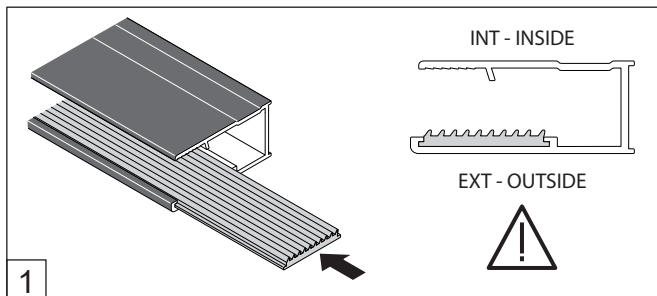

Alterna

Free Time

Inloopdouche grijs decor
mat zwart / grijs

Montage handleiding

3/4 h

Galvano Groothandel B.V.
 Dillenburgerstraat 12
 5652AP Eindhoven The Netherlands
 info@galvano.nl