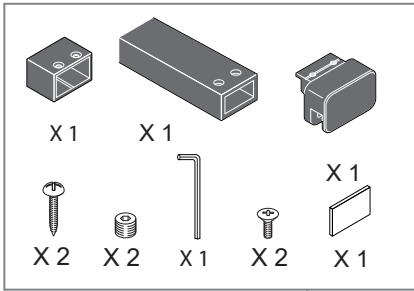

Alterna

Free Time

Inloopdouche grijs decor
mat zwart / grijs

Montage handleiding

3/4 h

Galvano Groothandel B.V.
 Dillenburgerstraat 12
 5652AP Eindhoven The Netherlands
 info@galvano.nl