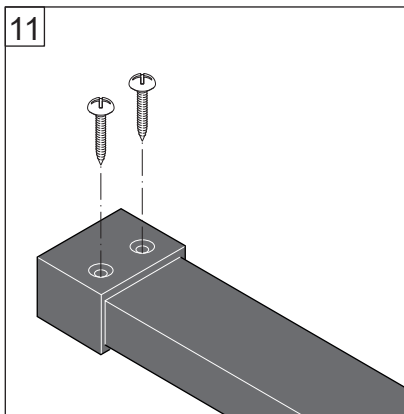

Alterna

Free Time

Inloopdouche grijs decor
mat zwart / grijs

Montage handleiding

3/4 h

Galvano Groothandel B.V.
 Dillenburgerstraat 12
 5652AP Eindhoven The Netherlands
 info@galvano.nl