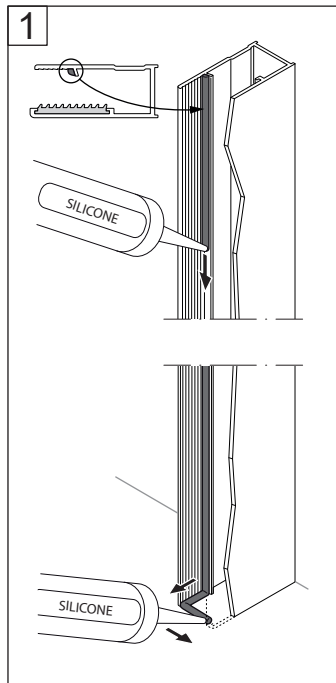

Alterna

Free Time

Inloopdouche grijs decor
mat zwart / grijs

Montage handleiding

3/4 h

Galvano Groothandel B.V.
 Dillenburgerstraat 12
 5652AP Eindhoven The Netherlands
 info@galvano.nl