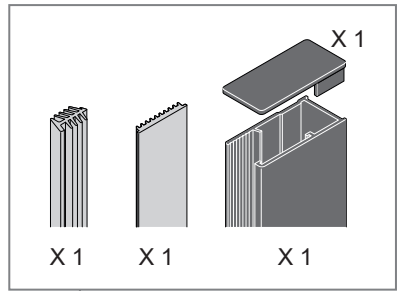

Alterna

Free Time

Inloopdouche grijs decor
mat zwart / grijs

Montage handleiding

3/4 h

Galvano Groothandel B.V.
 Dillenburgerstraat 12
 5652AP Eindhoven The Netherlands
 info@galvano.nl