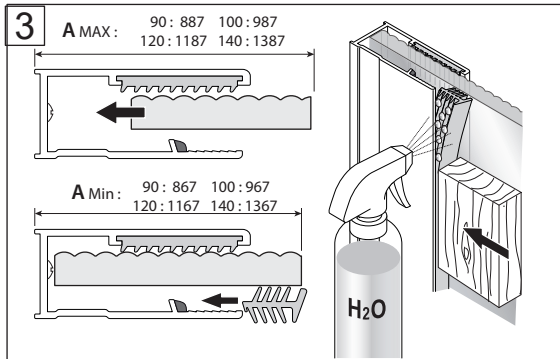

Alterna

Free Time

Inloopdouche grijs decor
mat zwart / grijs

Montage handleiding

3/4 h

Galvano Groothandel B.V.
 Dillenburgerstraat 12
 5652AP Eindhoven The Netherlands
 info@galvano.nl