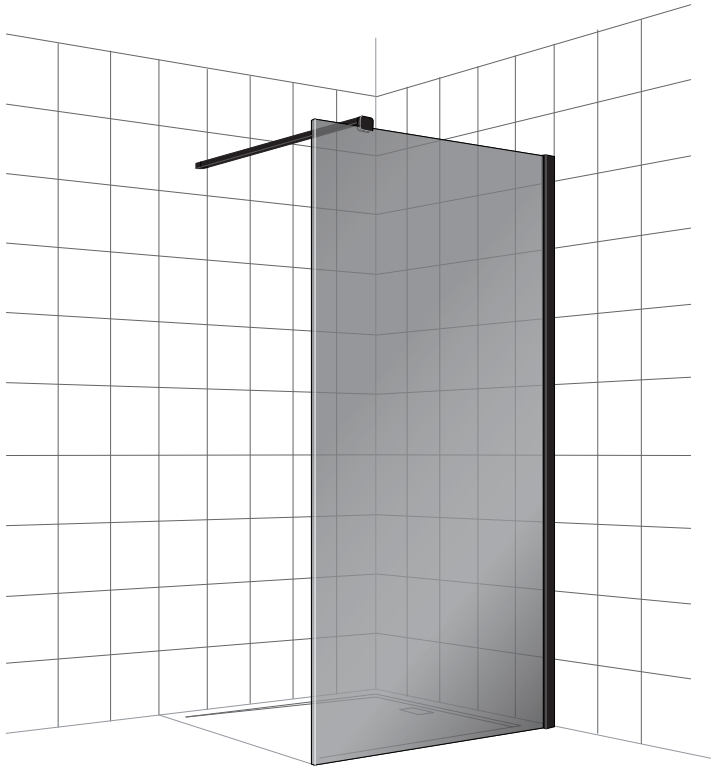

Alterna

Free Time

Inloopdouche grijs decor
mat zwart / grijs

Montage handleiding

3/4 h

Galvano Groothandel B.V.
 Dillenburgerstraat 12
 5652AP Eindhoven The Netherlands
 info@galvano.nl