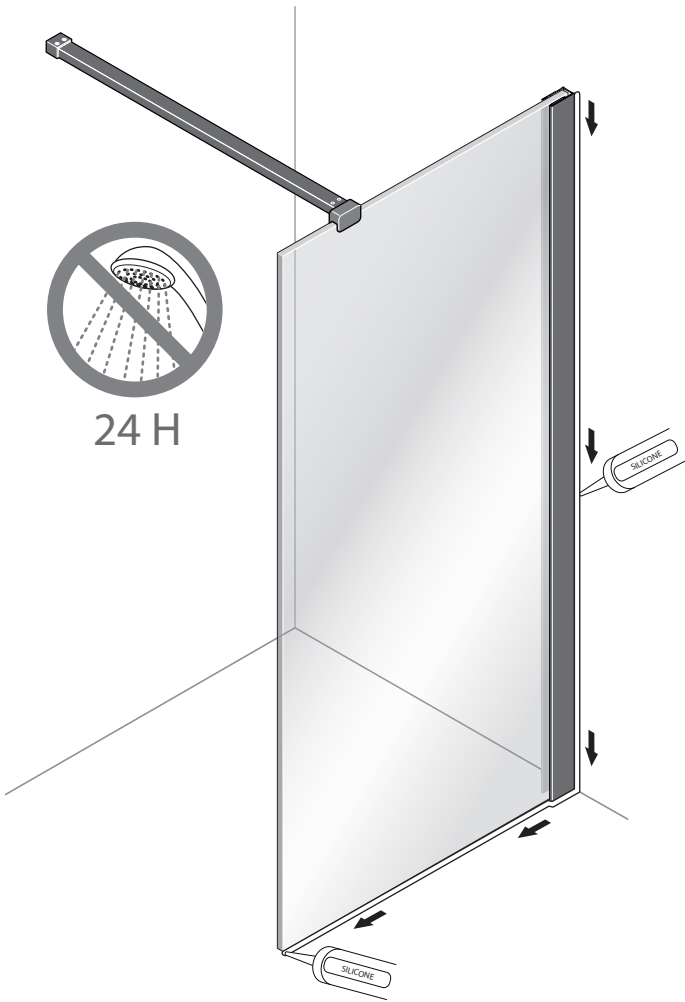

Alterna

Free Time

Inloopdouche grijs decor
mat zwart / grijs

Montage handleiding

3/4 h

Galvano Groothandel B.V.
 Dillenburgerstraat 12
 5652AP Eindhoven The Netherlands
 info@galvano.nl