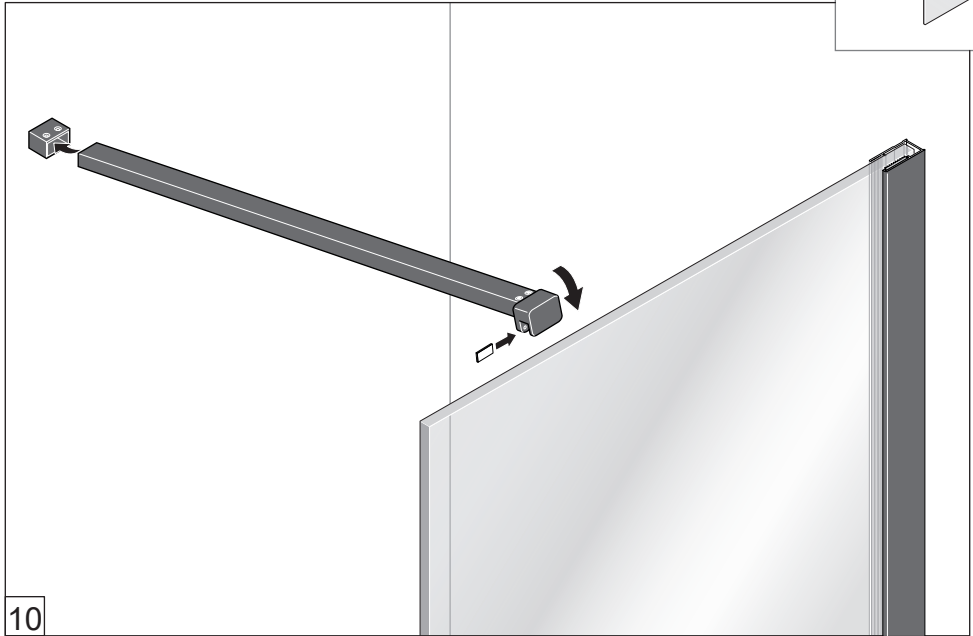

Alterna

Free Time

Inloopdouche grijs decor
mat zwart / grijs

Montage handleiding

3/4 h

Galvano Groothandel B.V.
 Dillenburgerstraat 12
 5652AP Eindhoven The Netherlands
 info@galvano.nl