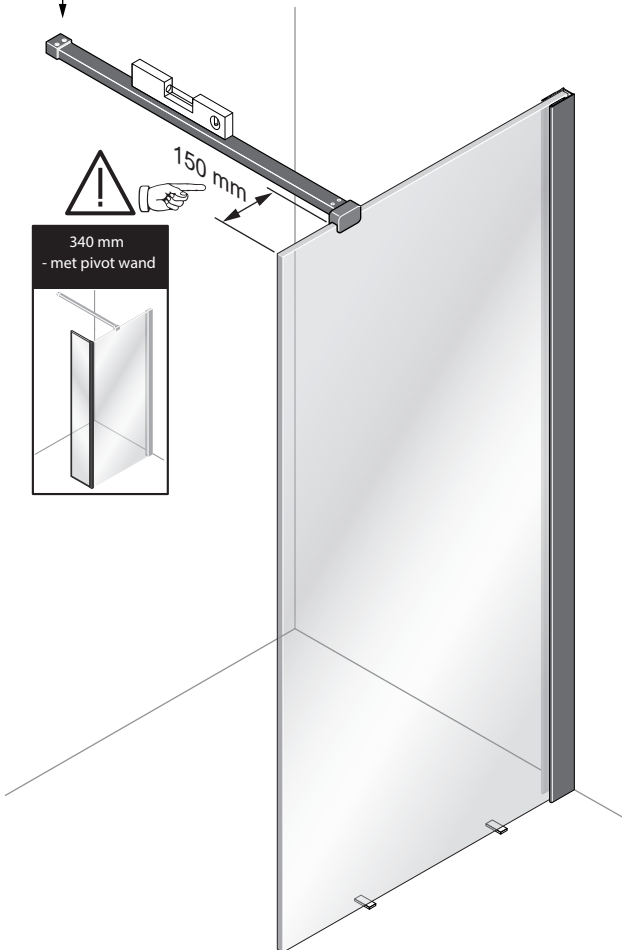

Alterna

Free Time

Inloopdouche grijs decor
mat zwart / grijs

Montage handleiding

3/4 h

Galvano Groothandel B.V.
 Dillenburgerstraat 12
 5652AP Eindhoven The Netherlands
 info@galvano.nl