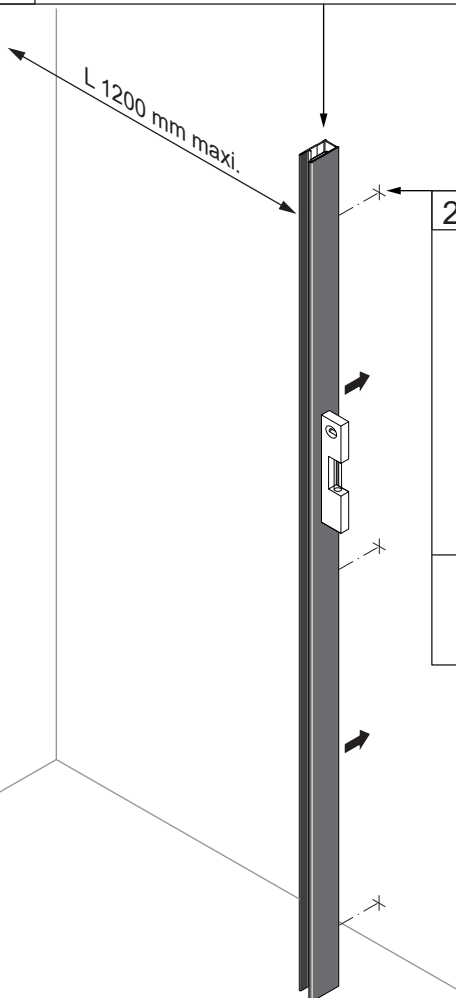

Alterna

Free Time

Inloopdouche grijs decor
mat zwart / grijs

Montage handleiding

3/4 h

Galvano Groothandel B.V.
 Dillenburgerstraat 12
 5652AP Eindhoven The Netherlands
 info@galvano.nl