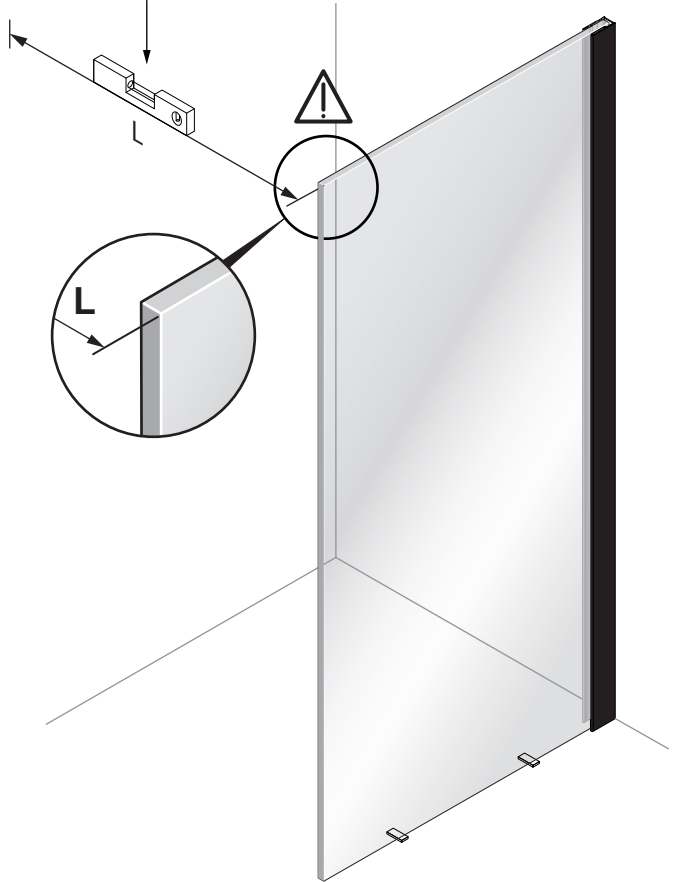

Alterna

Free Time

Inloopdouche grijs decor
mat zwart / grijs

Montage handleiding

3/4 h

Galvano Groothandel B.V.
 Dillenburgerstraat 12
 5652AP Eindhoven The Netherlands
 info@galvano.nl