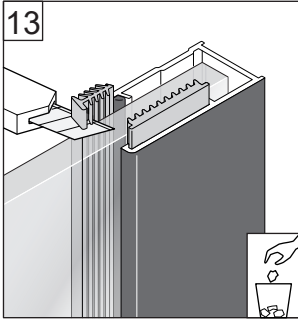

Alterna

Free Time

Inloopdouche grijs decor
mat zwart / grijs

Montage handleiding

3/4 h

Galvano Groothandel B.V.
 Dillenburgerstraat 12
 5652AP Eindhoven The Netherlands
 info@galvano.nl