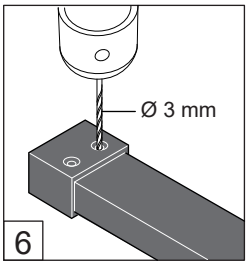

Alterna

Free Time

Inloopdouche grijs decor
mat zwart / grijs

Montage handleiding

3/4 h

Galvano Groothandel B.V.
 Dillenburgerstraat 12
 5652AP Eindhoven The Netherlands
 info@galvano.nl