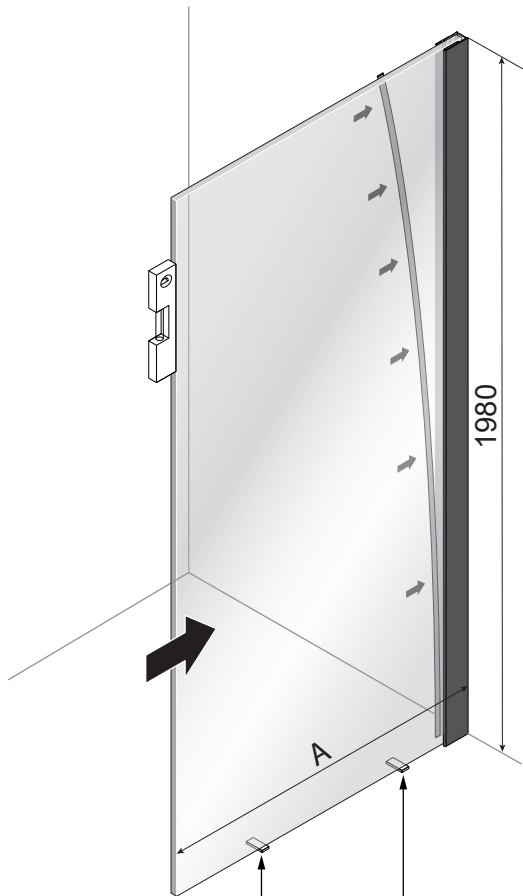

Alterna

Free Time

Inloopdouche grijs decor
mat zwart / grijs

Montage handleiding

3/4 h

Galvano Groothandel B.V.
 Dillenburgerstraat 12
 5652AP Eindhoven The Netherlands
 info@galvano.nl