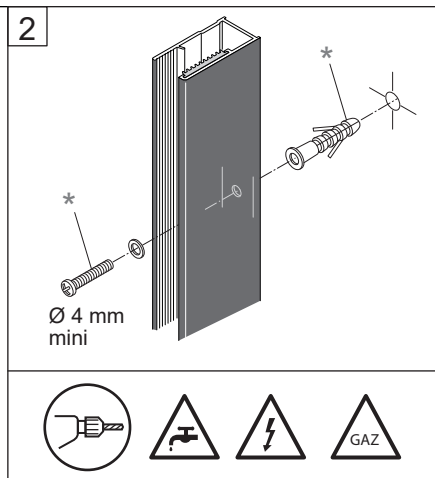

Alterna

Free Time

Inloopdouche grijs decor
mat zwart / grijs

Montage handleiding

3/4 h

Galvano Groothandel B.V.
 Dillenburgerstraat 12
 5652AP Eindhoven The Netherlands
 info@galvano.nl