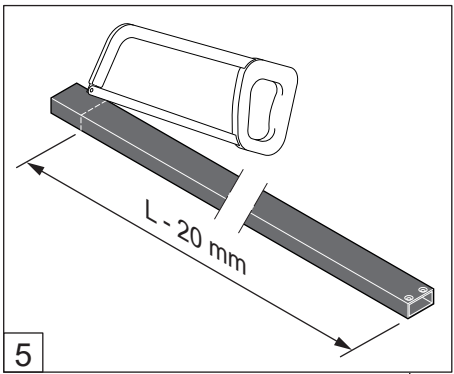

Alterna

Free Time

Inloopdouche grijs decor
mat zwart / grijs

Montage handleiding

3/4 h

Galvano Groothandel B.V.
 Dillenburgerstraat 12
 5652AP Eindhoven The Netherlands
 info@galvano.nl