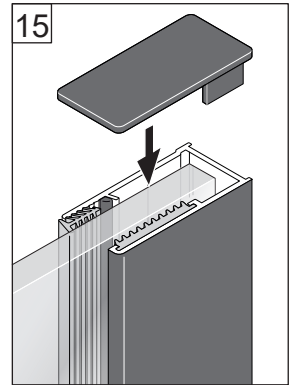

Alterna

Free Time

Inloopdouche grijs decor
mat zwart / grijs

Montage handleiding

3/4 h

Galvano Groothandel B.V.
 Dillenburgerstraat 12
 5652AP Eindhoven The Netherlands
 info@galvano.nl