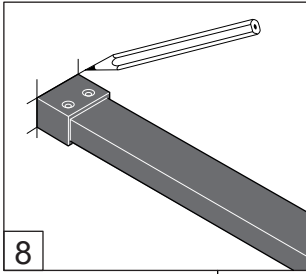

Alterna

Free Time

Inloopdouche grijs decor
mat zwart / grijs

Montage handleiding

3/4 h

Galvano Groothandel B.V.
 Dillenburgerstraat 12
 5652AP Eindhoven The Netherlands
 info@galvano.nl