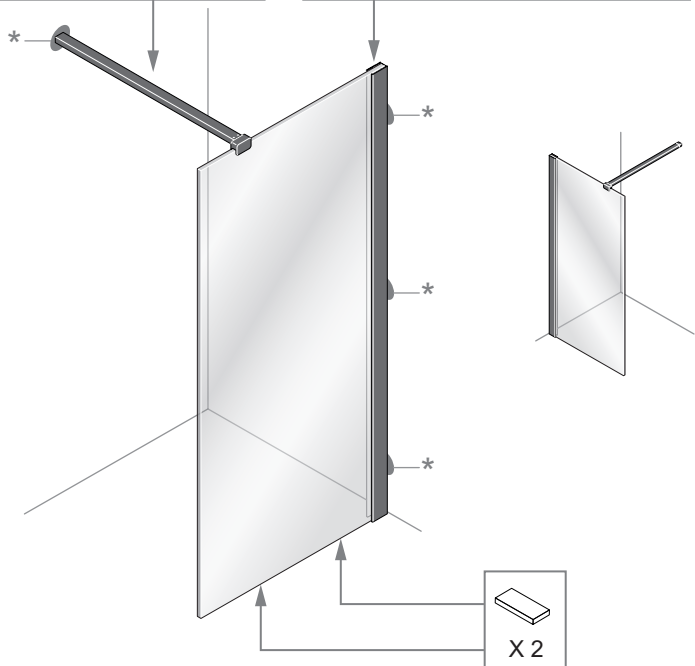

Alterna

Free Time

Inloopdouche grijs decor
mat zwart / grijs

Montage handleiding

3/4 h

Galvano Groothandel B.V.
 Dillenburgerstraat 12
 5652AP Eindhoven The Netherlands
 info@galvano.nl