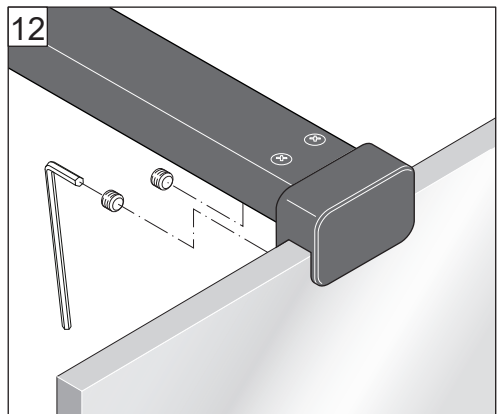

Alterna

Free Time

Inloopdouche grijs decor
mat zwart / grijs

Montage handleiding

3/4 h

Galvano Groothandel B.V.
 Dillenburgerstraat 12
 5652AP Eindhoven The Netherlands
 info@galvano.nl