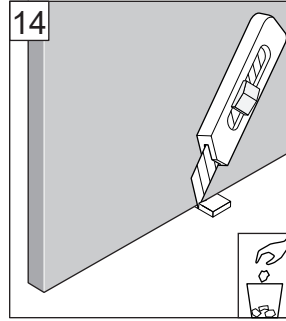

Alterna

Free Time

Inloopdouche grijs decor
mat zwart / grijs

Montage handleiding

3/4 h

Galvano Groothandel B.V.
 Dillenburgerstraat 12
 5652AP Eindhoven The Netherlands
 info@galvano.nl