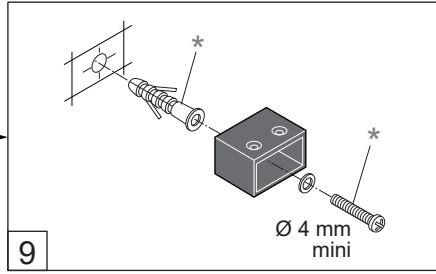

Alterna

Free Time

Inloopdouche grijs decor
mat zwart / grijs

Montage handleiding

3/4 h

Galvano Groothandel B.V.
 Dillenburgerstraat 12
 5652AP Eindhoven The Netherlands
 info@galvano.nl