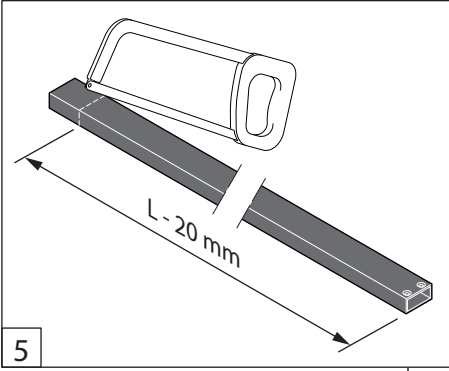

Alterna

Free Time

Inloopdouche decor 3 zwart

mat zwart / decor 3 Timeless

Montage handleiding

3/4 H

340 mm
- met pivot wand

Galvano Groothandel B.V.
 Dillenburgstraat 12
 5652AP Eindhoven The Netherlands
 info@galvano.nl