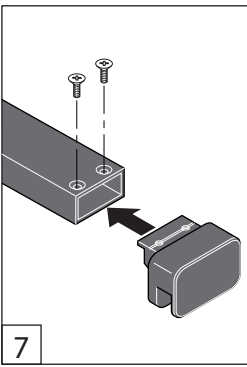

Alterna

Free Time

Inloopdouche decor 3 zwart

mat zwart / decor 3 Timeless

Montage handleiding

3/4 H

340 mm
- met pivot wand

Galvano Groothandel B.V.
 Dillenburgstraat 12
 5652AP Eindhoven The Netherlands
 info@galvano.nl