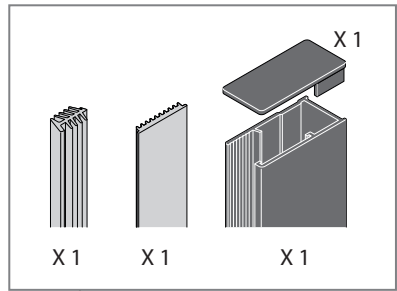

Alterna

Free Time

Inloopdouche decor 3 zwart

mat zwart / decor 3 Timeless

Montage handleiding

3/4 H

340 mm
- met pivot wand

Galvano Groothandel B.V.
 Dillenburgstraat 12
 5652AP Eindhoven The Netherlands
 info@galvano.nl