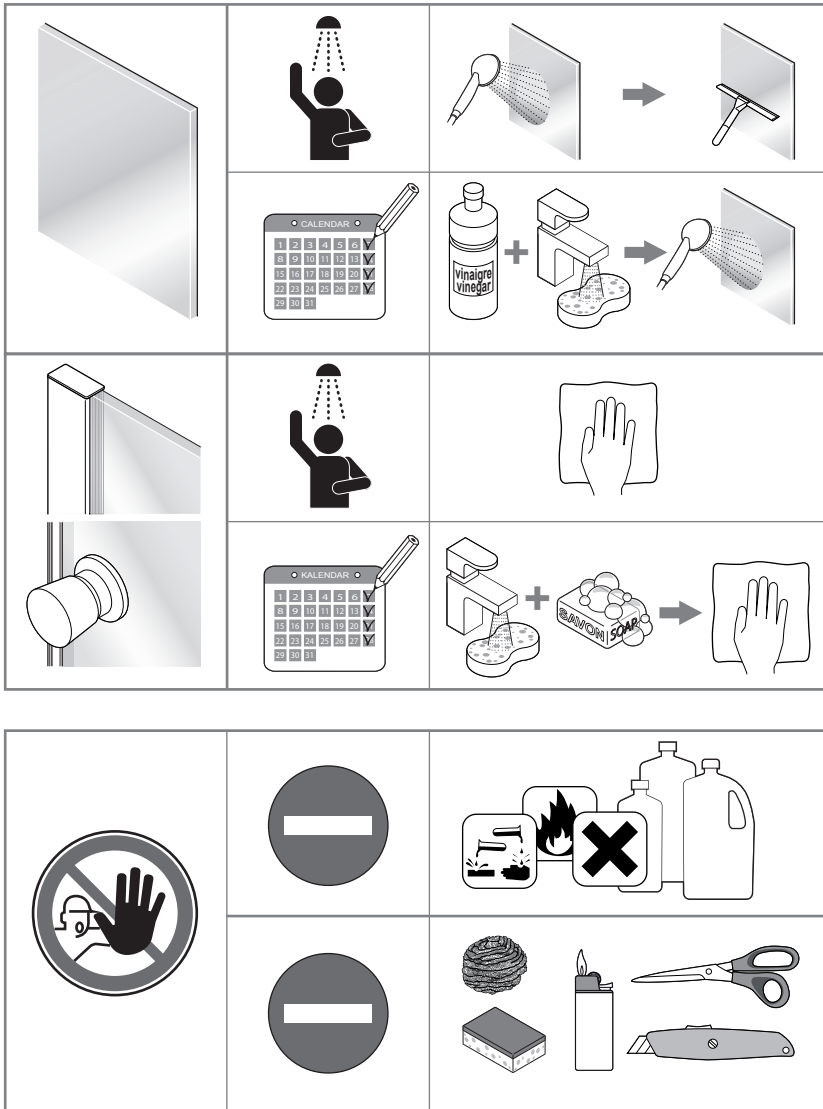

Alterna

Free Time

Inloopdouche decor 3 zwart

mat zwart / decor 3 Timeless

Montage handleiding

3/4 H

340 mm
- met pivot wand

Galvano Groothandel B.V.
 Dillenburgstraat 12
 5652AP Eindhoven The Netherlands
 info@galvano.nl