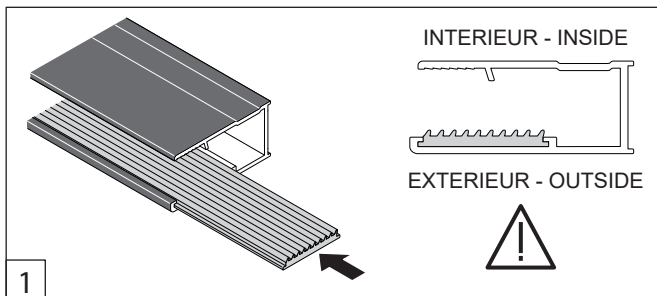

Alterna

Free Time

Inloopdouche decor 3 zwart

mat zwart / decor 3 Timeless

Montage handleiding

3/4 H

340 mm
- met pivot wand

Galvano Groothandel B.V.
 Dillenburgstraat 12
 5652AP Eindhoven The Netherlands
 info@galvano.nl