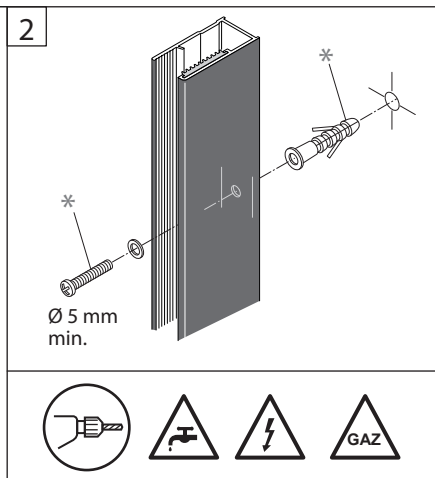

Alterna

Free Time

Inloopdouche decor 3 zwart

mat zwart / decor 3 Timeless

Montage handleiding

3/4 H

340 mm
- met pivot wand

Galvano Groothandel B.V.
 Dillenburgstraat 12
 5652AP Eindhoven The Netherlands
 info@galvano.nl