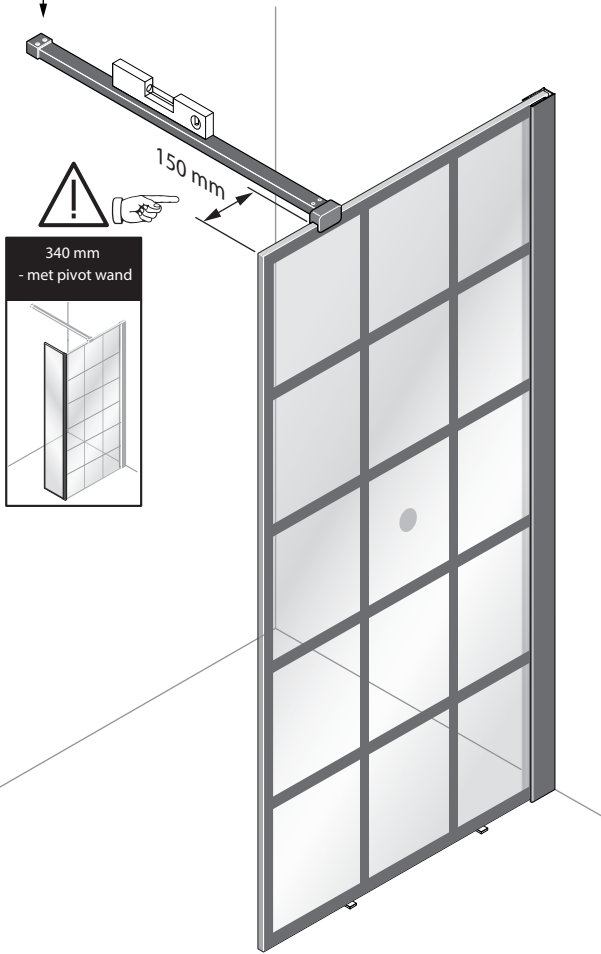

Alterna

Free Time

Inloopdouche decor 3 zwart

mat zwart / decor 3 Timeless

Montage handleiding

3/4 H

340 mm
- met pivot wand

Galvano Groothandel B.V.
 Dillenburgstraat 12
 5652AP Eindhoven The Netherlands
 info@galvano.nl