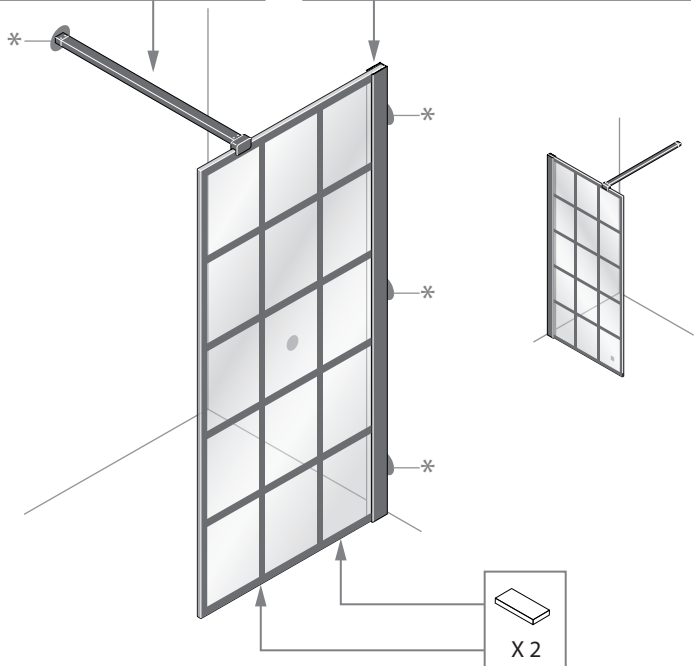

Alterna

Free Time

Inloopdouche decor 3 zwart

mat zwart / decor 3 Timeless

Montage handleiding

3/4 H

340 mm
- met pivot wand

Galvano Groothandel B.V.
 Dillenburgstraat 12
 5652AP Eindhoven The Netherlands
 info@galvano.nl