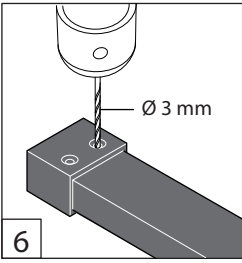

Alterna

Free Time

Inloopdouche decor 3 zwart

mat zwart / decor 3 Timeless

Montage handleiding

3/4 H

340 mm
- met pivot wand

Galvano Groothandel B.V.
 Dillenburgstraat 12
 5652AP Eindhoven The Netherlands
 info@galvano.nl