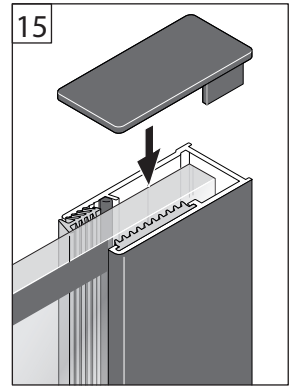

Alterna

Free Time

Inloopdouche decor 3 zwart

mat zwart / decor 3 Timeless

Montage handleiding

3/4 H

340 mm
- met pivot wand

Galvano Groothandel B.V.
 Dillenburgstraat 12
 5652AP Eindhoven The Netherlands
 info@galvano.nl