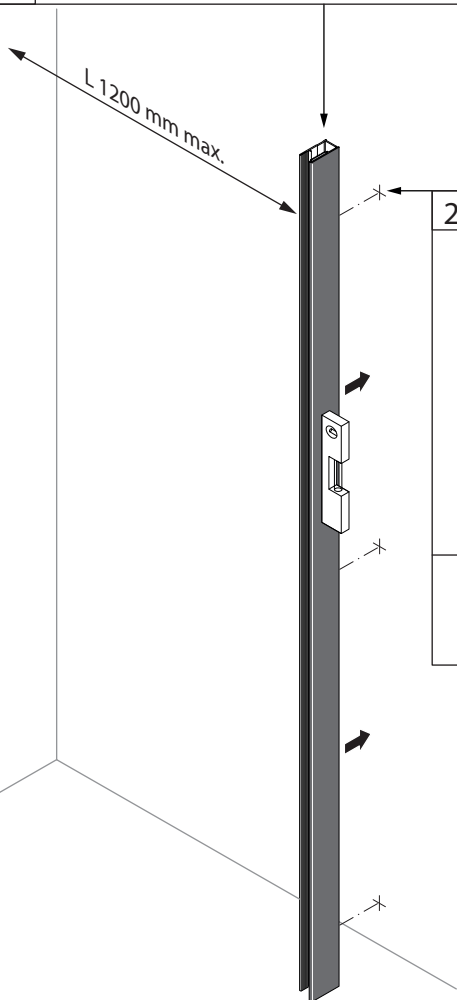

Alterna

Free Time

Inloopdouche decor 3 zwart

mat zwart / decor 3 Timeless

Montage handleiding

3/4 H

340 mm
- met pivot wand

Galvano Groothandel B.V.
 Dillenburgstraat 12
 5652AP Eindhoven The Netherlands
 info@galvano.nl