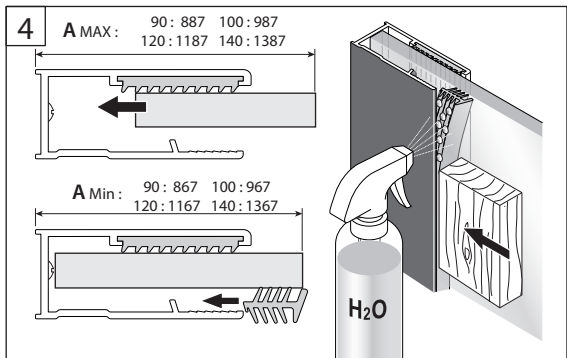

Alterna

Free Time

Inloopdouche decor 3 zwart

mat zwart / decor 3 Timeless

Montage handleiding

3/4 H

340 mm
- met pivot wand

Galvano Groothandel B.V.
 Dillenburgstraat 12
 5652AP Eindhoven The Netherlands
 info@galvano.nl