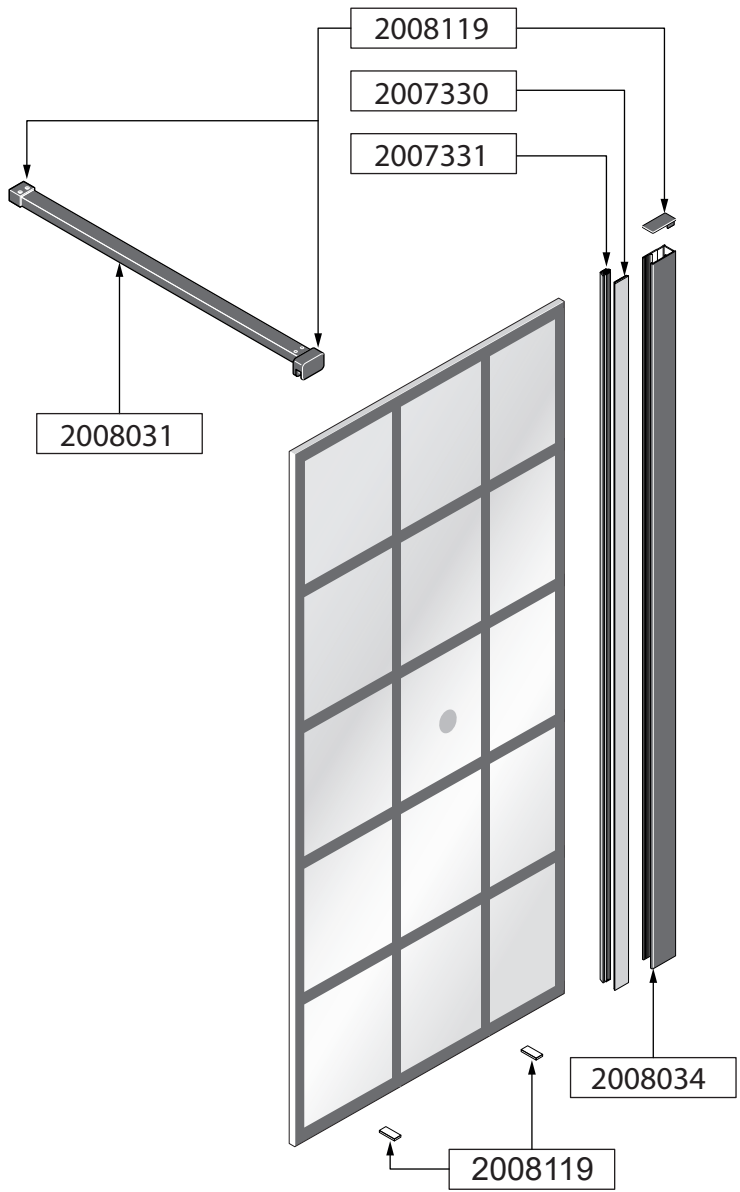

Alterna

Free Time

Inloopdouche decor 3 zwart

mat zwart / decor 3 Timeless

Montage handleiding

3/4 H

340 mm
- met pivot wand

Galvano Groothandel B.V.
 Dillenburgstraat 12
 5652AP Eindhoven The Netherlands
 info@galvano.nl