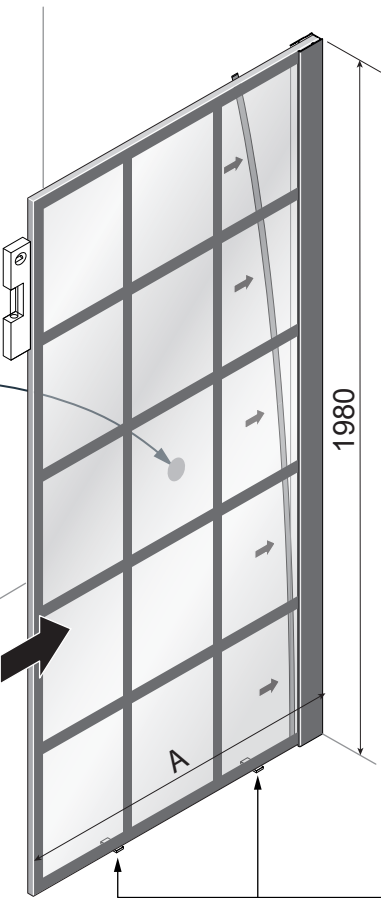

Alterna

Free Time

Inloopdouche decor 3 zwart

mat zwart / decor 3 Timeless

Montage handleiding

3/4 H

340 mm
- met pivot wand

Galvano Groothandel B.V.
 Dillenburgstraat 12
 5652AP Eindhoven The Netherlands
 info@galvano.nl