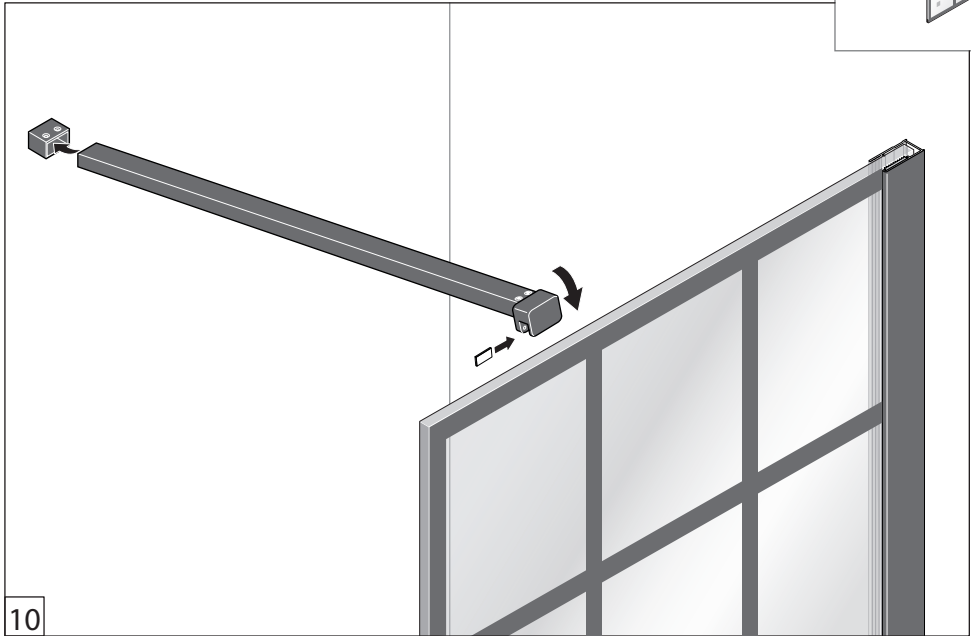

Alterna

Free Time

Inloopdouche decor 3 zwart

mat zwart / decor 3 Timeless

Montage handleiding

3/4 H

340 mm
- met pivot wand

Galvano Groothandel B.V.
 Dillenburgstraat 12
 5652AP Eindhoven The Netherlands
 info@galvano.nl