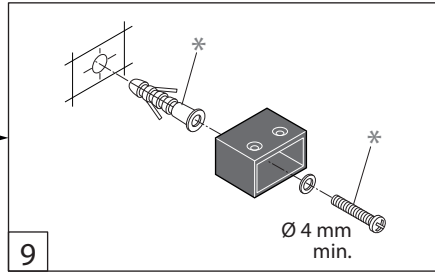

Alterna

Free Time

Inloopdouche decor 3 zwart

mat zwart / decor 3 Timeless

Montage handleiding

3/4 H

340 mm
- met pivot wand

Galvano Groothandel B.V.
 Dillenburgstraat 12
 5652AP Eindhoven The Netherlands
 info@galvano.nl