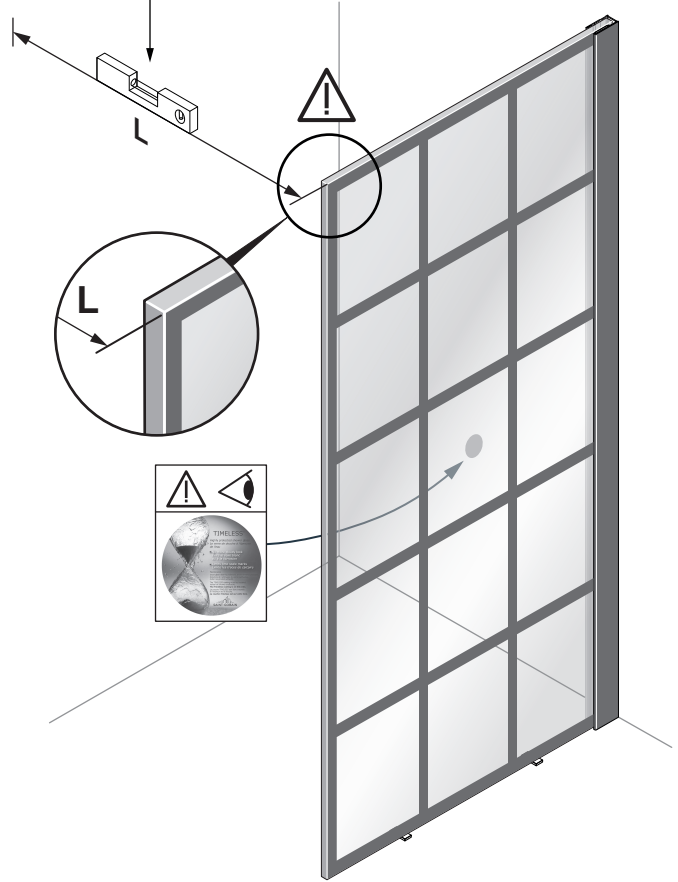

Alterna

Free Time

Inloopdouche decor 3 zwart

mat zwart / decor 3 Timeless

Montage handleiding

3/4 H

340 mm
- met pivot wand

Galvano Groothandel B.V.
 Dillenburgstraat 12
 5652AP Eindhoven The Netherlands
 info@galvano.nl