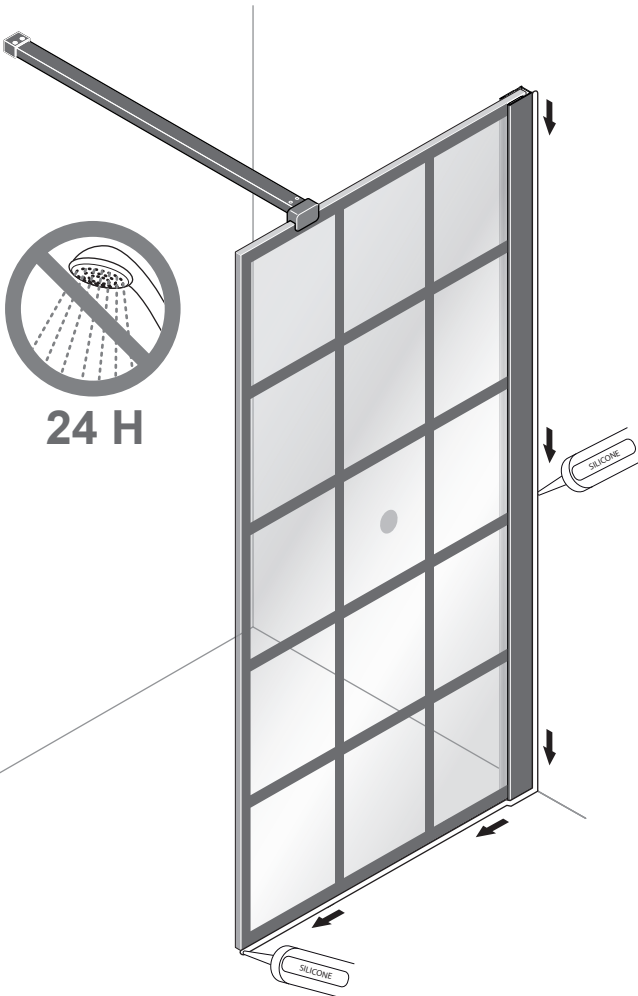

Alterna

Free Time

Inloopdouche decor 3 zwart

mat zwart / decor 3 Timeless

Montage handleiding

3/4 H

340 mm
- met pivot wand

Galvano Groothandel B.V.
 Dillenburgstraat 12
 5652AP Eindhoven The Netherlands
 info@galvano.nl