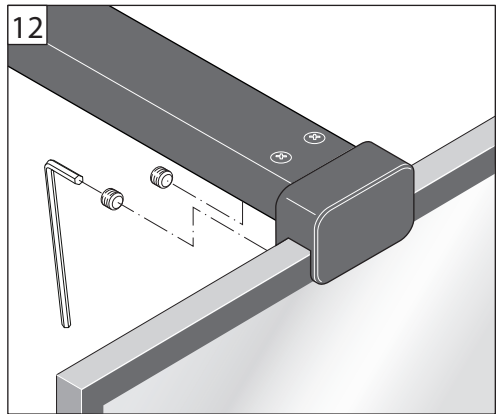

Alterna

Free Time

Inloopdouche decor 3 zwart

mat zwart / decor 3 Timeless

Montage handleiding

3/4 H

340 mm
- met pivot wand

Galvano Groothandel B.V.
 Dillenburgstraat 12
 5652AP Eindhoven The Netherlands
 info@galvano.nl