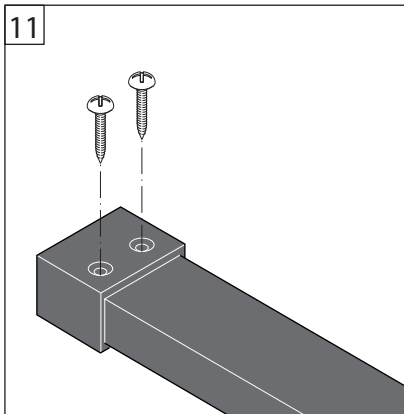

Alterna

Free Time

Inloopdouche decor 3 zwart

mat zwart / decor 3 Timeless

Montage handleiding

3/4 H

340 mm
- met pivot wand

Galvano Groothandel B.V.
 Dillenburgstraat 12
 5652AP Eindhoven The Netherlands
 info@galvano.nl