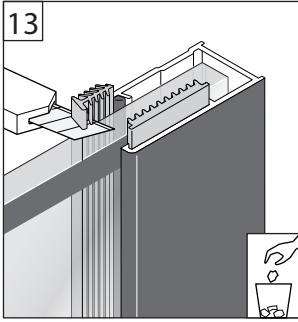

Alterna

Free Time

Inloopdouche decor 3 zwart

mat zwart / decor 3 Timeless

Montage handleiding

3/4 H

340 mm
- met pivot wand

Galvano Groothandel B.V.
 Dillenburgstraat 12
 5652AP Eindhoven The Netherlands
 info@galvano.nl