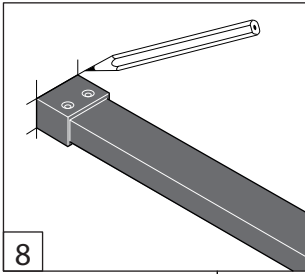

Alterna

Free Time

Inloopdouche decor 3 zwart

mat zwart / decor 3 Timeless

Montage handleiding

3/4 H

340 mm
- met pivot wand

Galvano Groothandel B.V.
 Dillenburgstraat 12
 5652AP Eindhoven The Netherlands
 info@galvano.nl