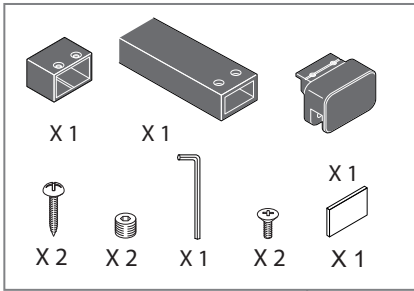

Alterna

Free Time

Inloopdouche decor 3 zwart

mat zwart / decor 3 Timeless

Montage handleiding

3/4 H

340 mm
- met pivot wand

Galvano Groothandel B.V.
 Dillenburgstraat 12
 5652AP Eindhoven The Netherlands
 info@galvano.nl