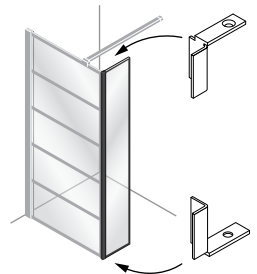

1/2 h

SILICONE

X 1

X 1

X 1

X 1

X 1

X 1

X 1

X 1