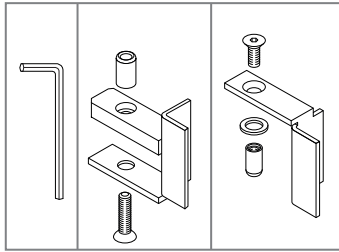

## Free time

ZIJPANEEL : Mat Zwart - Decor zwart

Montage handleiding

1/2 h

SILICONE

X 1

X 1

X 1