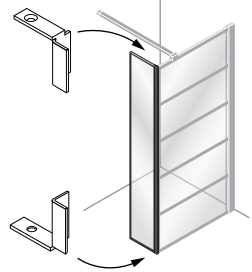

1/2 h

SILICONE

X 1

X 1

X 1

X 1

X 1

X 1

X 1

X 1