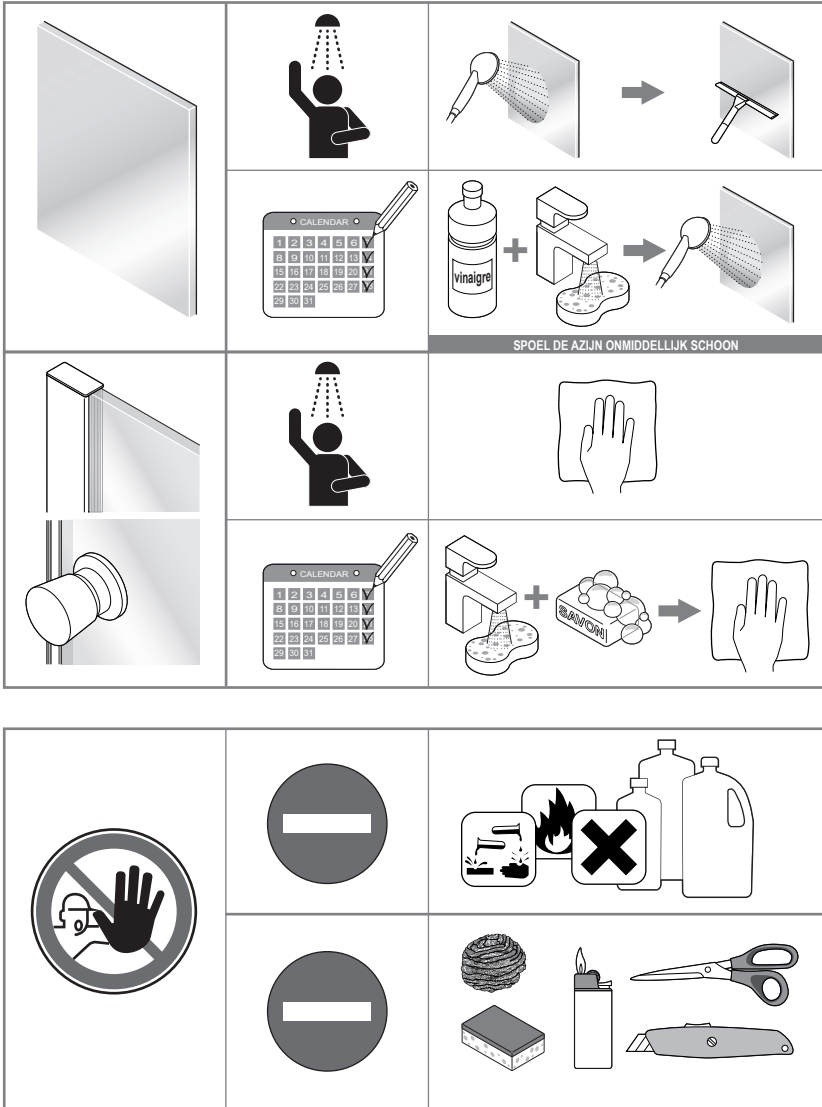

Galvano Groothandel B.V.
Dillenburgstraat 12
5652 AP Eindhoven The Netherlands
info@galvano.nl