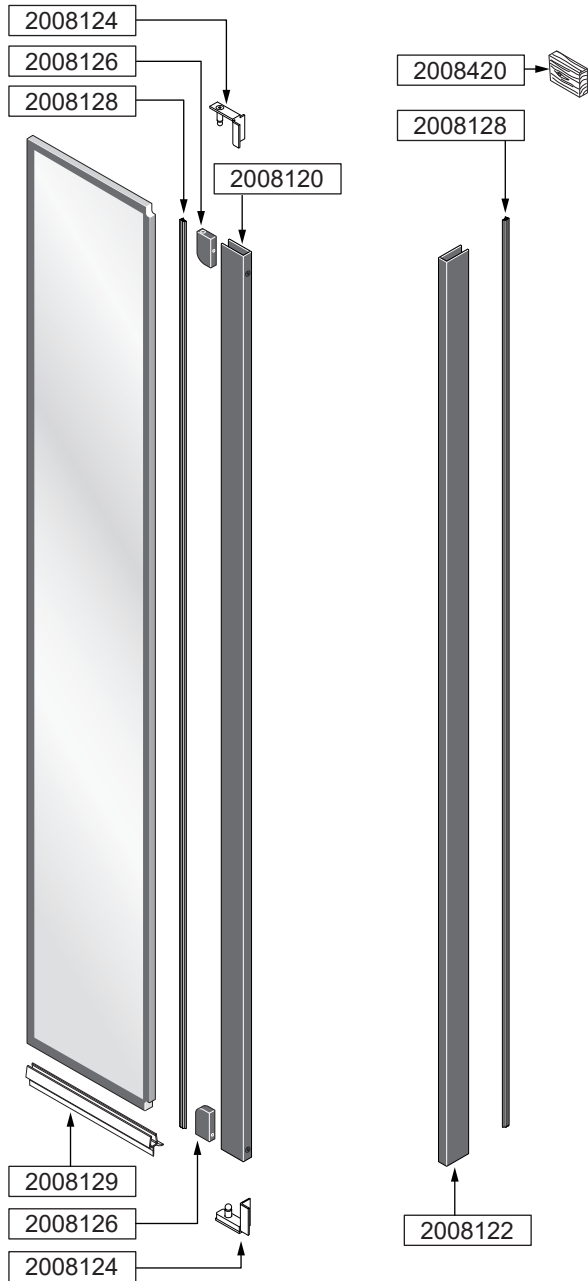

## Free time

ZIJPANEEL : Mat Zwart - Decor zwart

Montage handleiding

1/2 h

SILICONE

X 1

X 1

X 1

X 1

X 1

X 1

X 1

X 1

**Galvano Groothandel B.V.**  
**Dillenburgstraat 12**  
**5652 AP Eindhoven The Netherlands**  
**info@galvano.nl**