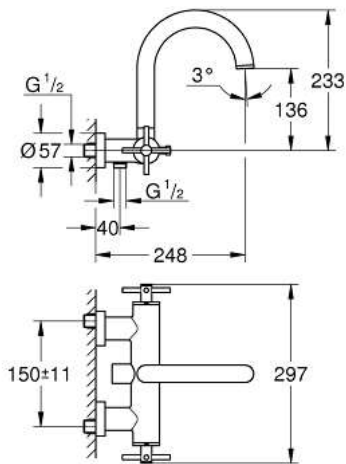

25 010 DA3 GROHE Atrio Badmengkraan

https://www-b2x.grohe.nl/nl_nl/grohe-atrrio-badmengkraan-25010DA3.html

- **wandmontage**
- keramisch bovendeel
- **GROHE StarLight** afwerking
- **met omstelling: bad/douche**
- buisuitloop
- met aanslagbegrenzer
- met mousseur
- geïntegreerde terugslagklep in 1/2" douche-uitgang
- afgedekte S-koppelingen
- beveiligd tegen terugstroming
- zonder douchegarnituur
- met kruisgrepen
- Inclusief twee verschillende sets afdekkapjes. Eén set met 'H' en 'C' markering en één zonder markering.