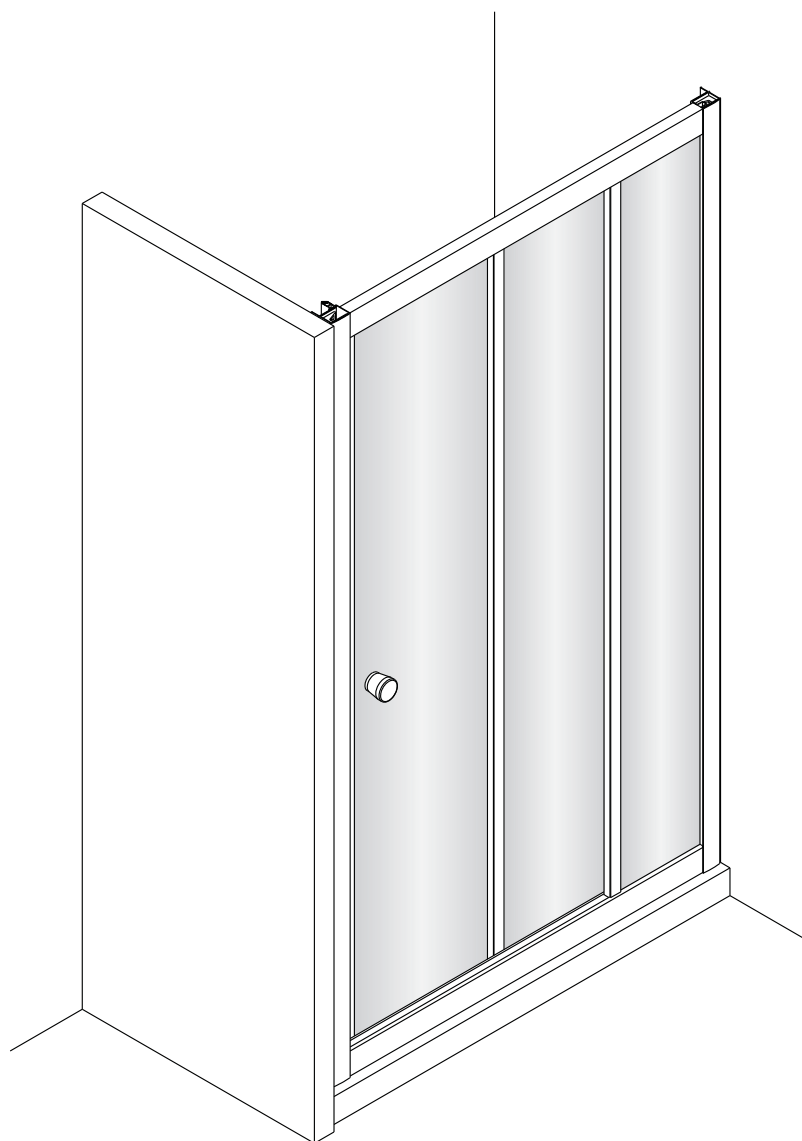

Alterna

Montagehandleiding Free Basic Schuifdeur 3 Delig 1626625,1626626

LET OP! Gehard veiligheidsglas. Voorzichtig hanteren!
Zet de glaswand niet op een van de punten,
want daardoor kan hij breken.

1 x1 	2 x2 	3 x4 ST4x8 	4 x4 	5 x4 ST4x30 	6 x1 	7 x2 	8 x6 	9 x6 ST4x40
10 x6 	11 x1 	12 x1 	13 x2 ST4x15 	14 x1 	15 x1 	16 x1 	17 x1 	18 x4 ST4x20
19 x1 	20 x1 							

1

2

3

4

5

	X(mm)
1626625	760-800
1626626	860-900

6

7