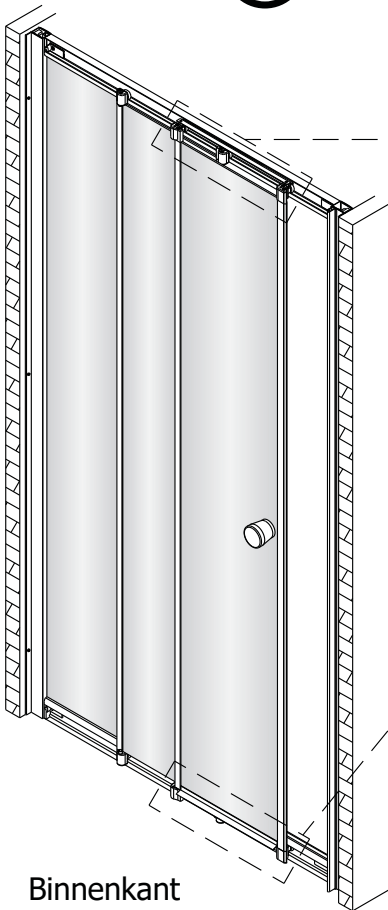

Alterna

Montagehandleiding Free Basic Schuifdeur 3 Delig 1626625,1626626

LET OP! Gehard veiligheidsglas. Voorzichtig hanteren!
Zet de glaswand niet op een van de punten,
want daardoor kan hij breken.

1 x1 	2 x2 	3 x4 ST4x8 	4 x4 	5 x4 ST4x30 	6 x1 	7 x2 	8 x6 	9 x6 ST4x40
10 x6 	11 x1 	12 x1 	13 x2 ST4x15 	14 x1 	15 x1 	16 x1 	17 x1 	18 x4 ST4x20
19 x1 	20 x1 							

8

9

10

Binnenkant

11

Binnenkant

12

13

Binnenkant

Binnenkant

14

Binnenkant

15

16