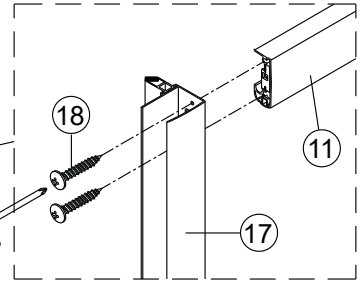

Alterna

Montagehandleiding Free Basic Schuifdeur 3 Delig 1626625,1626626

LET OP! Gehard veiligheidsglas. Voorzichtig hanteren!
Zet de glaswand niet op een van de punten,
want daardoor kan hij breken.

1 x1 	2 x2 	3 x4 ST4x8 	4 x4 	5 x4 ST4x30 	6 x1 	7 x2 	8 x6 	9 x6 ST4x40
10 x6 	11 x1 	12 x1 	13 x2 ST4x15 	14 x1 	15 x1 	16 x1 	17 x1 	18 x4 ST4x20
19 x1 	20 x1 							

1

2

3

4

5

	X(mm)
1626625	760-800
1626626	860-900

6

7

8

9

10

Binnenkant

11

Binnenkant

12

13