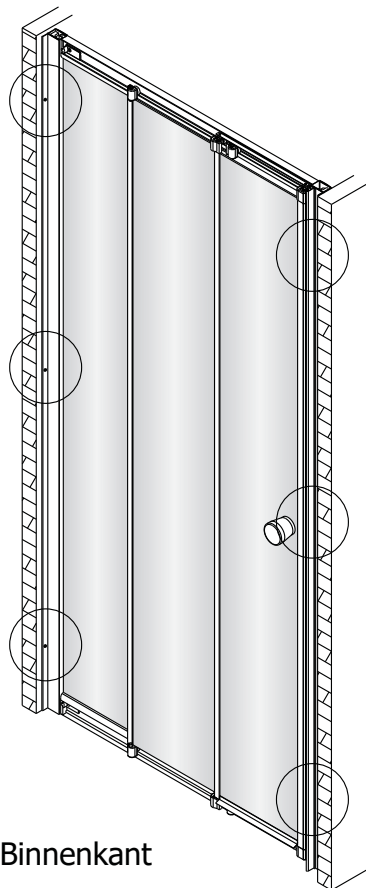

Alterna

Montagehandleiding Free Basic Schuifdeur 3 Delig 1626625,1626626

LET OP! Gehard veiligheidsglas. Voorzichtig hanteren!
Zet de glaswand niet op een van de punten,
want daardoor kan hij breken.

1 x1 	2 x2 	3 x4 ST4x8 	4 x4 	5 x4 ST4x30 	6 x1 	7 x2 	8 x6 	9 x6 ST4x40
10 x6 	11 x1 	12 x1 	13 x2 ST4x15 	14 x1 	15 x1 	16 x1 	17 x1 	18 x4 ST4x20
19 x1 	20 x1 							

8

9

10

Binnenkant

11

Binnenkant

12

13

Binnenkant

Binnenkant

14

Binnenkant

15

16