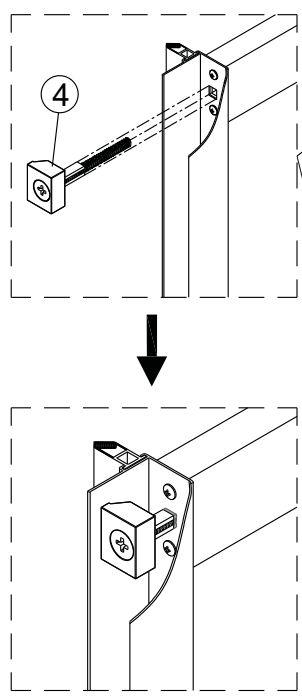

Alterna

Montagehandleiding Free Basic Schuifdeur 3 Delig 1626625,1626626

LET OP! Gehard veiligheidsglas. Voorzichtig hanteren!
Zet de glaswand niet op een van de punten,
want daardoor kan hij breken.

1 x1 	2 x2 	3 x4 ST4x8 	4 x4 	5 x4 ST4x30 	6 x1 	7 x2 	8 x6 	9 x6 ST4x40
10 x6 	11 x1 	12 x1 	13 x2 ST4x15 	14 x1 	15 x1 	16 x1 	17 x1 	18 x4 ST4x20
19 x1 	20 x1 							

1

2

3

4

5

	X(mm)
1626625	760-800
1626626	860-900

6

7