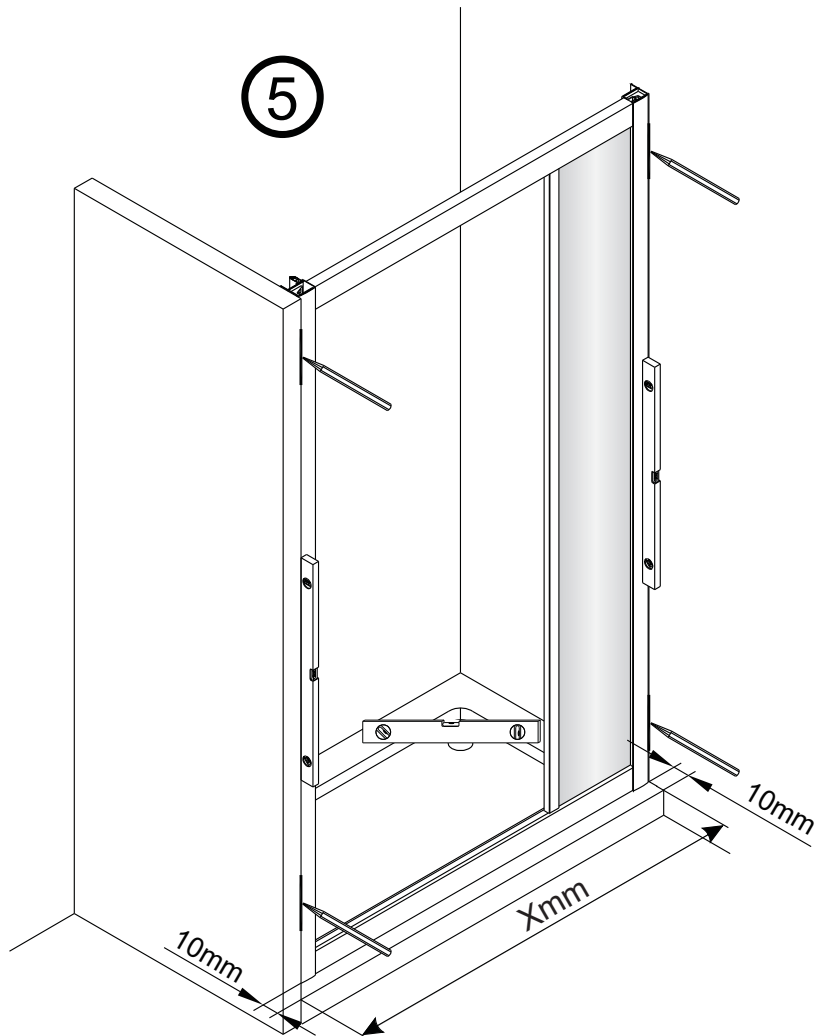

Alterna

Montagehandleiding Free Basic Schuifdeur 3 Delig 1626625,1626626

LET OP! Gehard veiligheidsglas. Voorzichtig hanteren!
Zet de glaswand niet op een van de punten,
want daardoor kan hij breken.

1 x1 	2 x2 	3 x4 ST4x8 	4 x4 	5 x4 ST4x30 	6 x1 	7 x2 	8 x6 	9 x6 ST4x40
10 x6 	11 x1 	12 x1 	13 x2 ST4x15 	14 x1 	15 x1 	16 x1 	17 x1 	18 x4 ST4x20
19 x1 	20 x1 							

1

2

3

4

5

	X(mm)
1626625	760-800
1626626	860-900

6

7

8

9

10

Binnenkant

11

Binnenkant

12

13