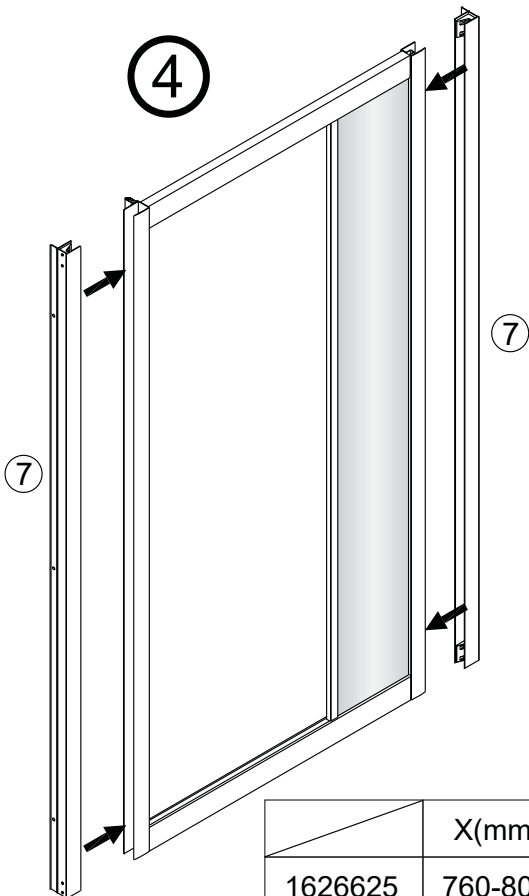

Alterna

Montagehandleiding Free Basic Schuifdeur 3 Delig 1626625,1626626

LET OP! Gehard veiligheidsglas. Voorzichtig hanteren!
Zet de glaswand niet op een van de punten,
want daardoor kan hij breken.

1 x1 	2 x2 	3 x4 ST4x8 	4 x4 	5 x4 ST4x30 	6 x1 	7 x2 	8 x6 	9 x6 ST4x40
10 x6 	11 x1 	12 x1 	13 x2 ST4x15 	14 x1 	15 x1 	16 x1 	17 x1 	18 x4 ST4x20
19 x1 	20 x1 							

1

2

3

4

5

	X(mm)
1626625	760-800
1626626	860-900

6

7

8

9

10

Binnenkant

11

Binnenkant

12

13

Binnenkant

Binnenkant

14

Binnenkant

15

16