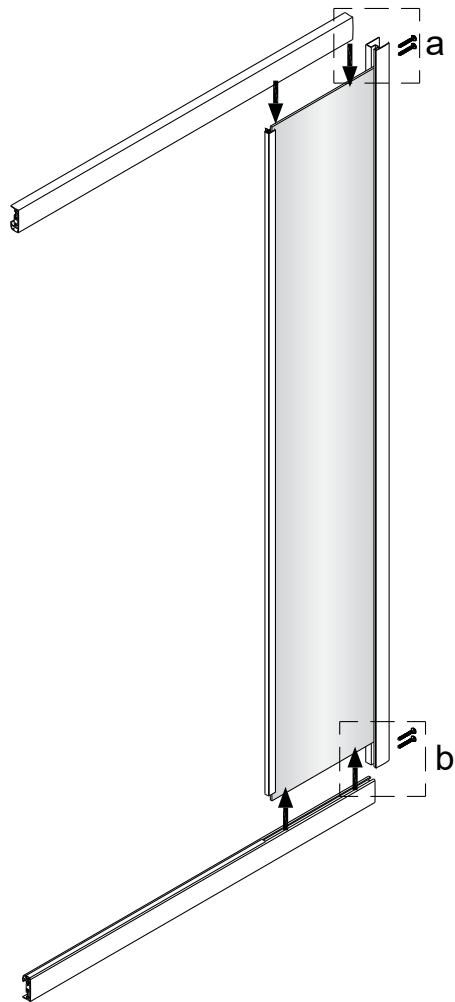

Alterna

Montagehandleiding Free Basic Schuifdeur 3 Delig 1626625,1626626

LET OP! Gehard veiligheidsglas. Voorzichtig hanteren!
Zet de glaswand niet op een van de punten,
want daardoor kan hij breken.

1 x1 	2 x2 	3 x4 ST4x8 	4 x4 	5 x4 ST4x30 	6 x1 	7 x2 	8 x6 	9 x6 ST4x40
10 x6 	11 x1 	12 x1 	13 x2 ST4x15 	14 x1 	15 x1 	16 x1 	17 x1 	18 x4 ST4x20
19 x1 	20 x1 							

1

2

3

4

5

	X(mm)
1626625	760-800
1626626	860-900

6

7

8

9

10

Binnenkant

11

Binnenkant

12

13