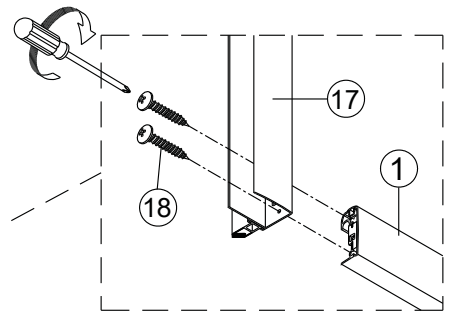

Alterna

Montagehandleiding Free Basic Schuifdeur 3 Delig 1626625,1626626

LET OP! Gehard veiligheidsglas. Voorzichtig hanteren!
Zet de glaswand niet op een van de punten,
want daardoor kan hij breken.

1 x1 	2 x2 	3 x4 ST4x8 	4 x4 	5 x4 ST4x30 	6 x1 	7 x2 	8 x6 	9 x6 ST4x40
10 x6 	11 x1 	12 x1 	13 x2 ST4x15 	14 x1 	15 x1 	16 x1 	17 x1 	18 x4 ST4x20
19 x1 	20 x1 							

1

2

3

4

5

	X(mm)
1626625	760-800
1626626	860-900

6

7

8

9

10

Binnenkant

11

Binnenkant

12

13