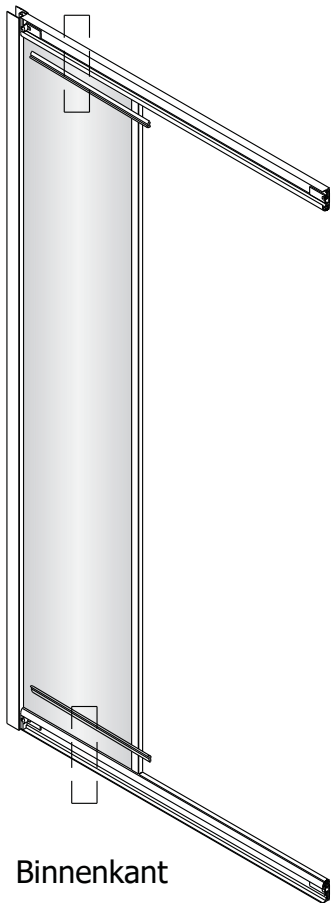

Alterna

Montagehandleiding Free Basic Schuifdeur 3 Delig 1626625,1626626

LET OP! Gehard veiligheidsglas. Voorzichtig hanteren!
Zet de glaswand niet op een van de punten,
want daardoor kan hij breken.

1 x1 	2 x2 	3 x4 ST4x8 	4 x4 	5 x4 ST4x30 	6 x1 	7 x2 	8 x6 	9 x6 ST4x40
10 x6 	11 x1 	12 x1 	13 x2 ST4x15 	14 x1 	15 x1 	16 x1 	17 x1 	18 x4 ST4x20
19 x1 	20 x1 							

1

2

3

4

5

	X(mm)
1626625	760-800
1626626	860-900

6

7

8

9

10

Binnenkant

11

Binnenkant

12

13