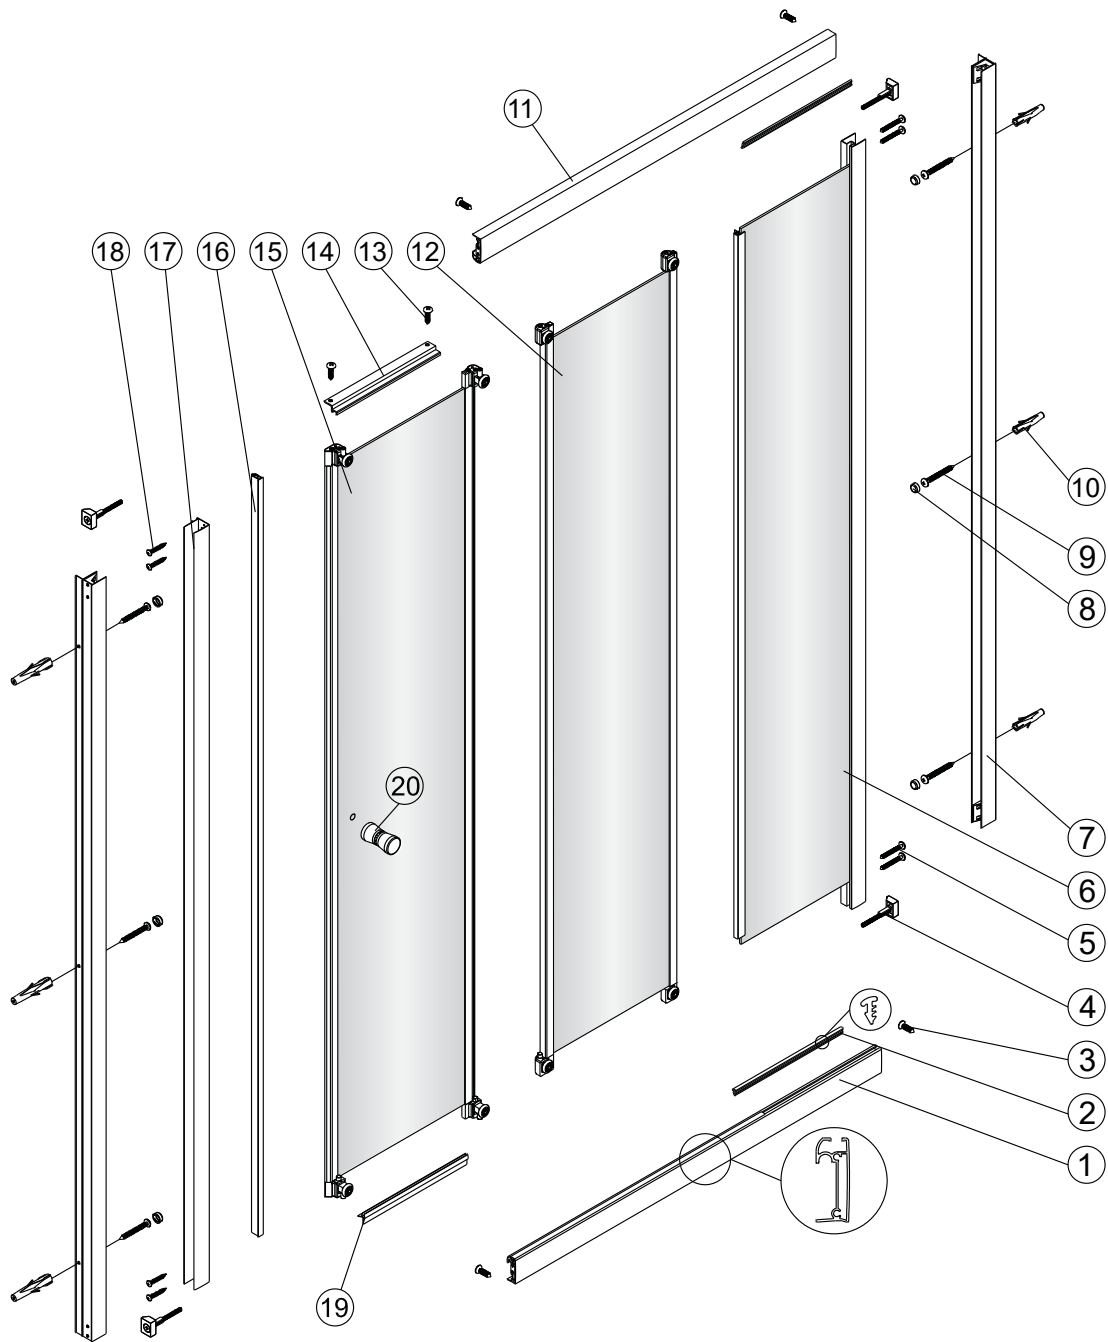

Alterna

Montagehandleiding Free Basic Schuifdeur 3 Delig 1626625,1626626

LET OP! Gehard veiligheidsglas. Voorzichtig hanteren!
Zet de glaswand niet op een van de punten,
want daardoor kan hij breken.

1 x1 	2 x2 	3 x4 ST4x8 	4 x4 	5 x4 ST4x30 	6 x1 	7 x2 	8 x6 	9 x6 ST4x40
10 x6 	11 x1 	12 x1 	13 x2 ST4x15 	14 x1 	15 x1 	16 x1 	17 x1 	18 x4 ST4x20
19 x1 	20 x1 							

1

2

3

4

5

	X(mm)
1626625	760-800
1626626	860-900

6

7

8

9

10

Binnenkant

11

Binnenkant

12

13

Binnenkant

Binnenkant

14

Binnenkant

15

16