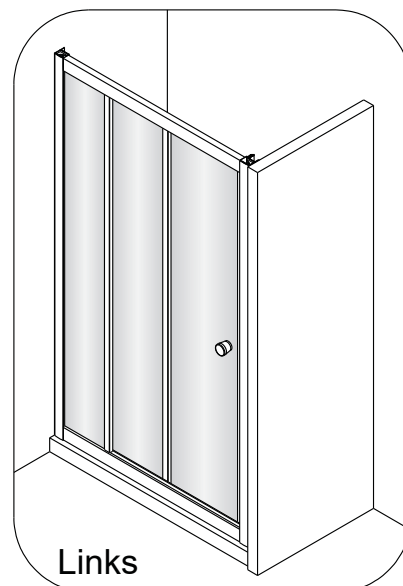

Alterna

Montagehandleiding Free Basic Schuifdeur 3 Delig 1626625,1626626

LET OP! Gehard veiligheidsglas. Voorzichtig hanteren!
Zet de glaswand niet op een van de punten,
want daardoor kan hij breken.

1 x1 	2 x2 	3 x4 ST4x8 	4 x4 	5 x4 ST4x30 	6 x1 	7 x2 	8 x6 	9 x6 ST4x40
10 x6 	11 x1 	12 x1 	13 x2 ST4x15 	14 x1 	15 x1 	16 x1 	17 x1 	18 x4 ST4x20
19 x1 	20 x1 							

1

2

3

4

5

	X(mm)
1626625	760-800
1626626	860-900

6

7