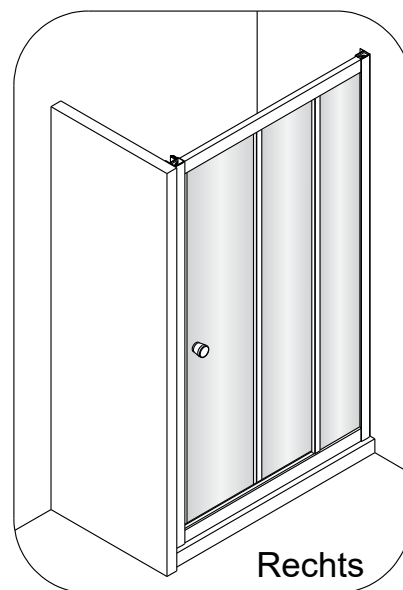

Alterna

Montagehandleiding Free Basic Schuifdeur 3 Delig 1626625,1626626

LET OP! Gehard veiligheidsglas. Voorzichtig hanteren!
Zet de glaswand niet op een van de punten,
want daardoor kan hij breken.

1 x1 	2 x2 	3 x4 ST4x8 	4 x4 	5 x4 ST4x30 	6 x1 	7 x2 	8 x6 	9 x6 ST4x40
10 x6 	11 x1 	12 x1 	13 x2 ST4x15 	14 x1 	15 x1 	16 x1 	17 x1 	18 x4 ST4x20
19 x1 	20 x1 							

1

2

3

4

5

	X(mm)
1626625	760-800
1626626	860-900

6

7