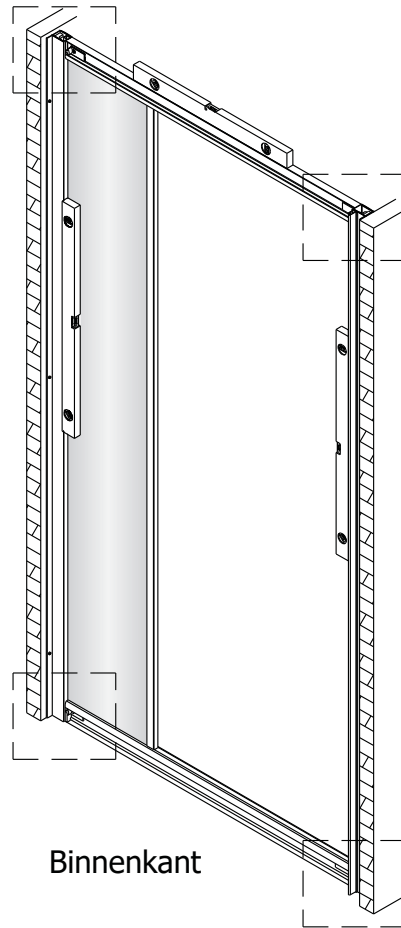

Alterna

Montagehandleiding Free Basic Schuifdeur 3 Delig 1626625,1626626

LET OP! Gehard veiligheidsglas. Voorzichtig hanteren!
Zet de glaswand niet op een van de punten,
want daardoor kan hij breken.

1 x1 	2 x2 	3 x4 ST4x8 	4 x4 	5 x4 ST4x30 	6 x1 	7 x2 	8 x6 	9 x6 ST4x40
10 x6 	11 x1 	12 x1 	13 x2 ST4x15 	14 x1 	15 x1 	16 x1 	17 x1 	18 x4 ST4x20
19 x1 	20 x1 							

8

9

10

Binnenkant

11

Binnenkant

12

13

Binnenkant

Binnenkant

14

Binnenkant

15

16