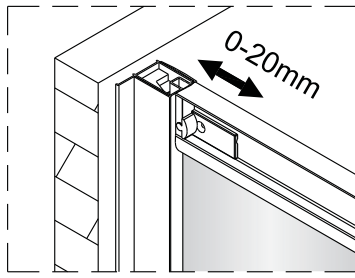

Alterna

Montagehandleiding Free Basic Schuifdeur 3 Delig 1626625,1626626

LET OP! Gehard veiligheidsglas. Voorzichtig hanteren!
Zet de glaswand niet op een van de punten,
want daardoor kan hij breken.

1 x1 	2 x2 	3 x4 ST4x8 	4 x4 	5 x4 ST4x30 	6 x1 	7 x2 	8 x6 	9 x6 ST4x40
10 x6 	11 x1 	12 x1 	13 x2 ST4x15 	14 x1 	15 x1 	16 x1 	17 x1 	18 x4 ST4x20
19 x1 	20 x1 							

1

2

3

4

5

	X(mm)
1626625	760-800
1626626	860-900

6

7

8

9

10

Binnenkant

11

Binnenkant

12

13