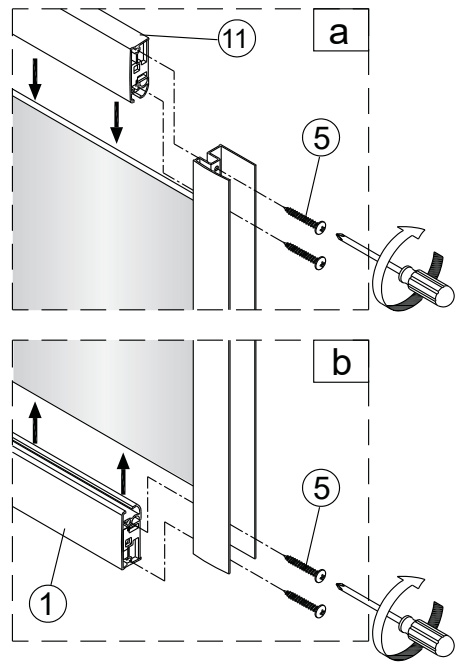

Alterna

Montagehandleiding Free Basic Schuifdeur 3 Delig 1626625,1626626

LET OP! Gehard veiligheidsglas. Voorzichtig hanteren!
Zet de glaswand niet op een van de punten,
want daardoor kan hij breken.

1 x1 	2 x2 	3 x4 ST4x8 	4 x4 	5 x4 ST4x30 	6 x1 	7 x2 	8 x6 	9 x6 ST4x40
10 x6 	11 x1 	12 x1 	13 x2 ST4x15 	14 x1 	15 x1 	16 x1 	17 x1 	18 x4 ST4x20
19 x1 	20 x1 							

1

2

3

4

5

	X(mm)
1626625	760-800
1626626	860-900

6

7