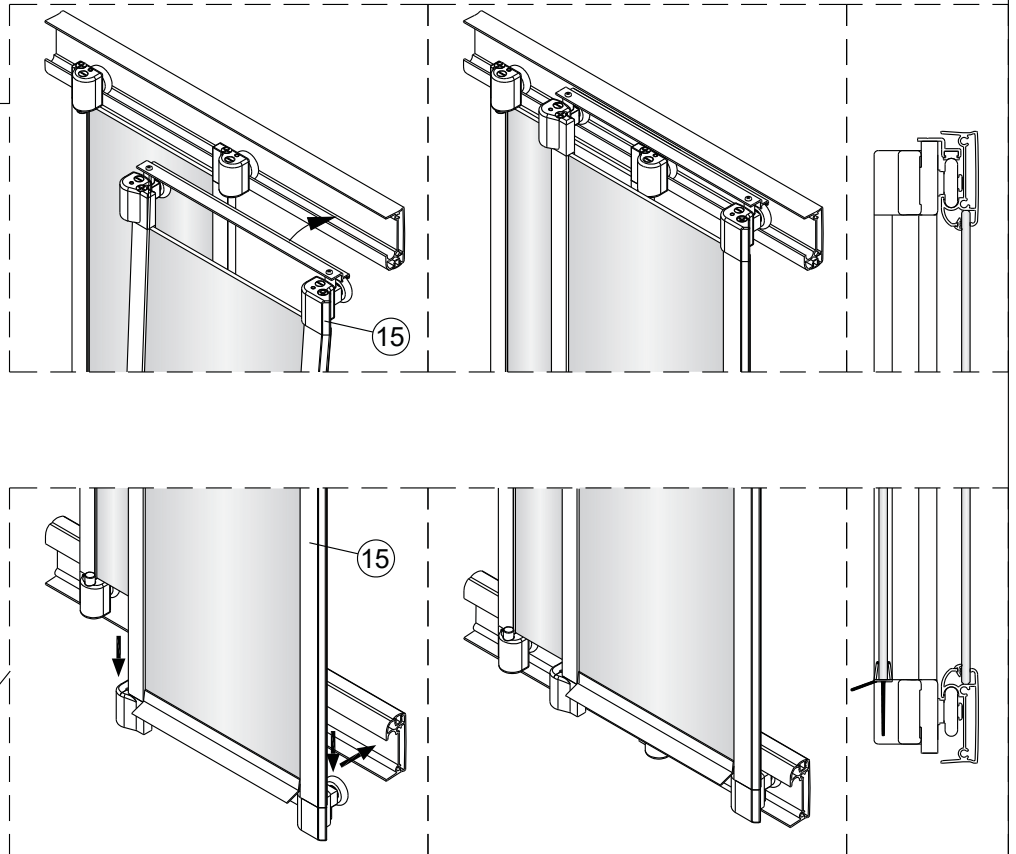

Alterna

Montagehandleiding Free Basic Schuifdeur 3 Delig 1626625,1626626

LET OP! Gehard veiligheidsglas. Voorzichtig hanteren!
Zet de glaswand niet op een van de punten,
want daardoor kan hij breken.

1 x1 	2 x2 	3 x4 ST4x8 	4 x4 	5 x4 ST4x30 	6 x1 	7 x2 	8 x6 	9 x6 ST4x40
10 x6 	11 x1 	12 x1 	13 x2 ST4x15 	14 x1 	15 x1 	16 x1 	17 x1 	18 x4 ST4x20
19 x1 	20 x1 							

8

9

10

Binnenkant

11

Binnenkant

12

13

Binnenkant

Binnenkant

14

Binnenkant

15

16