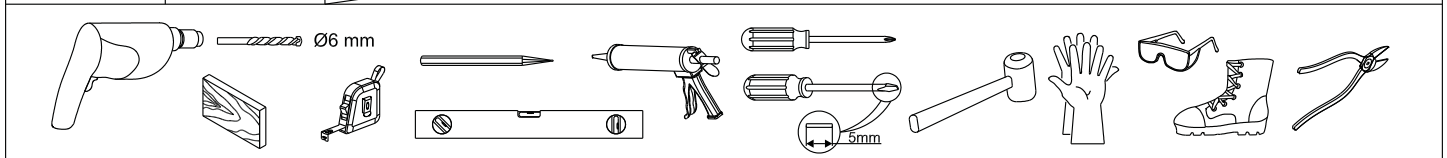

Alterna

Montagehandleiding Free Basic Schuifdeur 3 Delig 1626625,1626626

LET OP! Gehard veiligheidsglas. Voorzichtig hanteren!
Zet de glaswand niet op een van de punten,
want daardoor kan hij breken.

1 x1 	2 x2 	3 x4 ST4x8 	4 x4 	5 x4 ST4x30 	6 x1 	7 x2 	8 x6 	9 x6 ST4x40
10 x6 	11 x1 	12 x1 	13 x2 ST4x15 	14 x1 	15 x1 	16 x1 	17 x1 	18 x4 ST4x20
19 x1 	20 x1 							

1

2

3

4

5

	X(mm)
1626625	760-800
1626626	860-900

6

7