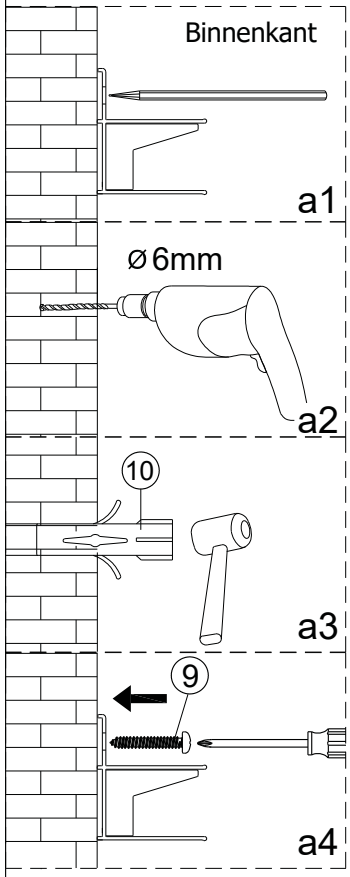

Alterna

Montagehandleiding Free Basic Schuifdeur 3 Delig 1626625,1626626

LET OP! Gehard veiligheidsglas. Voorzichtig hanteren!
Zet de glaswand niet op een van de punten,
want daardoor kan hij breken.

1 x1 	2 x2 	3 x4 ST4x8 	4 x4 	5 x4 ST4x30 	6 x1 	7 x2 	8 x6 	9 x6 ST4x40
10 x6 	11 x1 	12 x1 	13 x2 ST4x15 	14 x1 	15 x1 	16 x1 	17 x1 	18 x4 ST4x20
19 x1 	20 x1 							

1

2

3

4

5

	X(mm)
1626625	760-800
1626626	860-900

6

7

8

9

10

Binnenkant

11

Binnenkant

12

13

Binnenkant

Binnenkant

14

Binnenkant

15

16