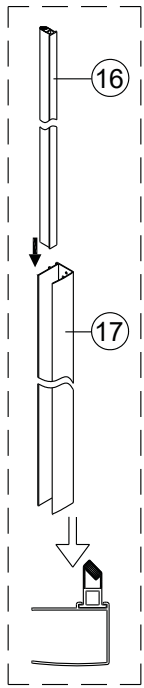

Alterna

Montagehandleiding Free Basic Schuifdeur 3 Delig 1626625,1626626

LET OP! Gehard veiligheidsglas. Voorzichtig hanteren!
Zet de glaswand niet op een van de punten,
want daardoor kan hij breken.

1 x1 	2 x2 	3 x4 ST4x8 	4 x4 	5 x4 ST4x30 	6 x1 	7 x2 	8 x6 	9 x6 ST4x40
10 x6 	11 x1 	12 x1 	13 x2 ST4x15 	14 x1 	15 x1 	16 x1 	17 x1 	18 x4 ST4x20
19 x1 	20 x1 							

1

2

3

4

5

	X(mm)
1626625	760-800
1626626	860-900

6

7

8

9

10

Binnenkant

11

Binnenkant

12

13

Binnenkant

Binnenkant

14

Binnenkant

15

16