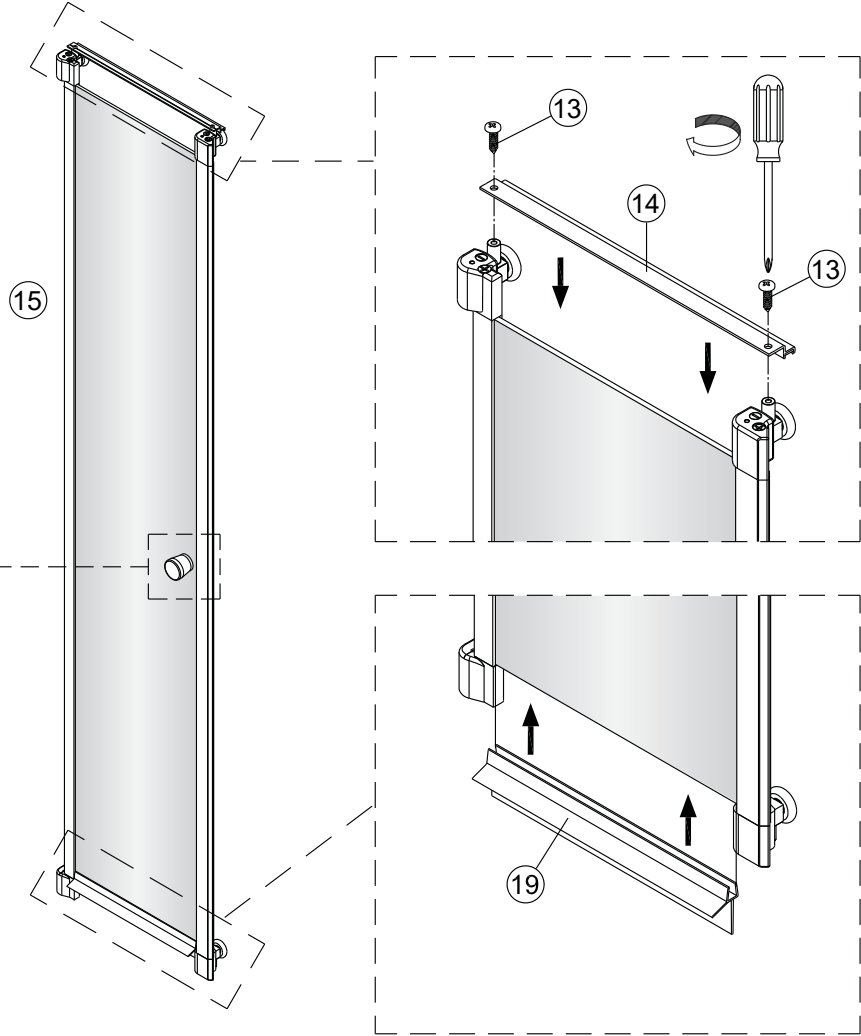

Alterna

Montagehandleiding Free Basic Schuifdeur 3 Delig 1626625,1626626

LET OP! Gehard veiligheidsglas. Voorzichtig hanteren!
Zet de glaswand niet op een van de punten,
want daardoor kan hij breken.

1 x1 	2 x2 	3 x4 ST4x8 	4 x4 	5 x4 ST4x30 	6 x1 	7 x2 	8 x6 	9 x6 ST4x40
10 x6 	11 x1 	12 x1 	13 x2 ST4x15 	14 x1 	15 x1 	16 x1 	17 x1 	18 x4 ST4x20
19 x1 	20 x1 							

8

9

10

Binnenkant

11

Binnenkant

12

13

Binnenkant

Binnenkant

14

Binnenkant

15

16