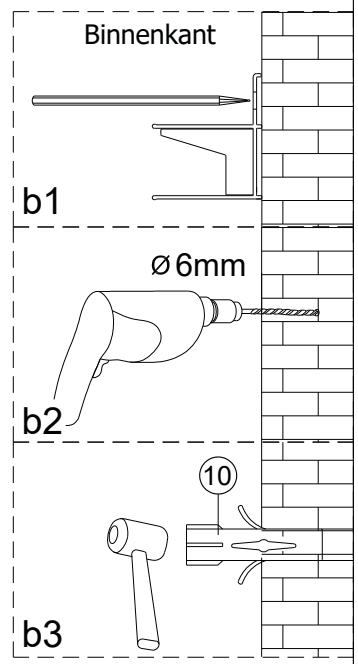

Alterna

Montagehandleiding Free Basic Schuifdeur 3 Delig 1626625,1626626

LET OP! Gehard veiligheidsglas. Voorzichtig hanteren!
Zet de glaswand niet op een van de punten,
want daardoor kan hij breken.

1 x1 	2 x2 	3 x4 ST4x8 	4 x4 	5 x4 ST4x30 	6 x1 	7 x2 	8 x6 	9 x6 ST4x40
10 x6 	11 x1 	12 x1 	13 x2 ST4x15 	14 x1 	15 x1 	16 x1 	17 x1 	18 x4 ST4x20
19 x1 	20 x1 							

1

2

3

4

5

	X(mm)
1626625	760-800
1626626	860-900

6

7

8

9

10

Binnenkant

11

Binnenkant

12

13