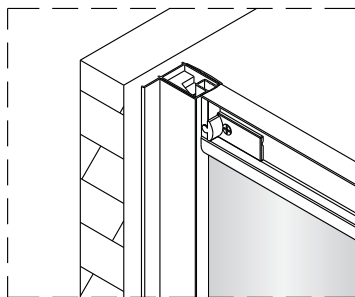

Alterna

Montagehandleiding Free Basic Schuifdeur 3 Delig 1626625,1626626

LET OP! Gehard veiligheidsglas. Voorzichtig hanteren!
Zet de glaswand niet op een van de punten,
want daardoor kan hij breken.

1 x1 	2 x2 	3 x4 ST4x8 	4 x4 	5 x4 ST4x30 	6 x1 	7 x2 	8 x6 	9 x6 ST4x40
10 x6 	11 x1 	12 x1 	13 x2 ST4x15 	14 x1 	15 x1 	16 x1 	17 x1 	18 x4 ST4x20
19 x1 	20 x1 							

8

9

10

Binnenkant

11

Binnenkant

12

13

Binnenkant

Binnenkant

14

Binnenkant

15

16