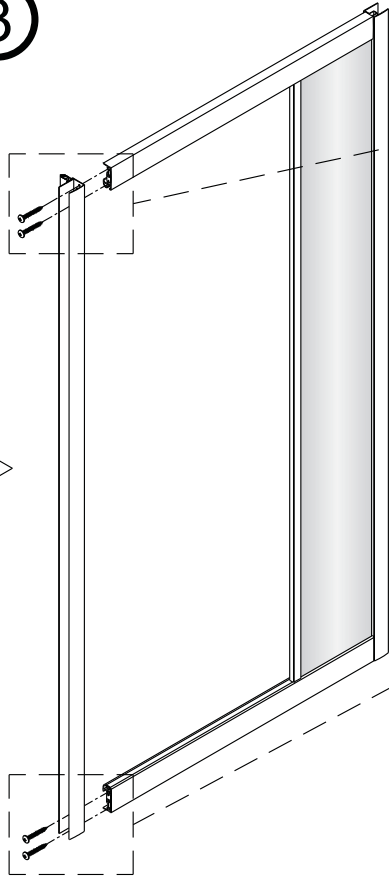

Alterna

Montagehandleiding Free Basic Schuifdeur 3 Delig 1626625,1626626

LET OP! Gehard veiligheidsglas. Voorzichtig hanteren!
Zet de glaswand niet op een van de punten,
want daardoor kan hij breken.

1 x1 	2 x2 	3 x4 ST4x8 	4 x4 	5 x4 ST4x30 	6 x1 	7 x2 	8 x6 	9 x6 ST4x40
10 x6 	11 x1 	12 x1 	13 x2 ST4x15 	14 x1 	15 x1 	16 x1 	17 x1 	18 x4 ST4x20
19 x1 	20 x1 							

1

2

3

4

5

	X(mm)
1626625	760-800
1626626	860-900

6

7

8

9

10

Binnenkant

11

Binnenkant

12

13