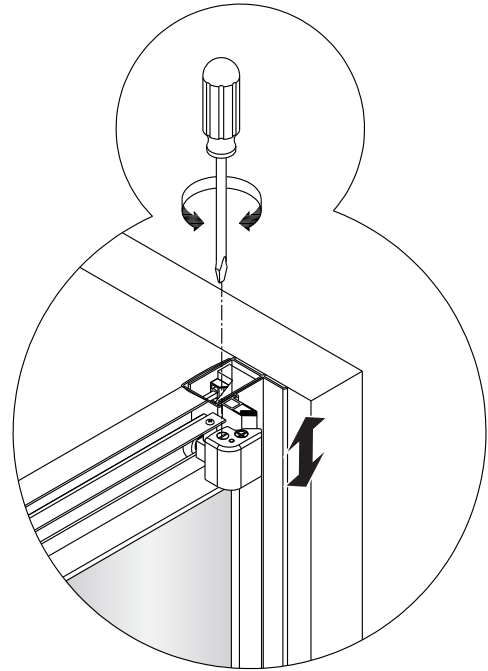

Alterna

Montagehandleiding Free Basic Schuifdeur 3 Delig 1626625,1626626

LET OP! Gehard veiligheidsglas. Voorzichtig hanteren!
Zet de glaswand niet op een van de punten,
want daardoor kan hij breken.

1 x1 	2 x2 	3 x4 ST4x8 	4 x4 	5 x4 ST4x30 	6 x1 	7 x2 	8 x6 	9 x6 ST4x40
10 x6 	11 x1 	12 x1 	13 x2 ST4x15 	14 x1 	15 x1 	16 x1 	17 x1 	18 x4 ST4x20
19 x1 	20 x1 							

8

9

10

Binnenkant

11

Binnenkant

12

13

Binnenkant

Binnenkant

14

Binnenkant

15

16