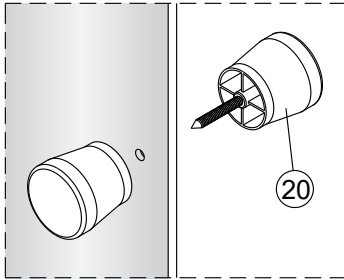

Alterna

Montagehandleiding Free Basic Schuifdeur 3 Delig 1626625,1626626

LET OP! Gehard veiligheidsglas. Voorzichtig hanteren!
Zet de glaswand niet op een van de punten,
want daardoor kan hij breken.

1 x1 	2 x2 	3 x4 ST4x8 	4 x4 	5 x4 ST4x30 	6 x1 	7 x2 	8 x6 	9 x6 ST4x40
10 x6 	11 x1 	12 x1 	13 x2 ST4x15 	14 x1 	15 x1 	16 x1 	17 x1 	18 x4 ST4x20
19 x1 	20 x1 							

8

9

10

Binnenkant

11

Binnenkant

12

13

Binnenkant

Binnenkant

14

Binnenkant

15

16