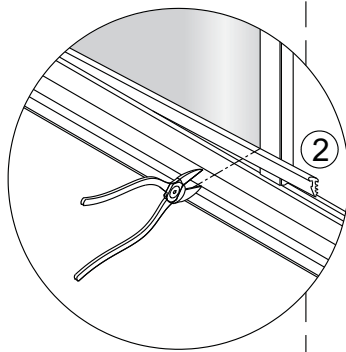

Alterna

Montagehandleiding Free Basic Schuifdeur 3 Delig 1626625,1626626

LET OP! Gehard veiligheidsglas. Voorzichtig hanteren!
Zet de glaswand niet op een van de punten,
want daardoor kan hij breken.

1 x1 	2 x2 	3 x4 ST4x8 	4 x4 	5 x4 ST4x30 	6 x1 	7 x2 	8 x6 	9 x6 ST4x40
10 x6 	11 x1 	12 x1 	13 x2 ST4x15 	14 x1 	15 x1 	16 x1 	17 x1 	18 x4 ST4x20
19 x1 	20 x1 							

1

2

3

4

5

	X(mm)
1626625	760-800
1626626	860-900

6

7