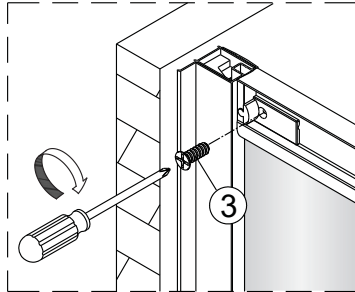

Alterna

Montagehandleiding Free Basic Schuifdeur 3 Delig 1626625,1626626

LET OP! Gehard veiligheidsglas. Voorzichtig hanteren!
Zet de glaswand niet op een van de punten,
want daardoor kan hij breken.

1 x1 	2 x2 	3 x4 ST4x8 	4 x4 	5 x4 ST4x30 	6 x1 	7 x2 	8 x6 	9 x6 ST4x40
10 x6 	11 x1 	12 x1 	13 x2 ST4x15 	14 x1 	15 x1 	16 x1 	17 x1 	18 x4 ST4x20
19 x1 	20 x1 							

8

9

10

Binnenkant

11

Binnenkant

12

13