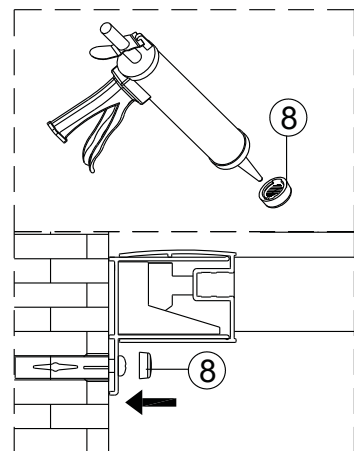

Alterna

Montagehandleiding Free Basic Schuifdeur 3 Delig 1626625,1626626

LET OP! Gehard veiligheidsglas. Voorzichtig hanteren!
Zet de glaswand niet op een van de punten,
want daardoor kan hij breken.

1 x1 	2 x2 	3 x4 ST4x8 	4 x4 	5 x4 ST4x30 	6 x1 	7 x2 	8 x6 	9 x6 ST4x40
10 x6 	11 x1 	12 x1 	13 x2 ST4x15 	14 x1 	15 x1 	16 x1 	17 x1 	18 x4 ST4x20
19 x1 	20 x1 							

Binnenkant

Binnenkant

14

Binnenkant

15

16