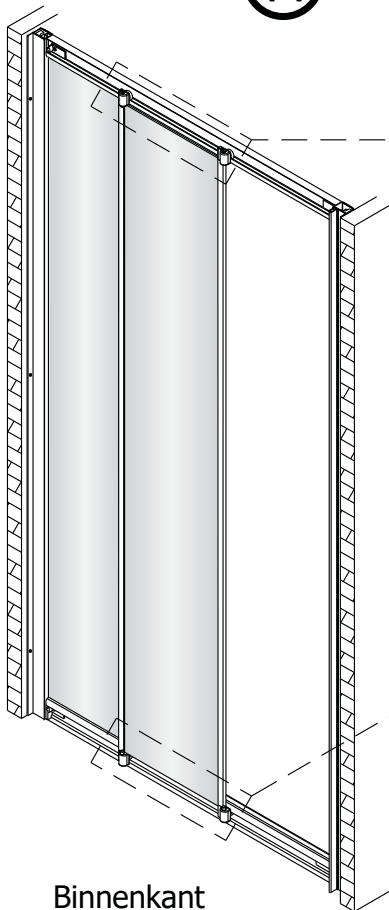

Alterna

Montagehandleiding Free Basic Schuifdeur 3 Delig 1626625,1626626

LET OP! Gehard veiligheidsglas. Voorzichtig hanteren!
Zet de glaswand niet op een van de punten,
want daardoor kan hij breken.

1 x1 	2 x2 	3 x4 ST4x8 	4 x4 	5 x4 ST4x30 	6 x1 	7 x2 	8 x6 	9 x6 ST4x40
10 x6 	11 x1 	12 x1 	13 x2 ST4x15 	14 x1 	15 x1 	16 x1 	17 x1 	18 x4 ST4x20
19 x1 	20 x1 							

8

9

10

Binnenkant

11

Binnenkant

12

13

Binnenkant

Binnenkant

14

Binnenkant

15

16