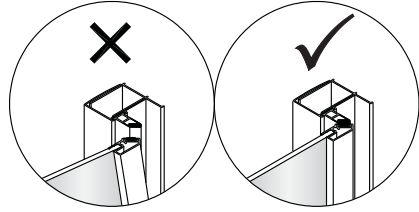

Binnenkant

15