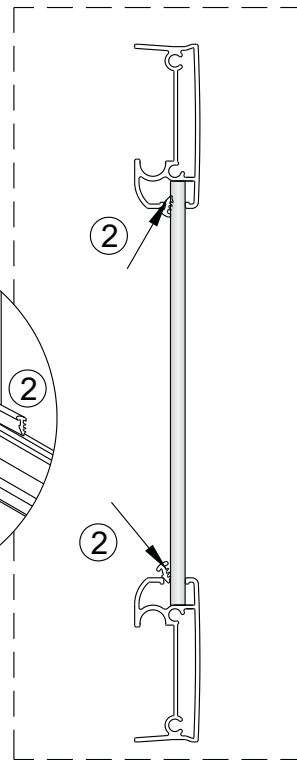

Alterna

Montagehandleiding Free Basic Schuifdeur 3 Delig 1626625,1626626

LET OP! Gehard veiligheidsglas. Voorzichtig hanteren!
Zet de glaswand niet op een van de punten,
want daardoor kan hij breken.

1 x1 	2 x2 	3 x4 ST4x8 	4 x4 	5 x4 ST4x30 	6 x1 	7 x2 	8 x6 	9 x6 ST4x40
10 x6 	11 x1 	12 x1 	13 x2 ST4x15 	14 x1 	15 x1 	16 x1 	17 x1 	18 x4 ST4x20
19 x1 	20 x1 							

1

2

3

4

5

	X(mm)
1626625	760-800
1626626	860-900

6

7

8

9

10

Binnenkant

11

Binnenkant

12

13

Binnenkant

Binnenkant

14

Binnenkant

15

16