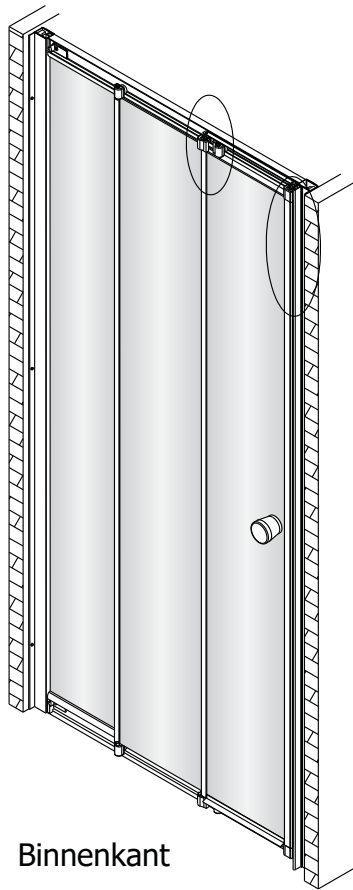

Alterna

Montagehandleiding Free Basic Schuifdeur 3 Delig 1626625,1626626

LET OP! Gehard veiligheidsglas. Voorzichtig hanteren!
Zet de glaswand niet op een van de punten,
want daardoor kan hij breken.

1 x1 	2 x2 	3 x4 ST4x8 	4 x4 	5 x4 ST4x30 	6 x1 	7 x2 	8 x6 	9 x6 ST4x40
10 x6 	11 x1 	12 x1 	13 x2 ST4x15 	14 x1 	15 x1 	16 x1 	17 x1 	18 x4 ST4x20
19 x1 	20 x1 							

1

2

3

4

5

	X(mm)
1626625	760-800
1626626	860-900

6

7

8

9

10

Binnenkant

11

Binnenkant

12

13

Binnenkant

Binnenkant

14

Binnenkant

15

16