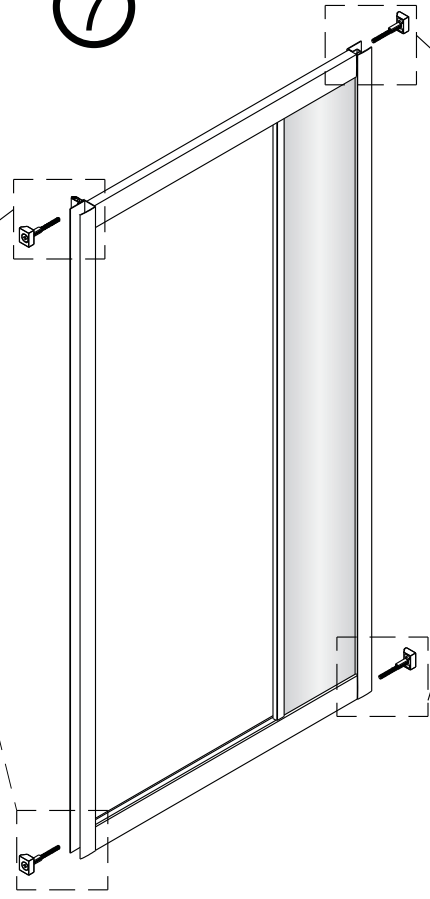

Alterna

Montagehandleiding Free Basic Schuifdeur 3 Delig 1626625,1626626

LET OP! Gehard veiligheidsglas. Voorzichtig hanteren!
Zet de glaswand niet op een van de punten,
want daardoor kan hij breken.

1 x1 	2 x2 	3 x4 ST4x8 	4 x4 	5 x4 ST4x30 	6 x1 	7 x2 	8 x6 	9 x6 ST4x40
10 x6 	11 x1 	12 x1 	13 x2 ST4x15 	14 x1 	15 x1 	16 x1 	17 x1 	18 x4 ST4x20
19 x1 	20 x1 							

1

2

3

4

5

	X(mm)
1626625	760-800
1626626	860-900

6

7

8

9

10

Binnenkant

11

Binnenkant

12

13