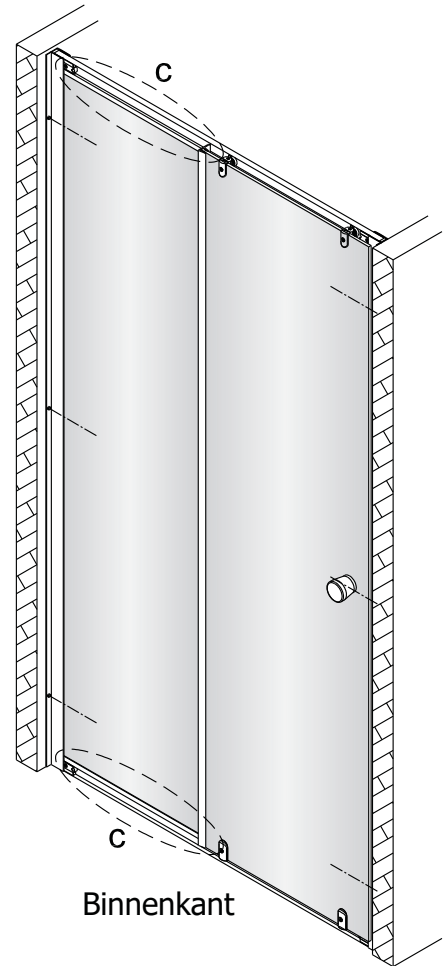

## Montagehandleiding Free Basic Schuifdeur 2 Delig 1626629, 1626645

**LET OP!** Gehard veiligheidsglas. Voorzichtig hanteren!  
Zet de glaswand niet op een van de punten,  
want daardoor kan hij breken.

	X(mm)
1626629	960-1000
1626645	1160-1200

6

8

9

Binnenkant

10

11

Binnenkant

12

Binnenkant

b

15

16