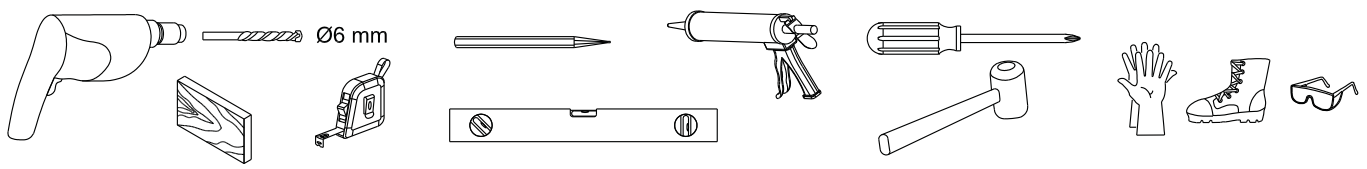

## Montagehandleiding Free Basic Schuifdeur 2 Delig 1626629, 1626645

**LET OP!** Gehard veiligheidsglas. Voorzichtig hanteren!  
Zet de glaswand niet op een van de punten,  
want daardoor kan hij breken.

1  x6	2  ST3.5x25 x4	3  x2	4  ST4x40 x6	5  x6	6  x1	7  x1	8  x1
9  x1	10  x1	11  x1	12  x1	13  x1	14  x1		

Rechts → Links

Rechts

b

Links

3

a

2