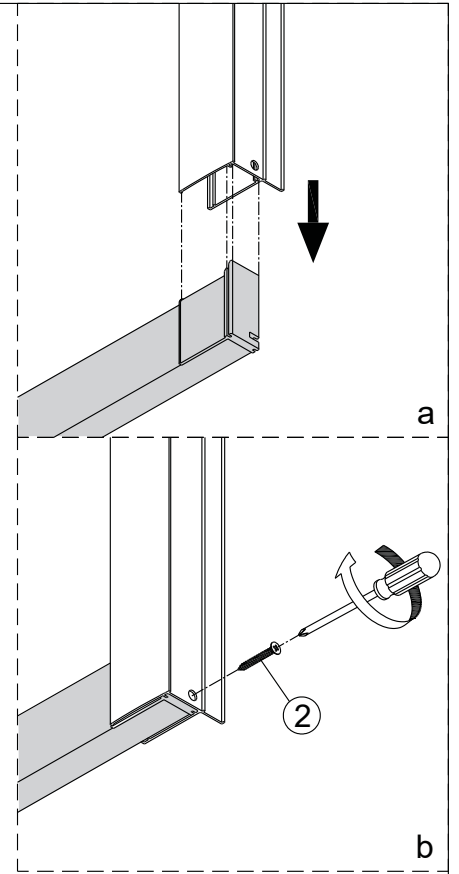

## Montagehandleiding Free Basic Schuifdeur 2 Delig 1626629, 1626645

**LET OP!** Gehard veiligheidsglas. Voorzichtig hanteren!  
Zet de glaswand niet op een van de punten,  
want daardoor kan hij breken.

1  x6	2  ST3.5x25 x4	3  x2	4  ST4x40 x6	5  x6	6  x1	7  x1	8  x1
9  x1	10  x1	11  x1	12  x1	13  x1	14  x1		

Rechts → Links

Rechts

b

Links

3

a

2

	X(mm)
1626629	960-1000
1626645	1160-1200

6

8

9

Binnenkant

10

11

Binnenkant