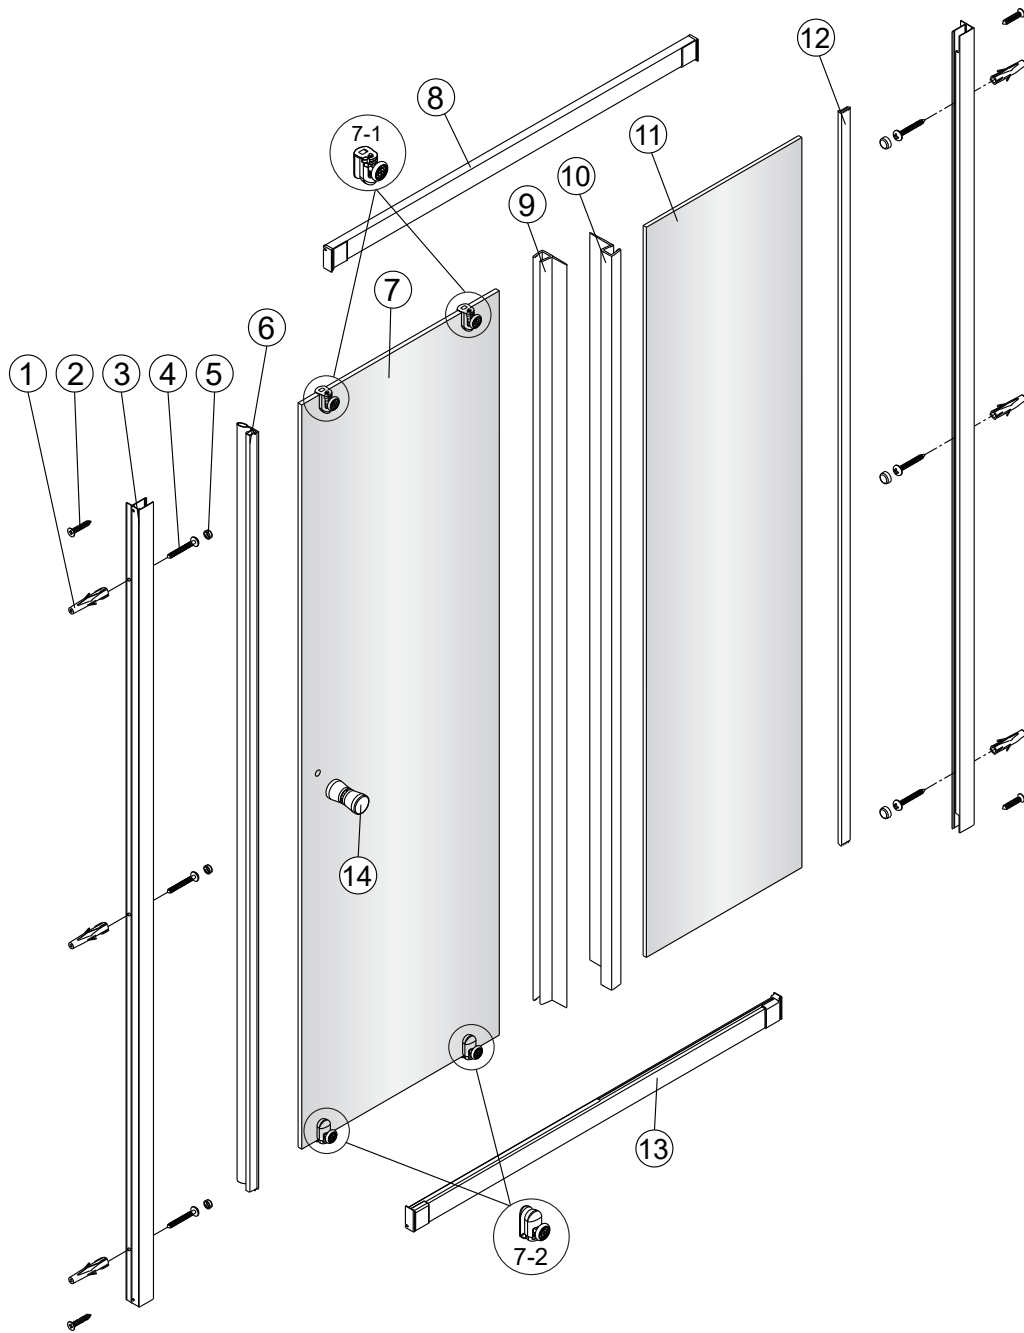

## Montagehandleiding Free Basic Schuifdeur 2 Delig 1626629, 1626645

**LET OP!** Gehard veiligheidsglas. Voorzichtig hanteren!  
Zet de glaswand niet op een van de punten,  
want daardoor kan hij breken.

1  x6	2  ST3.5x25 x4	3  x2	4  ST4x40 x6	5  x6	6  x1	7  x1	8  x1
9  x1	10  x1	11  x1	12  x1	13  x1	14  x1		

Rechts → Links

Rechts

b

Links

3

a

2

	X(mm)
1626629	960-1000
1626645	1160-1200

6

8

9

Binnenkant

10

11

Binnenkant