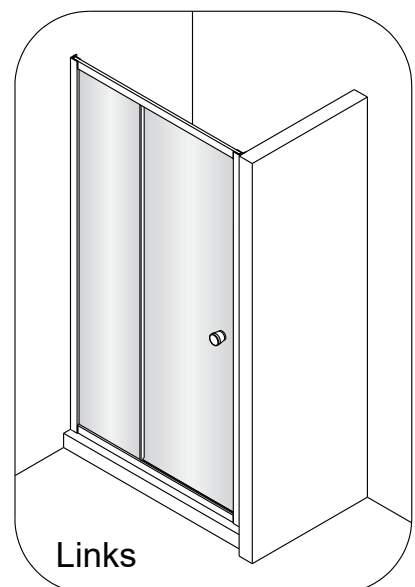

## Montagehandleiding Free Basic Schuifdeur 2 Delig 1626629, 1626645

**LET OP!** Gehard veiligheidsglas. Voorzichtig hanteren!  
Zet de glaswand niet op een van de punten,  
want daardoor kan hij breken.

1  x6	2  ST3.5x25 x4	3  x2	4  ST4x40 x6	5  x6	6  x1	7  x1	8  x1
9  x1	10  x1	11  x1	12  x1	13  x1	14  x1		

Rechts → Links

Rechts

b

Links

3

a

2

	X(mm)
1626629	960-1000
1626645	1160-1200

6

8

9

Binnenkant

10

11

Binnenkant