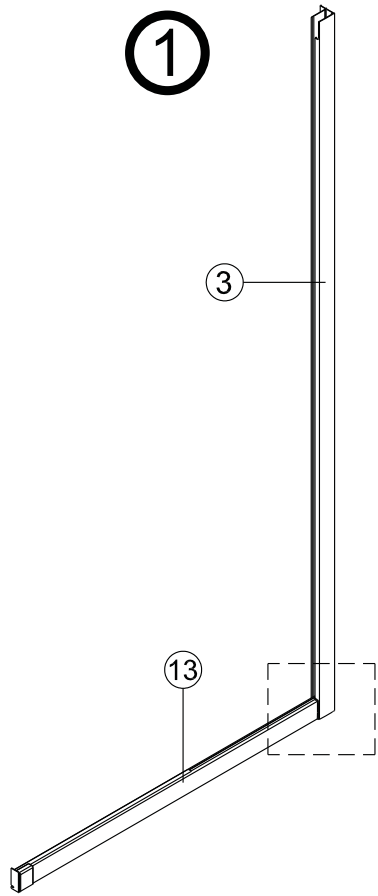

## Montagehandleiding Free Basic Schuifdeur 2 Delig 1626629, 1626645

**LET OP!** Gehard veiligheidsglas. Voorzichtig hanteren!  
Zet de glaswand niet op een van de punten,  
want daardoor kan hij breken.

1  x6	2  ST3.5x25 x4	3  x2	4  ST4x40 x6	5  x6	6  x1	7  x1	8  x1
9  x1	10  x1	11  x1	12  x1	13  x1	14  x1		

Rechts → Links

Rechts

b

Links

3

a

2

	X(mm)
1626629	960-1000
1626645	1160-1200

6

8

9

Binnenkant

10

11

Binnenkant

12

Binnenkant

b

15

16