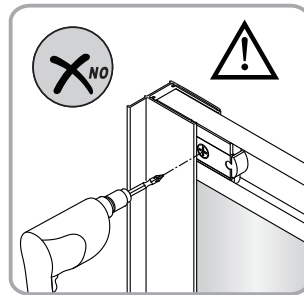

5

	X(mm)
1626629	960-1000
1626645	1160-1200

6