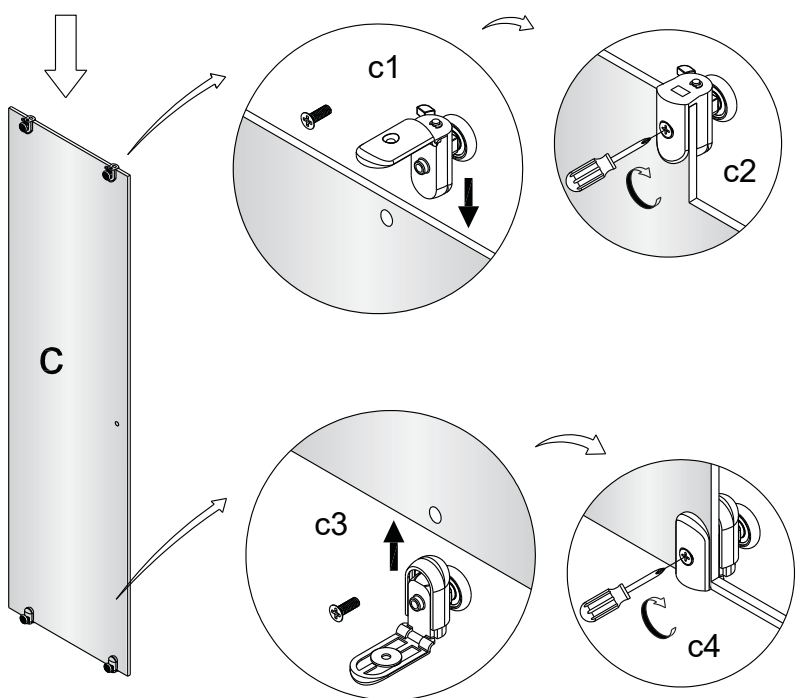

## Montagehandleiding Free Basic Schuifdeur 2 Delig 1626629, 1626645

**LET OP!** Gehard veiligheidsglas. Voorzichtig hanteren!  
Zet de glaswand niet op een van de punten,  
want daardoor kan hij breken.

1  x6	2  ST3.5x25 x4	3  x2	4  ST4x40 x6	5  x6	6  x1	7  x1	8  x1
9  x1	10  x1	11  x1	12  x1	13  x1	14  x1		

Rechts → Links

Rechts

b

Links

3

a

2

	X(mm)
1626629	960-1000
1626645	1160-1200

6

8

9

Binnenkant

10

11

Binnenkant