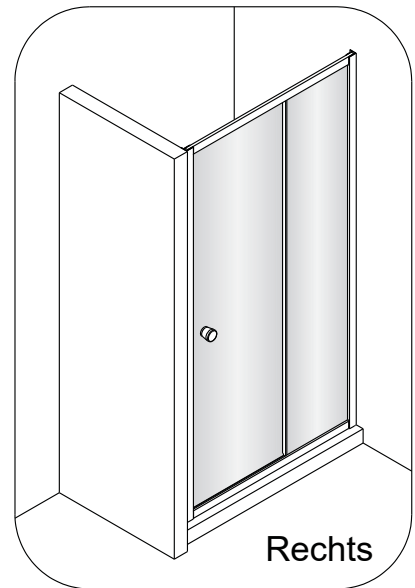

## Montagehandleiding Free Basic Schuifdeur 2 Delig 1626629, 1626645

**LET OP!** Gehard veiligheidsglas. Voorzichtig hanteren!  
Zet de glaswand niet op een van de punten,  
want daardoor kan hij breken.

1  x6	2  ST3.5x25 x4	3  x2	4  ST4x40 x6	5  x6	6  x1	7  x1	8  x1
9  x1	10  x1	11  x1	12  x1	13  x1	14  x1		

Rechts → Links

Rechts

b

Links

3

a

2

	X(mm)
1626629	960-1000
1626645	1160-1200

6

8

9

Binnenkant

10

11

Binnenkant