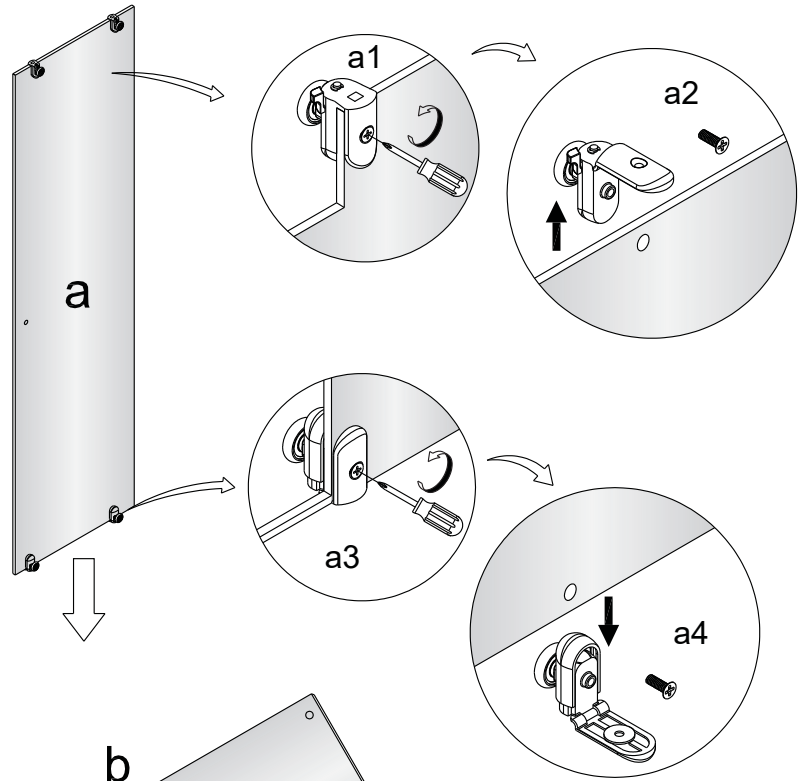

## Montagehandleiding Free Basic Schuifdeur 2 Delig 1626629, 1626645

**LET OP!** Gehard veiligheidsglas. Voorzichtig hanteren!  
Zet de glaswand niet op een van de punten,  
want daardoor kan hij breken.

1  x6	2  ST3.5x25 x4	3  x2	4  ST4x40 x6	5  x6	6  x1	7  x1	8  x1
9  x1	10  x1	11  x1	12  x1	13  x1	14  x1		

Rechts → Links

Rechts

b

Links

3

a

2

	X(mm)
1626629	960-1000
1626645	1160-1200

6

8

9

Binnenkant

10

11

Binnenkant