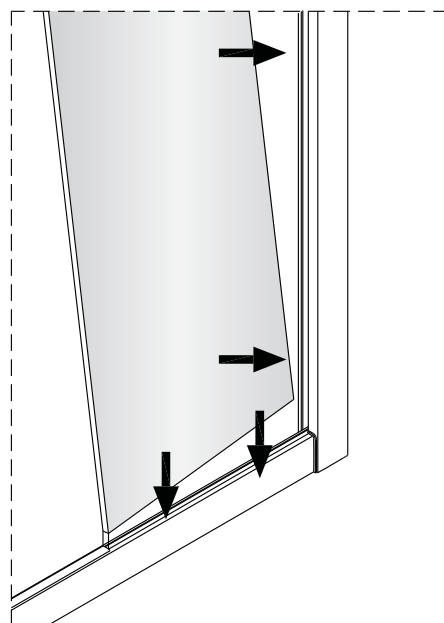

## Montagehandleiding Free Basic Schuifdeur 2 Delig 1626629, 1626645

**LET OP!** Gehard veiligheidsglas. Voorzichtig hanteren!  
Zet de glaswand niet op een van de punten,  
want daardoor kan hij breken.

1  x6	2  ST3.5x25 x4	3  x2	4  ST4x40 x6	5  x6	6  x1	7  x1	8  x1
9  x1	10  x1	11  x1	12  x1	13  x1	14  x1		

Rechts → Links

Rechts

b

Links

3

a

2

	X(mm)
1626629	960-1000
1626645	1160-1200

6

8

9

Binnenkant

10

11

Binnenkant