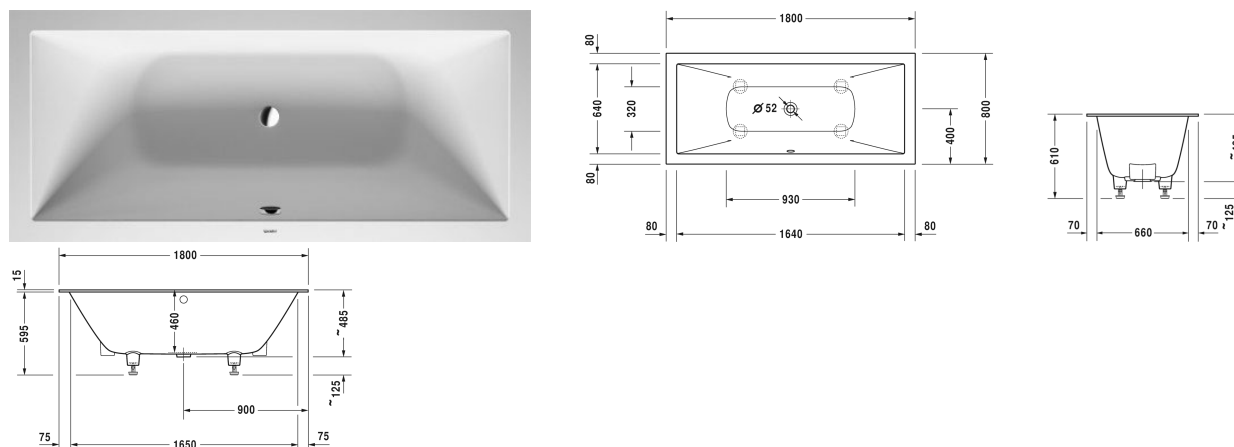

Bad # 700426000000000

< 1800 mm >

Bad	Afmetingen	Gewicht	Bestelnummer
rechthoek, inbouwversie, met frame, met 2 comfortabele rugsteunen, DuraSolid® A , Filling capacity 170 l			
<b>Kleuren</b>			
00 Wit			
<b>Variante</b>			
Basismodel	1800 x 800 mm	74,000 kg	700426000000000
<b>Passende setting</b>			
Badgreep chroom			792804
<b>Geschikte producten</b>			
Wandprofiel voor geluiddemping, lengte: 3300 mm,			790126
Af- en overloopgarnituur Quadroval met bodeminlaat, chroom, voor baden, met flexibele afvoerleiding, **, doorsnede afvoer 52 mm, kabellengte 725 mm,			791228
Af- en overloopgarnituur Quadroval chroom, doorsnede afvoer 52 mm, kabellengte 725 mm,			791244
Af- en overloopgarnituur Quadroval met waterinlaat, chroom, *, doorsnede afvoer 52 mm, kabellengte 725 mm,			791247

Alle tekeningen bevatten de noodzakelijke maten welke binnen de tolerantie nog kunnen afwijken. Exacte maten, in het bijzonder voor specifieke maatwerksituaties, kunnen uitsluitend op het afgewerkte keramische product.