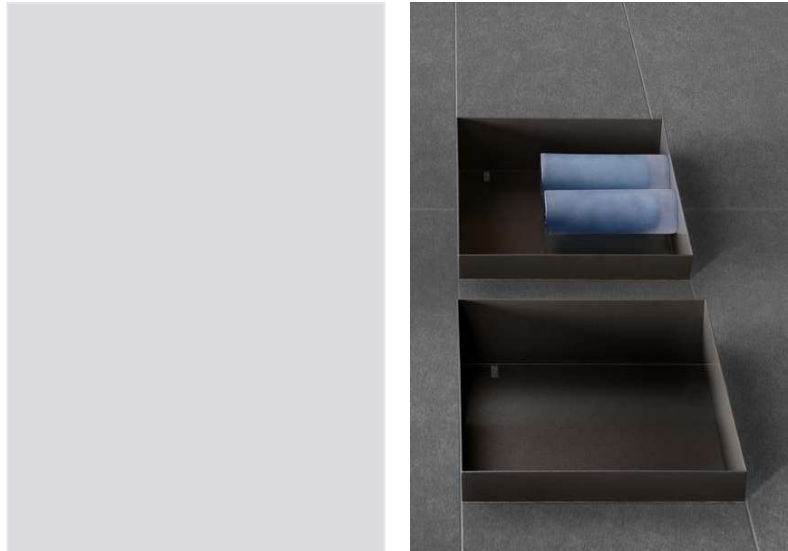

↔	↕	■	■	■	Euro
15 cm	30 cm	CBOX15MZ	CBOX15A	CBOX15W	CBOX15RVS € 129,00
30 cm	30 cm	CBOX30MZ	CBOX30A	CBOX30W	CBOX30RVS € 139,00
60 cm	30 cm	CBOX60MZ	CBOX60A	CBOX60W	CBOX60RVS € 156,00
90 cm	30 cm	CBOX90MZ	CBOX90A	CBOX90W	CBOX90RVS € 191,00

- Variabele inbouwdiepte
- Hoogwaardig rvs
- In vier kleuren verkrijgbaar

Materiaal: 2 mm rvs
Kleur: mat zwart, antraciet, wit of geborsteld rvs
Diepte: 10 cm
Extra: geschikt voor in de douche ruimte

Material: 2 mm stainless steel
Colour: matt black, anthracite, white or brushed stainless steel
Depth: 10 cm
Extra: suitable for wet room areas

- Profondeur d'encastrement variable
- Inox en haute qualité
- Disponible en quatre couleurs

Matériau: 2 mm inox
Couleur: noir mat, anthracite, blanc ou inox brossé
Profondeur: 10 cm
Extra: convient pour la douche

Accessories Zie hoofdstuk accessories / see chapter accessories / Voir le chapitre Accessoires.

Stainless steel maintenance set
Rvs behandelingskit
Kit de traitement pour inox
Code: CLEAN570-580 € 36,24

Montageset opbouw
Surface mounted assembly kit
Set de montage sur le mur