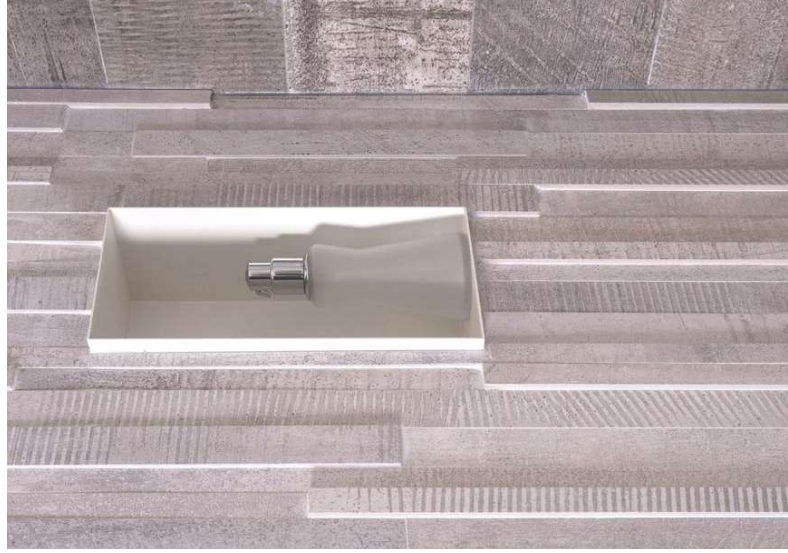

↔	↕	■	■	■	Euro
15 cm	30 cm	CBOX15MZ	CBOX15A	CBOX15W	CBOX15RVS € 129,00
30 cm	30 cm	CBOX30MZ	CBOX30A	CBOX30W	CBOX30RVS € 139,00
60 cm	30 cm	CBOX60MZ	CBOX60A	CBOX60W	CBOX60RVS € 156,00
90 cm	30 cm	CBOX90MZ	CBOX90A	CBOX90W	CBOX90RVS € 191,00

- Variabele inbouwdiepte
- Hoogwaardig rvs
- In vier kleuren verkrijgbaar

Materiaal: 2 mm rvs
Kleur: mat zwart, antraciet, wit of geborsteld rvs
Diepte: 10 cm
Extra: geschikt voor in de douche ruimte

Material: 2 mm stainless steel
Colour: matt black, anthracite, white or brushed stainless steel
Depth: 10 cm
Extra: suitable for wet room areas

- Profondeur d'encastrement variable
- Inox en haute qualité
- Disponible en quatre couleurs

Matériau: 2 mm inox
Couleur: noir mat, anthracite, blanc ou inox brossé
Profondeur: 10 cm
Extra: convient pour la douche

Accessories Zie hoofdstuk accessories / see chapter accessories / Voir le chapitre Accessoires.

Stainless steel maintenance set
Rvs behandelingskit
Kit de traitement pour inox
Code: CLEAN570-580 € 36,24

Montageset opbouw
Surface mounted assembly kit
Set de montage sur le mur