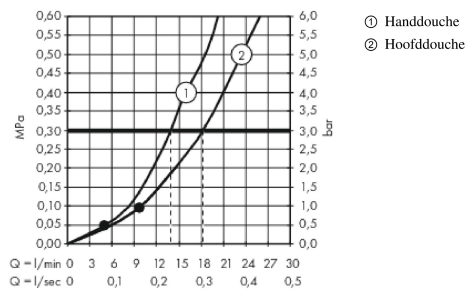

Crometta S
showerpipe 240 Varia met thermostaat
Oppervlakken: **chrom**   Artikelnummer: **26781000**

Doorstroomdiagram