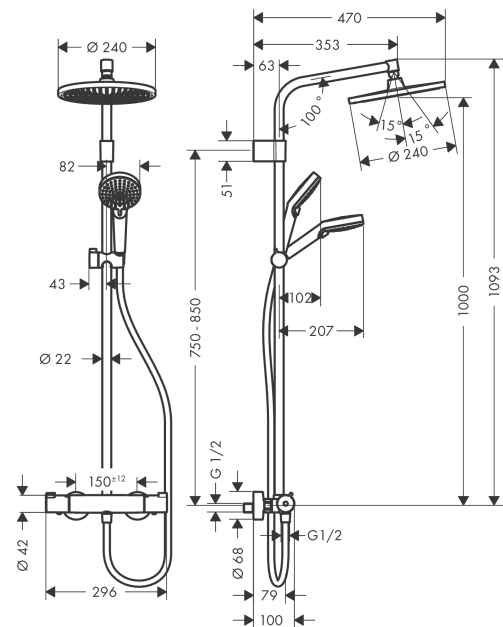

**Crometta S**  
**showerpipe 240 Varia met thermostaat**  
 Oppervlakken: **chrom** Artikelnummer: **26781000**

## Beschrijving

- Bestaat verder uit: hoofddouche, handdouche, douchethermostaat, doucheslang, schuifstuk
- Crometta S 240 hoofddouche
- diameter straalplaat 240 mm
- Rain krachtige regenstraal
- kogelgewricht: straalhoek hoofddouche verstelbaar
- douche-arm 350 mm
- max. waterdoorstroom bij 3 bar: 16 l/min
- Ecostat 1001 CL
- SafetyStop temperatuurbegrenzing 40°C
- SafetyFunctie: maximale warm water temperatuur vooraf instelbaar
- bediening door draaien
- hartafstand 150 mm ± 12 mm
- variabele wandsteun

## Maattekening

**Crometta S**  
**showerpipe 240 Varia met thermostaat**  
 Oppervlakken: **chrom**    Artikelnummer: **26781000**

### showerpipe 240 Varia met thermostaat

Oppervlakken: **chrom** Artikelnummer: **26781000**