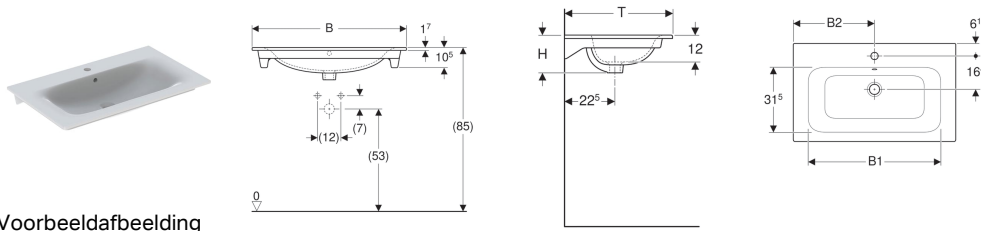

Geberit Renova Plan meubelwastafel

Voorbeeldafbeelding

Gebruiksdoelen

- Voor montage op wastafelonderkasten

Eigenschappen

- Smalle rand

Technische gegevens

Materiaal | Fijn brandklei

Extra te bestellen

- Wastafelonderkast

Art. nr.	Kleur / oppervlak	Kraangat	Overloop	B	B1	B2	Breedte onderkast	H	T
122255000	Wit	Gecentreerd	Zichtbaar	55 cm	49 cm	27.5 cm	53.8 cm	16.8 cm	48 cm
122255600	Wit / KeraTect	Gecentreerd	Zichtbaar	55 cm	49 cm	27.5 cm	53.8 cm	16.8 cm	48 cm
122260000	Wit	Gecentreerd	Zichtbaar	60 cm	54 cm	30 cm	58.8 cm	16.8 cm	48 cm
122260600	Wit / KeraTect	Gecentreerd	Zichtbaar	60 cm	54 cm	30 cm	58.8 cm	16.8 cm	48 cm
122280000	Wit	Gecentreerd	Zichtbaar	80 cm	74 cm	40 cm	78.8 cm	16.8 cm	48 cm
122280600	Wit / KeraTect	Gecentreerd	Zichtbaar	80 cm	74 cm	40 cm	78.8 cm	16.8 cm	48 cm
122200000	Wit	Gecentreerd	Zichtbaar	100 cm	94 cm	50 cm	98.8 cm	16.8 cm	48 cm
122200600	Wit / KeraTect	Gecentreerd	Zichtbaar	100 cm	94 cm	50 cm	98.8 cm	16.8 cm	48 cm