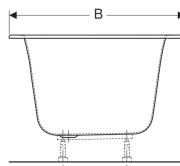

Geberit rechthoekig bad Soana, smalle rand, Duo

Voorbeeldafbeelding

Gebruiksdoelen

- Voor particuliere badkamers en hotels
- Voor de inbouw met badkuipsteunpoten of badpoten

Eigenschappen

- Inbouwbad
- Rechthoekig
- Geschikt voor twee personen

- Smalle rand
- Afvoer in het midden excentrisch

Technische gegevens

Materiaal | Sanitairacryl

Extra te bestellen

- Set voeten voor vierkante bad

Art. nr.	Kleur / oppervlak	L	L1	L2	B	B1	B2	H	Totaal volume	Bruikbaar volume
554.045.01.1	Wit	170 cm	163 cm	91.8 cm	75 cm	58.7 cm	44.4 cm	45 cm	179 l	104 l
554.008.01.1	Wit	190 cm	183 cm	111.8 cm	90 cm	74 cm	59.4 cm	45 cm	271 l	196 l
554.007.01.1	Wit	180 cm	173 cm	101.8 cm	80 cm	64 cm	49.4 cm	45 cm	212 l	137 l