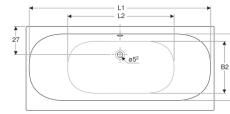

Geberit rechthoekig bad Soana, smalle rand, Duo

Voorbeeldafbeelding

Gebruiksdoelen

- Voor particuliere badkamers en hotels
- Voor de inbouw met badkuipsteunpoten of badpoten

Eigenschappen

- Inbouwbad
- Rechthoekig
- Geschikt voor twee personen

- Smalle rand
- Afvoer in het midden excentrisch

Technische gegevens

Materiaal | Sanitairacryl

Extra te bestellen

- Set voeten voor vierkante bad

Art. nr.	Kleur / oppervlak	L	L1	L2	B	B1	B2	H	Totaal volume	Bruikbaar volume
554.045.01.1	Wit	170 cm	163 cm	91.8 cm	75 cm	58.7 cm	44.4 cm	45 cm	179 l	104 l
554.008.01.1	Wit	190 cm	183 cm	111.8 cm	90 cm	74 cm	59.4 cm	45 cm	271 l	196 l
554.007.01.1	Wit	180 cm	173 cm	101.8 cm	80 cm	64 cm	49.4 cm	45 cm	212 l	137 l