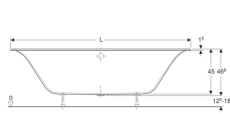

Geberit rechthoekig bad Soana, smalle rand, Duo

Voorbeeldafbeelding

Gebruiksdoelen

- Voor particuliere badkamers en hotels
- Voor de inbouw met badkuipsteunpoten of badpoten

Eigenschappen

- Inbouwbad
- Rechthoekig
- Geschikt voor twee personen

- Smalle rand
- Afvoer in het midden excentrisch

Technische gegevens

Materiaal | Sanitairacryl

Extra te bestellen

- Set voeten voor vierkante bad

Art. nr.	Kleur / oppervlak	L	L1	L2	B	B1	B2	H	Totaal volume	Bruikbaar volume
554.045.01.1	Wit	170 cm	163 cm	91.8 cm	75 cm	58.7 cm	44.4 cm	45 cm	179 l	104 l
554.008.01.1	Wit	190 cm	183 cm	111.8 cm	90 cm	74 cm	59.4 cm	45 cm	271 l	196 l
554.007.01.1	Wit	180 cm	173 cm	101.8 cm	80 cm	64 cm	49.4 cm	45 cm	212 l	137 l