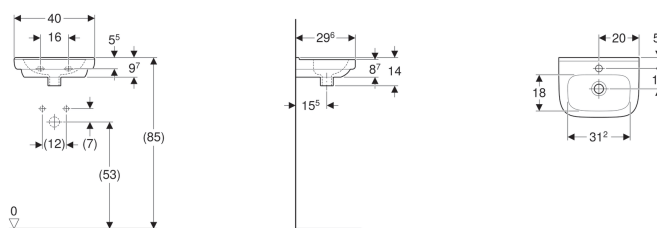

Geberit 300 Basic fontein

Voorbeeldafbeelding

Technische gegevens

Materiaal

Sanitairkeramiek

Art. nr.	Kleur / oppervlak	Kraangat	Overloop	B	H	T
S8400200000G	Wit	Rechts	Zichtbaar	40 cm	14 cm	29.6 cm
S8400200001G	Wit / KeraTect	Rechts	Zichtbaar	40 cm	14 cm	29.6 cm
S8400210000G	Wit	Rechts	Zonder	40 cm	14 cm	29.6 cm
S8400210001G	Wit / KeraTect	Rechts	Zonder	40 cm	14 cm	29.6 cm
S8400205000G	Wit	Zonder	Zichtbaar	40 cm	14 cm	29.6 cm
S8400205001G	Wit / KeraTect	Zonder	Zichtbaar	40 cm	14 cm	29.6 cm
S8400215000G	Wit	Zonder	Zonder	40 cm	14 cm	29.6 cm
S8400215001G	Wit / KeraTect	Zonder	Zonder	40 cm	14 cm	29.6 cm