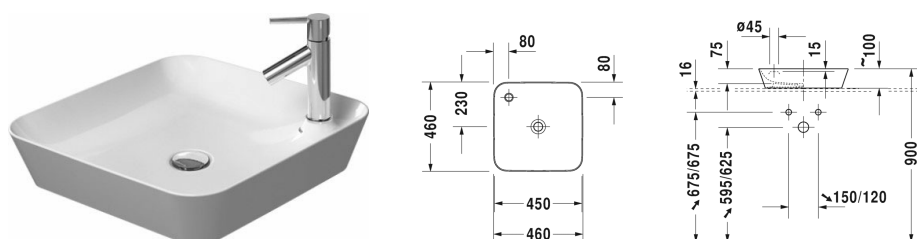

Opzetwastafel # 234046..00

| < 460 mm > |

Opzetwastafel	Afmetingen	Gewicht	Bestelnummer
met kraaneiland, zonder overloop, 460 mm			
Kleuren			
00 Wit 26 White/White Satin Matt 32 White Satin Matt			
Variante			
● binnenzijde wit, buitenzijde wit	460 x 460 mm	7,400 kg	234046..00
Infobox			
<p>Vervaardigd uit de speciale gietmassa DuraCeram, Duravit adviseert de volgende kranen voor #234046: Duravit C.1 - M #C11020, Hansa #03092273, Hansgrohe Metris 110 #31080000, Metris 200 #31183000, Talis 150 #32052000, Axor Starck Organic #12010000, Axor Starck #10003000</p> <p>Sanitair keramiek met de speciale WonderGliss behandeling blijft langer glanzend schoon en aantrekkelijk. Als u een artikel in WonderGliss bestelt, dient u een "1" toe te voegen aan het modelnummer als 11de cijfer.</p>			
Onderdeel			
Afvoerventiel voor wastafels zonder overloop	50 mm	0,300 kg	005024
Designsifon		1,500 kg	005036
Geschikte producten			
Wastafelonderbouw staand 1 console, 1 meubel met deuren en zijdelings rekelement, 1120 x 570 mm	1120 x 570 mm		CC9533
Wastafelonderbouw staand 1 console, 1 aflegvlak onderaan, 1120 x 570 mm	1120 x 570 mm		CC9532
Happy D.2 wastafelonderbouw voor console 1 lade, 600 x 548 mm	600 x 548 mm		H25510
Happy D.2 wastafelonderbouw voor console 1 lade, 700 x 548 mm	700 x 548 mm		H25511
Happy D.2 wastafelonderbouw voor console 1 lade, 800 x 548 mm	800 x 548 mm		H25512
Happy D.2 wastafelonderbouw voor console 1 lade, 900 x 548 mm	900 x 548 mm		H25513