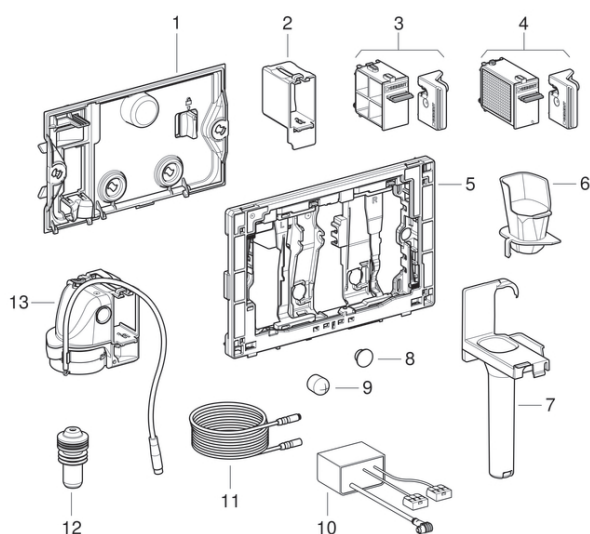

Geberit DuoFresh modules en toiletblokhouders voor Geberit DuoFresh stick, voor Sigma inbouwreservoirs 12 cm

2019 -

Eigenschappen

Bouwjaar van	2019
Afmetingen / design	21,2 x 14,2 cm

Geldig voor artikel

115.050.21.1	115.050.BZ.1	115.051.21.1	115.051.BZ.1
115.062.21.1	115.062.BZ.1	980.030.00.1	980.028.00.1

#	Art. nr.	Omschrijving	Opmerkingen
1	243.975.00.1	Beschermplaat voor Geberit DuoFresh module	
2	243.977.00.1	Schuiflade unit voor Geberit DuoFresh Stick	
3	243.982.00.1	Schuiflade voor Geberit DuoFresh Stick	
4	243.970.00.1	Geberit lade met filter voor DuoFresh moduul	
5	243.972.21.1	Zwenkframe voor Geberit DuoFresh module met automatische activering	
5	243.972.BZ.1	Zwenkraam voor Geberit DuoFresh module met gebruikersherkenning	
5	243.974.21.1	Zwenkframe voor Geberit DuoFresh module met manuele activering	
5	243.974.BZ.1	Zwenkframe voor Geberit DuoFresh module met manuele activering	
7	244.088.00.1	Opvangbeker voor Geberit DuoFresh stick Sigma 12	
8	244.091.00.1	Beschermstop voor beschermplaat voor Geberit DuoFresh module	
9	244.092.00.1	Beschermstop voor wachtbuis voor Geberit DuoFresh module	
10	243.971.00.1	Geberit Netdeel 230V/12V/50Hz, geurafzuiging voor Geb.el.aansluidoos	
11	244.094.00.1	Stroomkabel 12V voor Geberit DuoFresh module, 2 meter	
12	244.090.00.1	Beschermstop voor lege mediabuis, voor Geberit DuoFresh module	
13	243.973.00.1	Ventilator en filtereenheid voor Geberit DuoFresh module	