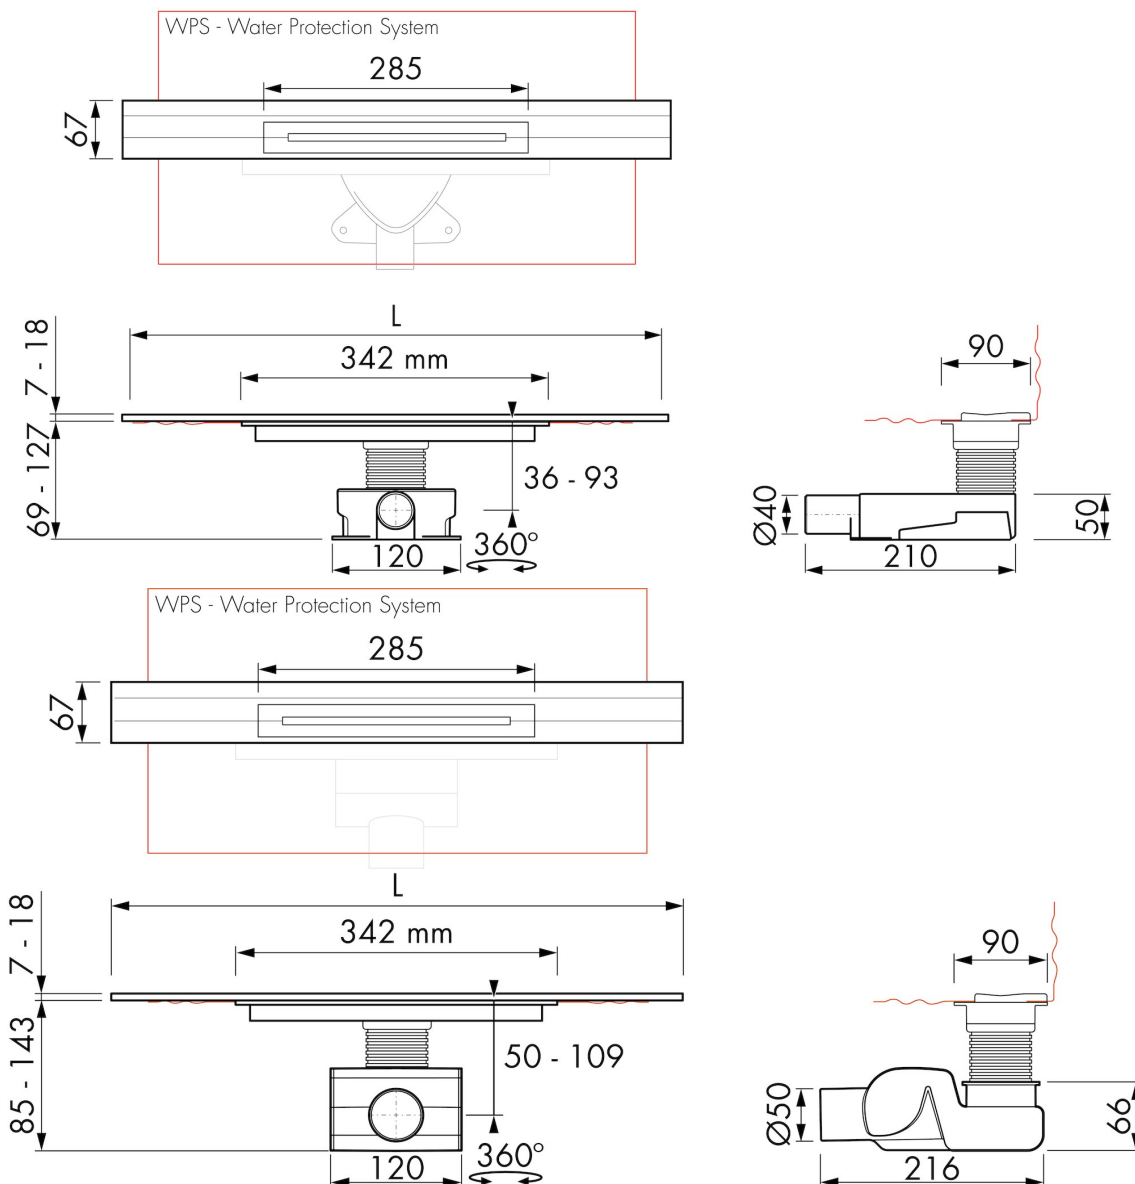

ARTIKEL NUMMER

700 mm	R-LINE-700W		
800 mm	R-LINE-800W		
900 mm	R-LINE-900W		
1000 mm	R-LINE-1000W		
1200 mm	R-LINE-1200W		

TECHNISCHE TEKENINGEN

Fabrikant

Easy Sanitary Solutions
Nijverheidsstraat 60 | 7575 BK Oldenzaal | Nederland
T. +31 (0) 541 – 200 800 | F. +31 (0) 541 – 200 899
info@esspost.com | www.easydrain.nl

Distributeur

RM & CØ SANITAIR
Postbus 2103 | 7420 AC Deventer | Nederland
T. +31 (0) 570 – 610 071 | F. +31 (0) 570 – 610 778
info@rmsanitair.nl | www.easydrain.nl