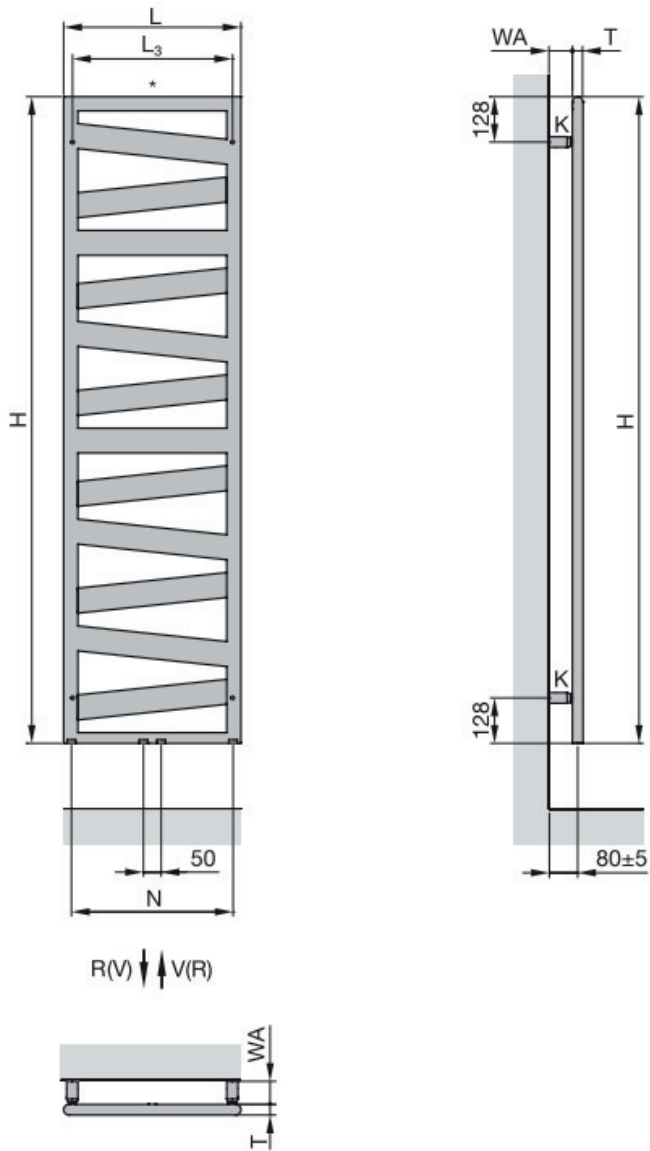

Zehnder Ribbon

Prijzen en technische gegevens

zehnder

Centrale verwarming:

Wandmontage

- H = Bouwhoogte
- L = Breedte
- T = Bouwdiepte = 30 mm
- K = Muurbevestiging
- WA = Wandafstand = 65±5 mm
- V = Aanvoer ½"
- R = Retour ½"
- = Ontluchter ½"
- N = Hartafstand, L - 44 mm
- L₃ = Bevestigingsafstand, L - 49 mm

Afmetingen in mm