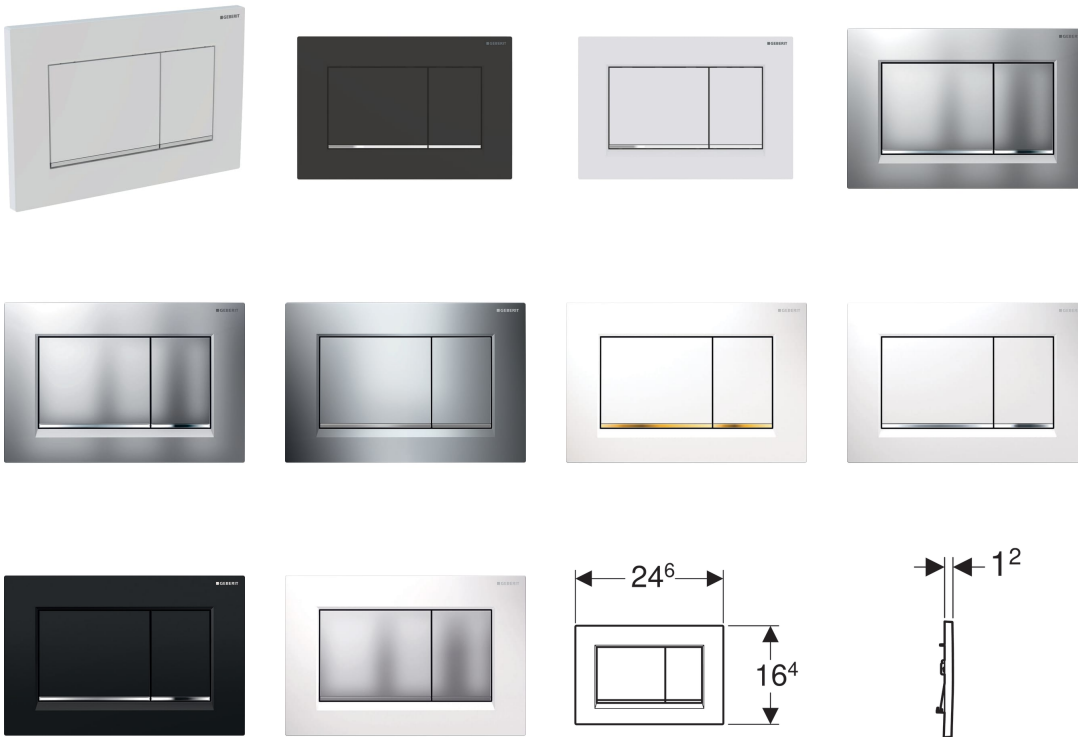

**Geberit bedieningsplaat Sigma30, voor 2-toets spoeling**

**Gebruiksdoelen**

- Voor de spoelactivering bij Geberit Sigma inbouwreservoirs

**Eigenschappen**

- Frontbediening
- Drukstiften geluiddempend, snelinstelling zonder gereedschap

**Technische gegevens**

Bedieningskracht | < 20 N

**Leveringsomvang**

- Montageframe
- 2 afstandshouders
- 2 drukstiften

Art. nr.	Oppervlak / kleur	Materiaal
115.883.KH.1	Plaat en toetsen: glansverchromd Designstroken: matverchromd	Kunststof
115.883.KJ.1	Plaat en toetsen: wit Designstroken: glansverchromd	Kunststof
115.883.KK.1	Plaat en toetsen: wit Designstroken: verguld	Kunststof
115.883.KL.1	Plaat: wit Toetsen en designstroken: mat verchromd	Kunststof
115.883.KM.1	Plaat en toetsen: zwart Designstroken: glansverchromd	Kunststof
115.883.KN.1	Plaat en toetsen: matverchromd Designstroken: glansverchromd	Kunststof
115.883.JQ.1	Plaat en toetsen: mat verchromd gelakt, easy-to-clean gecoat Designstroken: glansverchromd	Kunststof NEW

<b>Art. nr.</b>	<b>Oppervlak / kleur</b>	<b>Materiaal</b>	
115.883.JT.1	Plaat en toetsen: wit mat gelakt, easy-to-clean-gecoat Designstroken: glansverchromd	Kunststof	NEW
115.883.14.1	Plaat en toetsen: zwart mat gelakt, easy-to-clean-gecoat Designstroken: glansverchromd	Kunststof	NEW

**Toebehoren**

- Houder voor Geberit DuoFresh stick, voor Sigma inbouwreservoir 12 cm
- Geberit verlengset voor Sigma, Omega en Kappa inbouwreservoirs

Aangemaakt met Geberit Online-productcatalogus - 05/02/2019