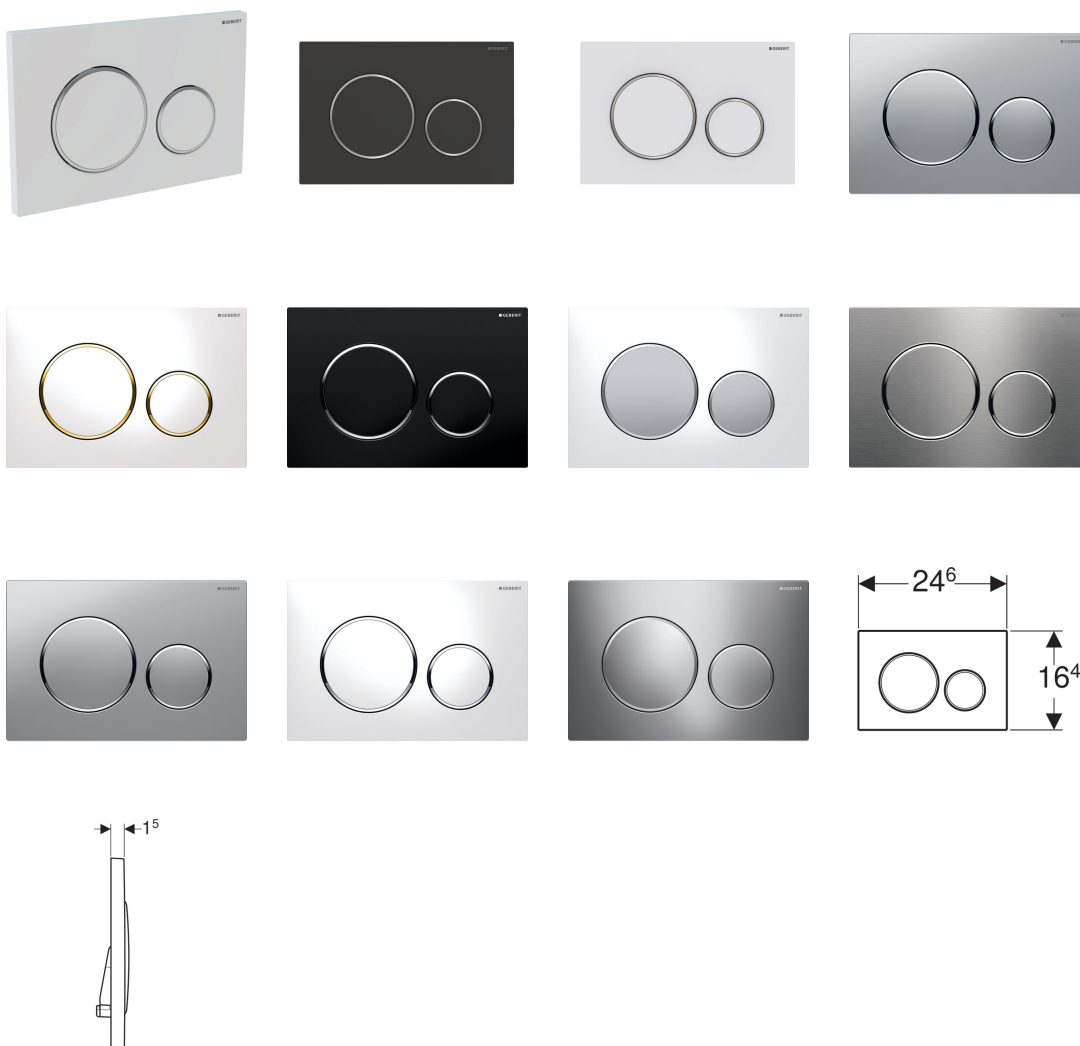

**Geberit bedieningsplaat Sigma20, voor 2-toets spoeling**

**Gebruiksdoelen**

- Voor de spoelactivering bij Geberit Sigma inbouwreservoirs

**Eigenschappen**

- Frontbediening
- Drukstiften geluiddempend, snelinstelling zonder gereedschap

**Technische gegevens**

Bedieningskracht | < 20 N

**Leveringsomvang**

- Montageframe
- 2 afstandhouders
- 2 drukstiften

Art. nr.	Oppervlak / kleur	Materiaal
115.882.KH.1	Plaat en toetsen: glansverchromd Designringen: matverchromd	Kunststof
115.882.KJ.1	Plaat en toetsen: wit Designringen: glansverchromd	Kunststof
115.882.KK.1	Plaat en toetsen: wit Designringen: verguld	Kunststof

Art. nr.	Oppervlak / kleur	Materiaal	
115.882.KL.1	Plaat: wit Designringen en toetsen: matverchromd	Kunststof	
115.882.KM.1	Plaat en toetsen: zwart Designringen: glansverchromd	Kunststof	
115.882.KN.1	Plaat en toetsen: matverchromd Designringen: glansverchromd	Kunststof	
115.882.SN.1	Plaat en toetsen: geborsteld, easy-to-clean-gecoat Designringen: gepolijst	Roestvast staal	
115.882.JQ.1	Plaat en toetsen: mat verchromd gelakt, easy-to-clean gecoat Designringen: glansverchromd	Kunststof	NEW
115.882.JT.1	Plaat en toetsen: wit mat gelakt, easy-to-clean-gecoat Designringen: glansverchromd	Kunststof	NEW
115.882.14.1	Plaat en toetsen: zwart mat gelakt, easy-to-clean-gecoat Designringen: glansverchromd	Kunststof	NEW