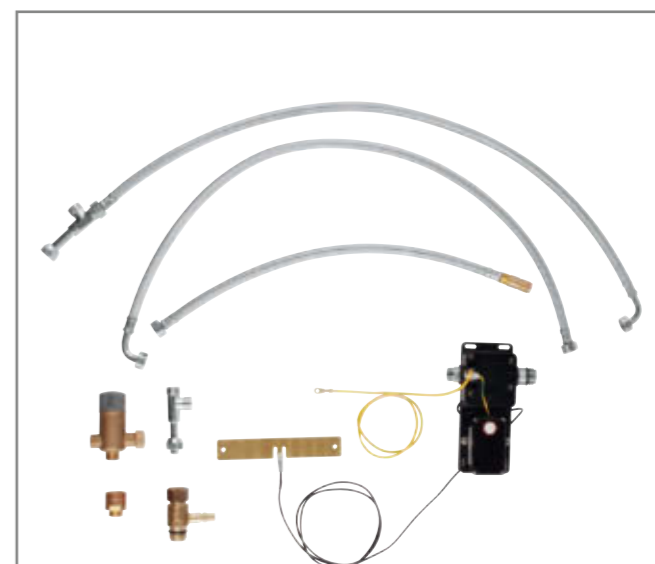

GROHE FOOTCONTROL

Als in je keuken tijd belangrijk is en gemak een must, waarom kies je dan niet voor handsfree? Met de nieuwe FootControl kranen van GROHE kan je de kraan makkelijk aan en uit zetten door een simpele tik van je voet tegen de keukenplint. Hierdoor zijn je handen vrij en blijft je kraan vlekkeloos schoon. Drie populaire keukenkranen hebben we voorzien van deze innovatieve FootControl-technologie, of neem de FootControl retro-fit set die met iedere uittrekbare keukenkraan van GROHE kan worden gecombineerd. Neem afscheid van bacteriën, rommel en gedoe en tik gewoon met je voet!