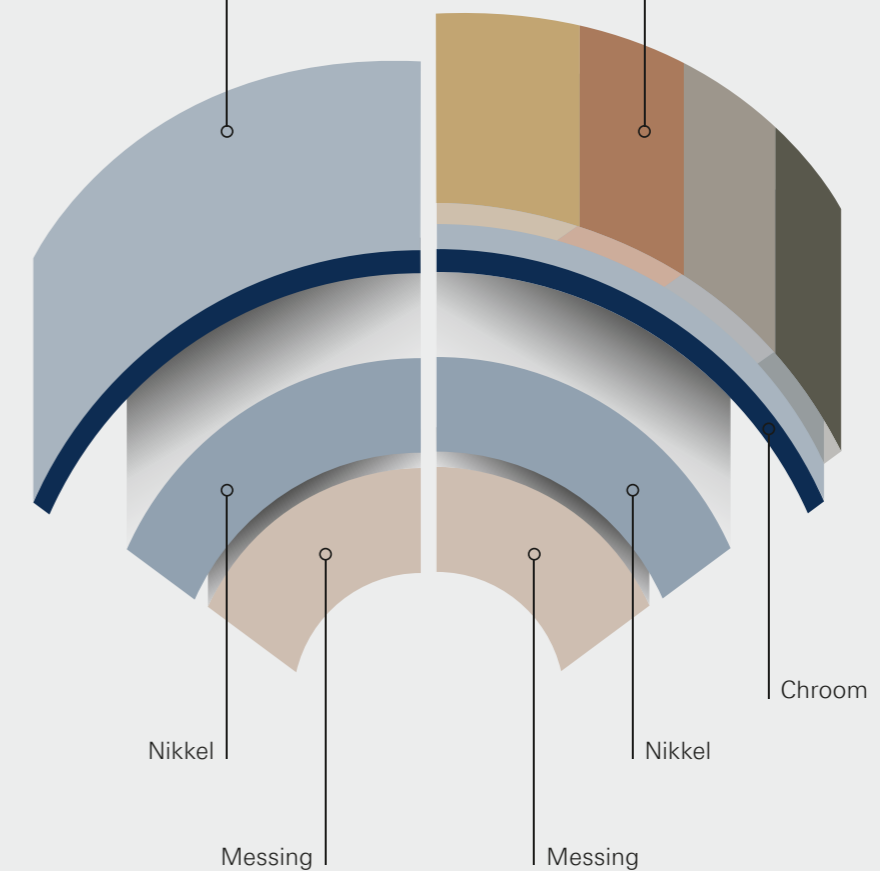

### OPPERVLAKKEN VOOR EEN LANG LEVEN, VARIËREND VAN MAT TOT BLINKEND ALS EEN DIAMANT.

De mengkranen van GROHE zijn zo vervaardigd dat ze er na tientallen jaren nog net zo mooi uitzien als op de dag toen je er voor het eerst verliefd op werd. De speciale receptuur van dit succes is terug te voeren op de duurzame oppervlaktekwaliteit van onze producten. GROHE maakt gebruik van state-of-the-art technologie om afwerkingen van uitzonderlijke kwaliteit mogelijk te maken. Het proces van fysieke dampafzetting (physical vapour deposition, ofwel PVD) zorgt ervoor dat de samenstelling van de oppervlakte driemaal harder is, wat leidt tot glinsterend goudkleurige of technisch hoogwaardige SuperSteel afwerkingen. En het oppervlak is niet alleen harder, maar ook nog eens tien keer meer krasbestendig. Daar pluk je dus een leven lang de vruchten van.

### NIEUWE KLEUREN

GROHE StarLight  
Chroom

GROHE PVD  
10x meer krasbestendig  
3x harder oppervlak

 **GROHE  
COOLTOUCH**

Geen risico op verbranding door hete oppervlakken dankzij 100 % GROHE CoolTouch.