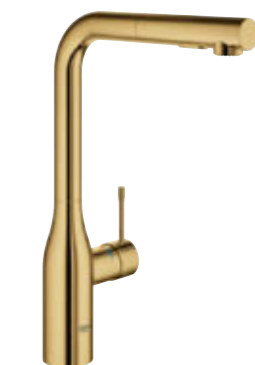

WARM SUNSET | **DA0**

HARD GRAPHITE | **A00**

COOL SUNRISE | **GLO**

NIKKEL | **BE0**

SUPERSTEEL | **DC0**

**30 269 000**  
Keukenmengkraan  
met hoge draaibare uitloop

**30 270 000**  
Keukenmengkraan  
met hoge uitloop  
en met uittrekbare handdouche  
(2 straalsoorten)