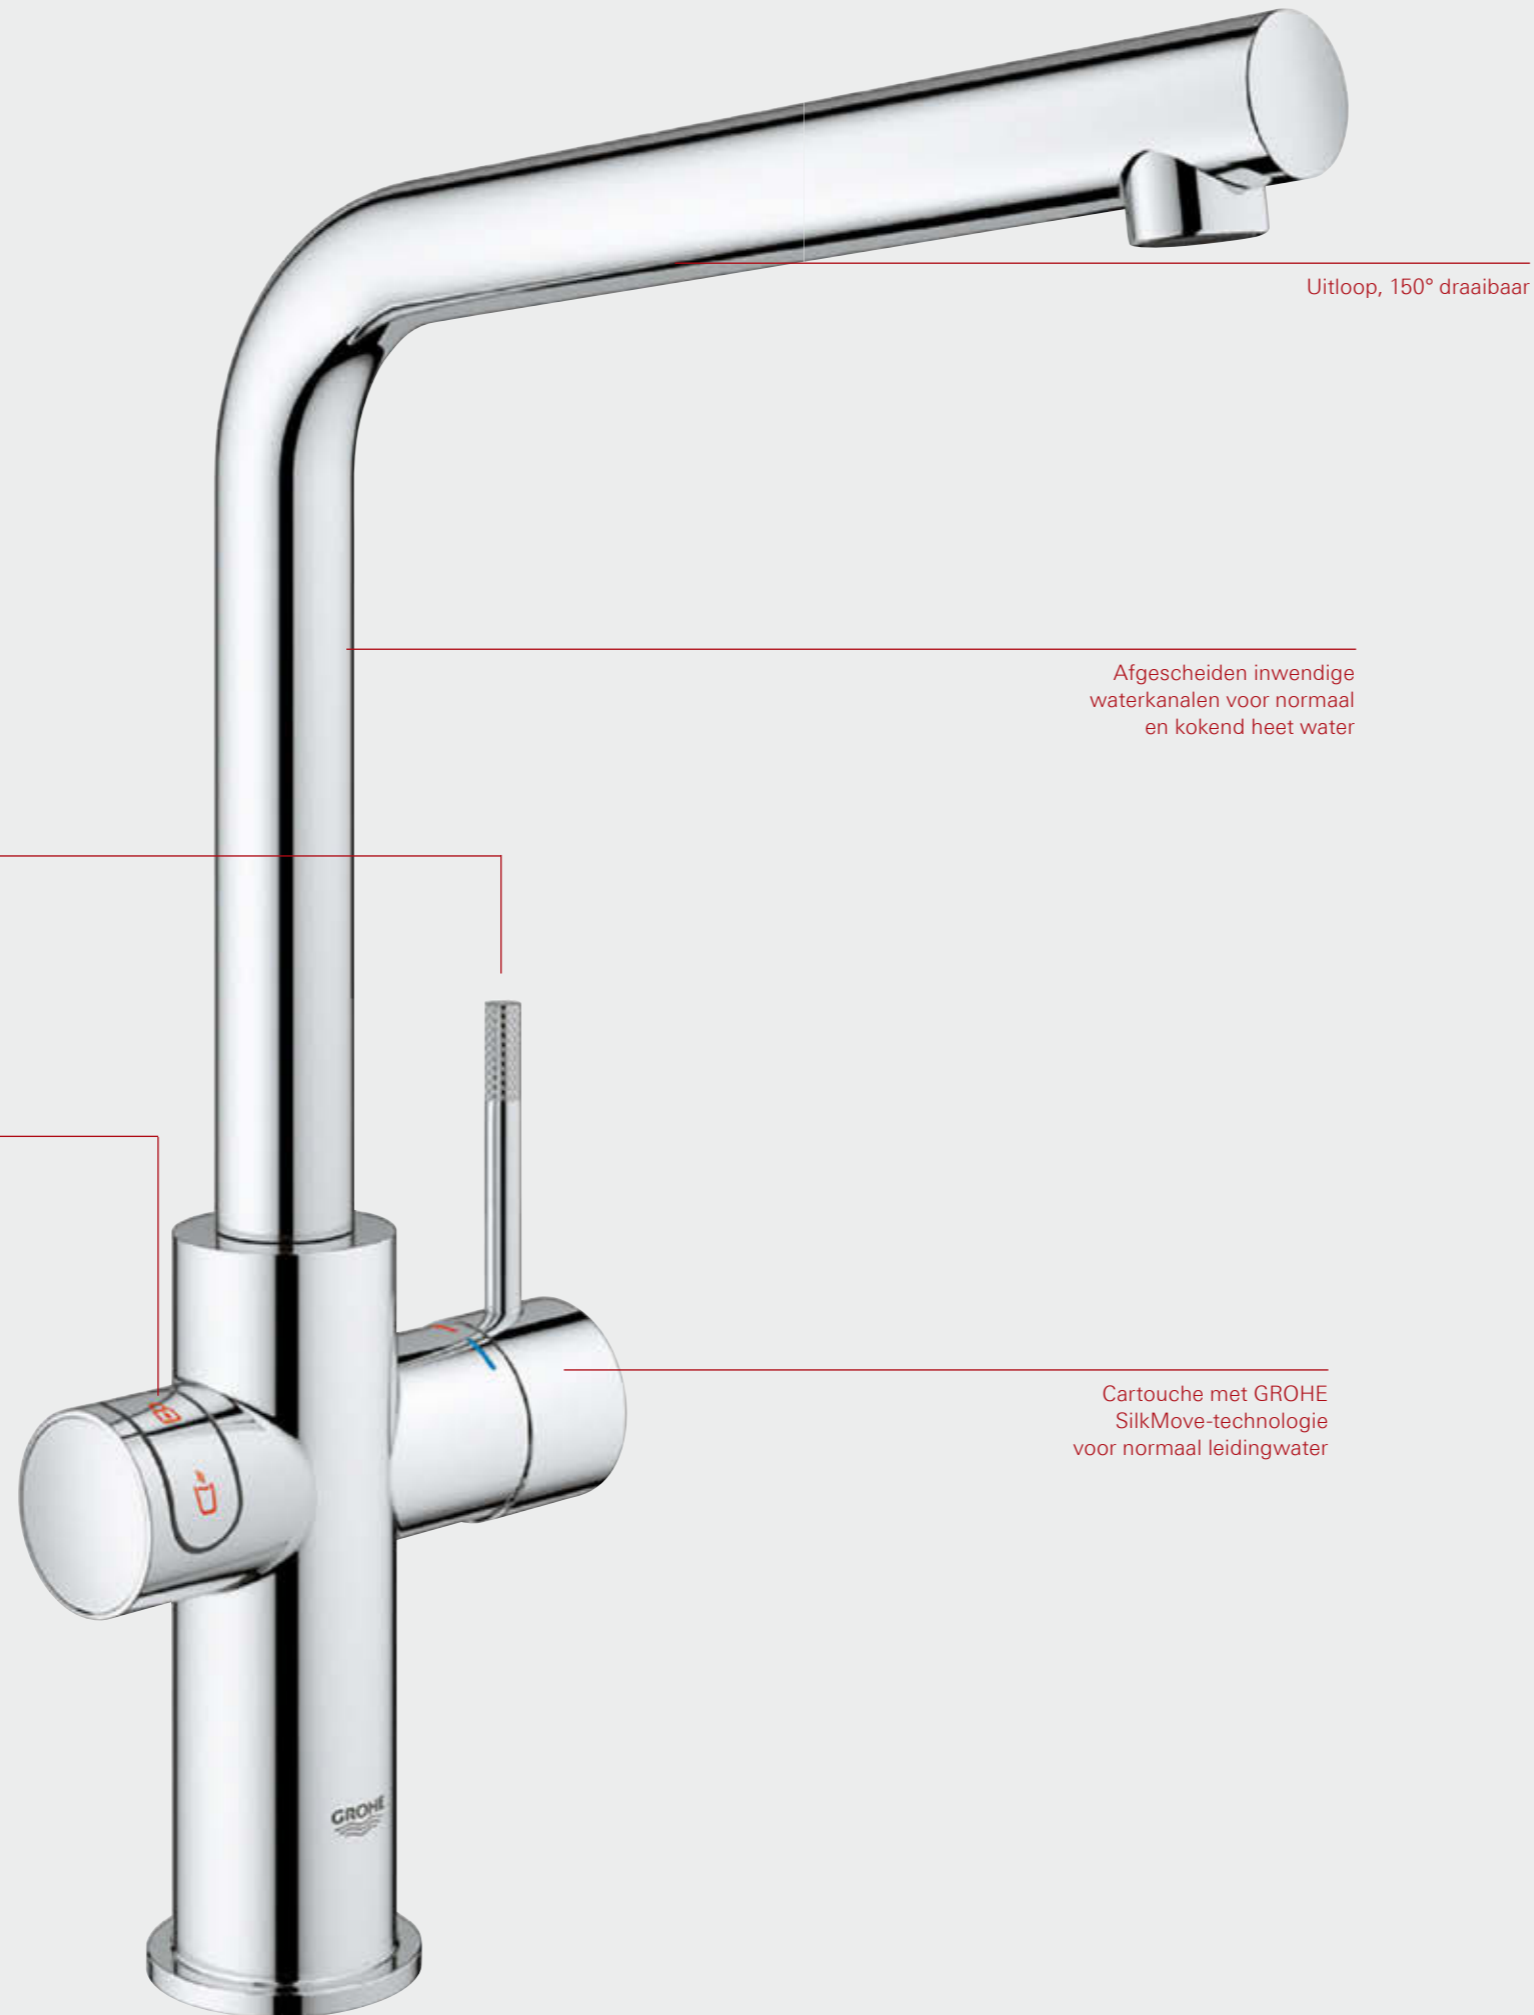

## DE NIEUWE HOTSPOT IN UW KEUKEN

Nooit meer wachten tot de waterkoker klaar is. Met het innovatieve GROHE Red systeem heb je een kraan voor koud, warm en kokend heet water. Zo bespaar je tijd en creëer je ruimte op het aanrecht, want de waterkoker kan de deur uit. GROHE Red is de perfecte combinatie van een standaard keuken mengkraan en een kokend heet waterkraan, in één kraan.

## TECHNOLOGIE WAAROP JE KUNT VERTROUWEN

Uitloop, 150° draaibaar

Afgescheiden inwendige waterkanalen voor normaal en kokend heet water

Naar voren draaiende hendel met gekartelde structuur voor een betere grip