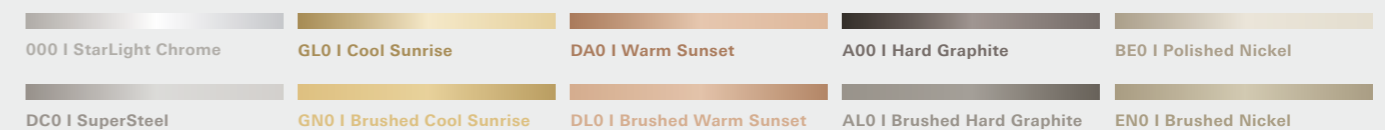

NIEUWE KLEUREN