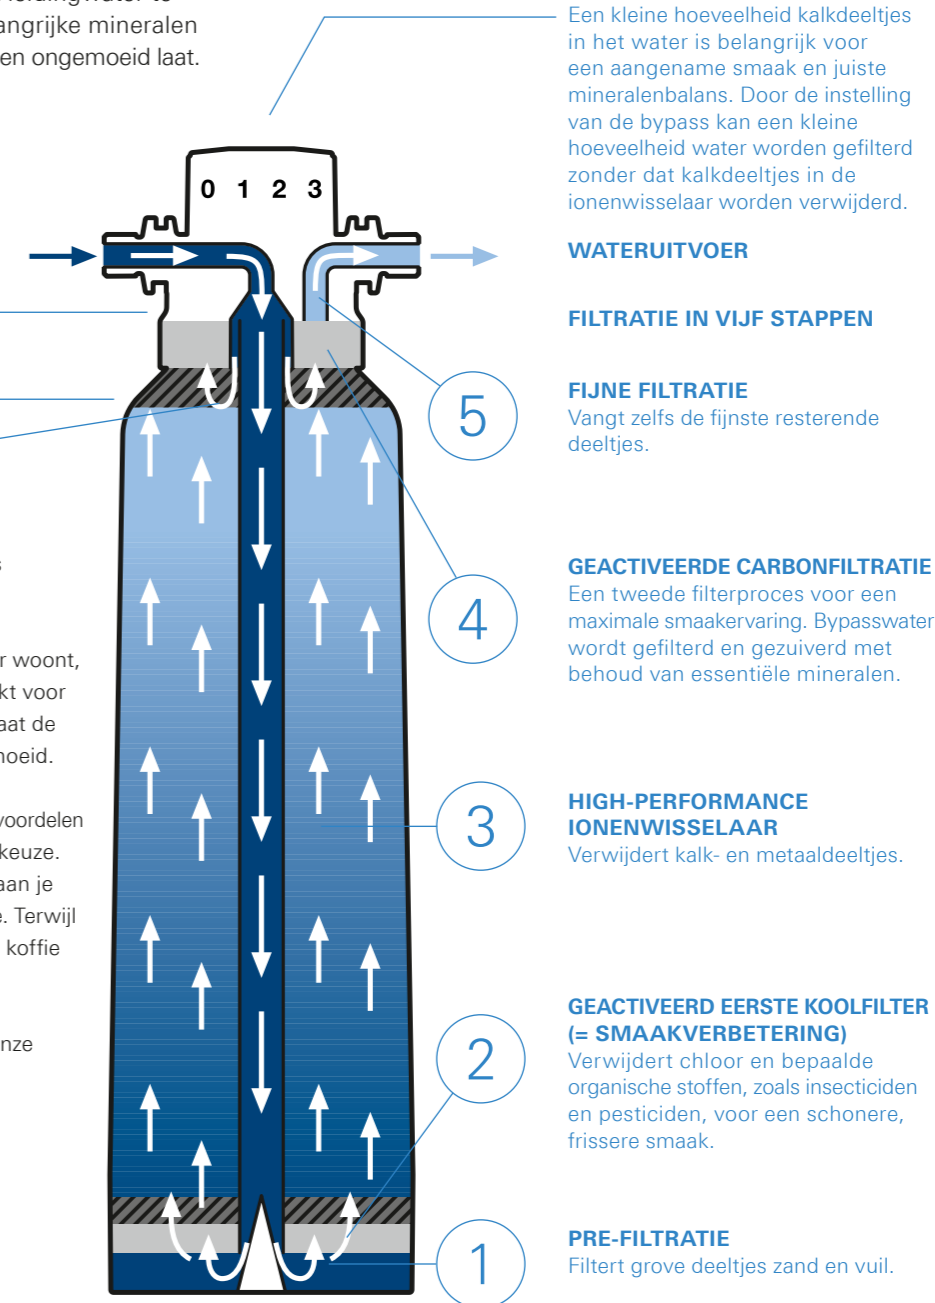

DE MAGIE ZIT IN HET FILTER

Voor onze GROHE Blue-systemen werkten we samen met BWT, Europa's toonaangevende professionals op het gebied van gefilterd water, om er zeker van te zijn dat ons systeem een ongeëvenaarde zuivere drinkervaring oplevert. Elke GROHE Blue Home starterset wordt geleverd met ons standaard high-performance S-Size-filter. Het maakt gebruik van een vijfstaps filtratieproces om zelfs de kleinste deeltjes uit leidingwater te verwijderen, terwijl het alle belangrijke mineralen die je gezondheid ten goede komen ongemoeid laat.

WATERINVOER

BYPASS WATERFILTRATIE

BYPASS WATERSTROOM

Daarnaast zijn er twee andere filters beschikbaar.

Als je in een gebied met zacht water woont, is het geactiveerde koolfilter geschikt voor jou. Het verbetert de smaak, maar laat de koolzuurniveaus in het water ongemoeid.

Voor de beste smaak- en gezondheidsvoordelen is het magnesium+-filter de ideale keuze. Het voegt tot 35 mg/l magnesium aan je dagelijkse mineralenhuishouding toe. Terwijl het zorgt voor de lekkerst mogelijke koffie en thee.

Bezoek voor meer informatie over onze verschillende filters: www.grohe.nl