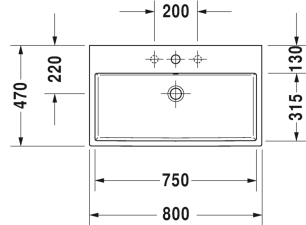

Wastafel, meubelwastafel # 2350800000 / 2350800030 /
2350800041 / 2350800044 / 2350800060 / 2350800070

| < 800 mm > |

Wastafel, meubelwastafel	Afmetingen	Gewicht	Bestelnummer
met kraanvlak, onderzijde geglazuurd, 800 mm			
Kleuren			
00 Wit			
Variante			
● met overloop	800 x 470 mm	24,700 kg	2350800000
● ● ● met overloop	800 x 470 mm	24,700 kg	2350800030
● zonder overloop	800 x 470 mm	24,700 kg	2350800041
● ● ● zonder overloop	800 x 470 mm	24,700 kg	2350800044
☒ met overloop	800 x 470 mm	24,700 kg	2350800060
☒ zonder overloop	800 x 470 mm	24,700 kg	2350800070
Sanitair keramiek met de speciale WonderGliss behandeling blijft langer glanzend schoon en aantrekkelijk. Als u een artikel in WonderGliss bestelt, dient u een "1" toe te voegen aan het modelnummer als 11de cijfer.			
Accessory for ceramics			
Push-open ventiel voor wastafels met overloop		0,400 kg	005052
Afvoerventiel voor wastafels zonder overloop	75 mm	0,400 kg	005038
Onderdeel			
Handdoekhouder vierkante buis 14 mm, chroom, voor wastafel # 045480, 235080	755 mm	0,700 kg	003038
Designsifon		1,500 kg	005036
Geschikte producten			