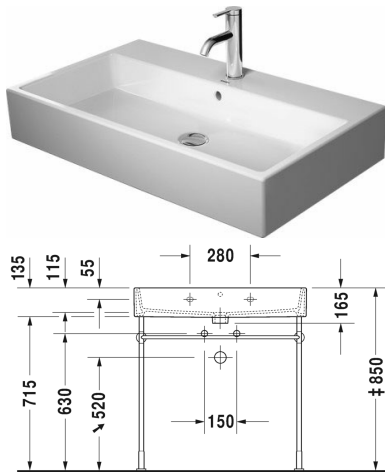

Wastafel, meubelwastafel # 2350800000 / 2350800030 /
2350800041 / 2350800044 / 2350800060 / 2350800070

| < 800 mm > |

Wastafel, meubelwastafel	Afmetingen	Gewicht	Bestelnummer
met kraanvlak, onderzijde geglazuurd, 800 mm			
Kleuren			
00 Wit			
Variante			
● met overloop	800 x 470 mm	24,700 kg	2350800000
● ● ● met overloop	800 x 470 mm	24,700 kg	2350800030
● zonder overloop	800 x 470 mm	24,700 kg	2350800041
● ● ● zonder overloop	800 x 470 mm	24,700 kg	2350800044
☒ met overloop	800 x 470 mm	24,700 kg	2350800060
☒ zonder overloop	800 x 470 mm	24,700 kg	2350800070
Sanitair keramiek met de speciale WonderGliss behandeling blijft langer glanzend schoon en aantrekkelijk. Als u een artikel in WonderGliss bestelt, dient u een "1" toe te voegen aan het modelnummer als 11de cijfer.			
Accessory for ceramics			
Push-open ventiel voor wastafels met overloop		0,400 kg	005052
Afvoerventiel voor wastafels zonder overloop	75 mm	0,400 kg	005038
Onderdeel			
Handdoekhouder vierkante buis 14 mm, chroom, voor wastafel # 045480, 235080	755 mm	0,700 kg	003038
Designsifon		1,500 kg	005036
Geschikte producten			