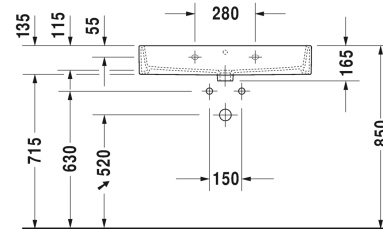

Wastafel, meubelwastafel # 2350800000 / 2350800030 /
2350800041 / 2350800044 / 2350800060 / 2350800070

| < 800 mm > |

Wastafel, meubelwastafel	Afmetingen	Gewicht	Bestelnummer
met kraanvlak, onderzijde geglazuurd, 800 mm			
Kleuren			
00 Wit			
Variante			
● met overloop	800 x 470 mm	24,700 kg	2350800000
● ● ● met overloop	800 x 470 mm	24,700 kg	2350800030
● zonder overloop	800 x 470 mm	24,700 kg	2350800041
● ● ● zonder overloop	800 x 470 mm	24,700 kg	2350800044
☒ met overloop	800 x 470 mm	24,700 kg	2350800060
☒ zonder overloop	800 x 470 mm	24,700 kg	2350800070
Sanitair keramiek met de speciale WonderGliss behandeling blijft langer glanzend schoon en aantrekkelijk. Als u een artikel in WonderGliss bestelt, dient u een "1" toe te voegen aan het modelnummer als 11de cijfer.			
Accessory for ceramics			
Push-open ventiel voor wastafels met overloop		0,400 kg	005052
Afvoerventiel voor wastafels zonder overloop	75 mm	0,400 kg	005038
Onderdeel			
Handdoekhouder vierkante buis 14 mm, chroom, voor wastafel # 045480, 235080	755 mm	0,700 kg	003038
Designsifon		1,500 kg	005036
Geschikte producten			