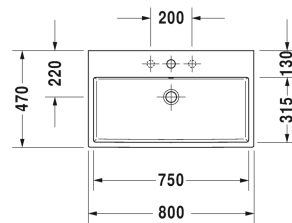

Wastafel geslepen # 2350800025 / 2350800027 / 2350800028
/ 2350800071 / 2350800073 / 2350800079

| < 800 mm > |

Wastafel geslepen	Afmetingen	Gewicht	Bestelnummer
met kraanvlak, incl. bevestiging, 800 mm			
Kleuren			
00 Wit			
Variante			
●●● met overloop	800 x 470 mm	24,700 kg	2350800025
● met overloop	800 x 470 mm	24,700 kg	2350800027
☒ met overloop	800 x 470 mm	24,700 kg	2350800028
● zonder overloop	800 x 470 mm	24,700 kg	2350800071
●●● zonder overloop	800 x 470 mm	24,700 kg	2350800073
☒ zonder overloop	800 x 470 mm	24,700 kg	2350800079
Sanitair keramiek met de speciale WonderGliss behandeling blijft langer glanzend schoon en aantrekkelijk. Als u een artikel in WonderGliss bestelt, dient u een "1" toe te voegen aan het modelnummer als 11de cijfer.			
Accessory for ceramics			
Push-open ventiel voor wastafels met overloop		0,400 kg	005052
Afvoerventiel voor wastafels zonder overloop	75 mm	0,400 kg	005038
Onderdeel			
Designsifon		1,500 kg	005036
Geschikte producten			
Wastafelonderbouw hangend 1 lade, console met één uitsparing, voor 1 opzetkom midden, 1000 x 550 mm	1000 x 550 mm		KT6695
Wastafelonderbouw hangend 1 lade, console met één uitsparing, voor 1 opzetkom midden, 1200 x 550 mm	1200 x 550 mm		KT6696
Wastafelonderbouw hangend 2 lades, bovenste lade incl. sifonuitsparing en schort, console met één uitsparing, voor 1 opzetkom midden, 1000 x 550 mm	1000 x 550 mm		KT6655