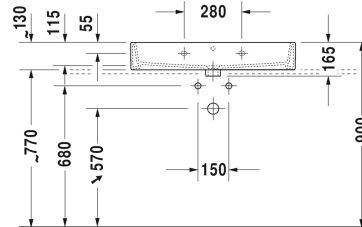

Wastafel geslepen # 2350800025 / 2350800027 / 2350800028
/ 2350800071 / 2350800073 / 2350800079

| < 800 mm > |

Wastafel geslepen	Afmetingen	Gewicht	Bestelnummer
met kraanvlak, incl. bevestiging, 800 mm			
Kleuren			
00 Wit			
Variante			
●●● met overloop	800 x 470 mm	24,700 kg	2350800025
● met overloop	800 x 470 mm	24,700 kg	2350800027
☒ met overloop	800 x 470 mm	24,700 kg	2350800028
● zonder overloop	800 x 470 mm	24,700 kg	2350800071
●●● zonder overloop	800 x 470 mm	24,700 kg	2350800073
☒ zonder overloop	800 x 470 mm	24,700 kg	2350800079
Sanitair keramiek met de speciale WonderGliss behandeling blijft langer glanzend schoon en aantrekkelijk. Als u een artikel in WonderGliss bestelt, dient u een "1" toe te voegen aan het modelnummer als 11de cijfer.			
Accessory for ceramics			
Push-open ventiel voor wastafels met overloop		0,400 kg	005052
Afvoerventiel voor wastafels zonder overloop	75 mm	0,400 kg	005038
Onderdeel			
Designsifon		1,500 kg	005036
Geschikte producten			
Wastafelonderbouw hangend 1 lade, console met één uitsparing, voor 1 opzetkom midden, 1000 x 550 mm	1000 x 550 mm		KT6695
Wastafelonderbouw hangend 1 lade, console met één uitsparing, voor 1 opzetkom midden, 1200 x 550 mm	1200 x 550 mm		KT6696
Wastafelonderbouw hangend 2 lades, bovenste lade incl. sifonuitsparing en schort, console met één uitsparing, voor 1 opzetkom midden, 1000 x 550 mm	1000 x 550 mm		KT6655