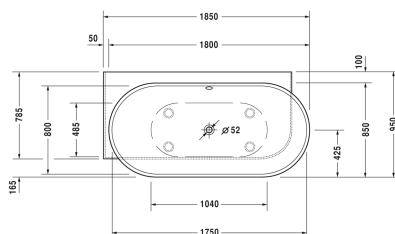

Bad # 70043100000000

< 1850 mm >

Bad	Afmetingen	Gewicht	Bestelnummer
hoek links, met naadloze ommanteling en frame, met 2 comfortabele rugsteunen, DuraSolid A			
Kleuren			
00 Wit			
Variante			
Basismodel	1850 x 950 mm	105,000 kg	70043100000000
Passende setting			
Meerprijspositie voor badrandboringen voor kraanwerk, vanaf randbreedte 100 mm			790650
Geschikte producten			
Wandprofiel voor geluiddemping, lengte: 3300 mm,			790104
Af- en overloopgarnituur Quadroval met bodeminlaat, chroom, voor baden, met flexibele afvoerleiding, **, doorsnede afvoer 52 mm, kabellengte 725 mm,			791228
Af- en overloopgarnituur Quadroval chroom, voor baden met een smalle badrand, met flexibele afvoerleiding, doorsnede afvoer 52 mm, kabellengte 725 mm,			791245
Af- en overloopgarnituur Quadroval met waterinlaat, chroom, *, voor baden met een smalle badrand, met flexibele afvoerleiding, doorsnede afvoer 52 mm, kabellengte 725 mm,			791248

Alle tekeningen bevatten de noodzakelijke maten welke binnen de tolfrantie nog kunnen afwijken. Exacte maten, in het bijzonder voor specifieke maatwerksituaties, kunnen uitsluitend op het afgewerkte keramische product.