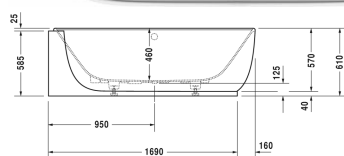

Bad # 70043100000000

< 1850 mm >

Bad	Afmetingen	Gewicht	Bestelnummer
hoek links, met naadloze ommanteling en frame, met 2 comfortabele rugsteunen, DuraSolid A			
Kleuren			
00 Wit			
Variante			
Basismodel	1850 x 950 mm	105,000 kg	70043100000000
Passende setting			
Meerprijspositie voor badrandboringen voor kraanwerk, vanaf randbreedte 100 mm			790650
Geschikte producten			
Wandprofiel voor geluiddemping, lengte: 3300 mm,			790104
Af- en overloopgarnituur Quadroval met bodeminlaat, chroom, voor baden, met flexibele afvoerleiding, **, doorsnede afvoer 52 mm, kabellengte 725 mm,			791228
Af- en overloopgarnituur Quadroval chroom, voor baden met een smalle badrand, met flexibele afvoerleiding, doorsnede afvoer 52 mm, kabellengte 725 mm,			791245
Af- en overloopgarnituur Quadroval met waterinlaat, chroom, *, voor baden met een smalle badrand, met flexibele afvoerleiding, doorsnede afvoer 52 mm, kabellengte 725 mm,			791248

Alle tekeningen bevatten de noodzakelijke maten welke binnen de tolfrantie nog kunnen afwijken. Exacte maten, in het bijzonder voor specifieke maatwerksituaties, kunnen uitsluitend op het afgewerkte keramische product.