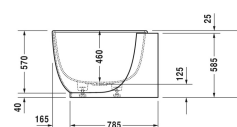

Bad # 70043100000000

< 1850 mm >

Bad	Afmetingen	Gewicht	Bestelnummer
hoek links, met naadloze ommanteling en frame, met 2 comfortabele rugsteunen, DuraSolid A			
Kleuren			
00 Wit			
Variante			
Basismodel	1850 x 950 mm	105,000 kg	70043100000000
Passende setting			
Meerprijspositie voor badrandboringen voor kraanwerk, vanaf randbreedte 100 mm			790650
Geschikte producten			
Wandprofiel voor geluiddemping, lengte: 3300 mm,			790104
Af- en overloopgarnituur Quadroval met bodeminlaat, chroom, voor baden, met flexibele afvoerleiding, **, doorsnede afvoer 52 mm, kabellengte 725 mm,			791228
Af- en overloopgarnituur Quadroval chroom, voor baden met een smalle badrand, met flexibele afvoerleiding, doorsnede afvoer 52 mm, kabellengte 725 mm,			791245
Af- en overloopgarnituur Quadroval met waterinlaat, chroom, *, voor baden met een smalle badrand, met flexibele afvoerleiding, doorsnede afvoer 52 mm, kabellengte 725 mm,			791248

Alle tekeningen bevatten de noodzakelijke maten welke binnen de tolfrantie nog kunnen afwijken. Exacte maten, in het bijzonder voor specifieke maatwerksituaties, kunnen uitsluitend op het afgewerkte keramische product.