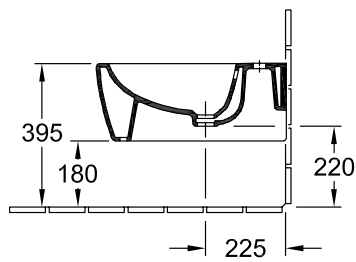

BIDETS WANDHANGEND AVENTO

PRODUCTINFORMATIE

1 . POSITION

Model	540500
Collectie	Avento
PROJECTS	DESIGN
Breedte	370 mm
Diepte	530 mm
Gewicht	18,9 kg
beschrijving	Sanitairporselein Ook verkrijgbaar in CeramicPlus bevestiging voor verdeckte bevestiging wordt meegeleverd
Armatuur / Kraangat aanwijzing	geschikt voor 1-gat armatuur, kraangat doorgestoken
Overloop aanwijzing	met overloop
Montage	wandhangend
Materiaal	Sanitairporselein
Aanbestedingsteksten	Avento; Bidet; Sanitairporselein; Afmeting: 370 x 530 mm; geschikt voor 1-gat armatuur, kraangat doorgestoken; met overloop; wandhangend; bevestiging voor verdeckte bevestiging wordt meegeleverd

KLEUREN

Wit Alpin	54050001	4051202548551
Wit Alpin CeramicPlus	540500R1	4051202548568
Stone White CeramicPlus	540500RW	4051202843380

TECHNISCHE TEKENINGEN

540500

GE 111.512.00.1

GE 111.510.00.1

GE 111.510.00.1