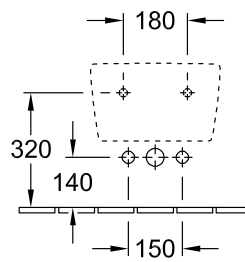

BIDETS WANDHANGEND AVENTO

PRODUCTINFORMATIE

1 . POSITION

Model	540500
Collectie	Avento
PROJECTS	DESIGN
Breedte	370 mm
Diepte	530 mm
Gewicht	18,9 kg
beschrijving	Sanitairporselein Ook verkrijgbaar in CeramicPlus bevestiging voor verdeckte bevestiging wordt meegeleverd
Armatuur / Kraangat aanwijzing	geschikt voor 1-gat armatuur, kraangat doorgestoken
Overloop aanwijzing	met overloop
Montage	wandhangend
Materiaal	Sanitairporselein
Aanbestedingsteksten	Avento; Bidet; Sanitairporselein; Afmeting: 370 x 530 mm; geschikt voor 1-gat armatuur, kraangat doorgestoken; met overloop; wandhangend; bevestiging voor verdeckte bevestiging wordt meegeleverd

KLEUREN

Wit Alpin	54050001	4051202548551
Wit Alpin CeramicPlus	540500R1	4051202548568
Stone White CeramicPlus	540500RW	4051202843380

TECHNISCHE TEKENINGEN

540500

GE 111.512.00.1

GE 111.510.00.1

GE 111.510.00.1