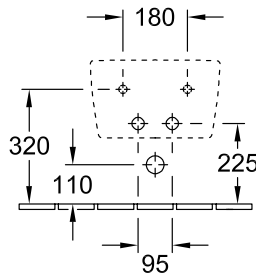

BIDETS WANDHANGEND AVENTO

PRODUCTINFORMATIE

1 . POSITION

Model	540500
Collectie	Avento
PROJECTS	DESIGN
Breedte	370 mm
Diepte	530 mm
Gewicht	18,9 kg
beschrijving	Sanitairporselein Ook verkrijgbaar in CeramicPlus bevestiging voor verdeckte bevestiging wordt meegeleverd
Armatuur / Kraangat aanwijzing	geschikt voor 1-gat armatuur, kraangat doorgestoken
Overloop aanwijzing	met overloop
Montage	wandhangend
Materiaal	Sanitairporselein
Aanbestedingsteksten	Avento; Bidet; Sanitairporselein; Afmeting: 370 x 530 mm; geschikt voor 1-gat armatuur, kraangat doorgestoken; met overloop; wandhangend; bevestiging voor verdeckte bevestiging wordt meegeleverd

KLEUREN

Wit Alpin	54050001	4051202548551
Wit Alpin CeramicPlus	540500R1	4051202548568
Stone White CeramicPlus	540500RW	4051202843380

TECHNISCHE TEKENINGEN

540500

GE 111.512.00.1

GE 111.510.00.1

GE 111.510.00.1