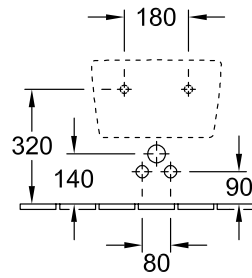

BIDETS WANDHANGEND AVENTO

PRODUCTINFORMATIE

1 . POSITION

Model	540500
Collectie	Avento
PROJECTS	DESIGN
Breedte	370 mm
Diepte	530 mm
Gewicht	18,9 kg
beschrijving	Sanitairporselein Ook verkrijgbaar in CeramicPlus bevestiging voor verdeckte bevestiging wordt meegeleverd
Armatuur / Kraangat aanwijzing	geschikt voor 1-gat armatuur, kraangat doorgestoken
Overloop aanwijzing	met overloop
Montage	wandhangend
Materiaal	Sanitairporselein
Aanbestedingsteksten	Avento; Bidet; Sanitairporselein; Afmeting: 370 x 530 mm; geschikt voor 1-gat armatuur, kraangat doorgestoken; met overloop; wandhangend; bevestiging voor verdeckte bevestiging wordt meegeleverd

KLEUREN

Wit Alpin	54050001	4051202548551
Wit Alpin CeramicPlus	540500R1	4051202548568
Stone White CeramicPlus	540500RW	4051202843380

TECHNISCHE TEKENINGEN

540500

GE 111.512.00.1

GE 111.510.00.1

GE 111.510.00.1