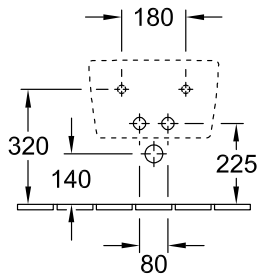

BIDETS WANDHANGEND AVENTO

PRODUCTINFORMATIE

1 . POSITION

Model	540500
Collectie	Avento
PROJECTS	DESIGN
Breedte	370 mm
Diepte	530 mm
Gewicht	18,9 kg
beschrijving	Sanitairporselein Ook verkrijgbaar in CeramicPlus bevestiging voor verdeckte bevestiging wordt meegeleverd
Armatuur / Kraangat aanwijzing	geschikt voor 1-gat armatuur, kraangat doorgestoken
Overloop aanwijzing	met overloop
Montage	wandhangend
Materiaal	Sanitairporselein
Aanbestedingsteksten	Avento; Bidet; Sanitairporselein; Afmeting: 370 x 530 mm; geschikt voor 1-gat armatuur, kraangat doorgestoken; met overloop; wandhangend; bevestiging voor verdeckte bevestiging wordt meegeleverd

KLEUREN

Wit Alpin	54050001	4051202548551
Wit Alpin CeramicPlus	540500R1	4051202548568
Stone White CeramicPlus	540500RW	4051202843380

TECHNISCHE TEKENINGEN

540500

GE 111.512.00.1

GE 111.510.00.1

GE 111.510.00.1