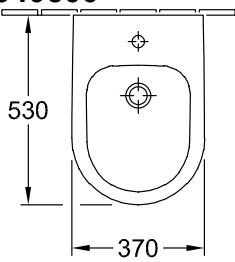

TECHNISCHE TEKENINGEN

540500

GE 111.512.00.1