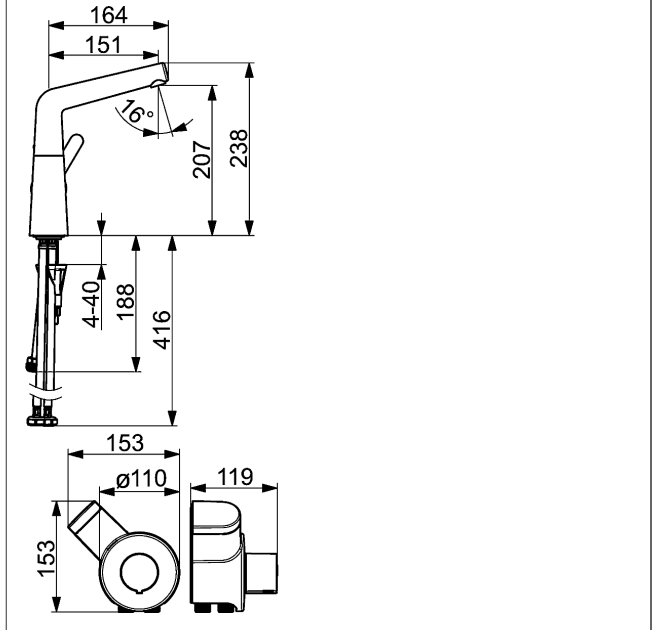

P-IX* (keurmerk aangevraagd)
 Doorstroomhoeveelheid: 6 l/min, gemeten bij 3 bar
 dynamische druk

- Kraanhuis: ontzinkingsarm messing (MS 63)
- Bedieningshendel (metaal)
- (-) zijbediend
- CACHE® straalregelaar met montagesleutel
- (-) Verbeterde anti-kalk door de HONEYCOMB® structuur
- Handdouche
- looptijd handdouche max. 2 min
- thermostaat mengeenheid
- (-) Veiligheidsblokkering tegen verbranden bij 38 °C
- doucheslang, 1500 mm
- Wanddouchehouder
- zonder afvoergarnituur
- zonder trekstangboorgat
- Rapid-montagesysteem
- flexibele aansluitslang 3/8"

Uitloop: vast
 Uitloop: 150 mm

HANSA Classic-stuurpatroon 4.0

Artikelnummer: 59914129

Aantal in keuzelijst: 1

HANSA Classic-stuurpatroon 4.0

Artikelnummer: 59914129

Aantal in keuzelijst: 1

Productafbeelding

Producttekening

Producttekening