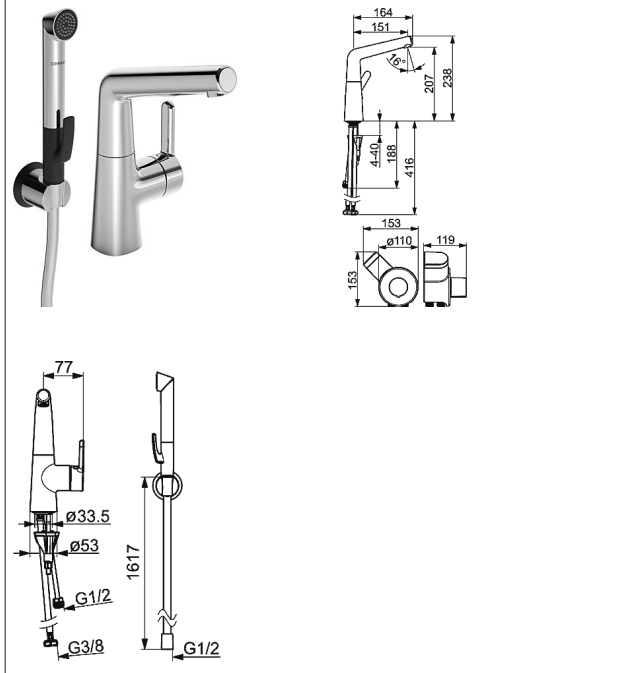

HANSADESIGNO
Eengats wastafelmengkraan, DN 15
 op afstand bedienbare handdouche
 Werkt op batterijen

Afbeeldingen van product

Omschrijving

HANSADESIGNO
 Eengats wastafelmengkraan, DN 15
 op afstand bedienbare handdouche
 Werkt op batterijen

P-IX* (keurmerk aangevraagd)
 Doorstroomhoeveelheid: 6 l/min, gemeten bij 3 bar
 dynamische druk

- Kraanhuis: ontzinkingsarm messing (MS 63)
- Bedieningshendel (metaal)
- (-) zijbediend
- CACHE® straalregelaar met montagesleutel
- (-) Verbeterde anti-kalk door de HONEYCOMB® structuur
- Handdouche
- looptijd handdouche max. 2 min
- thermostaat mengeenheid
- (-) Veiligheidsblokkering tegen verbranden bij 38 °C
- doucheslang, 1500 mm
- Wanddouchehouder
- zonder afvoergarnituur
- zonder trekstangboorgat
- Rapid-montagesysteem
- flexibele aansluitslang 3/8"

Uitloop: vast
 Uitloop: 150 mm

HANSA Classic-stuurpatroon 4.0

Artikelnummer: 59914129

Aantal in keuzelijst: 1

HANSA Classic-stuurpatroon 4.0

Artikelnummer: 59914129

Aantal in keuzelijst: 1

Productafbeelding

Producttekening

Producttekening