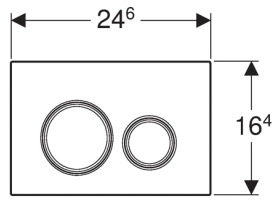

Geberit bedieningsplaat Sigma21, voor 2-toets spoeling

Nieuw

Toepassing

- Voor de spoelactivering bij Geberit Sigma inbouwreservoirs

Eigenschappen

- Frontbediening
- Drukstiften geluiddempend, snelinstelling zonder gereedschap

Technische gegevens

Bedieningskracht < 20 N

Leveringsomvang

- Montageframe
- 2 afstandshouders
- 2 drukstiften

Artikel

Art. nr.	Oppervlak / kleur	Materiaal	a [cm]
115.884.00.1	Plaat en toetsen: klantspecifiek Designringen: glansverchroomd	Spuitgietzink	1
115.884.JM.1	Plaat en toetsen: Mustang leiste Designringen: glansverchroomd	Spuitgietzink / leiste	1,4
115.884.SI.1	Plaat en toetsen: wit Designringen: glansverchroomd	Spuitgietzink / glas	1,4
115.884.SJ.1	Plaat en toetsen: zwart Designringen: glansverchroomd	Spuitgietzink / glas	1,4
115.884.TG.1	Plaat en toetsen: zandgrijs Designringen: glansverchroomd	Spuitgietzink / glas	1,4